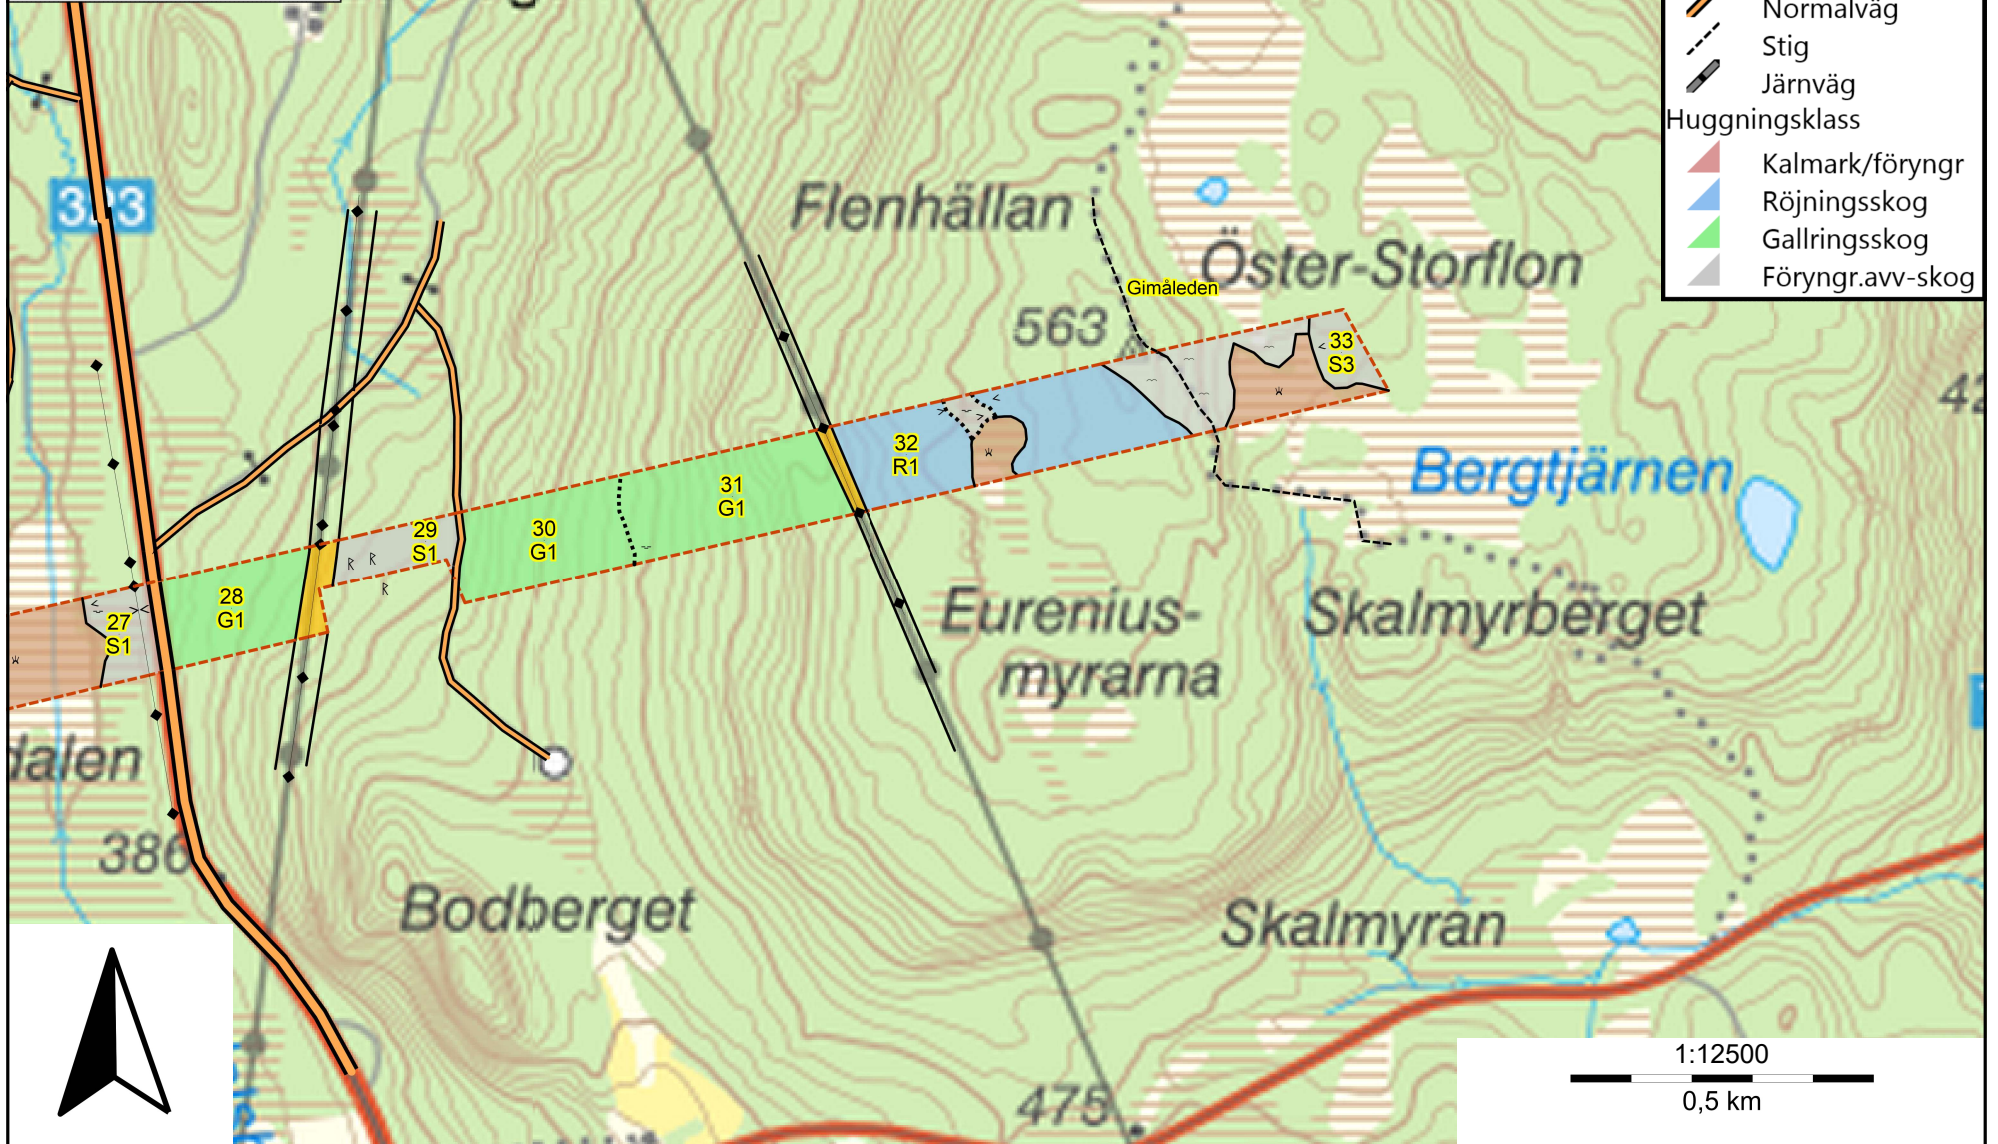

Skogskarta över
Mordviken 2:54
Bräcke-Nyhem församling
Bräcke kommun
Jämtlands län
Planen avser 2025 - 2034
Inv av Bernt Nilsson
Utskriftsdatum 2026-05-25

- Linjer**
- Avdelning
 - Ägoslag
 - Fastighet
 - Strandlinje
 - Kraftledning
 - Allmän väg
 - Normalväg
 - Stig
 - Järnväg
- Huggningsklass**
- Kalmark/föryngr
 - Röjningsskog
 - Gallringsskog
 - Föryngr.avv-skog

1:12500
0,5 km

Skogskarta över
Mordviken 2:54
Bräcke-Nyhem församling
Bräcke kommun
Jämtlands län
Planen avser 2025 - 2034
Inv av Bernt Nilsson
Utskriftsdatum 2026-05-25

- Linjer
- Avdelning
 - Ägoslag
 - Fastighet
 - Strandlinje
 - Kraftledning
 - Allmän väg
 - Normalväg
 - Stig
 - Järnväg
- Huggningsklass
- Kalmark/föryngr
 - Röjningsskog
 - Gallringsskog
 - Föryngr.avv-skog

Skogskarta över
Mordviken 2:54
Bräcke-Nyhem församling
Bräcke kommun
Jämtlands län
Planen avser 2025 - 2034
Inv av Bernt Nilsson
Utskriftsdatum 2026-05-25

- Linjer
- Avdelning
 - Ägoslag
 - Fastighet
 - Strandlinje
 - Kraftledning
 - Allmän väg
 - Normalväg
 - Stig
 - Järnväg
- Huggningsklass
- Kalmark/föryngr
 - Röjningsskog
 - Gallringsskog
 - Föryngr.avv-skog