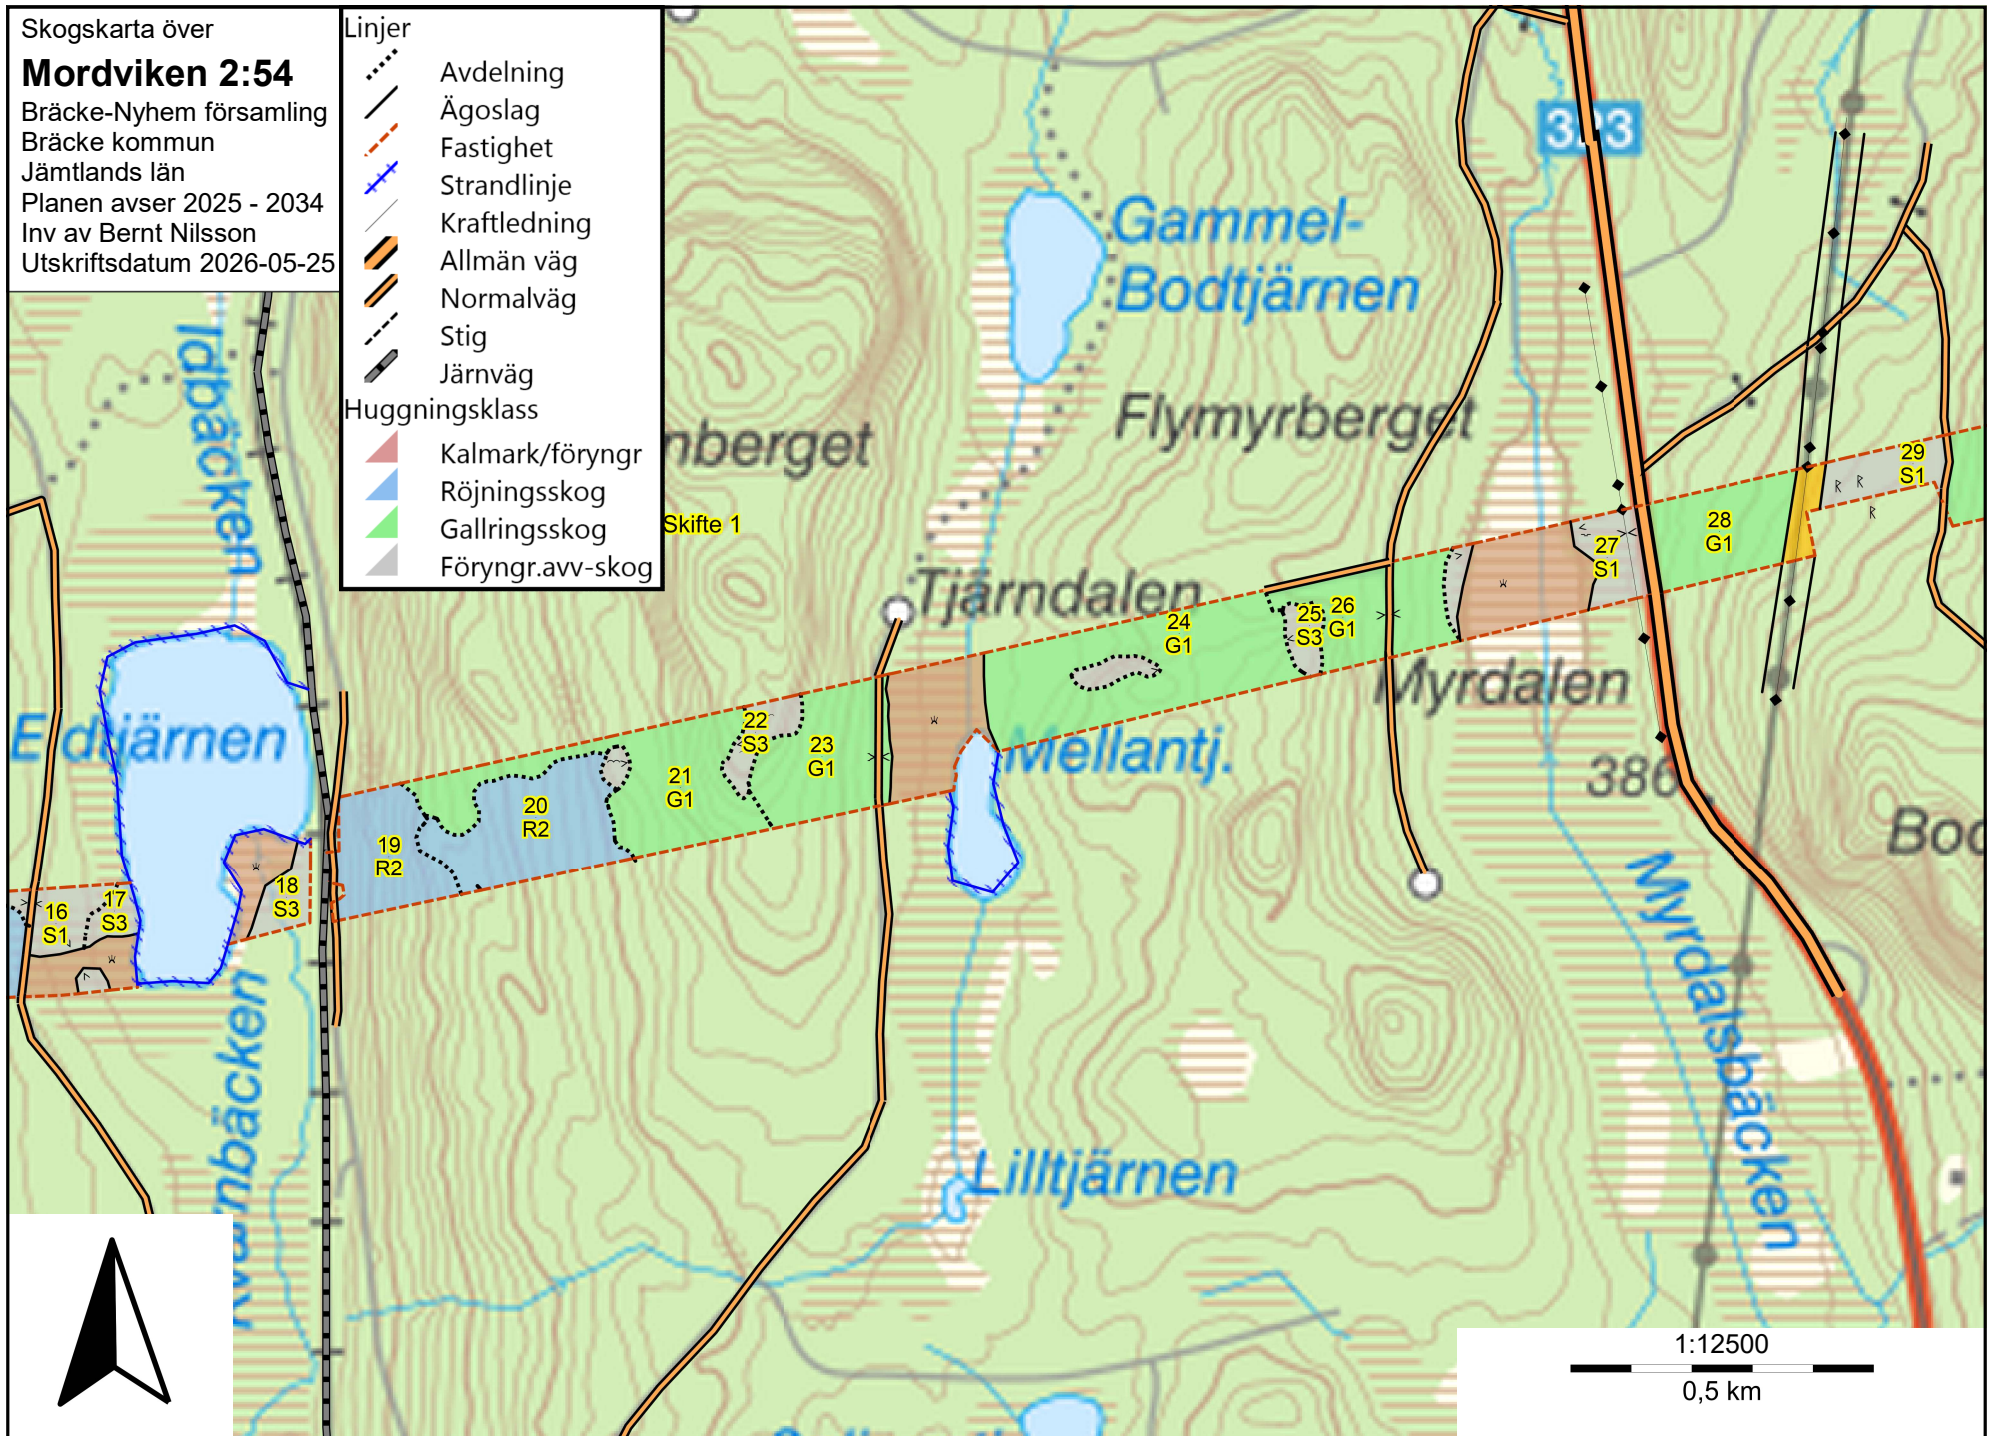

Skogskarta över
Mordviken 2:54
Bräcke-Nyhem församling
Bräcke kommun
Jämtlands län
Planen avser 2025 - 2034
Inv av Bernt Nilsson
Utskriftsdatum 2026-05-25

- Linjer**
- Avdelning
 - Ägoslag
 - Fastighet
 - Strandlinje
 - Kraftledning
 - Allmän väg
 - Normalväg
 - Stig
 - Järnväg
- Huggningsklass**
- Kalmark/föryngr
 - Röjningsskog
 - Gallringsskog
 - Föryngr.avv-skog

1:12500
0,5 km

Skogskarta över
Mordviken 2:54
Bräcke-Nyhem församling
Bräcke kommun
Jämtlands län
Planen avser 2025 - 2034
Inv av Bernt Nilsson
Utskriftsdatum 2026-05-25

- Linjer
- Avdelning
 - Ägoslag
 - Fastighet
 - Strandlinje
 - Kraftledning
 - Allmän väg
 - Normalväg
 - Stig
 - Järnväg
- Huggningsklass
- Kalmark/föryngr
 - Röjningsskog
 - Gallringsskog
 - Föryngr.avv-skog

Skogskarta över
Mordviken 2:54
Bräcke-Nyhem församling
Bräcke kommun
Jämtlands län
Planen avser 2025 - 2034
Inv av Bernt Nilsson
Utskriftsdatum 2026-05-25

- Linjer
- Avdelning
 - Ägoslag
 - Fastighet
 - Strandlinje
 - Kraftledning
 - Allmän väg
 - Normalväg
 - Stig
 - Järnväg
- Huggningsklass
- Kalmark/föryngr
 - Röjningsskog
 - Gallringsskog
 - Föryngr.avv-skog