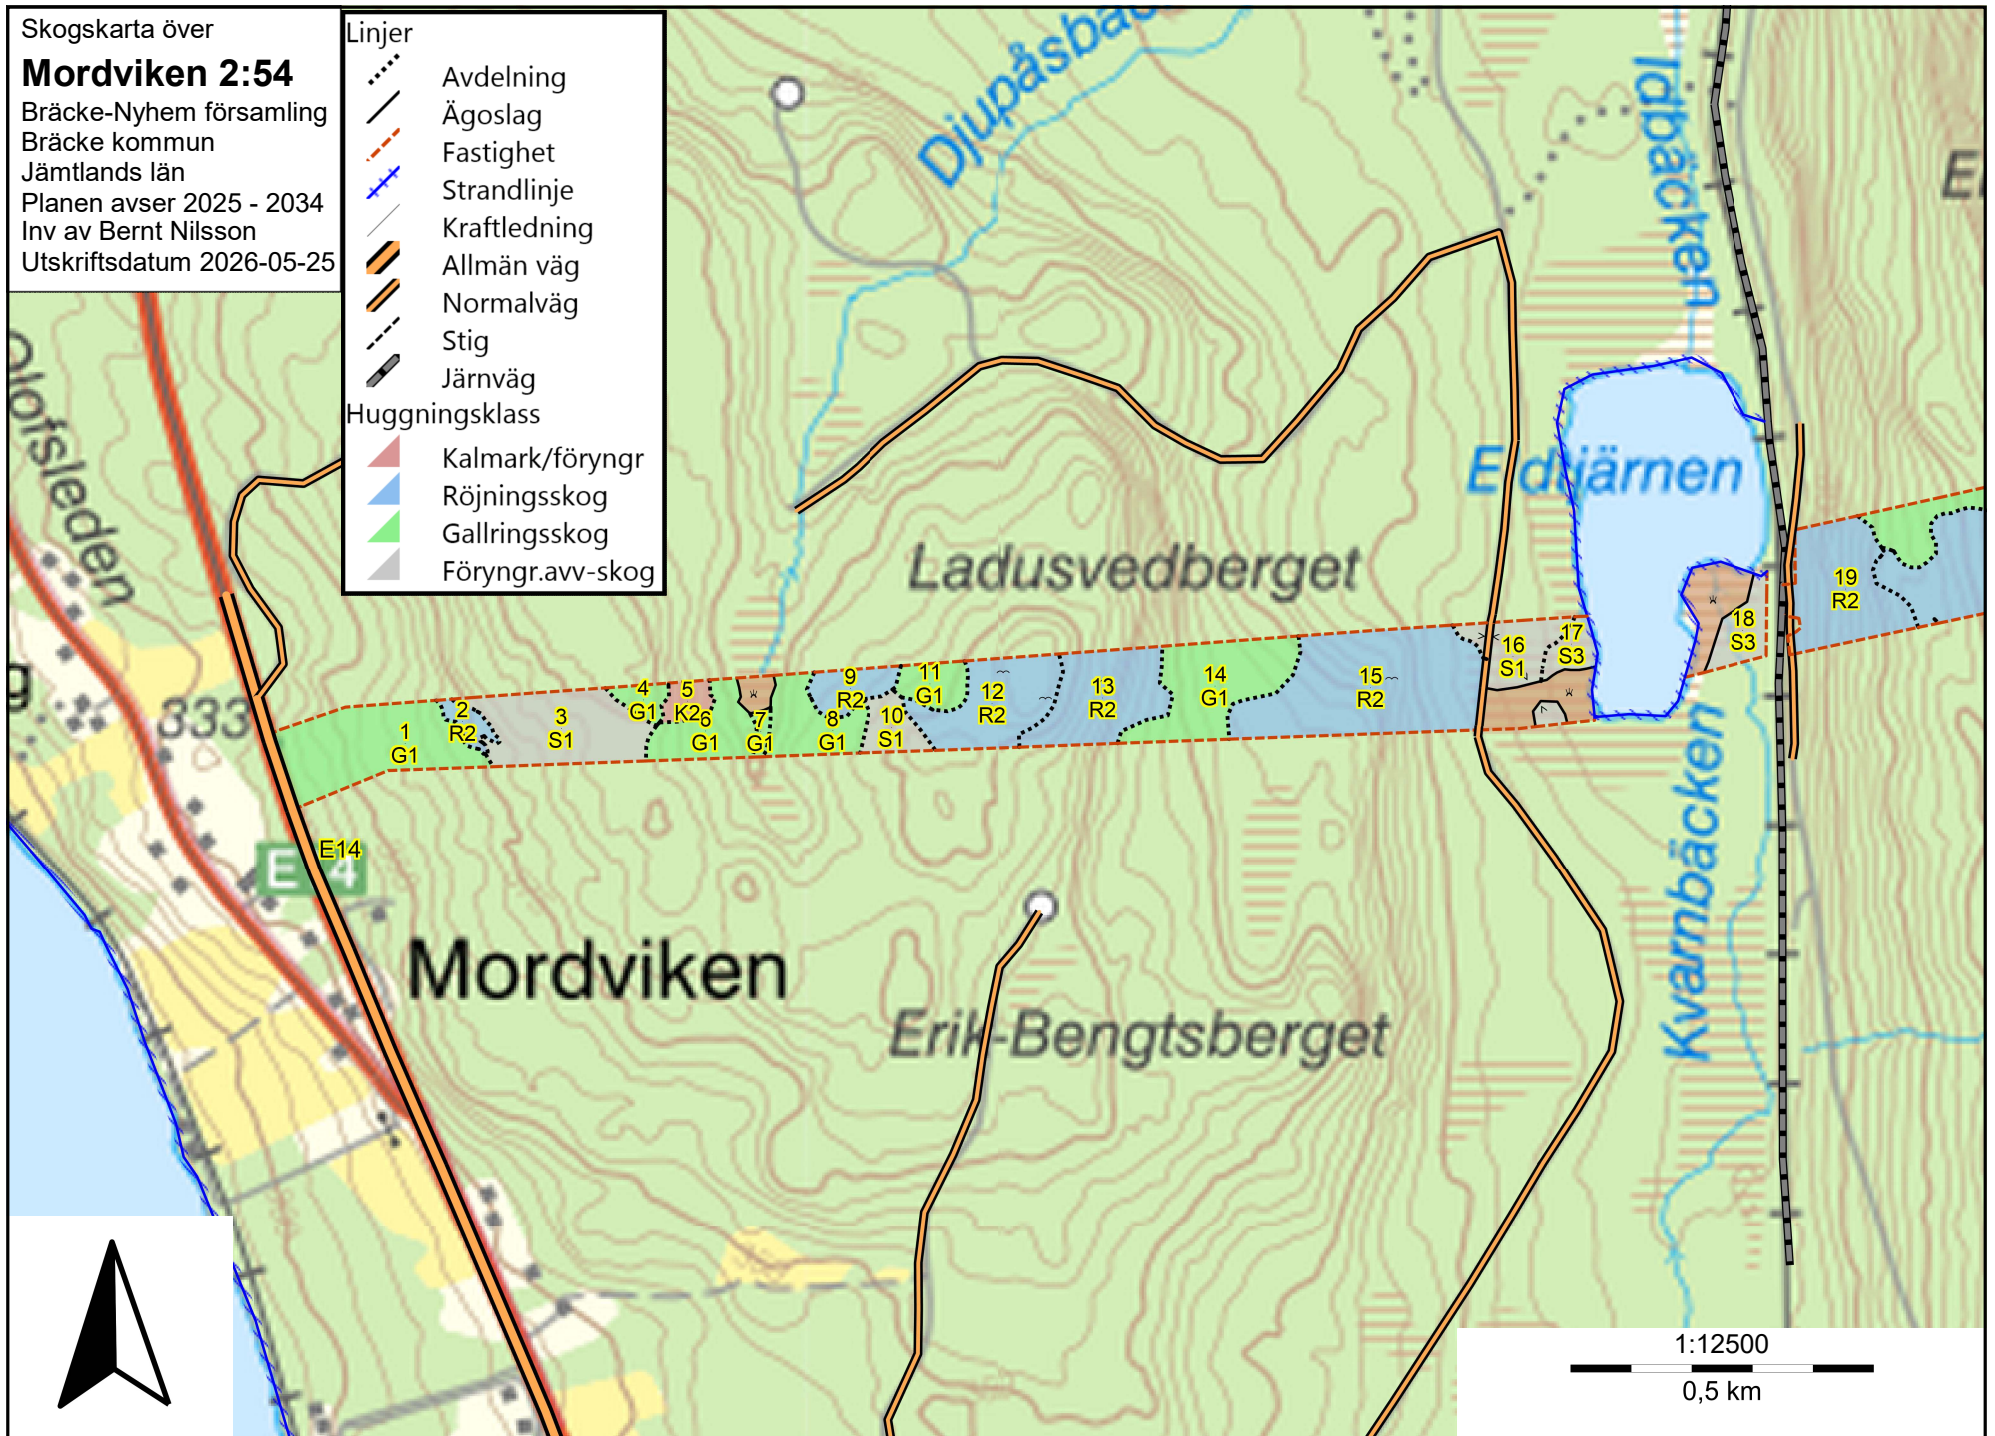

Skogskarta över
Mordviken 2:54
Bräcke-Nyhem församling
Bräcke kommun
Jämtlands län
Planen avser 2025 - 2034
Inv av Bernt Nilsson
Utskriftsdatum 2026-05-25

- Linjer**
- Avdelning
 - Ägoslag
 - Fastighet
 - Strandlinje
 - Kraftledning
 - Allmän väg
 - Normalväg
 - Stig
 - Järnväg
- Huggningsklass**
- Kalmark/föryngr
 - Röjningsskog
 - Gallringsskog
 - Föryngr.avv-skog

1:12500
0,5 km

Skogskarta över
Mordviken 2:54
Bräcke-Nyhem församling
Bräcke kommun
Jämtlands län
Planen avser 2025 - 2034
Inv av Bernt Nilsson
Utskriftsdatum 2026-05-25

- Linjer
- Avdelning
 - Ägoslag
 - Fastighet
 - Strandlinje
 - Kraftledning
 - Allmän väg
 - Normalväg
 - Stig
 - Järnväg
- Huggningsklass
- Kalmark/föryngr
 - Röjningsskog
 - Gallringsskog
 - Föryngr.avv-skog

Skogskarta över
Mordviken 2:54
Bräcke-Nyhem församling
Bräcke kommun
Jämtlands län
Planen avser 2025 - 2034
Inv av Bernt Nilsson
Utskriftsdatum 2026-05-25

- Linjer
- Avdelning
 - Ägoslag
 - Fastighet
 - Strandlinje
 - Kraftledning
 - Allmän väg
 - Normalväg
 - Stig
 - Järnväg
- Huggningsklass
- Kalmark/föryngr
 - Röjningsskog
 - Gallringsskog
 - Föryngr.avv-skog