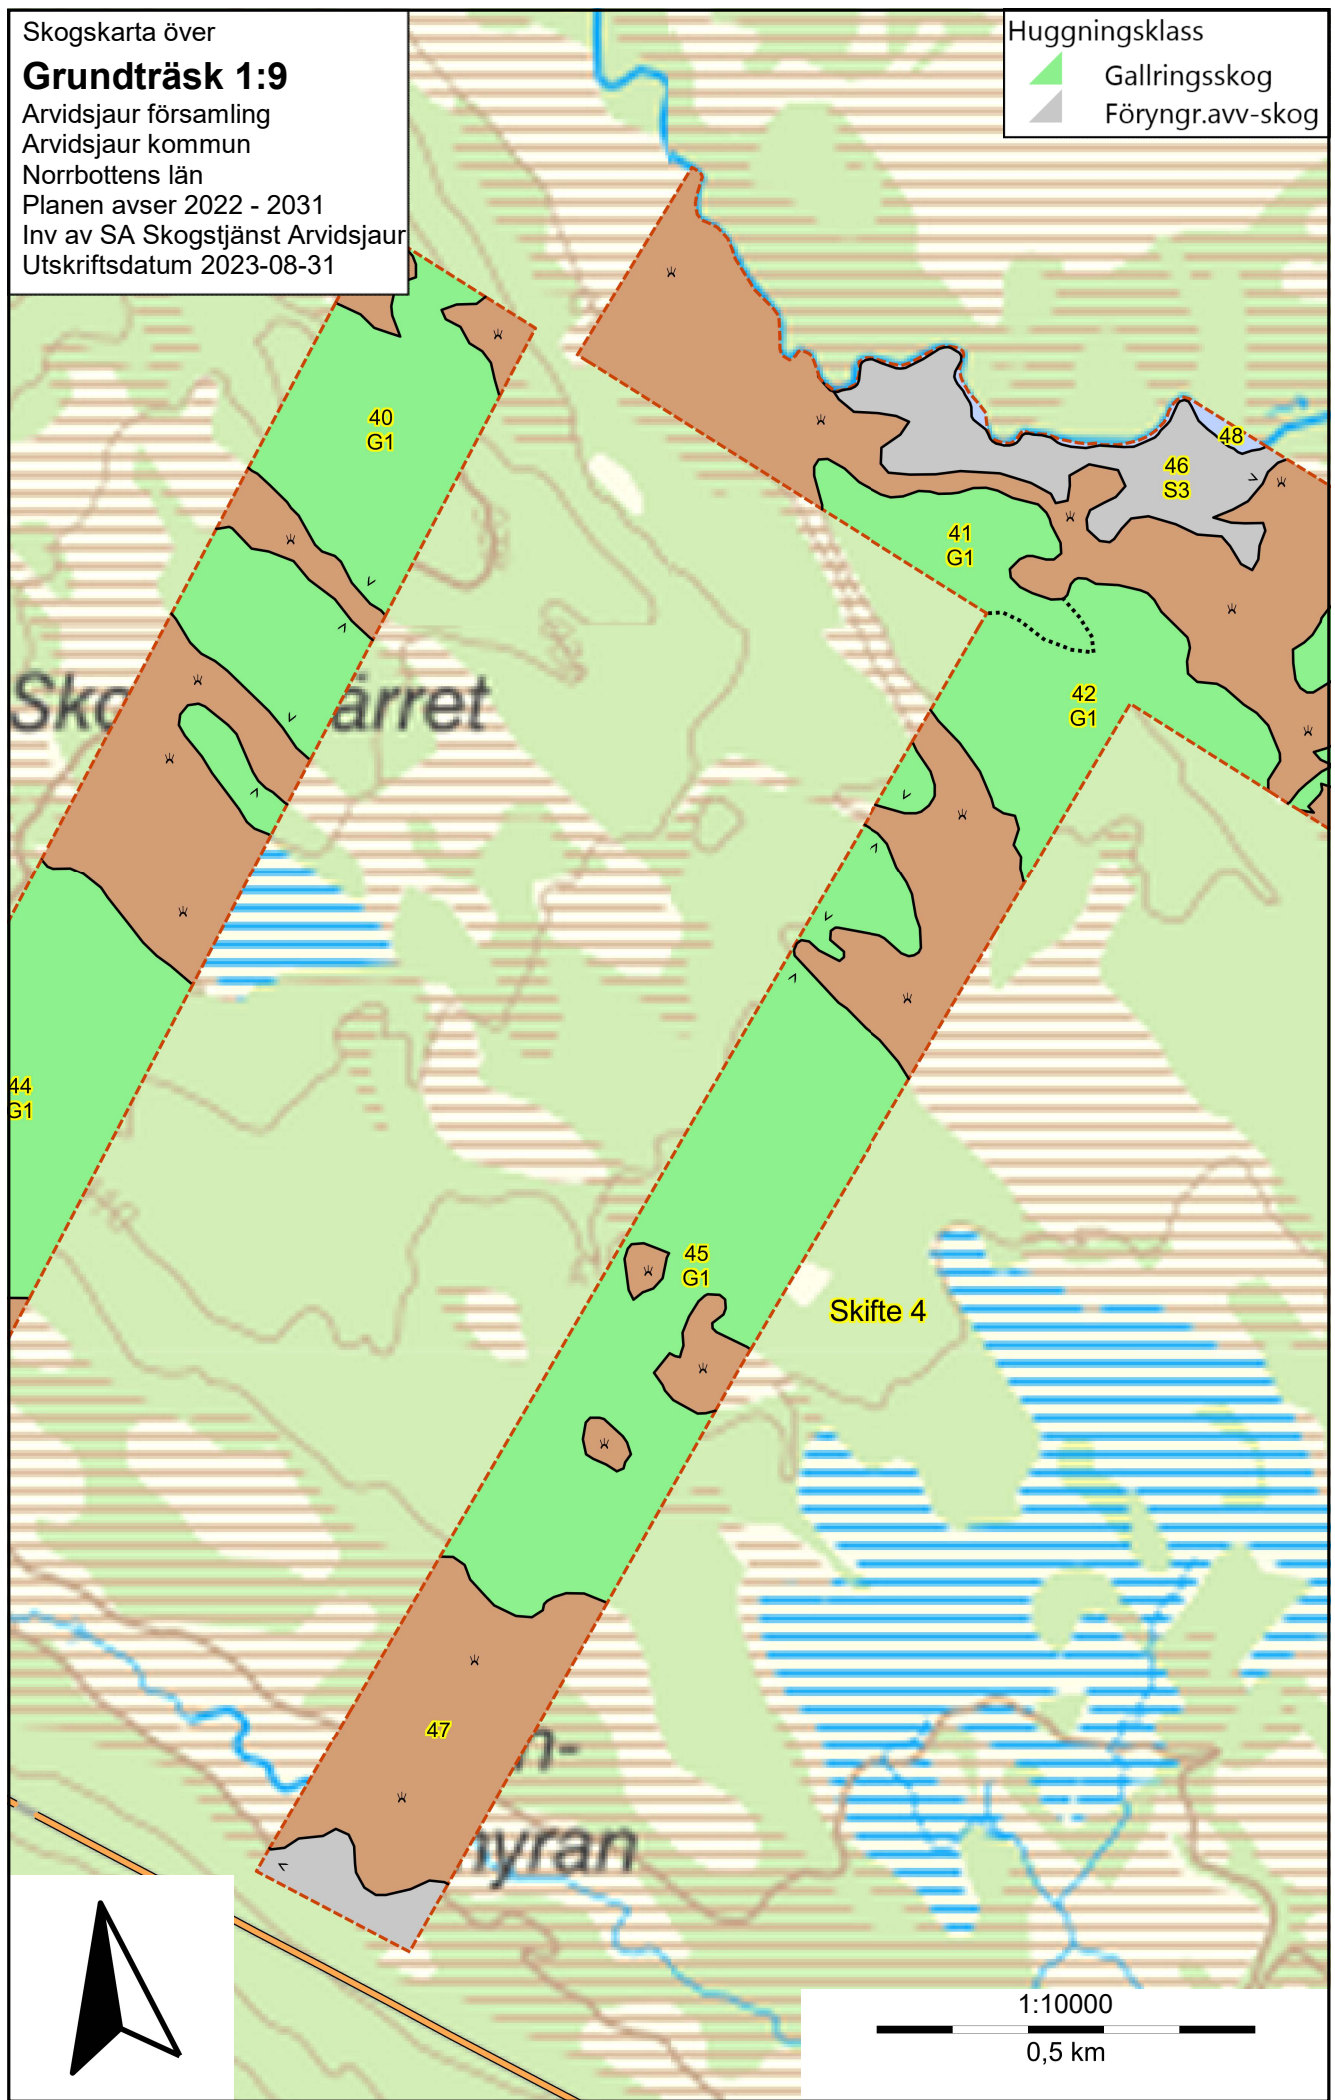

 Föryngr.avv-skog

Skogskarta över

Grundträsk 1:9

Arvidsjaur församling

Arvidsjaur kommun

Norrbottens län

Planen avser 2022 - 2031

Inv av SA Skogstjänst Arvidsjaur

Utskriftsdatum 2023-08-31

Huggningsklass

 Gallringsskog

 Föryngr.avv-skog

Skogskarta över
Grundträsk 1:9
Arvidsjaur församling
Arvidsjaur kommun
Norrbottens län
Planen avser 2022 - 2031
Inv av SA Skogstjänst Arvidsjaur
Utskriftsdatum 2023-08-31

Huggningsklass
Gallringsskog
Förnygr.avv-skog

Skogskarta över

Grundträsk 1:9

Arvidsjaur församling

Arvidsjaur kommun

Norrbottens län

Planen avser 2022 - 2031

Inv av SA Skogstjänst Arvidsjaur

Utskriftsdatum 2023-08-31

Huggningsklass

 Gallringsskog

 Föryngr.avv-skog