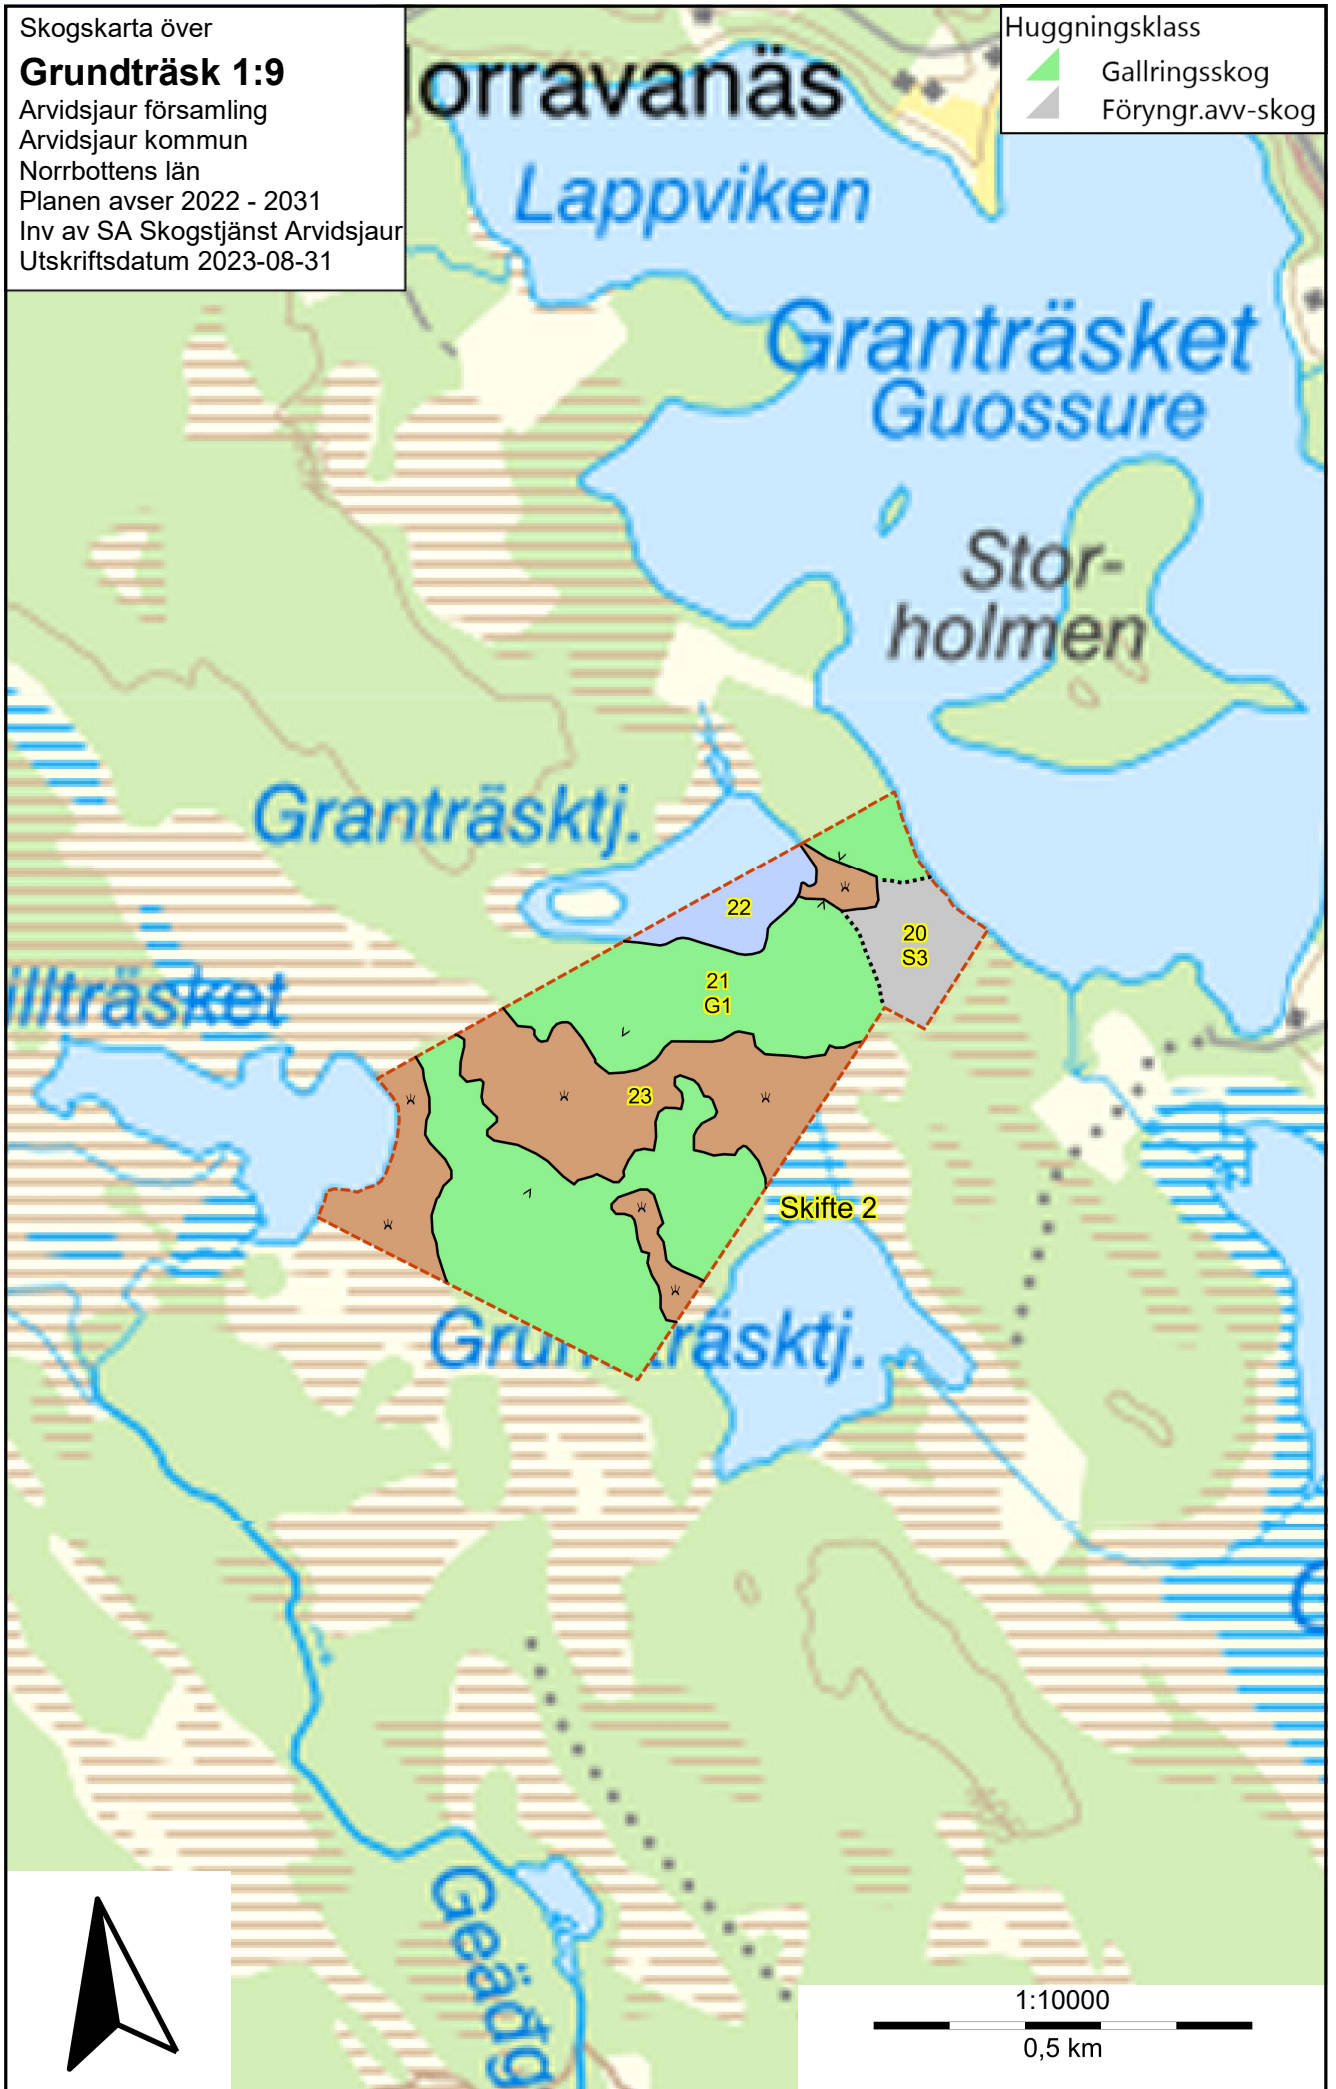

Planen avser 2022 - 2031

Inv av SA Skogstjänst Arvidsjaur

Utskriftsdatum 2023-08-31

Huggningsklass

 Gallringsskog

 Föryngr.avv-skog

Skogskarta över

Grundträsk 1:9