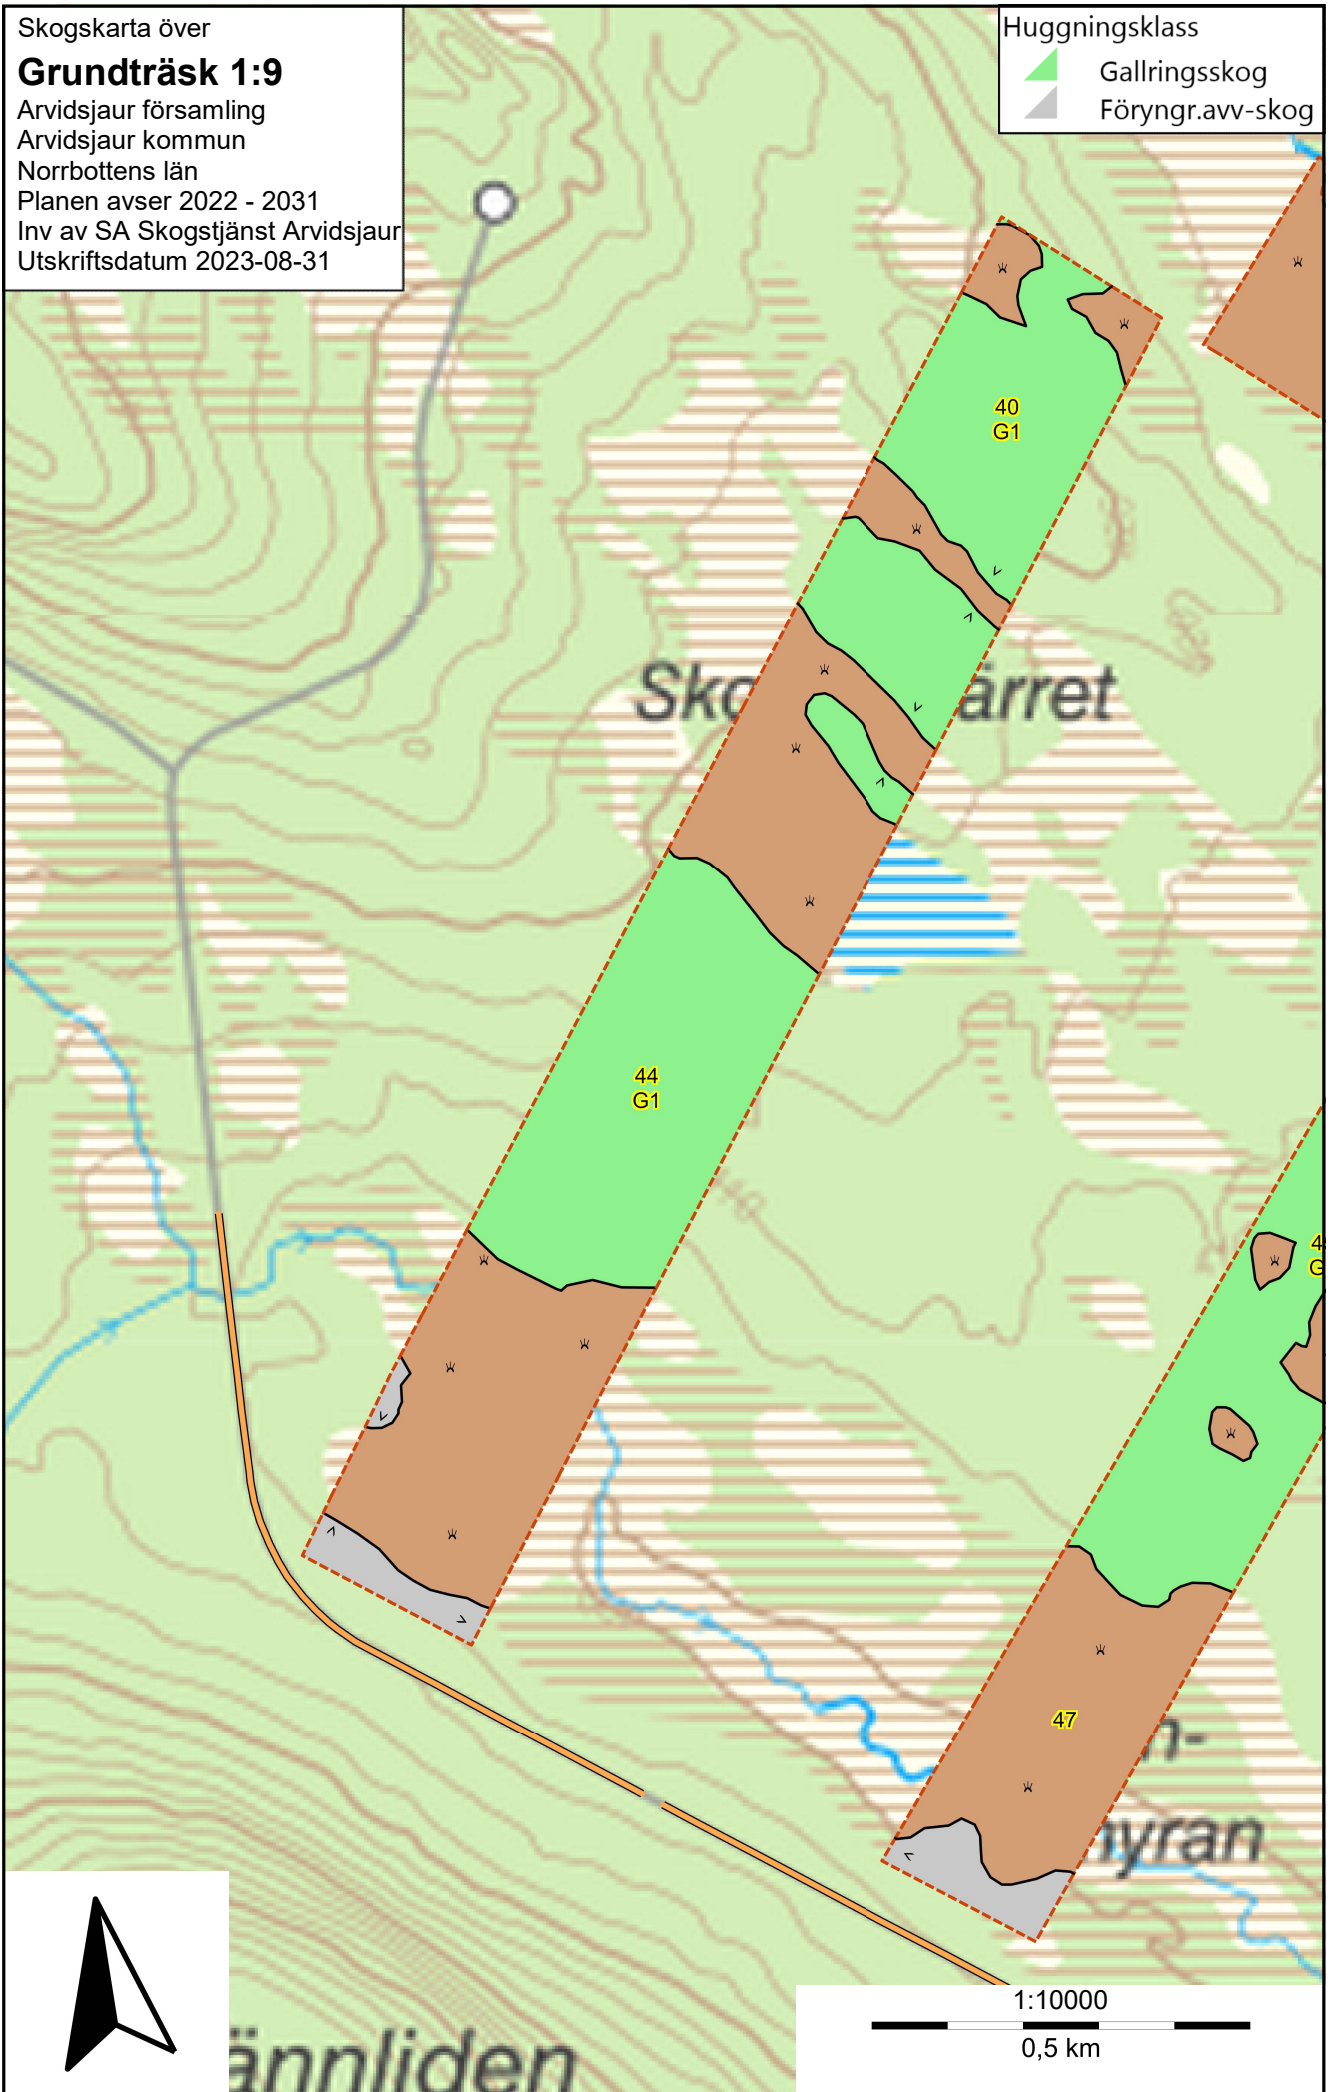

Skogskarta över

Grundträsk 1:9

Arvidsjaur församling

Arvidsjaur kommun

Norrbottens län

Planen avser 2022 - 2031

Inv av SA Skogstjänst Arvidsjaur

Utskriftsdatum 2023-08-31

Huggningsklass

Gallringsskog

Föryngr.avv-skog