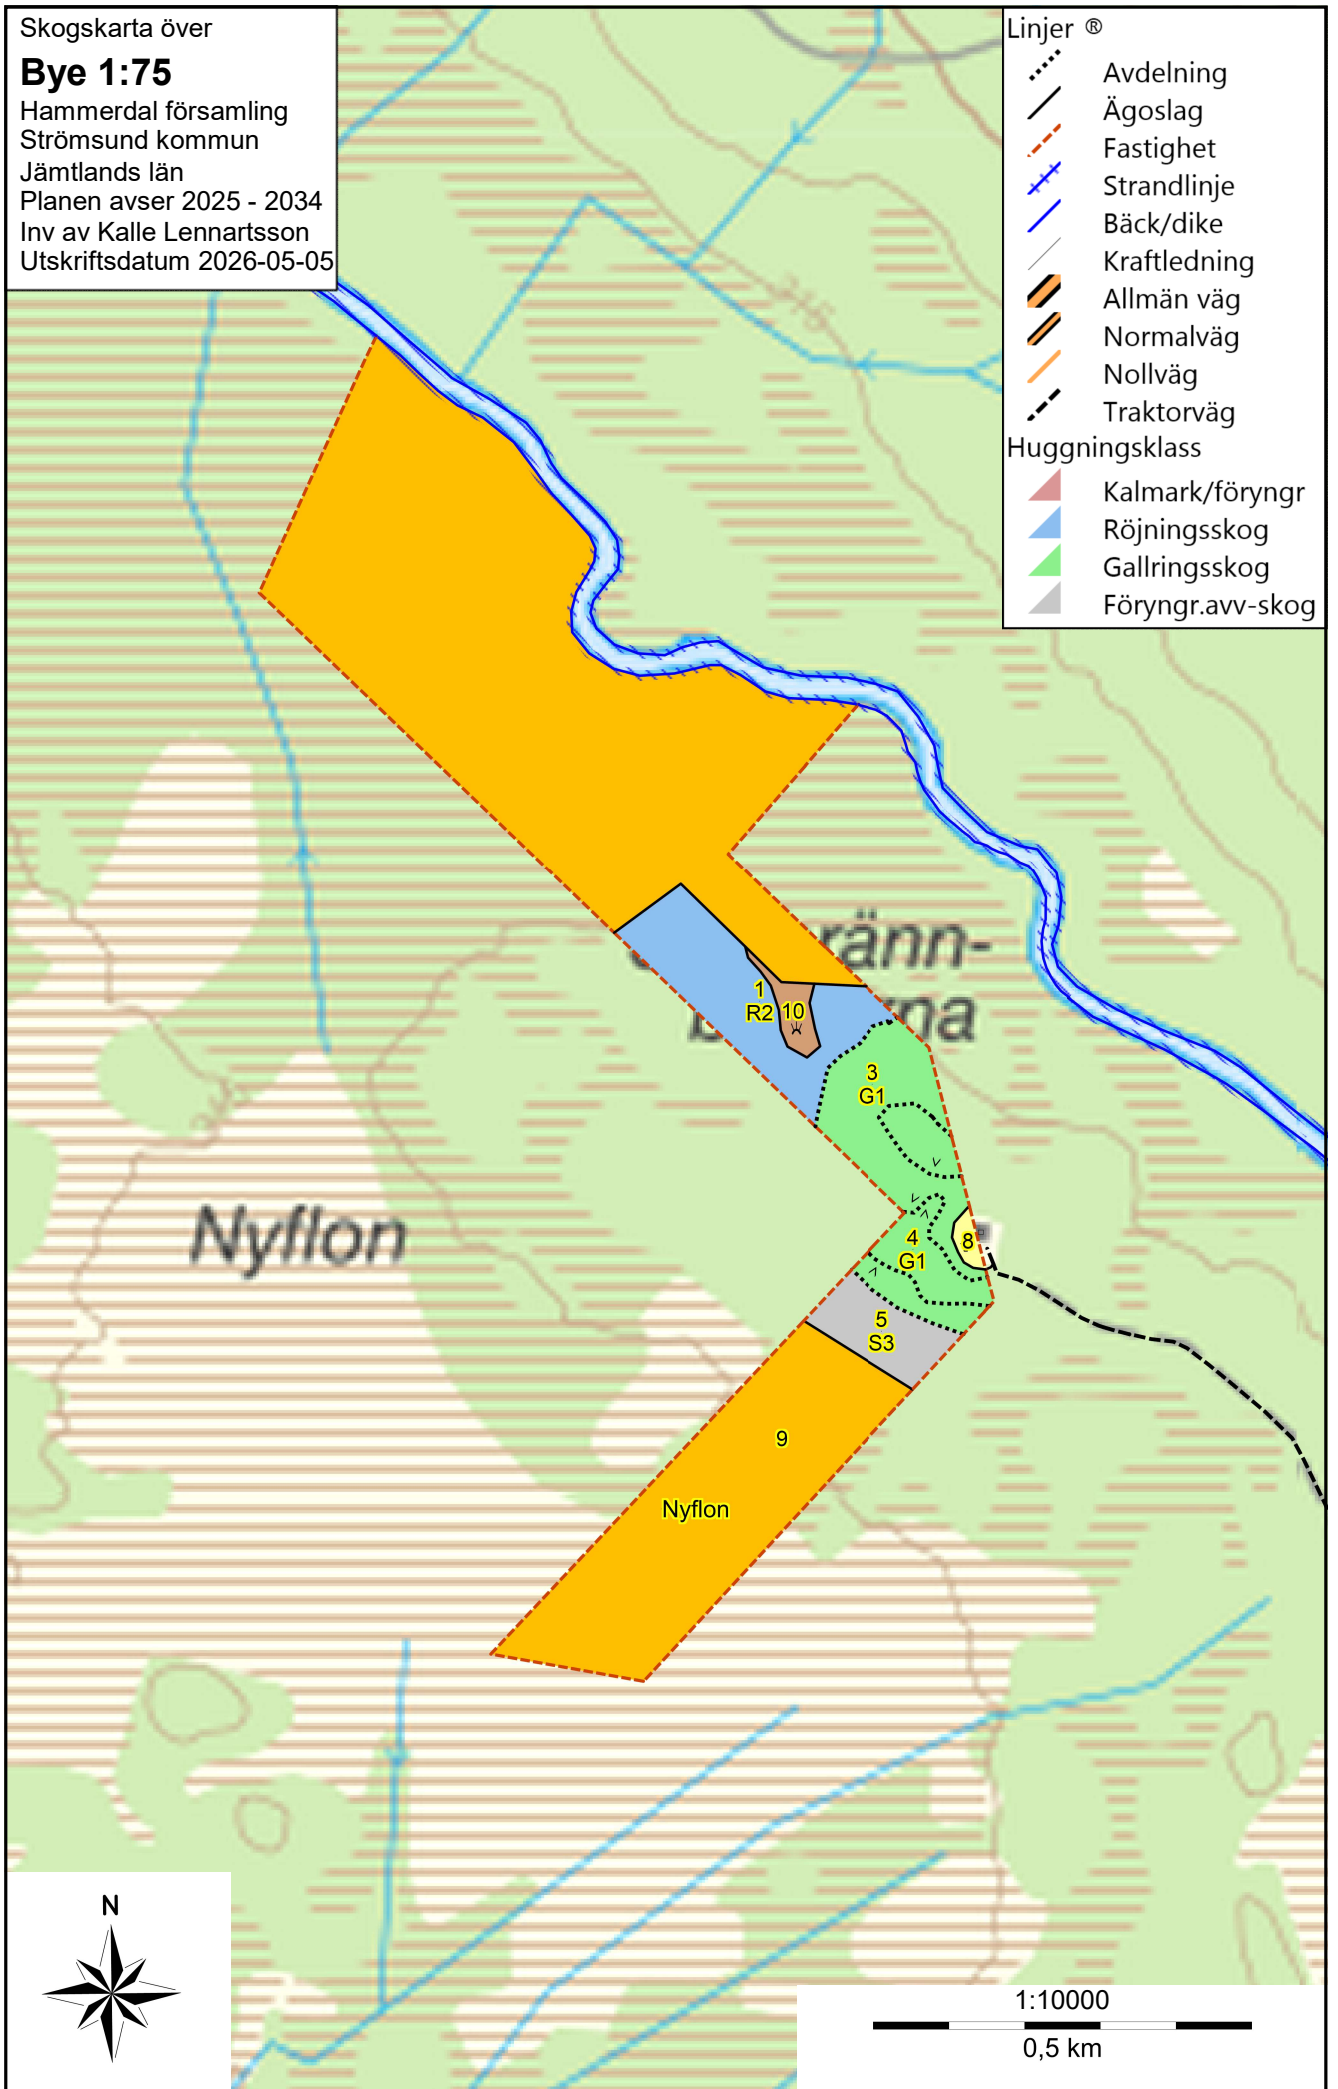

Linjer ®

- Avdelning
- Ägoslag
- Fastighet
- Strandlinje
- Bäck/dike
- Kraftledning
- Allmän väg
- Normalväg
- Nollväg
- Traktorväg

Huggningsklass

- Kalmark/föryngr
- Röjningsskog
- Gallringsskog
- Föryngr.avv-skog

Skogskarta över

Bye 1:75

Hammerdal församling

Strömsund kommun

Jämtlands län

Planen avser 2025 - 2034

Inv av Kalle Lennartsson

Utskriftsdatum 2026-05-05

Linjer ®

- Avdelning
- Ägoslag
- Fastighet
- Strandlinje
- Bäck/dike
- Kraftledning
- Allmän väg
- Normalväg
- Nollväg
- Traktortväg

Huggningsklass

- Kalmark/föryngr
- Röjningsskog
- Gallringsskog
- Föryngr.avv-skog