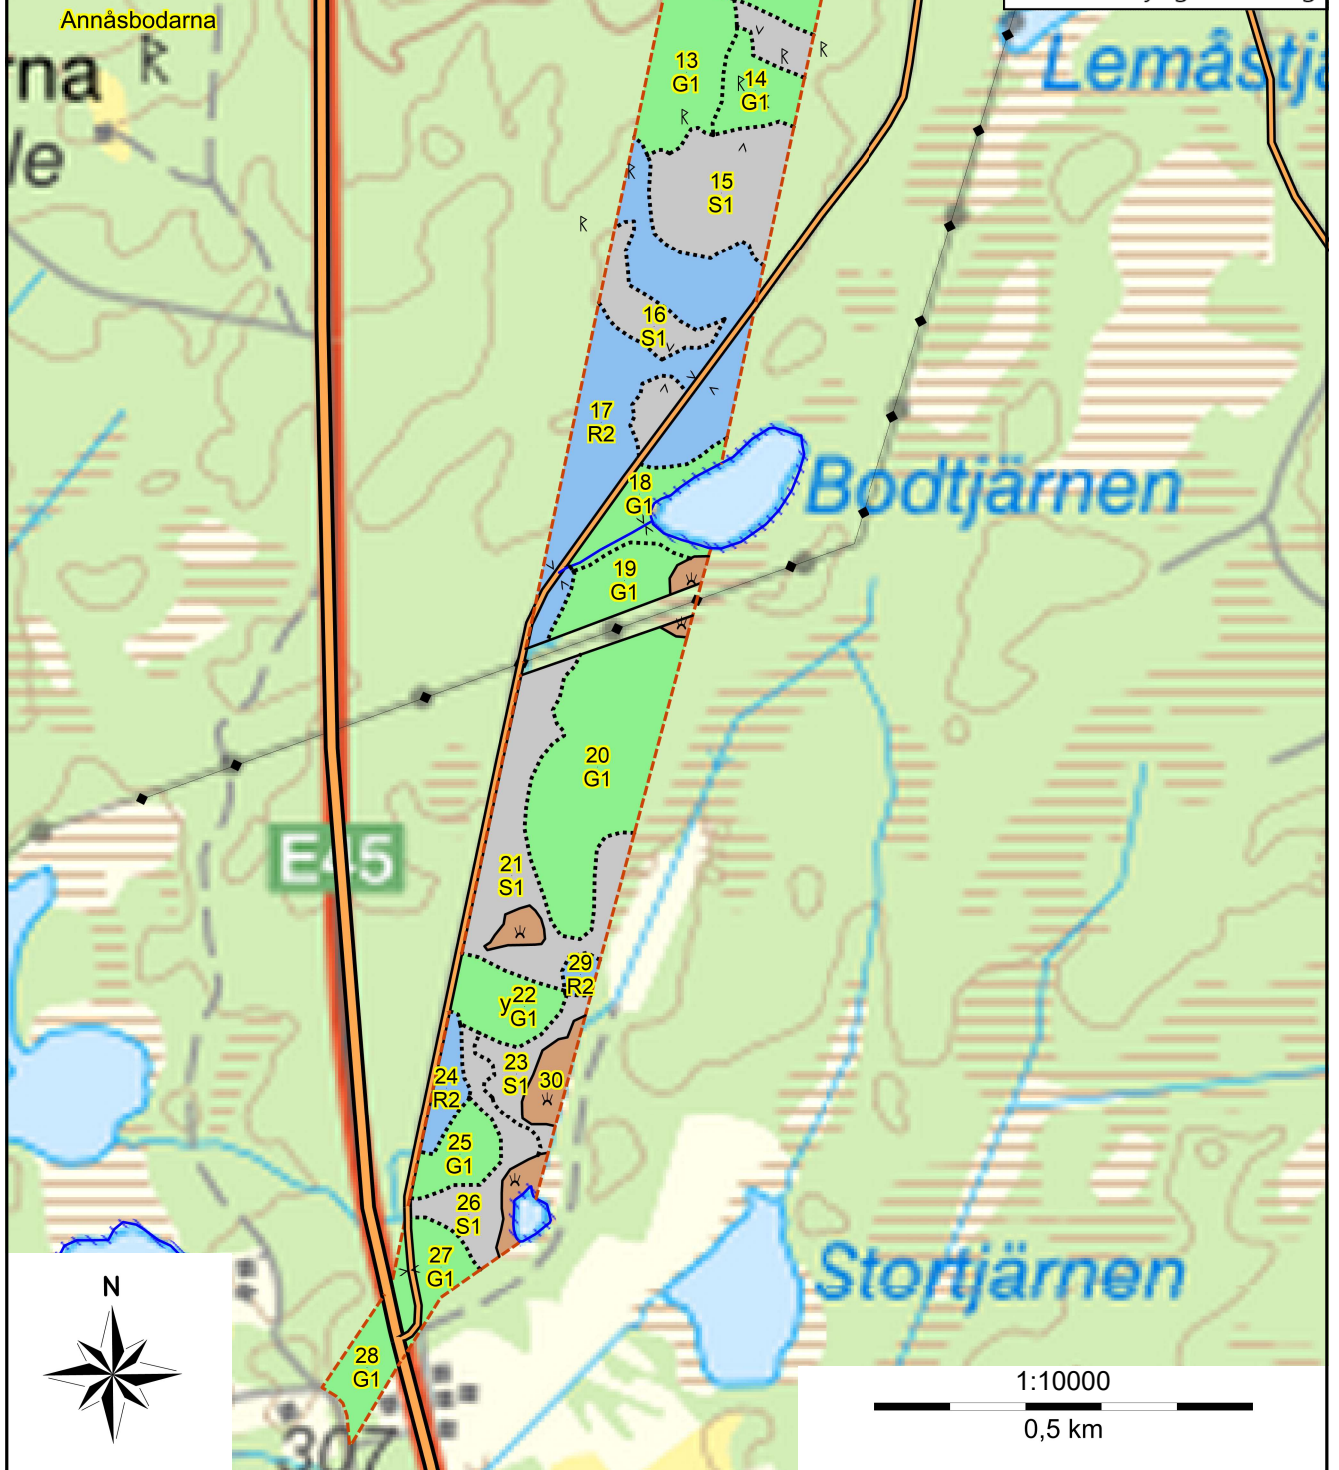

Skogskarta över

Bye 1:75

Hammerdal församling

Strömsund kommun

Jämtlands län

Planen avser 2025 - 2034

Inv av Kalle Lennartsson

Utskriftsdatum 2026-05-05

Linjer ®

- Avdelning
- Ägoslag
- Fastighet
- Strandlinje
- Bäck/dike
- Kraftledning
- Allmän väg
- Normalväg
- Nollväg
- Traktorväg

Huggningsklass

- Kalmark/föryngr
- Röjningsskog
- Gallringsskog
- Föryngr.avv-skog

Linjer ®

- Avdelning
- Ägoslag
- Fastighet
- Strandlinje
- Bäck/dike
- Kraftledning
- Allmän väg
- Normalväg
- Nollväg
- Traktortväg

Huggningsklass

- Kalmark/föryngr
- Röjningsskog
- Gallringsskog
- Föryngr.avv-skog