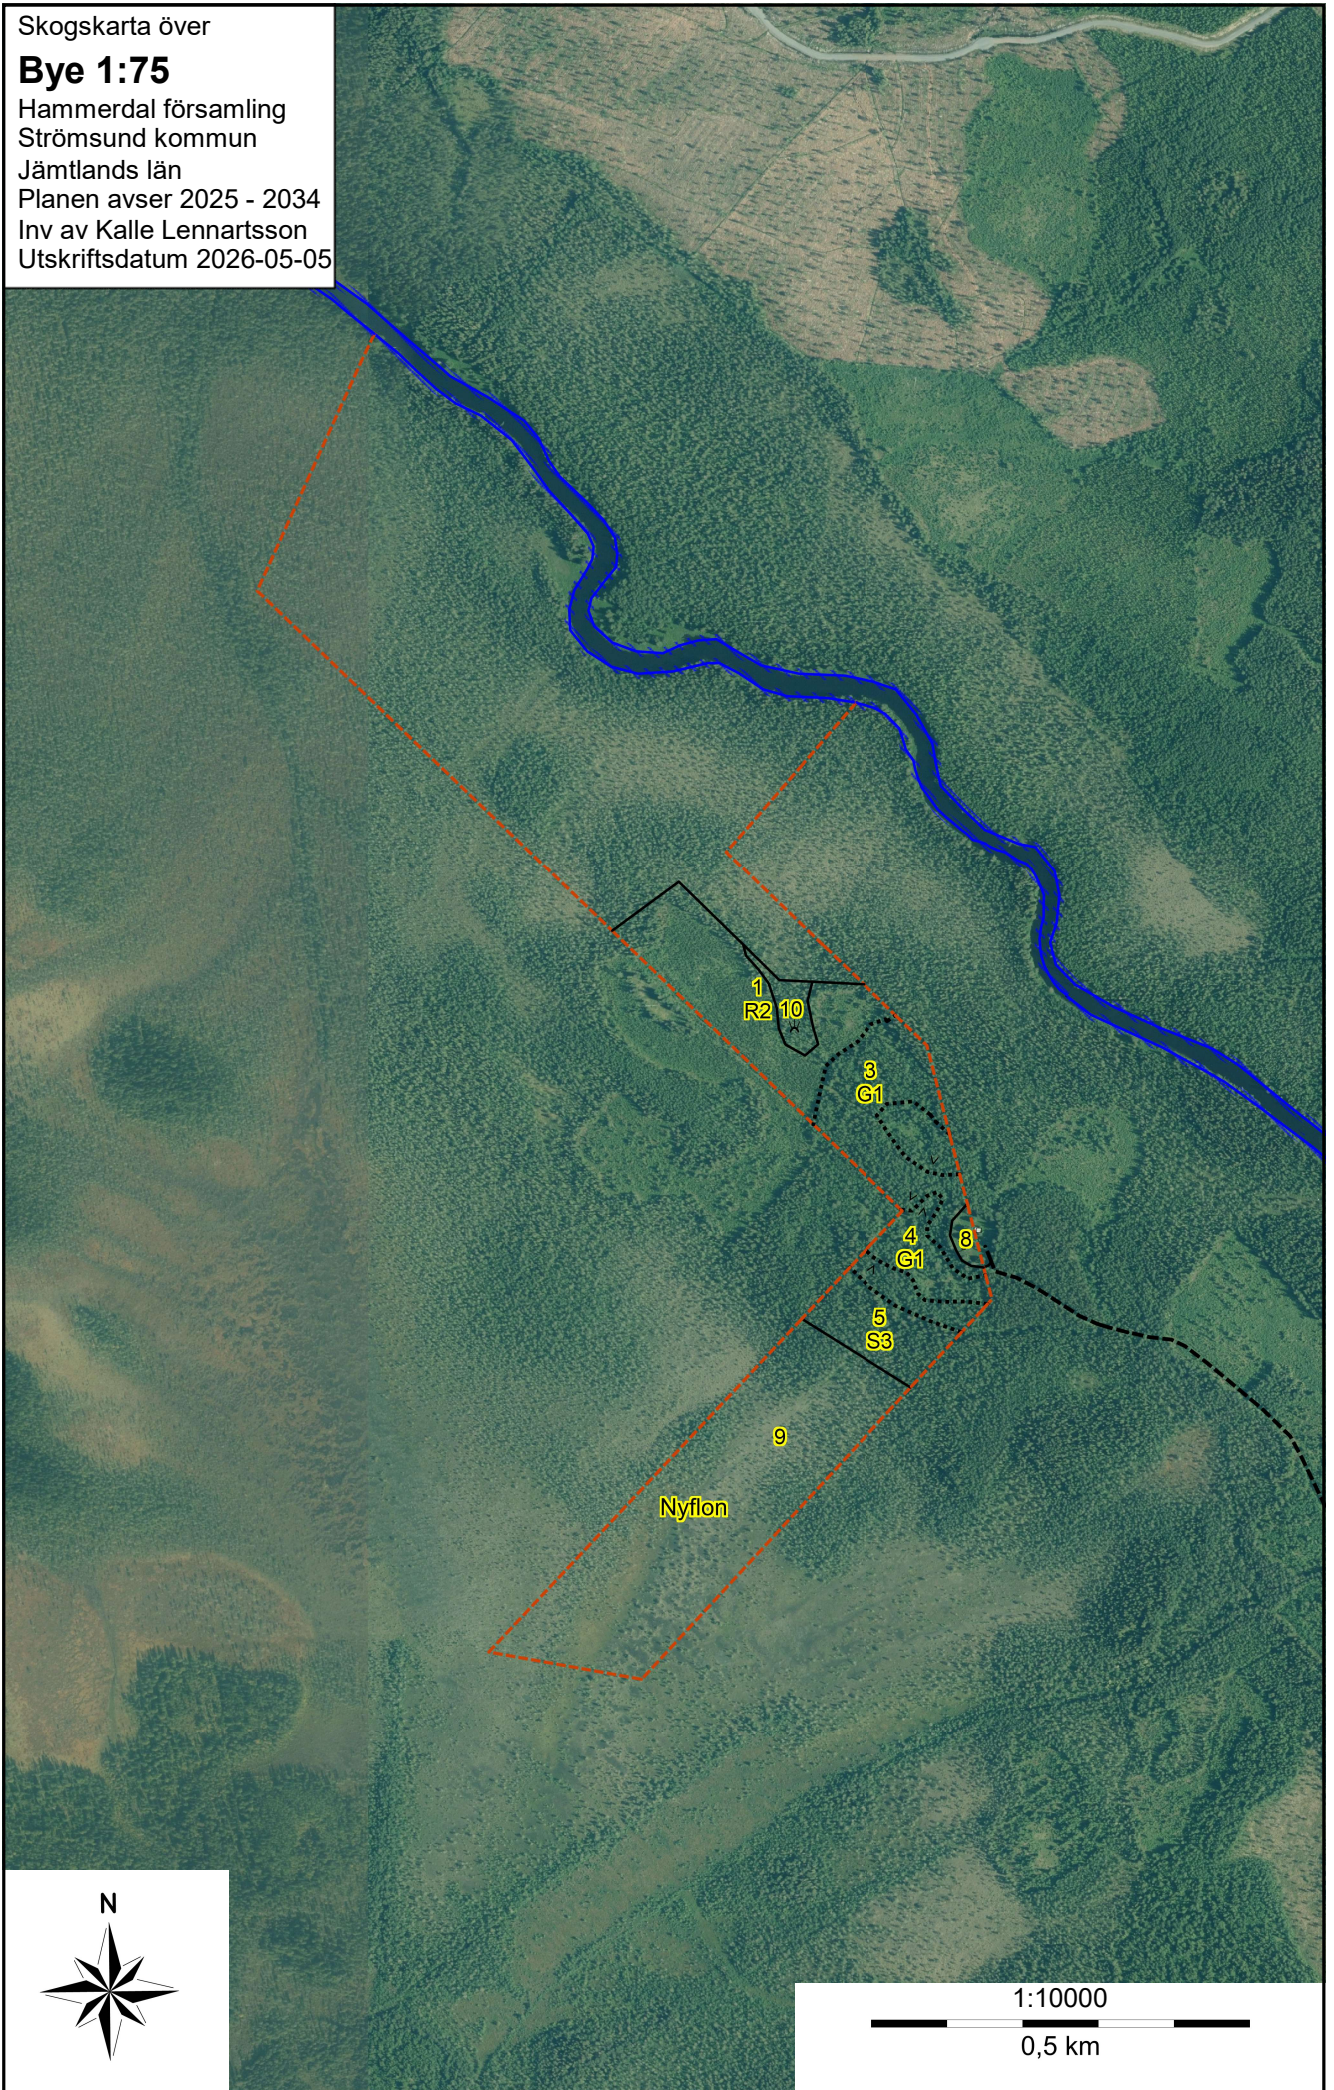

Skogskarta över
Bye 1:75
Hammerdal församling
Strömsund kommun
Jämtlands län
Planen avser 2025 - 2034
Inv av Kalle Lennartsson
Utskriftsdatum 2026-05-05

Annåsbodarna

Skogskarta över

Bye 1:75

Hammerdal församling

Strömsund kommun

Jämtlands län

Planen avser 2025 - 2034

Inv av Kalle Lennartsson

Utskriftsdatum 2026-05-05

Skogskarta över

Bye 1:75

Hammerdal församling

Strömsund kommun

Jämtlands län

Planen avser 2025 - 2034

Inv av Kalle Lennartsson

Utskriftsdatum 2026-05-05