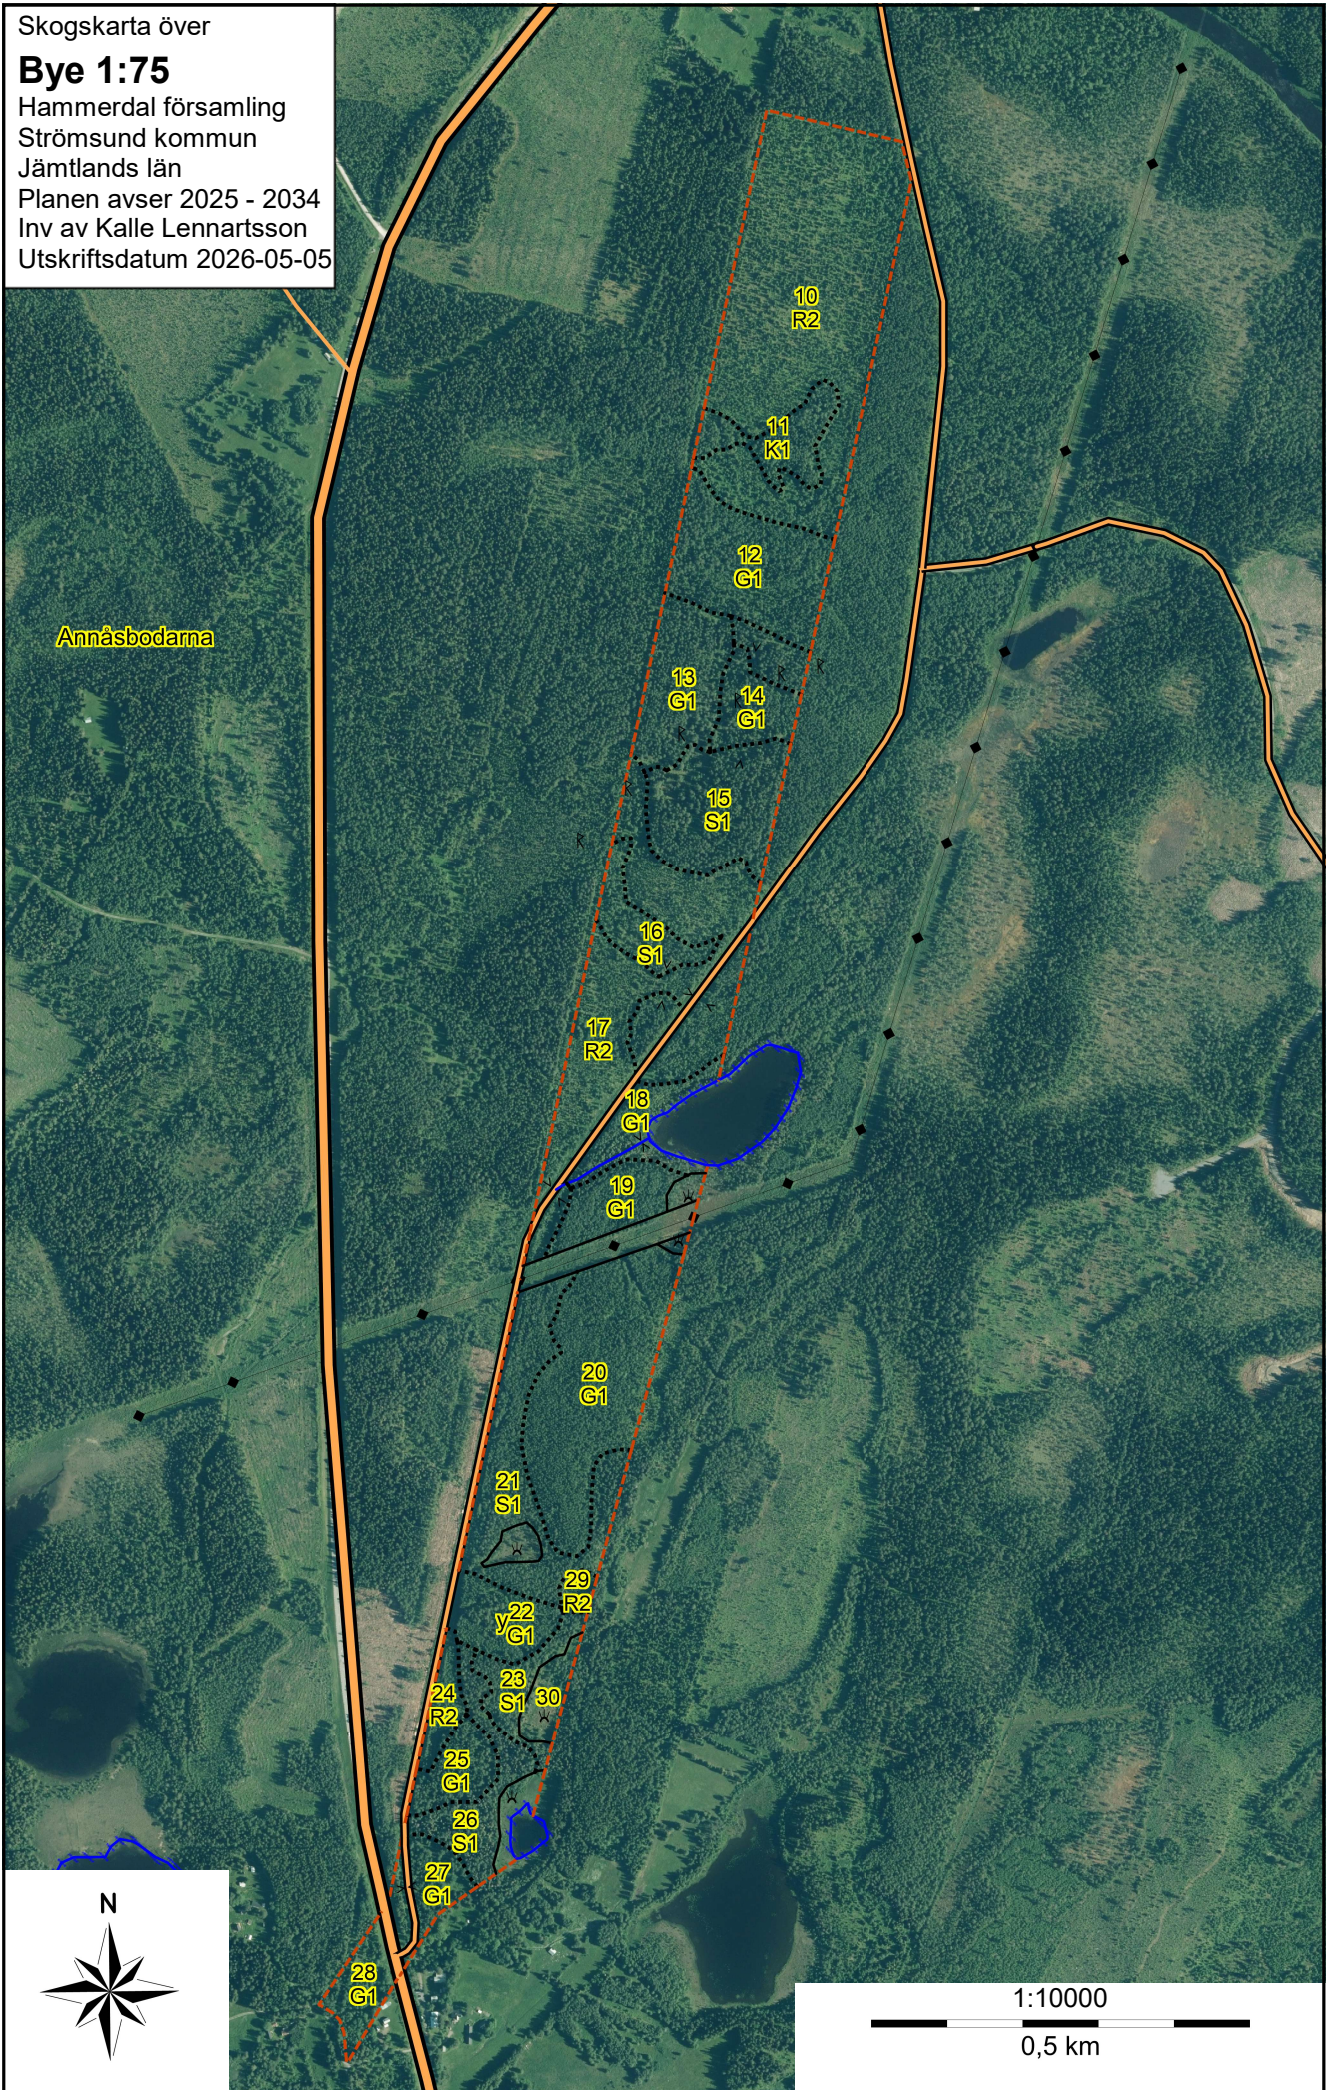

Skogskarta över
Bye 1:75
Hammerdal församling
Strömsund kommun
Jämtlands län
Planen avser 2025 - 2034
Inv av Kalle Lennartsson
Utskriftsdatum 2026-05-05

Annåsbodarna

Skogskarta över

Bye 1:75

Hammerdal församling

Strömsund kommun

Jämtlands län

Planen avser 2025 - 2034

Inv av Kalle Lennartsson

Utskriftsdatum 2026-05-05

Skogskarta över

Bye 1:75

Hammerdal församling

Strömsund kommun

Jämtlands län

Planen avser 2025 - 2034

Inv av Kalle Lennartsson

Utskriftsdatum 2026-05-05