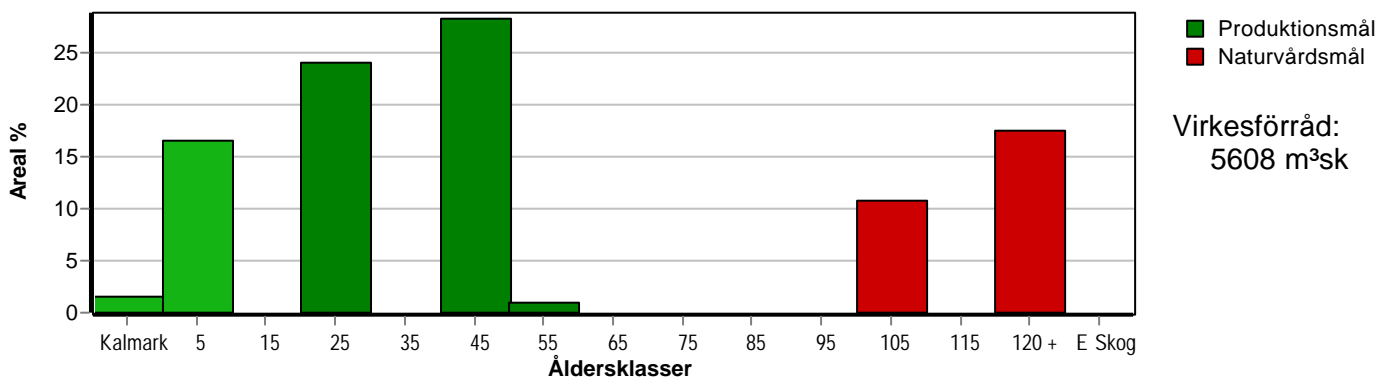

Skogens fördelning på åldersklasser

Åldersklass	Areal		Virkesförråd				
	ha	%	Totalt m ³ sk	m ³ sk /ha	Tall %	Löv %	Gran %
Kalmark	0,5	2					
- 9 år	5,1	17	76	15	40	20	40
10 - 19							
20 - 29	7,4	24	1101	149	9	75	16
30 - 39							
40 - 49	8,7	28	1772	204	47	38	15
50 - 59	0,3	1	72	240	20	20	60
60 - 69							
70 - 79							
80 - 89							
90 - 99							
100 - 109	3,3	11	843	255	99		1
110 - 119							
120 +	5,4	18	1744	323	25	10	65
Lågproduktkog(E) ÖF/Skikt							
Summa/Medel	30,7	100	5608	183	40	30	30

Arefördelning, aktuell

Arefördelning, om 10 år (förutsatt att föreslagna åtgärder utförs)