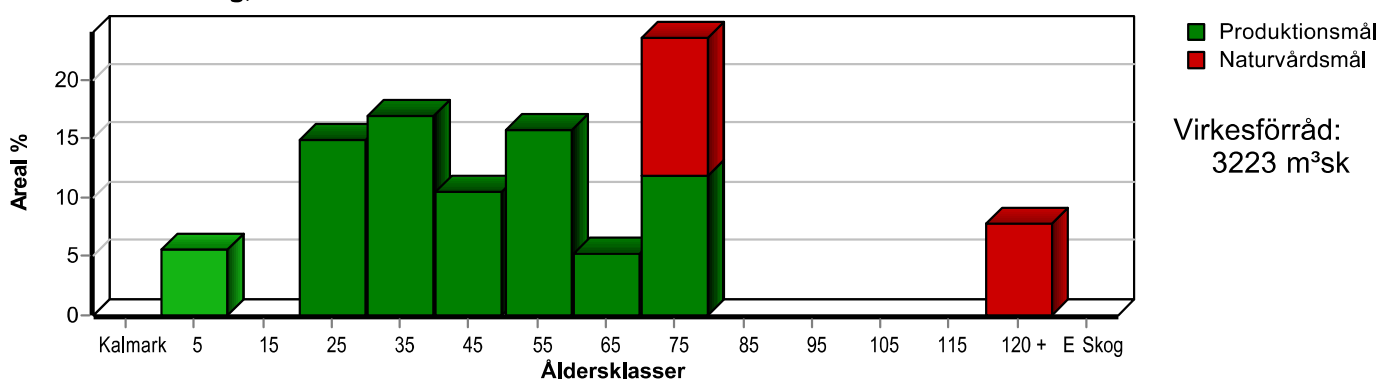

Skogens fördelning på åldersklasser

Åldersklass	Areal		Virkesförråd											
	ha	%	Totalt m ³ sk	m ³ sk /ha	Gran %	Björk %	Asp %	Tall %	Ek %	KI.AI %	Lönn %	FåBä %	Säl %	
Kalmark														
- 9 år	1,3	6	13	10	90	10								
10 - 19														
20 - 29	3,4	15	229	67	58	24		18						
30 - 39	3,9	17	370	95	20	50		30						
40 - 49	2,4	10	468	195	85		10	5						
50 - 59	3,6	16	1080	300	85		1	14						
60 - 69	1,2	5	122	102	4	33	48	3			6	4	3	
70 - 79	5,4	23	797	148	3	41	39	1	12	5				
80 - 89														
90 - 99														
100 - 109														
110 - 119														
120 +	1,8	8	144	80	10	25		65						
Lågproduktkog(E) ÖF/Skikt														
Summa/Medel	23,0	100	3223	140	49	20	13	12	4	1				

Arefördelning, aktuell

Arefördelning, om 10 år (förutsatt att föreslagna åtgärder utförs)