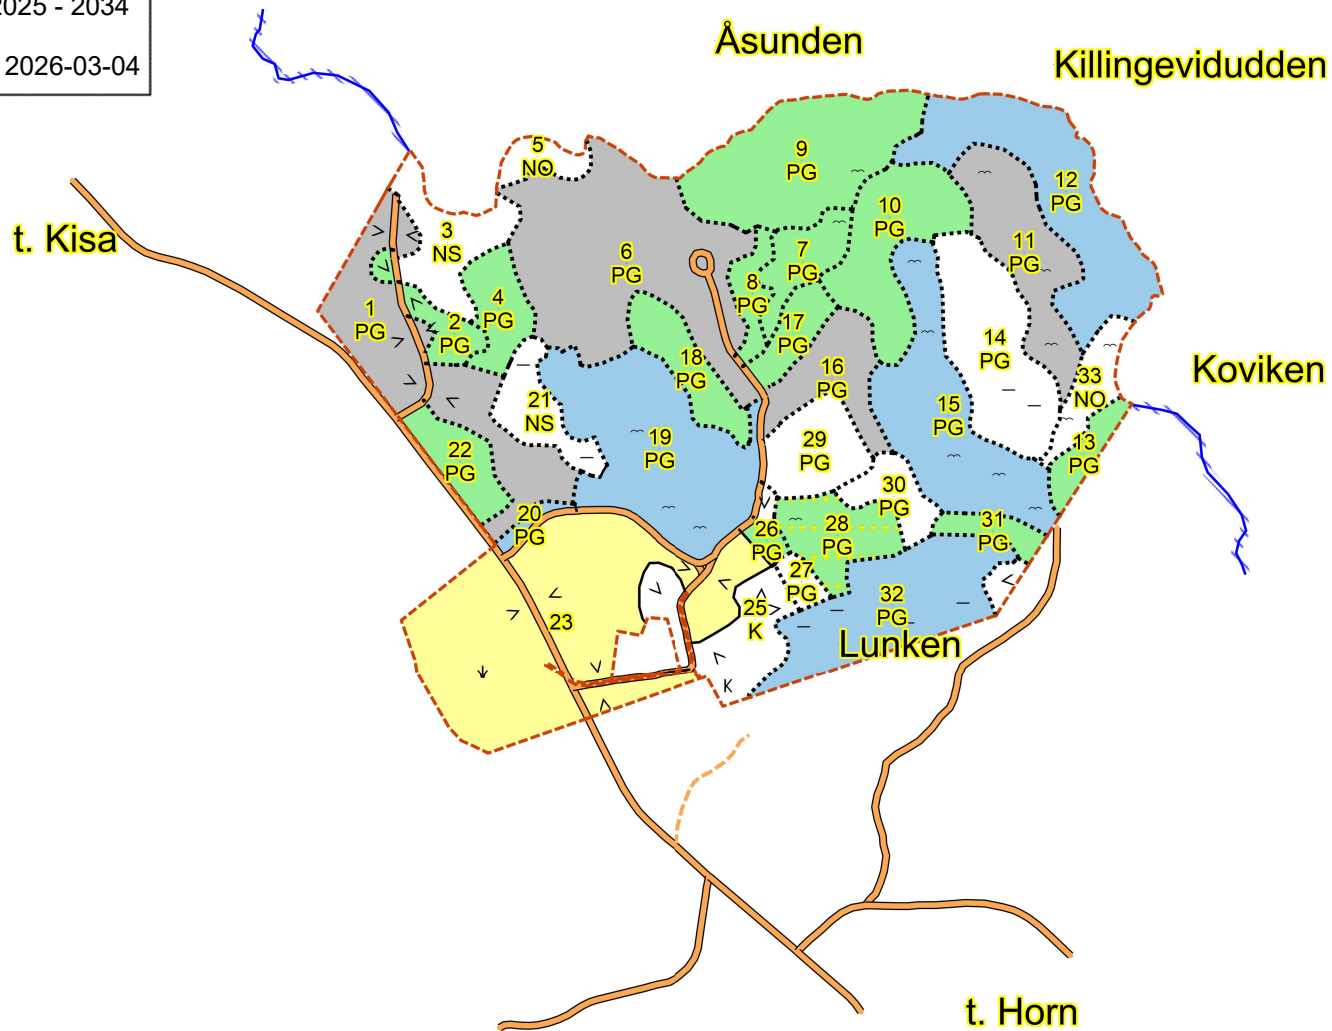

Skogskarta över
KILLINGEVID 2:5
Västra Eneby församling
Kinda kommun
Östergötlands län
Planen avser 2025 - 2034
Inv av -
Utskriftsdatum 2026-03-04

Åtgärd, föreslagen

- Ingen åtgärd
- Avverkning
- Gallring
- Röjning

 = 1 Hektar

1:10000
0,5 km