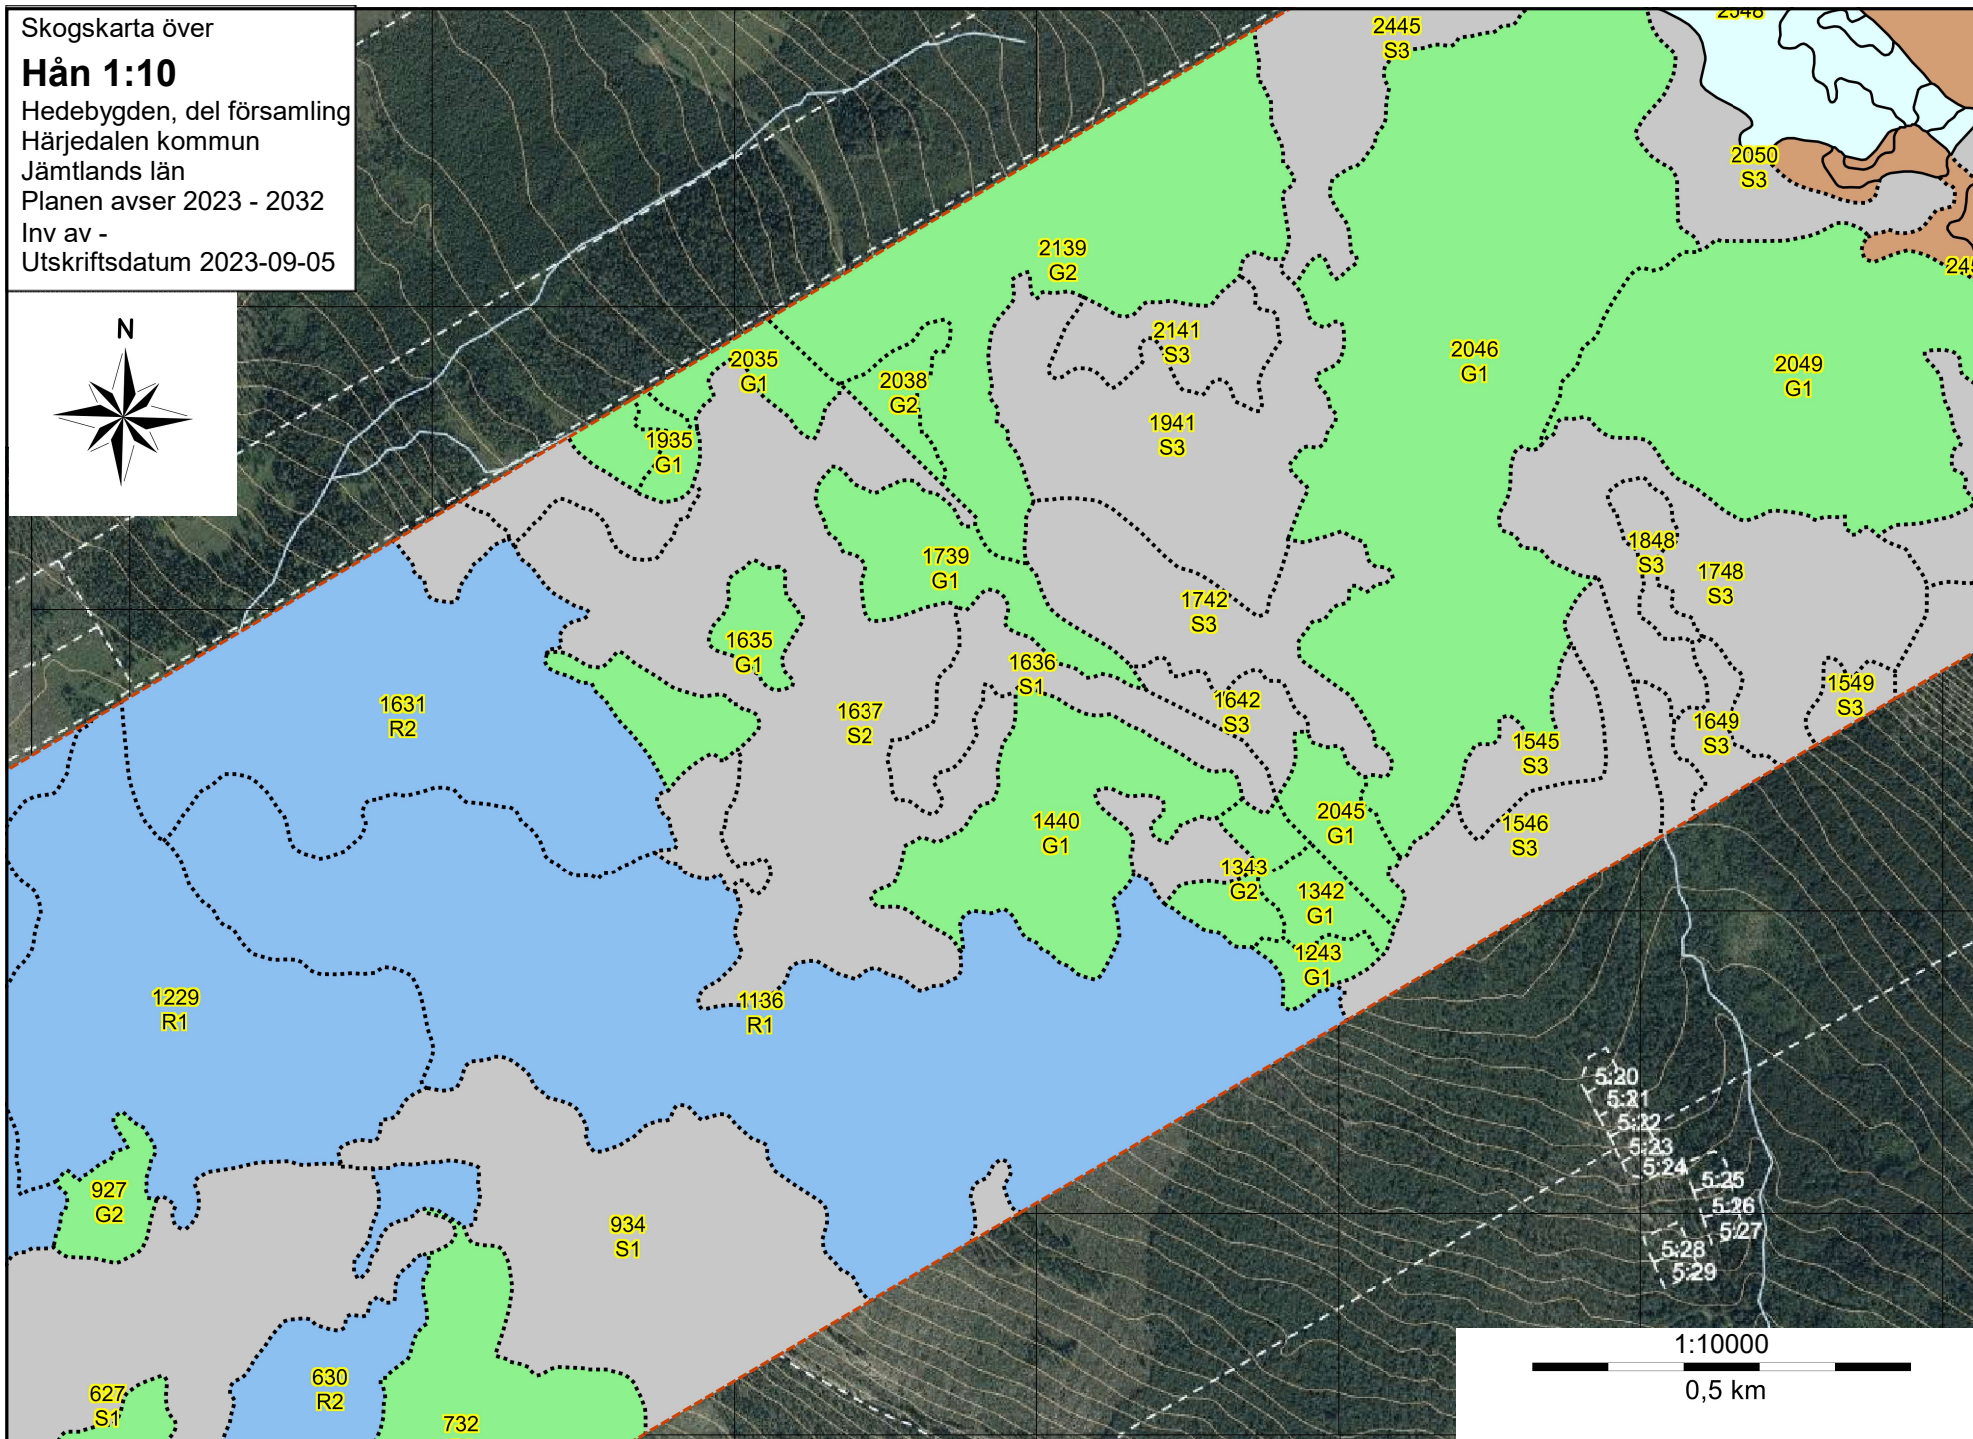

Skogskarta över
Hån 1:10
Hedebygden, del församling
Härjedalen kommun
Jämtlands län
Planen avser 2023 - 2032
Inv av -
Utskriftsdatum 2023-09-05

Skogskarta över
Hån 1:10
Hedebygden, del församling
Härjedalen kommun
Jämtlands län
Planen avser 2023 - 2032
Inv av -
Utskriftsdatum 2023-09-05

1:10000
0,5 km

10:25

41
3
41
8

1742
S3
1642
S3
1545
S3

2445
S3

2046
G1

2549

2548

2050
S3

1848
S3

1748
S3

2049
G1

2457

1549
S3

1649
S3

2151
S3

2851
S3

2960
S3

2458

3156
S3

3064
S3

3063
S3

Skogskarta över
Hån 1:10
Hedebygden, del församling
Härjedalen kommun
Jämtlands län
Planen avser 2023 - 2032
Inv av -
Utskriftsdatum 2023-09-05

Skogskarta över