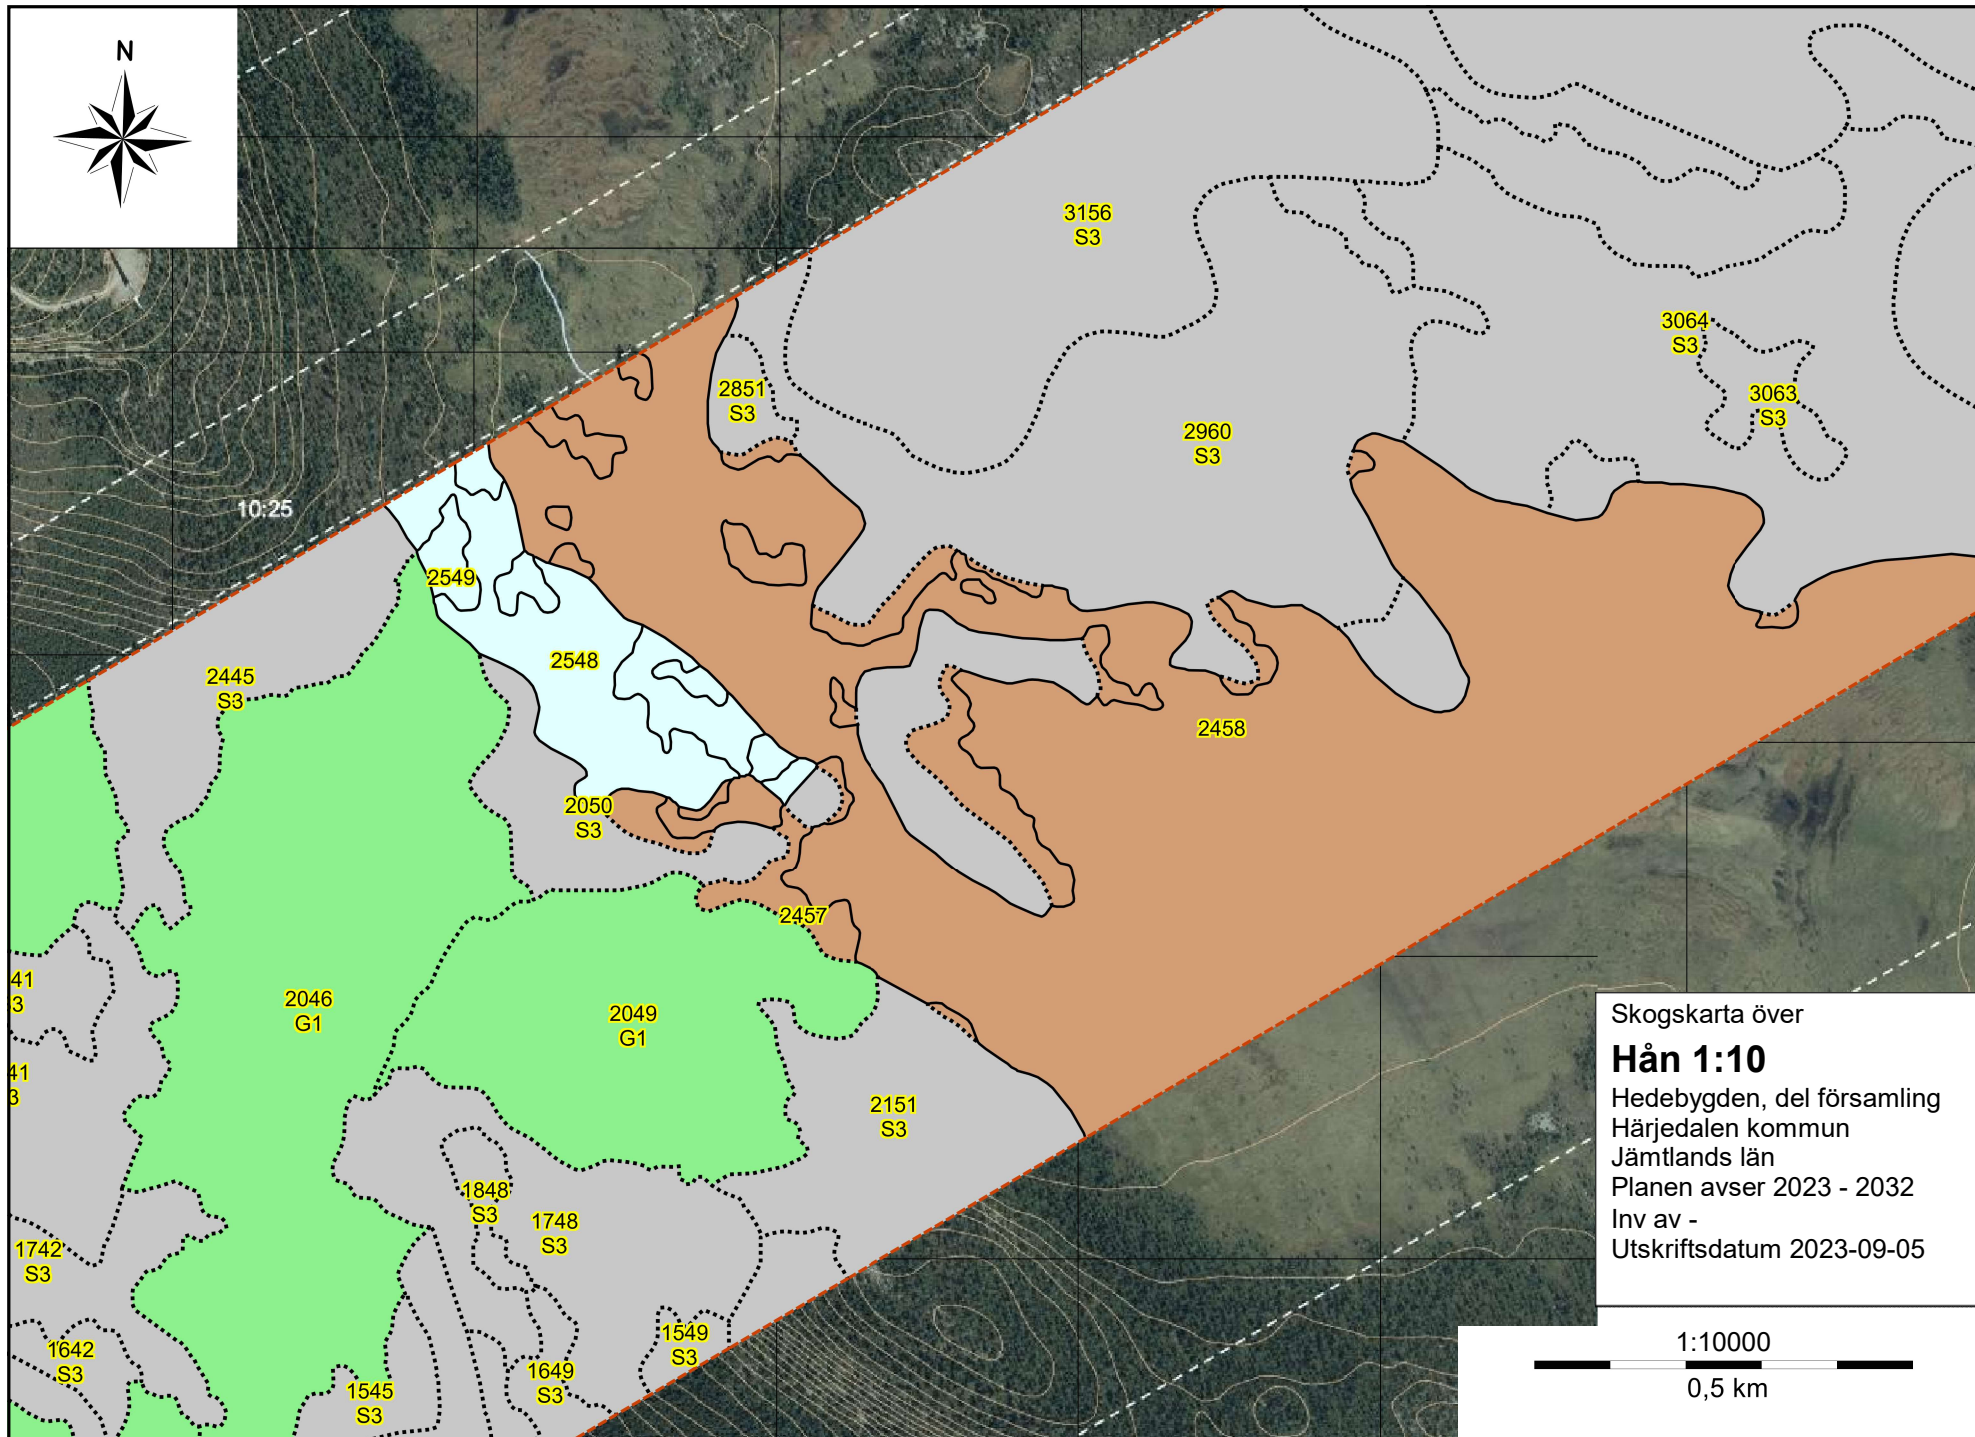

Skogskarta över
Hån 1:10
Hedebygden, del församling
Härjedalen kommun
Jämtlands län
Planen avser 2023 - 2032
Inv av -
Utskriftsdatum 2023-09-05

Skogskarta över
Hån 1:10
Hedebygden, del församling
Härjedalen kommun
Jämtlands län
Planen avser 2023 - 2032
Inv av -
Utskriftsdatum 2023-09-05

1:10000
0,5 km

10:25

41
3
41
8

1742
S3
1642
S3
1545
S3

2445
S3

2046
G1

2549

2548

2050
S3

1848
S3

1748
S3

2049
G1

2457

1549
S3

1649
S3

2151
S3

2851
S3

2960
S3

2458

3156
S3

3064
S3

3063
S3

Skogskarta över
Hån 1:10
Hedebygden, del församling
Härjedalen kommun
Jämtlands län
Planen avser 2023 - 2032
Inv av -
Utskriftsdatum 2023-09-05

Skogskarta över