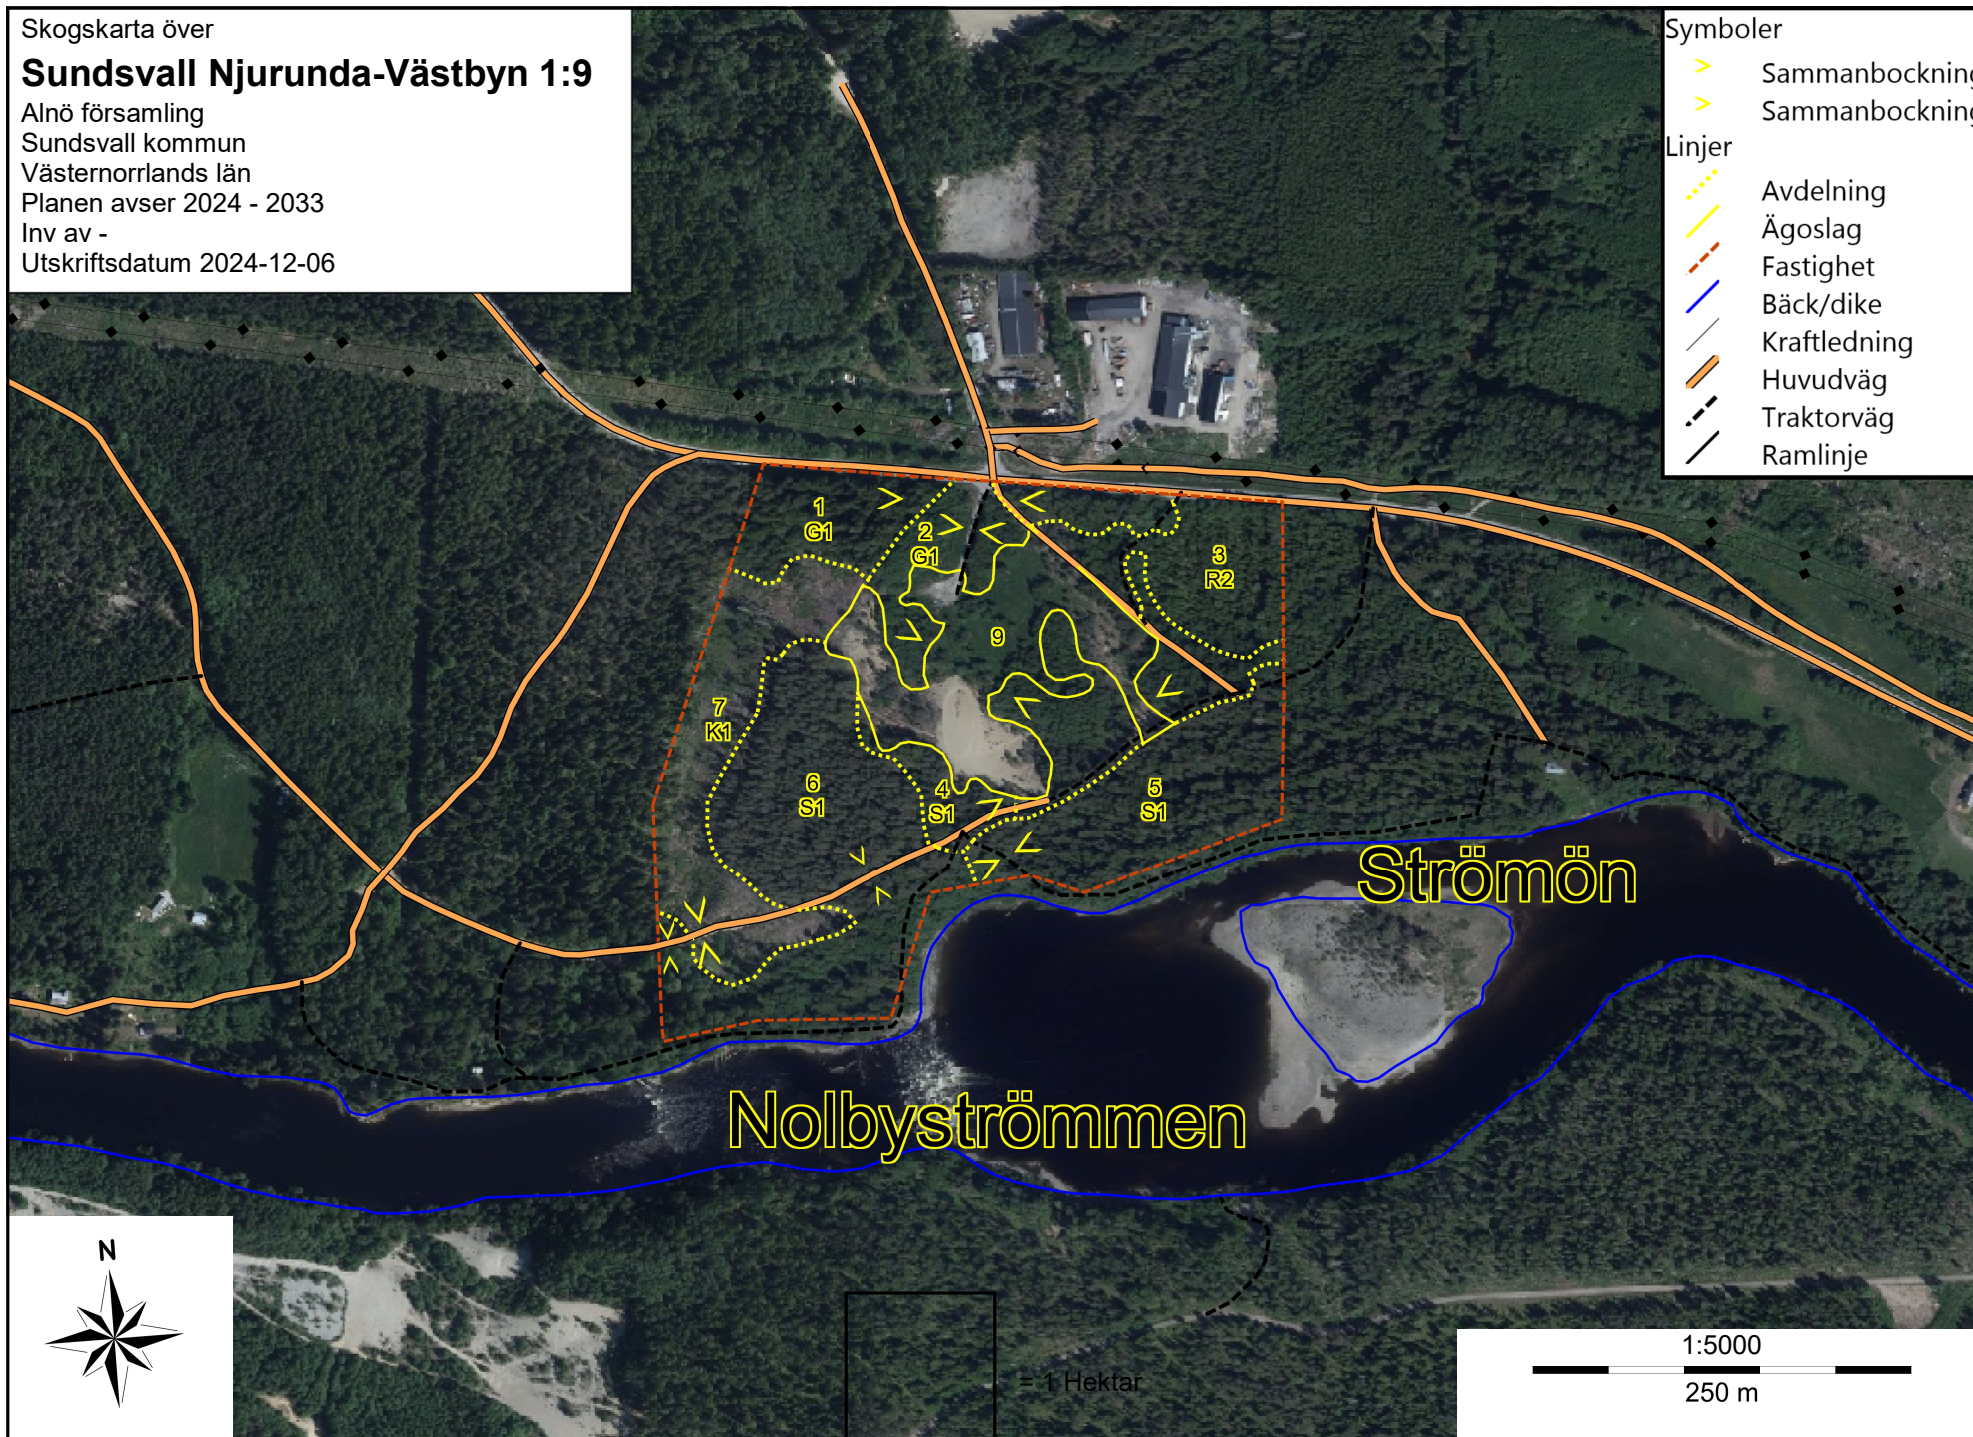

# Sundsvall Njurunda-Västbyn 1:9

Alnö församling

Sundsvall kommun

Västernorrlands län

Planen avser 2024 - 2033

Inv av -

Utskriftsdatum 2024-12-06

Symboler

- > Sammanbockning
- > Sammanbockning

Linjer

- Avdelning
- Ägoslag
- .-.- Fastighet
- Bäck/dike
- Kraftledning
- Huvudväg
- .-.- Traktorväg
- Ramlinje

Nolbyströmmen

Strömön

= 1 Hektar