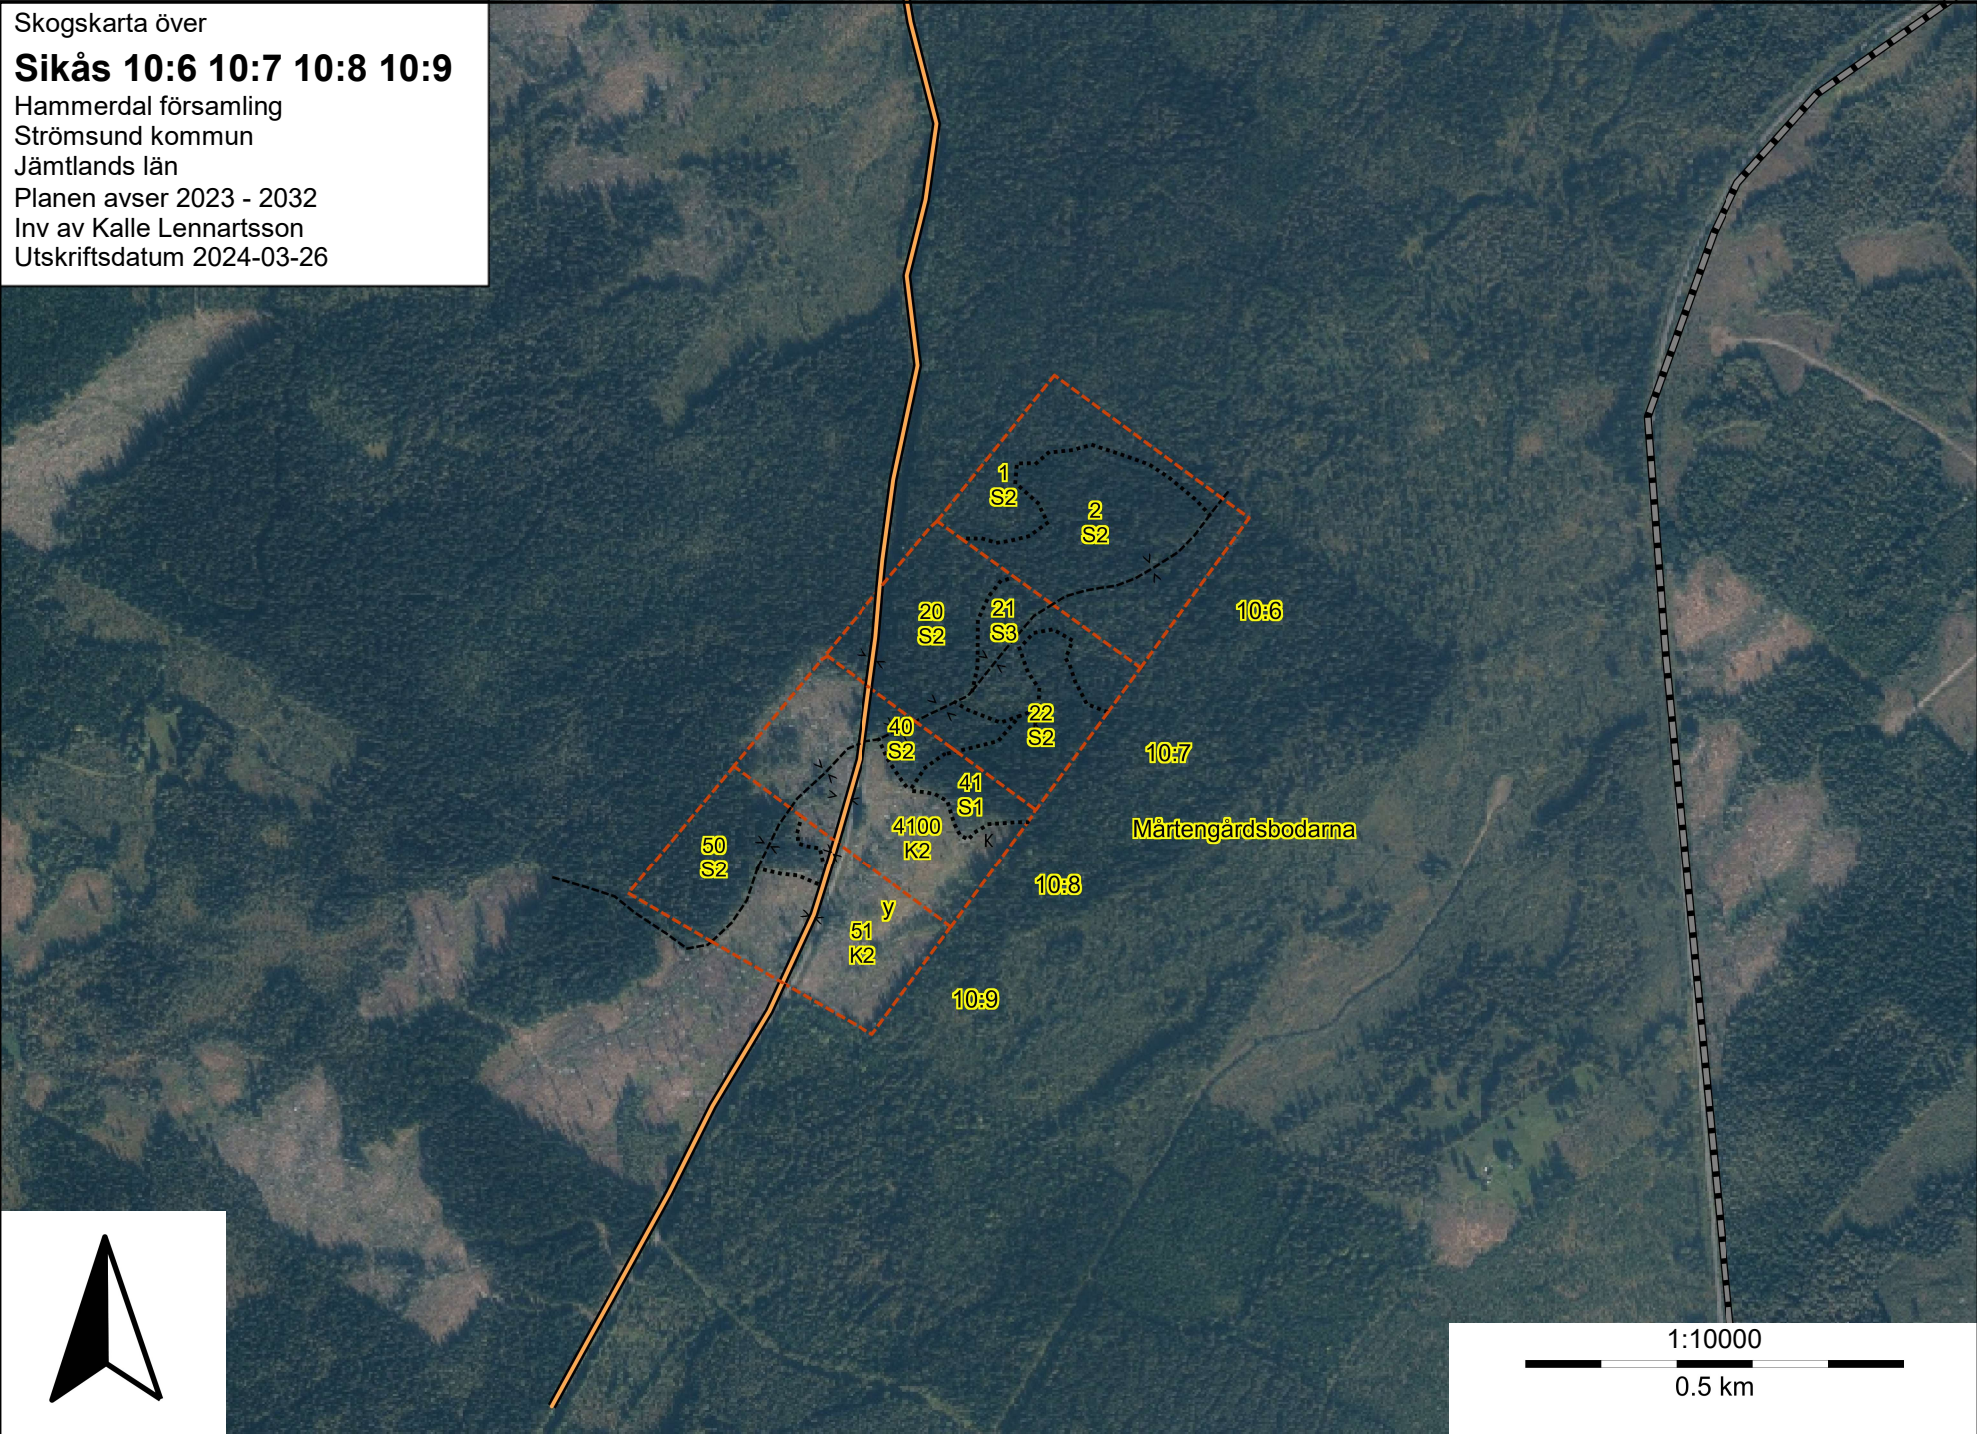

Skogskarta över  
**Sikås 10:6 10:7 10:8 10:9**  
Hammerdal församling  
Strömsund kommun  
Jämtlands län  
Planen avser 2023 - 2032  
Inv av Kalle Lennartsson  
Utskriftsdatum 2024-03-26

Skogskarta över  
**Sikås 10:6 10:7 10:8 10:9**  
Hammerdal församling  
Strömsund kommun  
Jämtlands län  
Planen avser 2023 - 2032  
Inv av Kalle Lennartsson  
Utskriftsdatum 2024-03-26

Skogskarta över

# Sikås 10:6 10:7 10:8 10:9

Hammerdal församling

Strömsund kommun

Jämtlands län

Planen avser 2023 - 2032

Inv av Kalle Lennartsson

Utskriftsdatum 2024-03-26

Skogskarta över

# Sikås 10:6 10:7 10:8 10:9

Hammerdal församling

Strömsund kommun

Jämtlands län

Planen avser 2023 - 2032

Inv av Kalle Lennartsson

Utskriftsdatum 2024-03-26