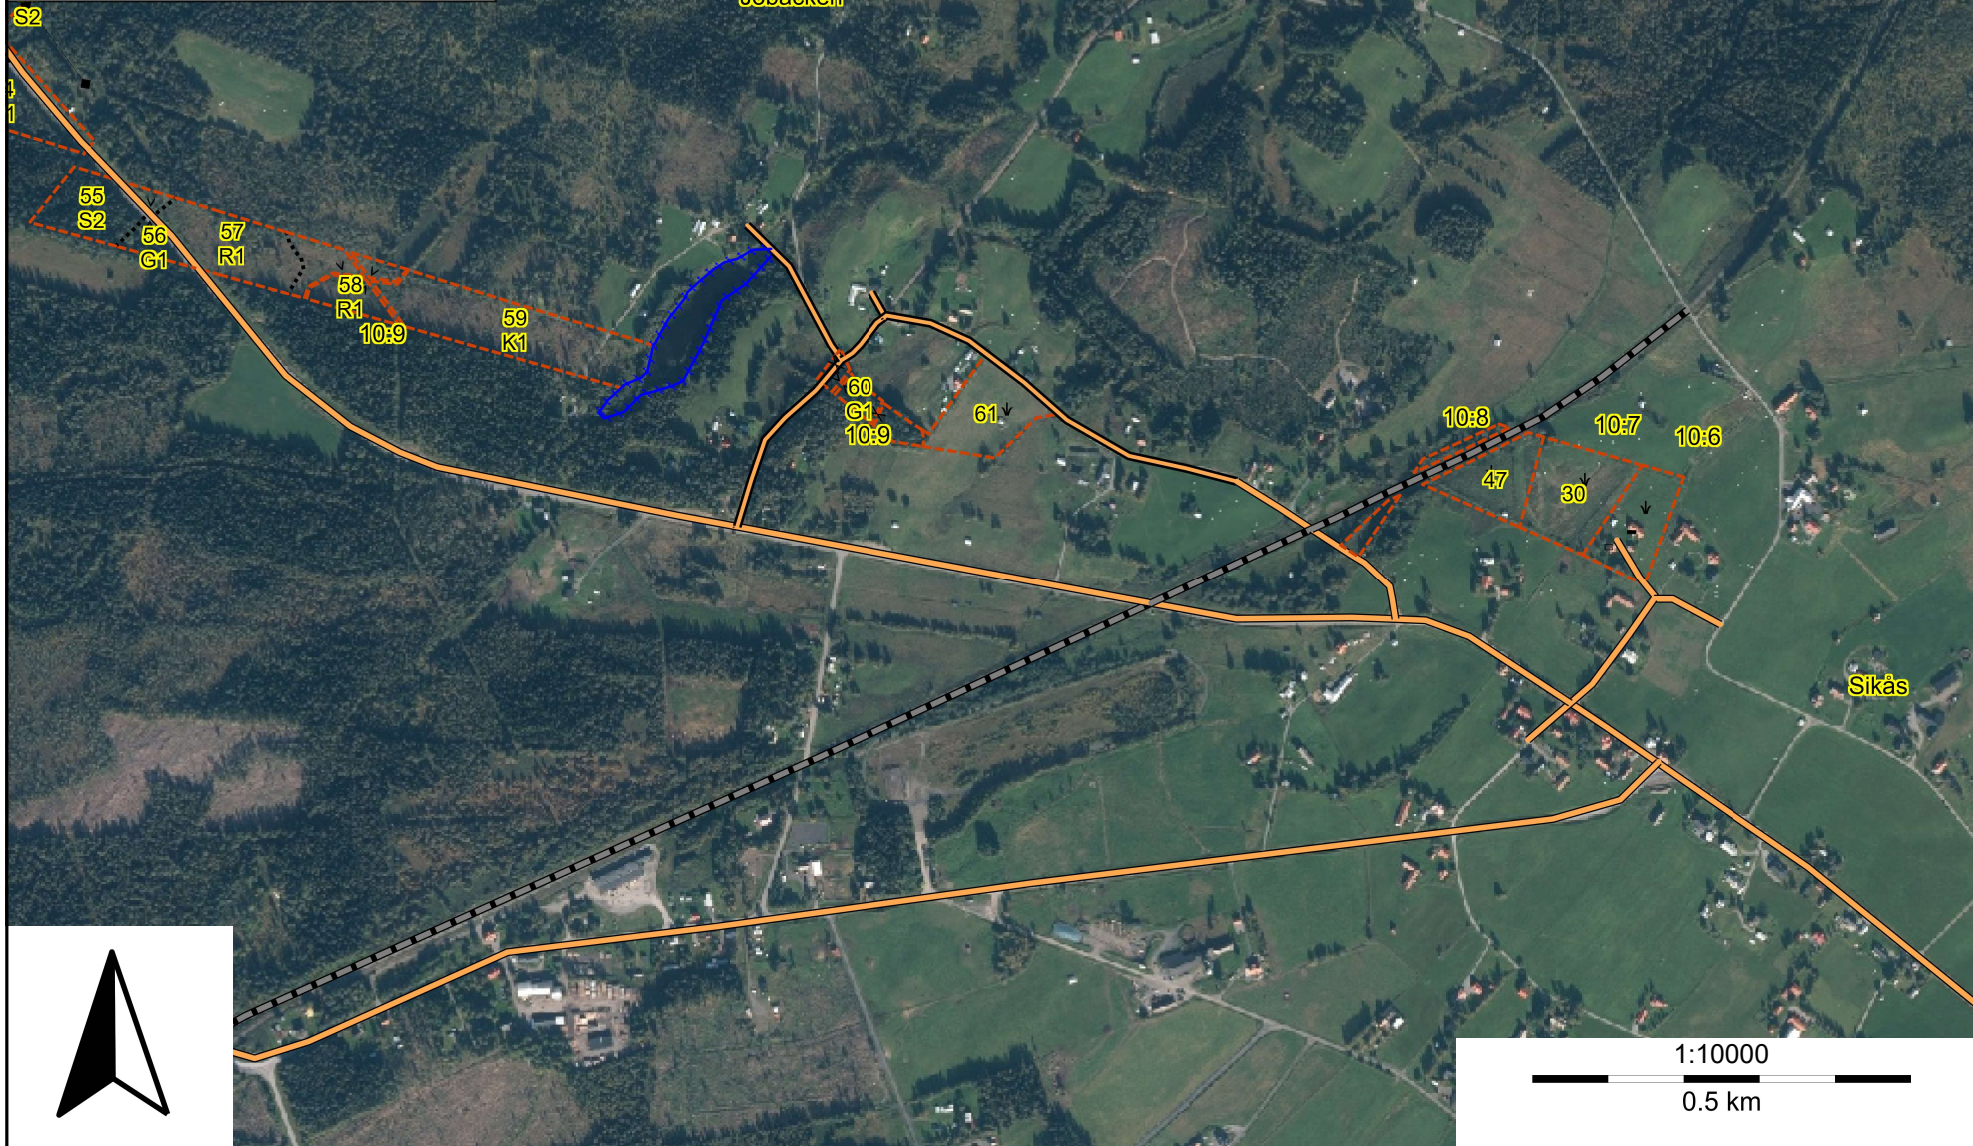

# Sikås 10:6 10:7 10:8 10:9

Hammerdal församling

Strömsund kommun

Jämtlands län

Planen avser 2023 - 2032

Inv av Kalle Lennartsson

Utskriftsdatum 2024-03-26

Skogskarta över

# Sikås 10:6 10:7 10:8 10:9

Hammerdal församling

Strömsund kommun

Jämtlands län

Planen avser 2023 - 2032

Inv av Kalle Lennartsson

Utskriftsdatum 2024-03-26