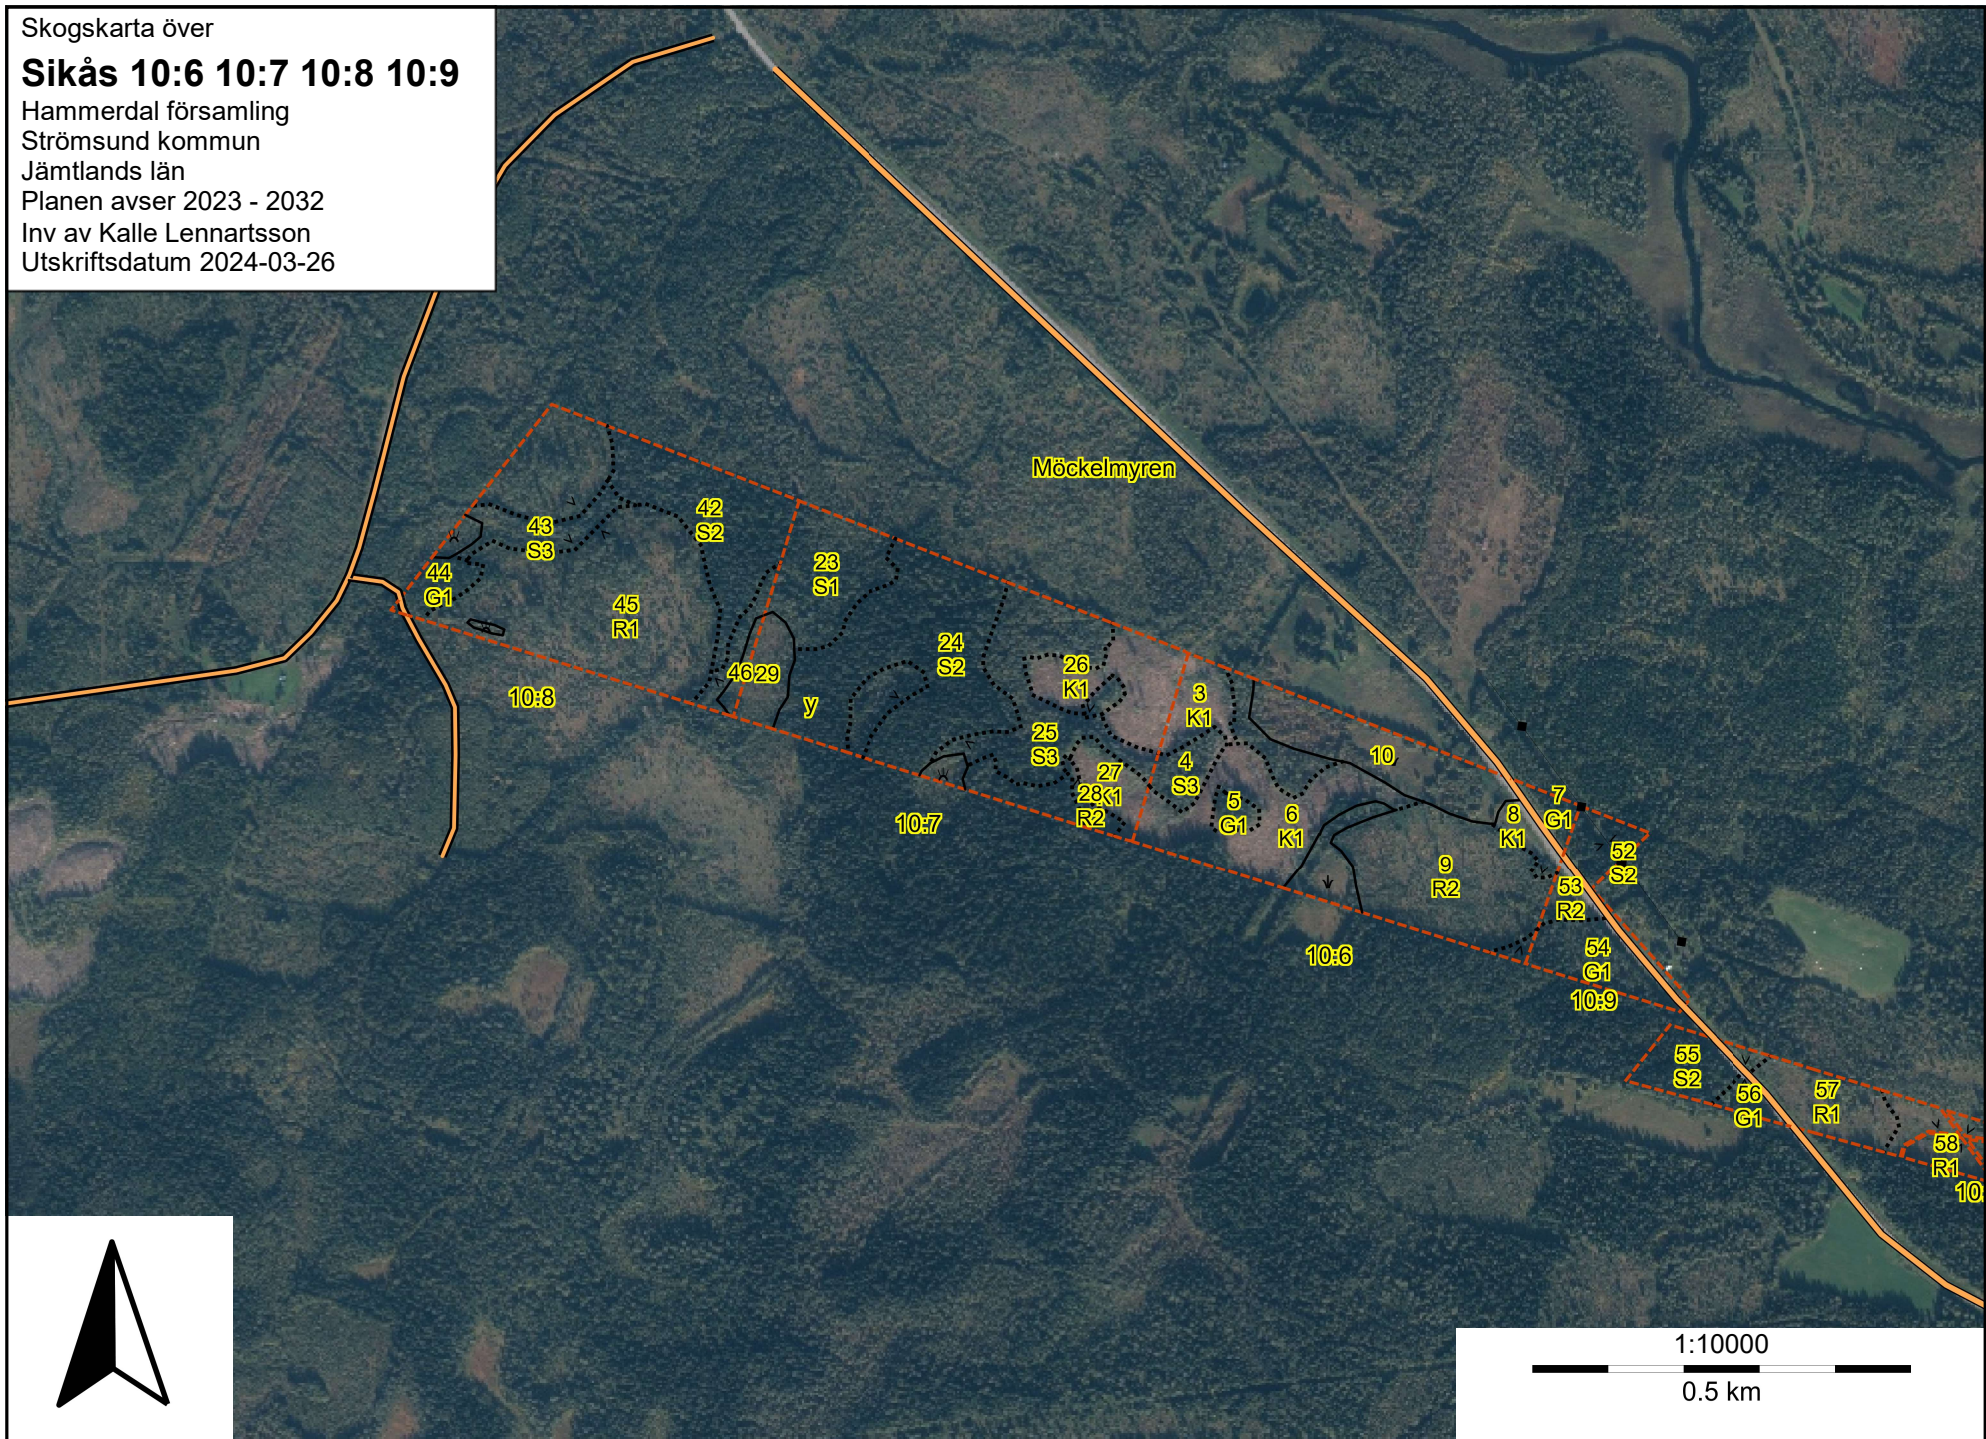

Skogskarta över  
**Sikås 10:6 10:7 10:8 10:9**  
Hammerdal församling  
Strömsund kommun  
Jämtlands län  
Planen avser 2023 - 2032  
Inv av Kalle Lennartsson  
Utskriftsdatum 2024-03-26

Skogskarta över  
**Sikås 10:6 10:7 10:8 10:9**  
Hammerdal församling  
Strömsund kommun  
Jämtlands län  
Planen avser 2023 - 2032  
Inv av Kalle Lennartsson  
Utskriftsdatum 2024-03-26

Skogskarta över

# Sikås 10:6 10:7 10:8 10:9

Hammerdal församling

Strömsund kommun

Jämtlands län

Planen avser 2023 - 2032

Inv av Kalle Lennartsson

Utskriftsdatum 2024-03-26

Skogskarta över

# Sikås 10:6 10:7 10:8 10:9

Hammerdal församling

Strömsund kommun

Jämtlands län

Planen avser 2023 - 2032

Inv av Kalle Lennartsson

Utskriftsdatum 2024-03-26