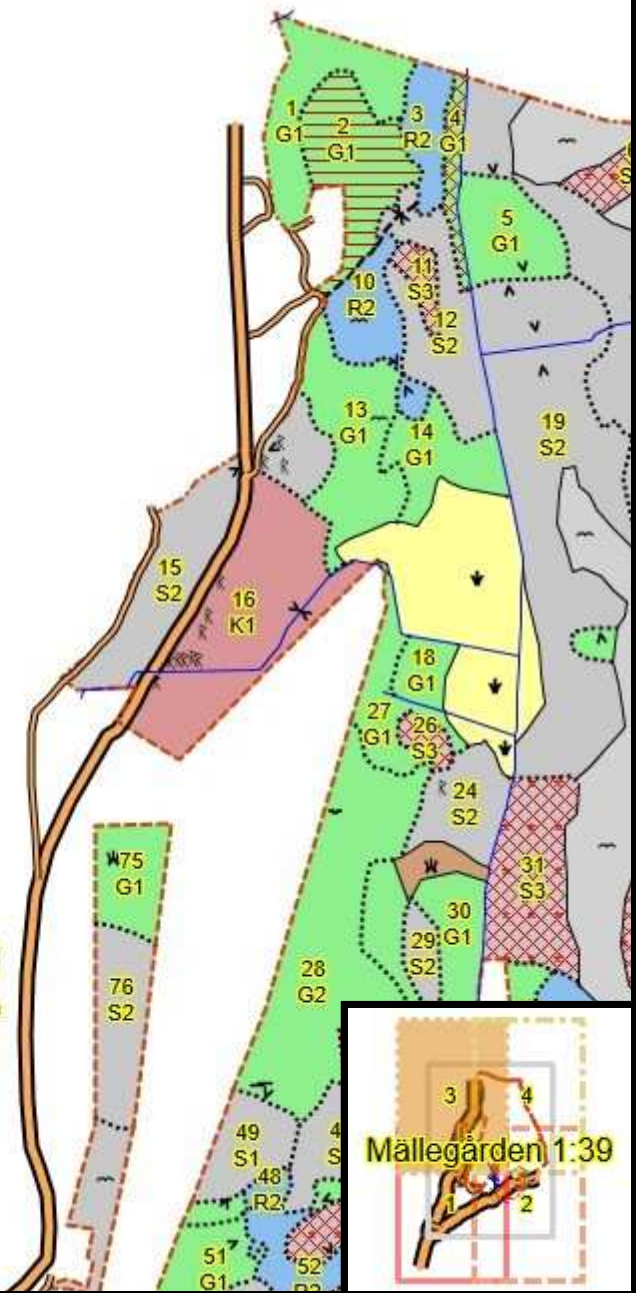

Avd.identitet: HKL

Linjer

-  Avdelning
-  Ägoslag
-  Fastighet
-  Strandlinje
-  Bäck/dike
-  Trakt
-  Vattenskyddsområde
-  Allmän väg
-  Normalväg
-  Traktorväg
-  Annan gräns

Skikt

-  ÖF
-  Skärm
-  Underväxt
-  Annat
-  ÖF-avv föreslagen
-  P-mål först. miljöh.
-  NV-mål skötsel
-  NV-mål orört

Huggningsklass

-  Kalmark/föryngr
-  Röjningsskog
-  Gallringsskog
-  Föryngr.avv-skog

Utskriven: 2024-01-23

Huggningsklass

Län: Västra Götalands län Kommun: Strömstad Församling: Skee-Tjärnö
Mällegården 1:39 Fritt fält 1: 140241918 Fritt fält 2: SES

Stora Enso Skog AB
Åsgatan 22, 791 80 Falun

Skifte 2

Vattenskyddsområde

Sk

Skifte 2

150 m

Skifte 1