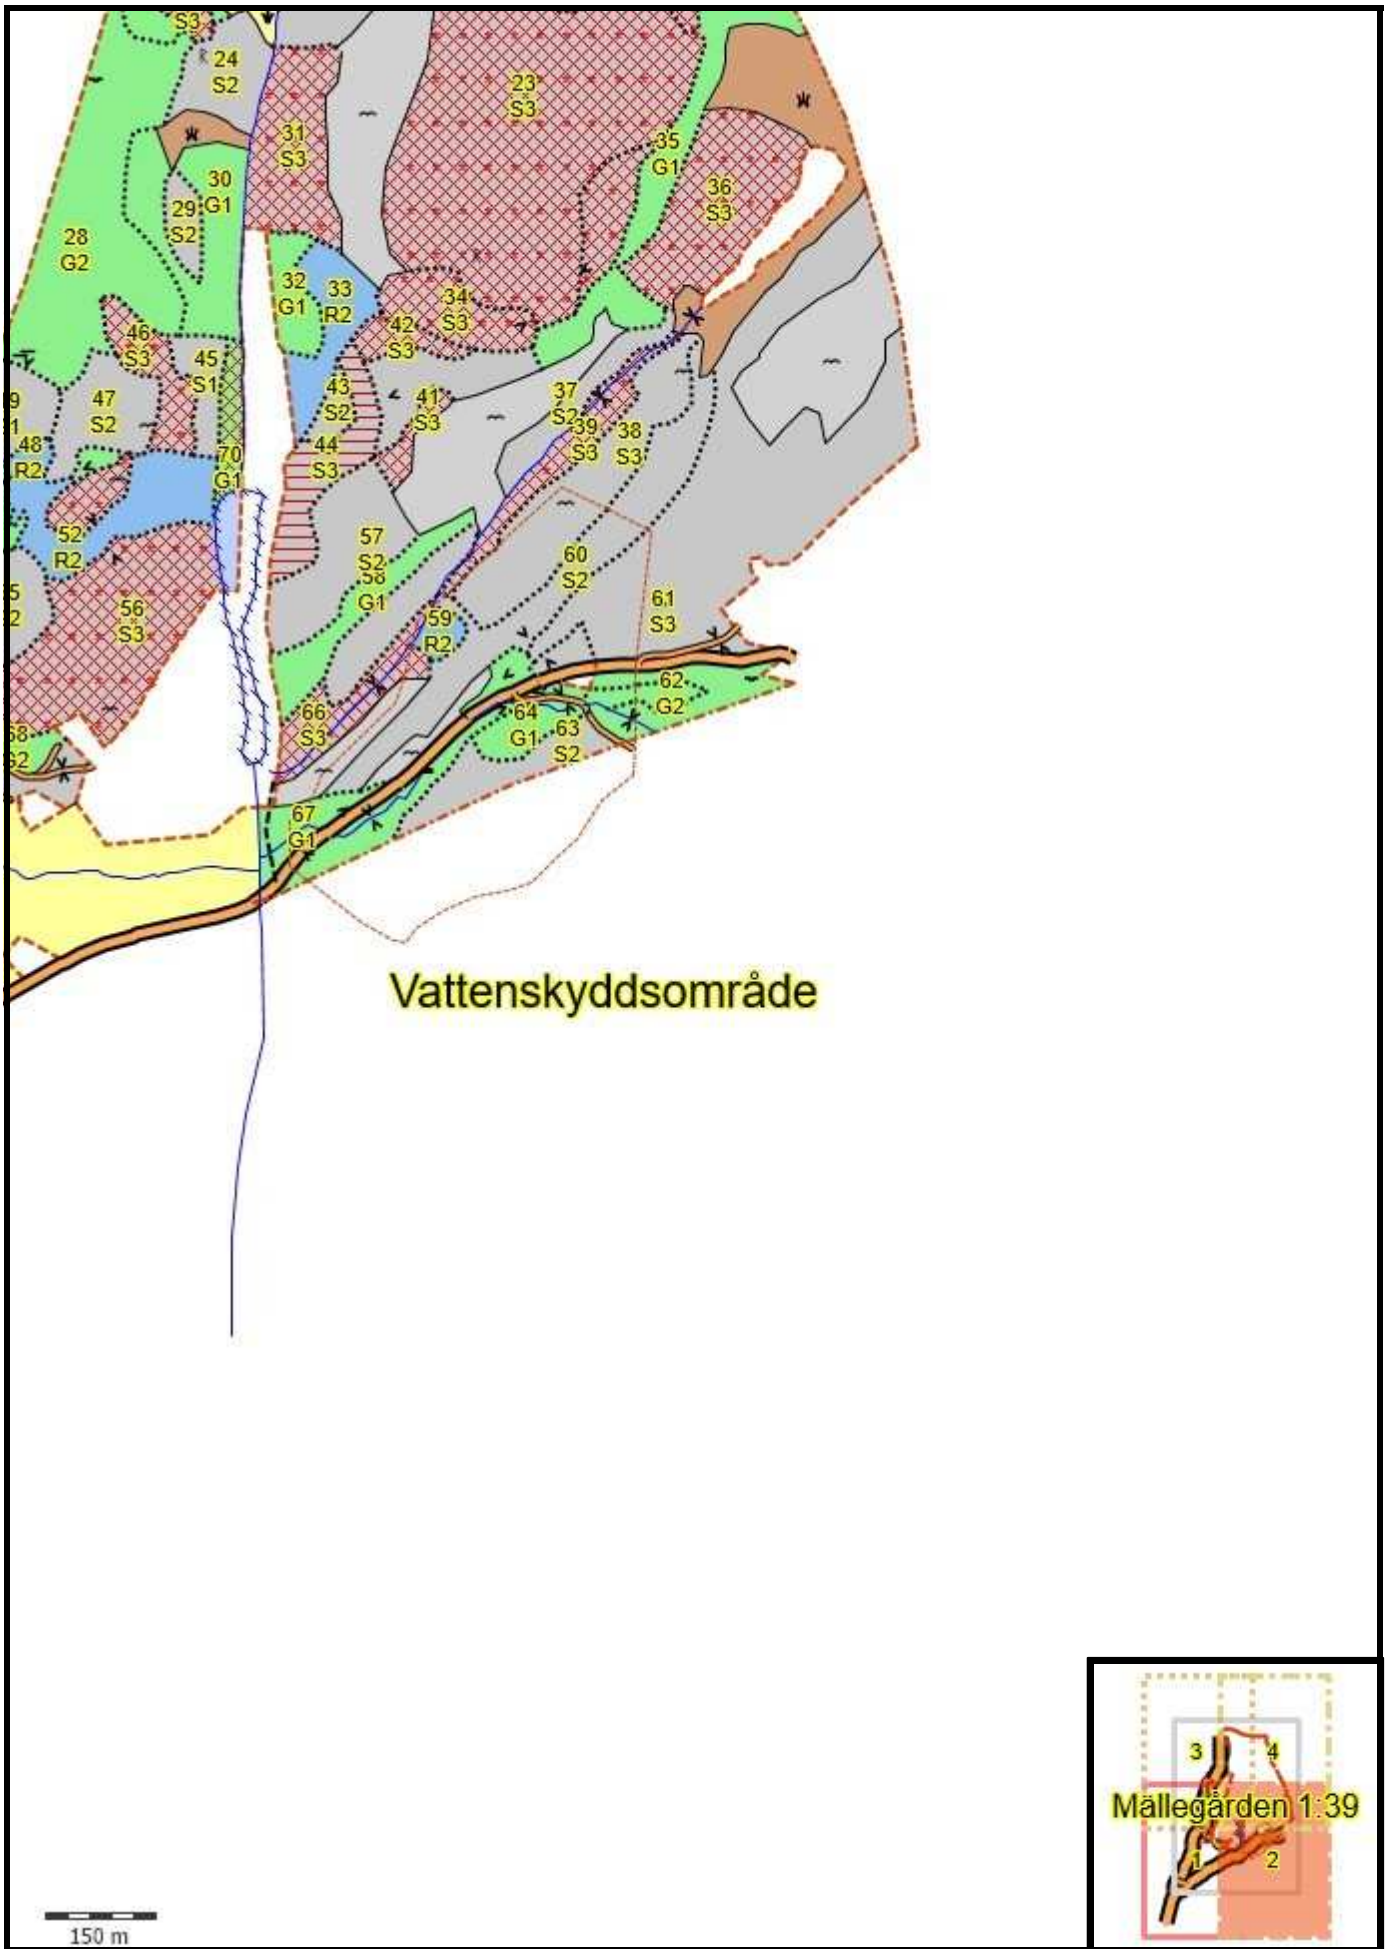

Avd.identitet: HKL

Linjer

-  Avdelning
-  Ägoslag
-  Fastighet
-  Strandlinje
-  Bäck/dike
-  Trakt
-  Vattenskyddsområde
-  Allmän väg
-  Normalväg
-  Traktorväg
-  Annan gräns

Skikt

-  ÖF
-  Skärm
-  Underväxt
-  Annat
-  ÖF-avv föreslagen
-  P-mål först. miljöh.
-  NV-mål skötsel
-  NV-mål orört

Huggningsklass

-  Kalmark/föryngr
-  Röjningsskog
-  Gallringsskog
-  Föryngr.avv-skog

Utskriven: 2024-01-23

Huggningsklass

Län: Västra Götalands län Kommun: Strömstad Församling: Skee-Tjärnö
Mällegården 1:39 Fritt fält 1: 140241918 Fritt fält 2: SES

Stora Enso Skog AB
Åsgatan 22, 791 80 Falun

Skifte 2

Vattenskyddsområde

Sk

Skifte 2

150 m

Skifte 1