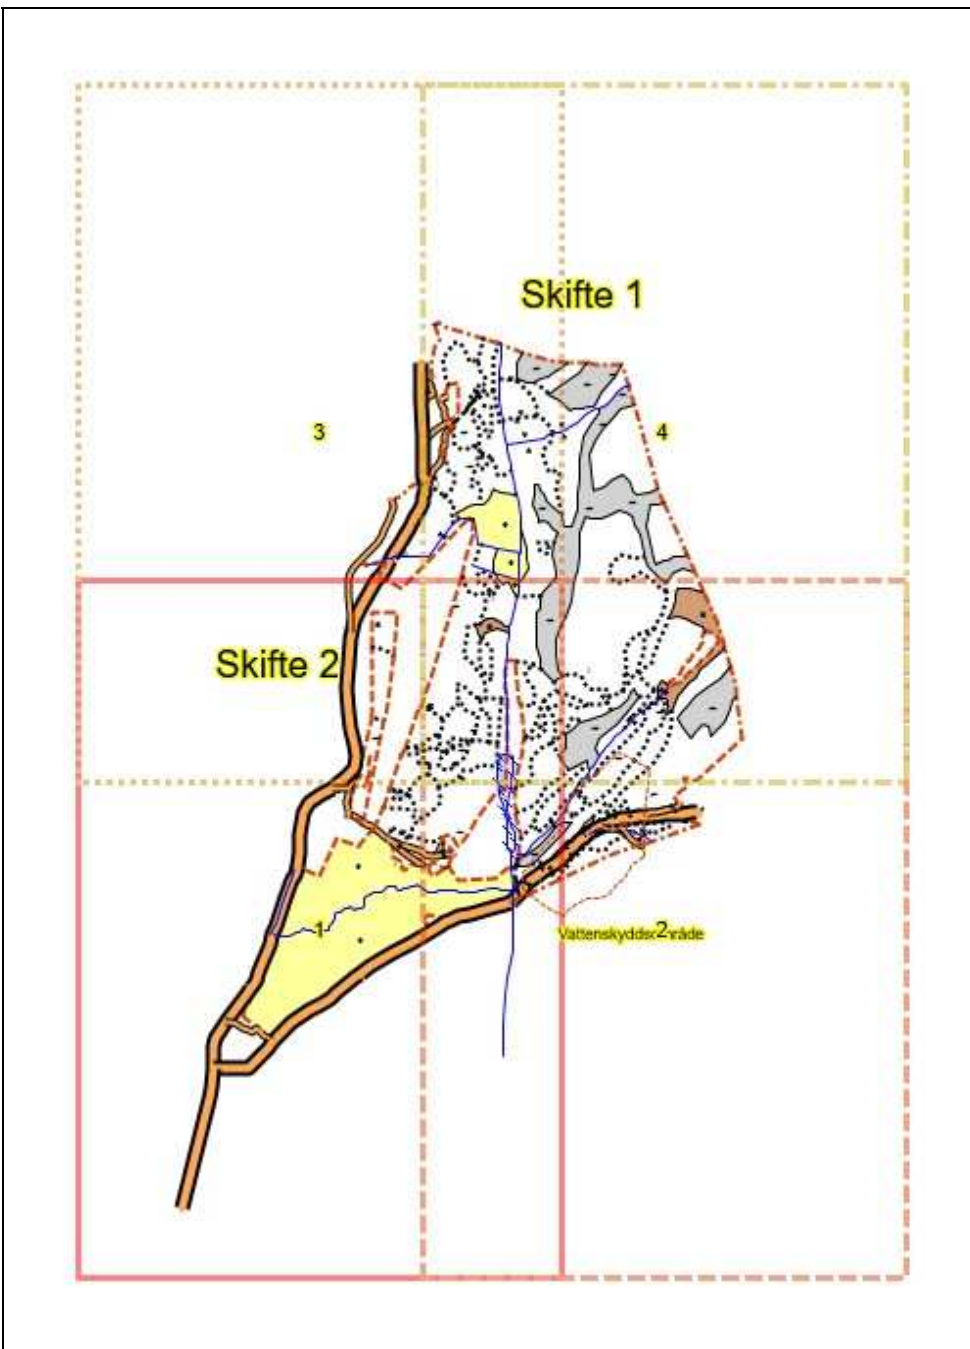

Avd.identitet: HKL

Linjer

-  Avdelning
-  Ägoslag
-  Fastighet
-  Strandlinje
-  Bäck/dike
-  Trakt
-  Vattenskyddsområde
-  Allmän väg
-  Normalväg
-  Traktorväg
-  Annan gräns

Skikt

-  ÖF
-  Skärm
-  Underväxt
-  Annat
-  ÖF-avv föreslagen
-  P-mål först. miljöh.
-  NV-mål skötsel
-  NV-mål orört

Huggningsklass

-  Kalmark/föryngr
-  Röjningsskog
-  Gallringsskog
-  Föryngr.avv-skog

Utskriven: 2024-01-23

Huggningsklass

Län: Västra Götalands län Kommun: Strömstad Församling: Skee-Tjärnö
Mällegården 1:39 Fritt fält 1: 140241918 Fritt fält 2: SES

Stora Enso Skog AB
Åsgatan 22, 791 80 Falun

Skifte 2

Vattenskyddsområde

Sk

Skifte 2

150 m

Skifte 1