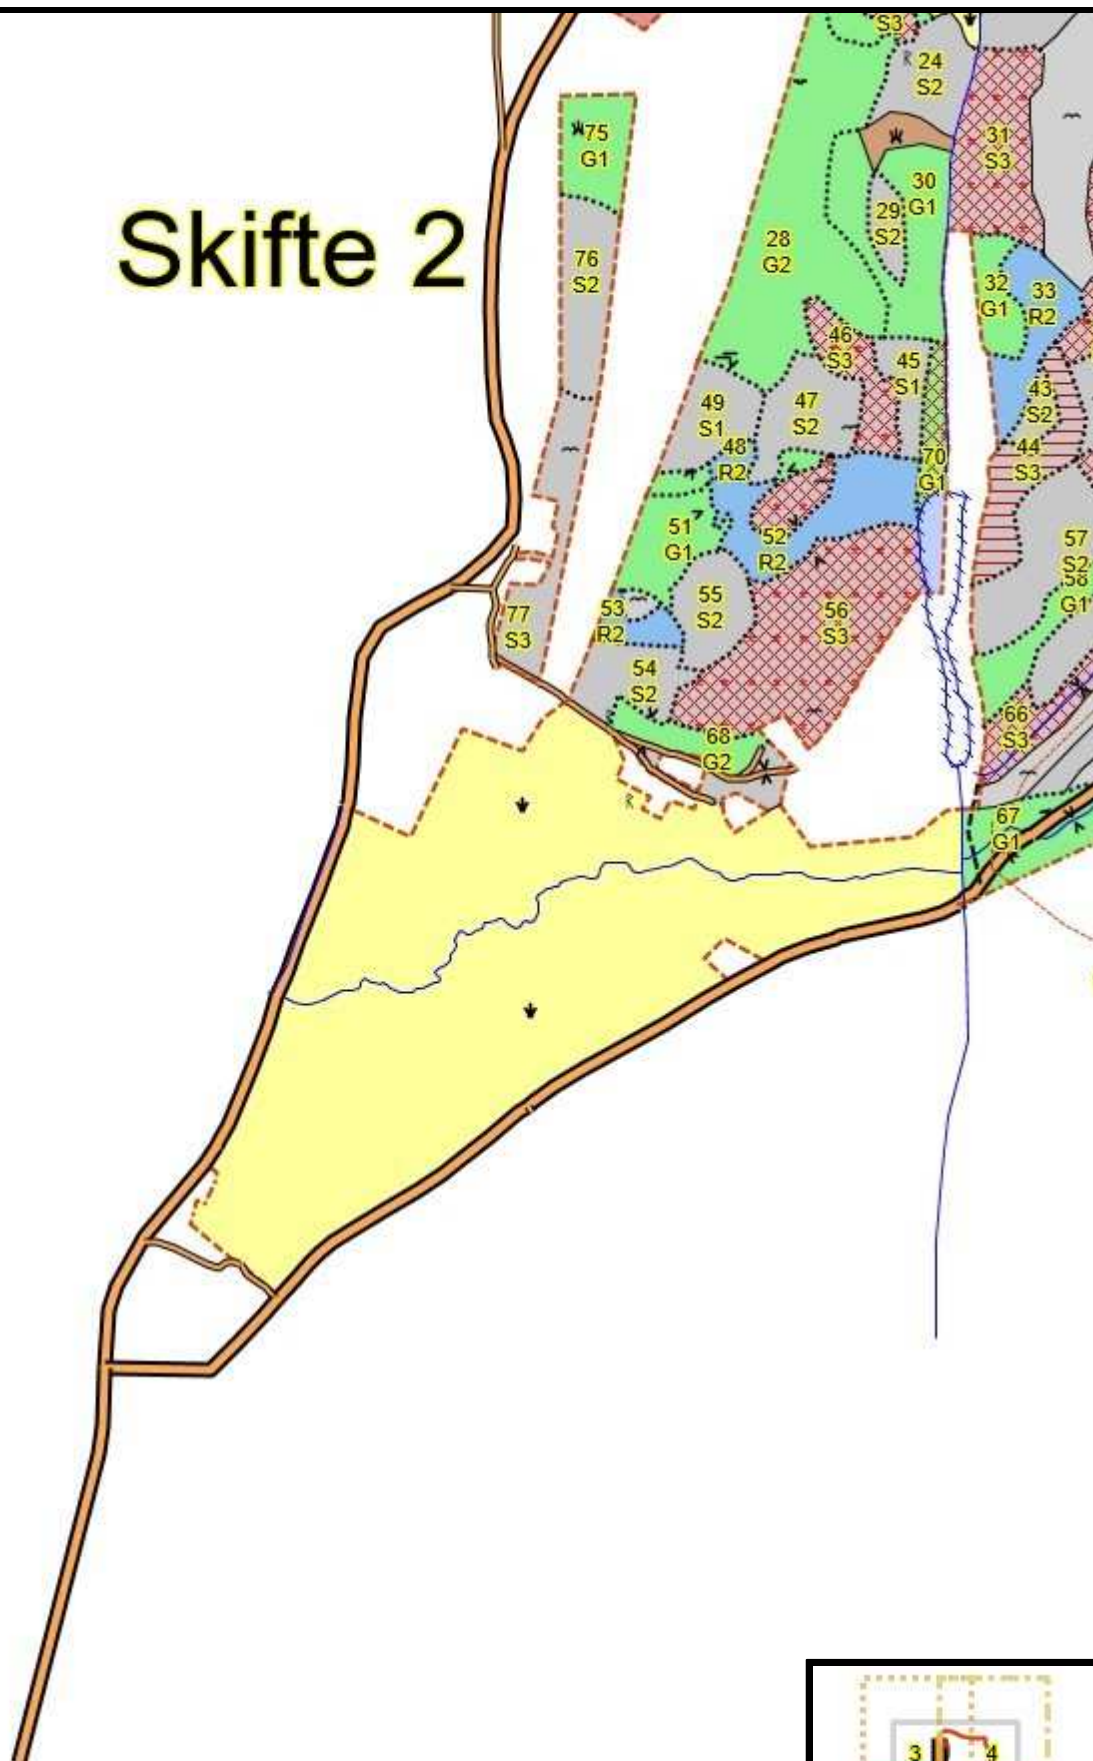

Avd.identitet: HKL

Linjer

-  Avdelning
-  Ägoslag
-  Fastighet
-  Strandlinje
-  Bäck/dike
-  Trakt
-  Vattenskyddsområde
-  Allmän väg
-  Normalväg
-  Traktorväg
-  Annan gräns

Skikt

-  ÖF
-  Skärm
-  Underväxt
-  Annat
-  ÖF-avv föreslagen
-  P-mål först. miljöh.
-  NV-mål skötsel
-  NV-mål orört

Huggningsklass

-  Kalmark/föryngr
-  Röjningsskog
-  Gallringsskog
-  Föryngr.avv-skog

Utskriven: 2024-01-23

Huggningsklass

Län: Västra Götalands län Kommun: Strömstad Församling: Skee-Tjärnö
Mällegården 1:39 Fritt fält 1: 140241918 Fritt fält 2: SES

Stora Enso Skog AB
Åsgatan 22, 791 80 Falun

Skifte 2

Vattenskyddsområde

Sk

Skifte 2

150 m

Skifte 1