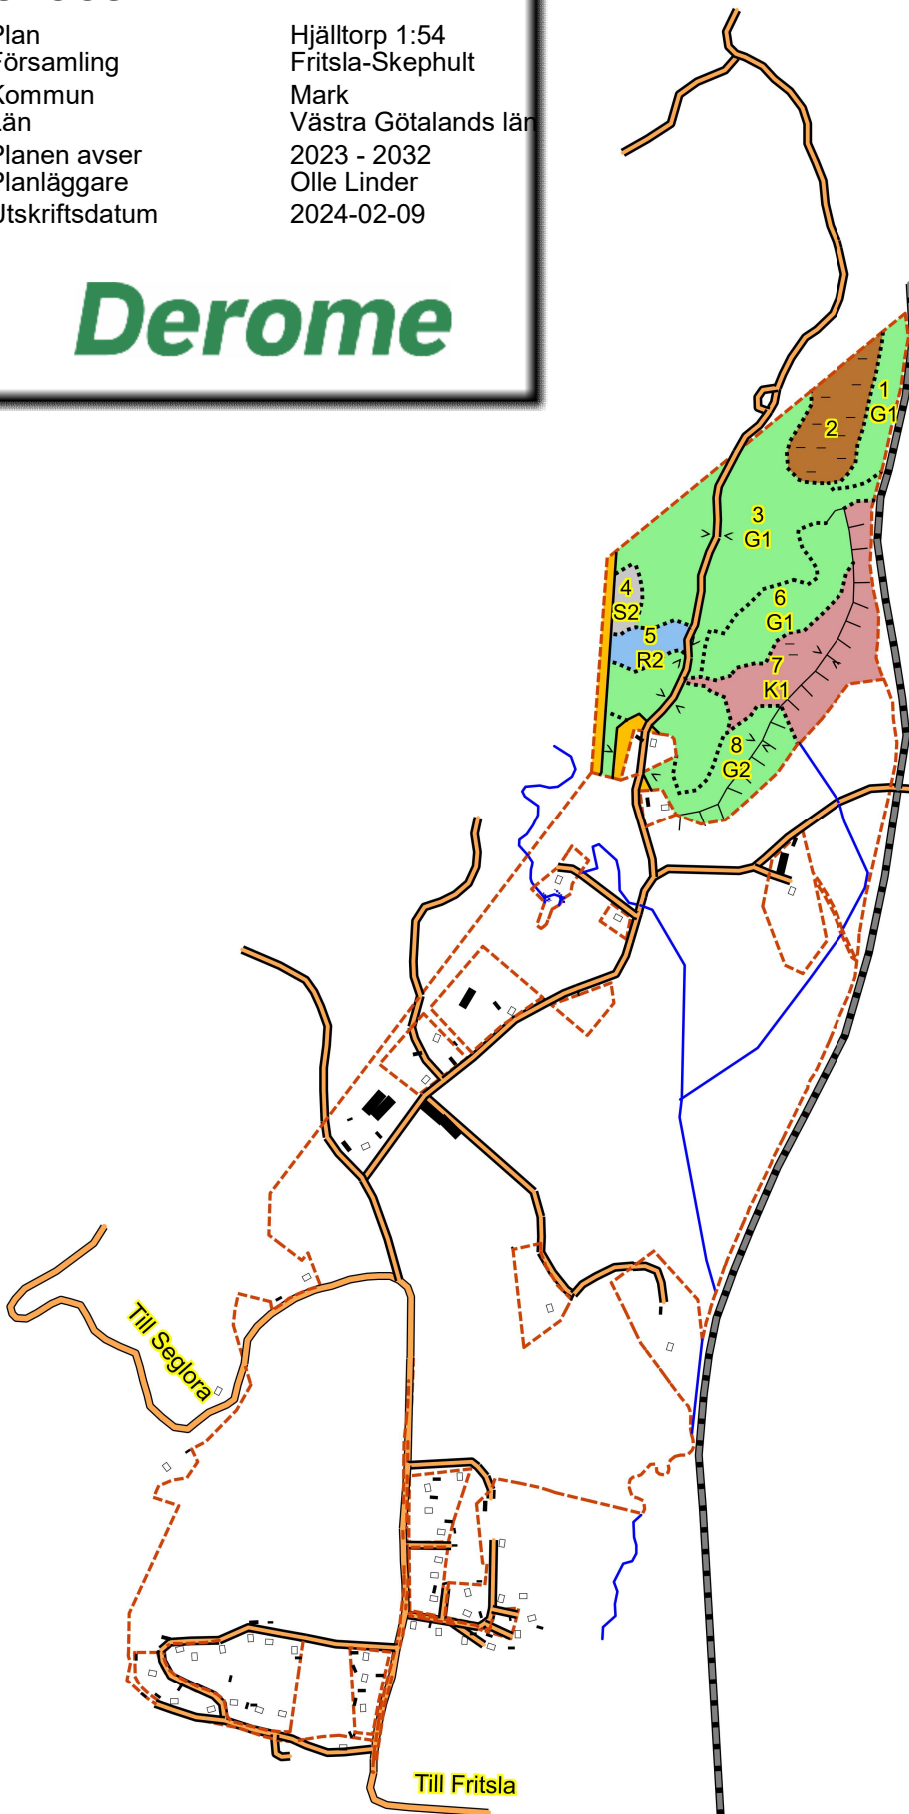

SKOGSKARTA

Plan Hjälltorp 1:54
Församling Fritsla-Skephult
Kommun Mark
Län Västra Götalands län
Planen avser 2023 - 2032
Planläggare Olle Linder
Utskriftsdatum 2024-02-09

Derome

Symboler

- Boningshus
- Sumpstreck 1
- > Sammanbockning
- Byggnad

Linjer

- ⋯ Avdelning
- Ägoslag
- - - Fastighet
- +— Strandlinje
- Bäck/dike
- Huvudväg
- Normalväg
- Järnväg
- ⋈ Stup

Huggningsklass

- △ Kalmark/föryngr
- △ Röjningsskog
- △ Gallringsskog
- △ Föryngr.avv-skog
- △ Målklassad NS/NC

Ägoslag

- △ Övrig landareal

1:10000

0,5 km