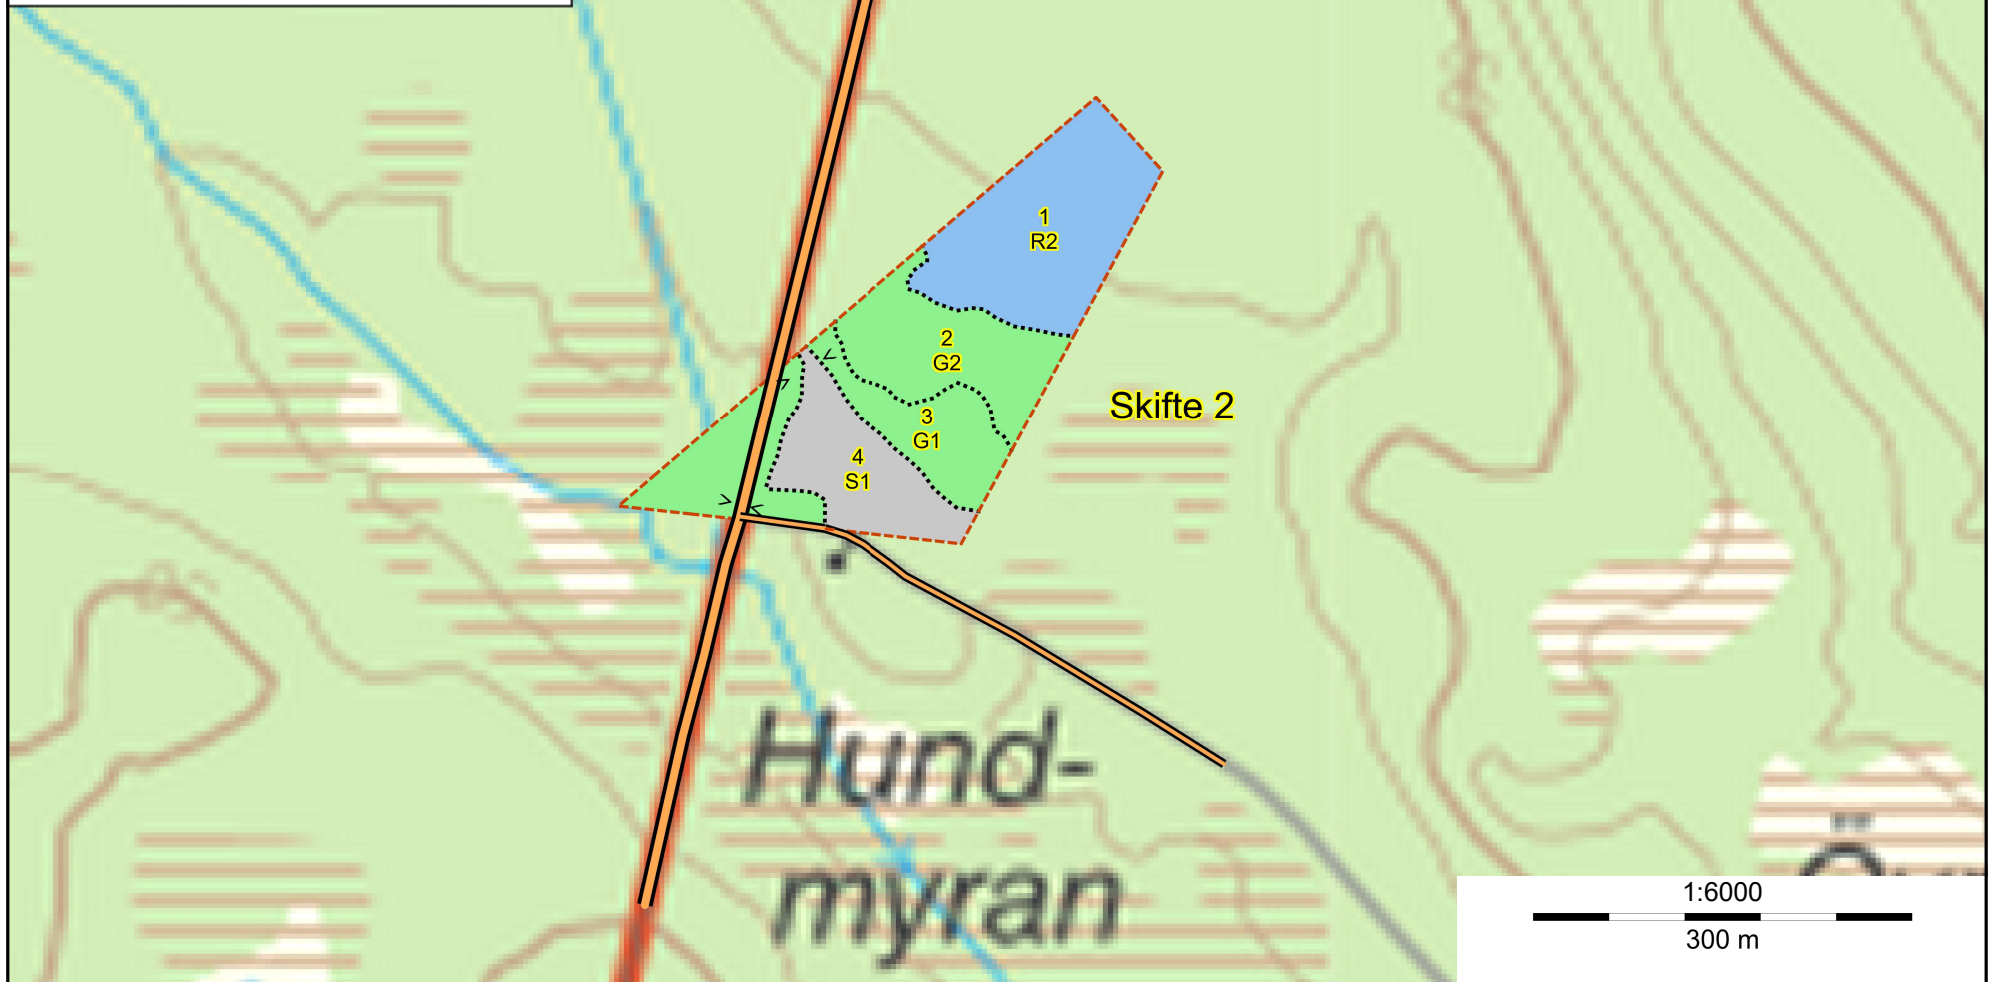

SKOGSKARTA

Plan Vallen 9:7, 9:9, 9:14
Församling Lövånger
Kommun Skellefteå
Län Västerbottens län
Planen avser 2024 - 2033
Planläggare Roger Larsson
Utskriftsdatum 2024-10-10

Huggningsklass

- Röjningsskog
- Gallringskog
- Föryngr.avv-skog

SKOGSKARTA

Plan Vallen 9:7, 9:9, 9:14
Församling Lövånger
Kommun Skellefteå
Län Västerbottens län
Planen avser 2024 - 2033
Planläggare Roger Larsson
Utskriftsdatum 2024-10-10

Huggningsklass

-  Röjningsskog
-  Gallringsskog
-  Föryngr.avv-skog

SKOGSKARTA

Plan Vallen 9:7, 9:9, 9:14
Församling Lövånger
Kommun Skellefteå
Län Västerbottens län
Planen avser 2024 - 2033
Planläggare Roger Larsson
Utskriftsdatum 2024-10-10

SKOGSKARTA

Plan Vallen 9:7, 9:9, 9:14
Församling Lövånger
Kommun Skellefteå
Län Västerbottens län
Planen avser 2024 - 2033
Planläggare Roger Larsson
Utskriftsdatum 2024-10-10