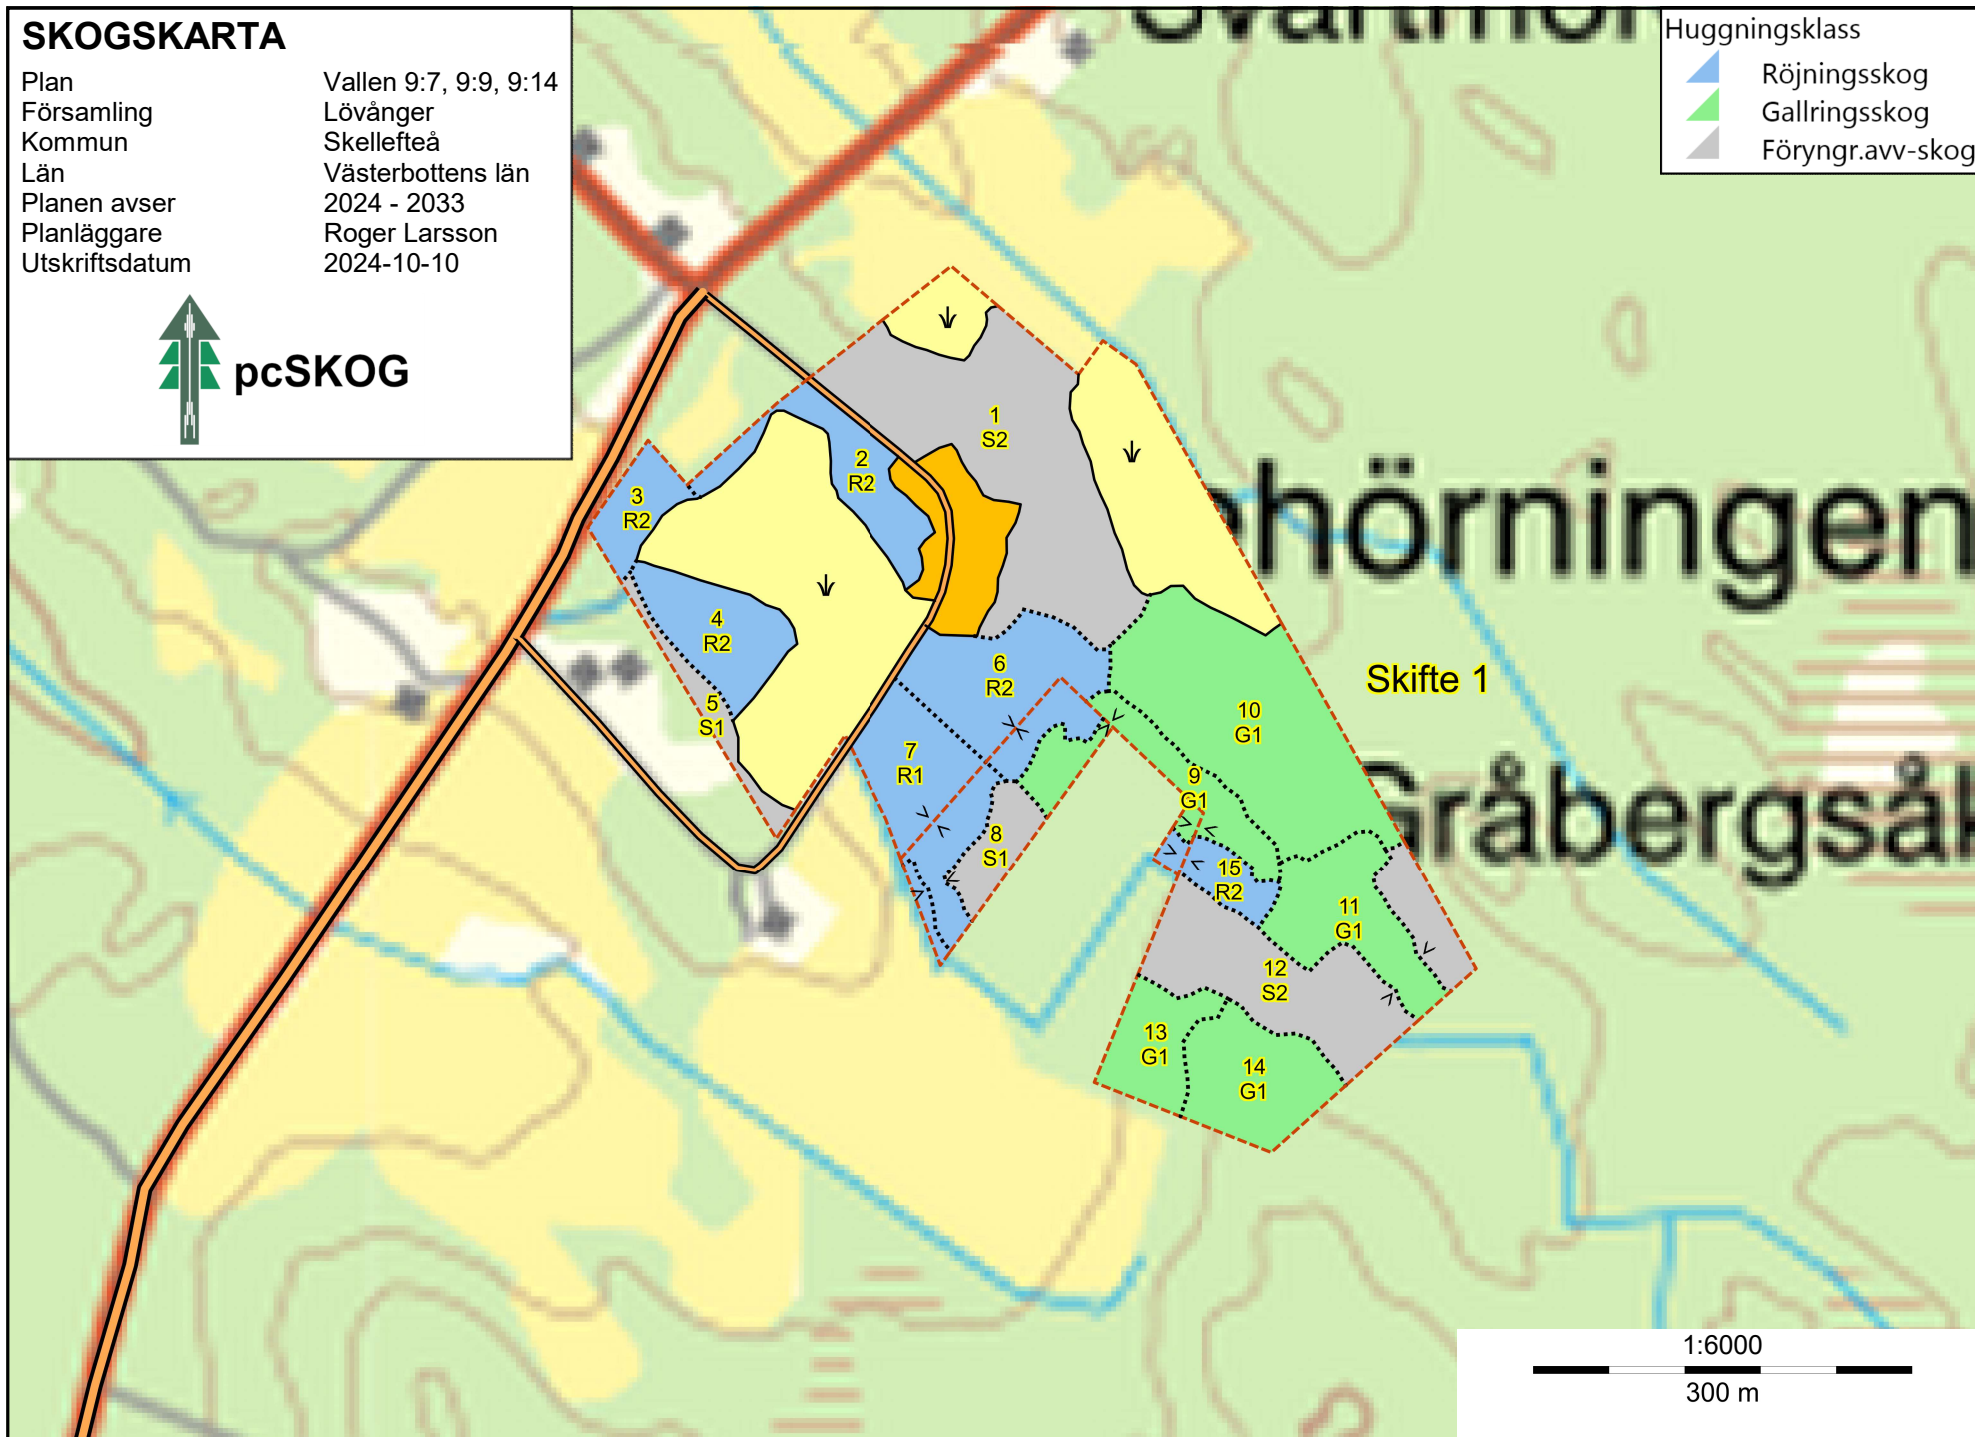

SKOGSKARTA

Plan Vallen 9:7, 9:9, 9:14
Församling Lövånger
Kommun Skellefteå
Län Västerbottens län
Planen avser 2024 - 2033
Planläggare Roger Larsson
Utskriftsdatum 2024-10-10

Huggningsklass

- Röjningsskog
- Gallringskog
- Föryngr.avv-skog

SKOGSKARTA

Plan Vallen 9:7, 9:9, 9:14
Församling Lövånger
Kommun Skellefteå
Län Västerbottens län
Planen avser 2024 - 2033
Planläggare Roger Larsson
Utskriftsdatum 2024-10-10

Huggningsklass

-  Röjningsskog
-  Gallringsskog
-  Föryngr.avv-skog

SKOGSKARTA

Plan Vallen 9:7, 9:9, 9:14
Församling Lövånger
Kommun Skellefteå
Län Västerbottens län
Planen avser 2024 - 2033
Planläggare Roger Larsson
Utskriftsdatum 2024-10-10

SKOGSKARTA

Plan Vallen 9:7, 9:9, 9:14
Församling Lövånger
Kommun Skellefteå
Län Västerbottens län
Planen avser 2024 - 2033
Planläggare Roger Larsson
Utskriftsdatum 2024-10-10