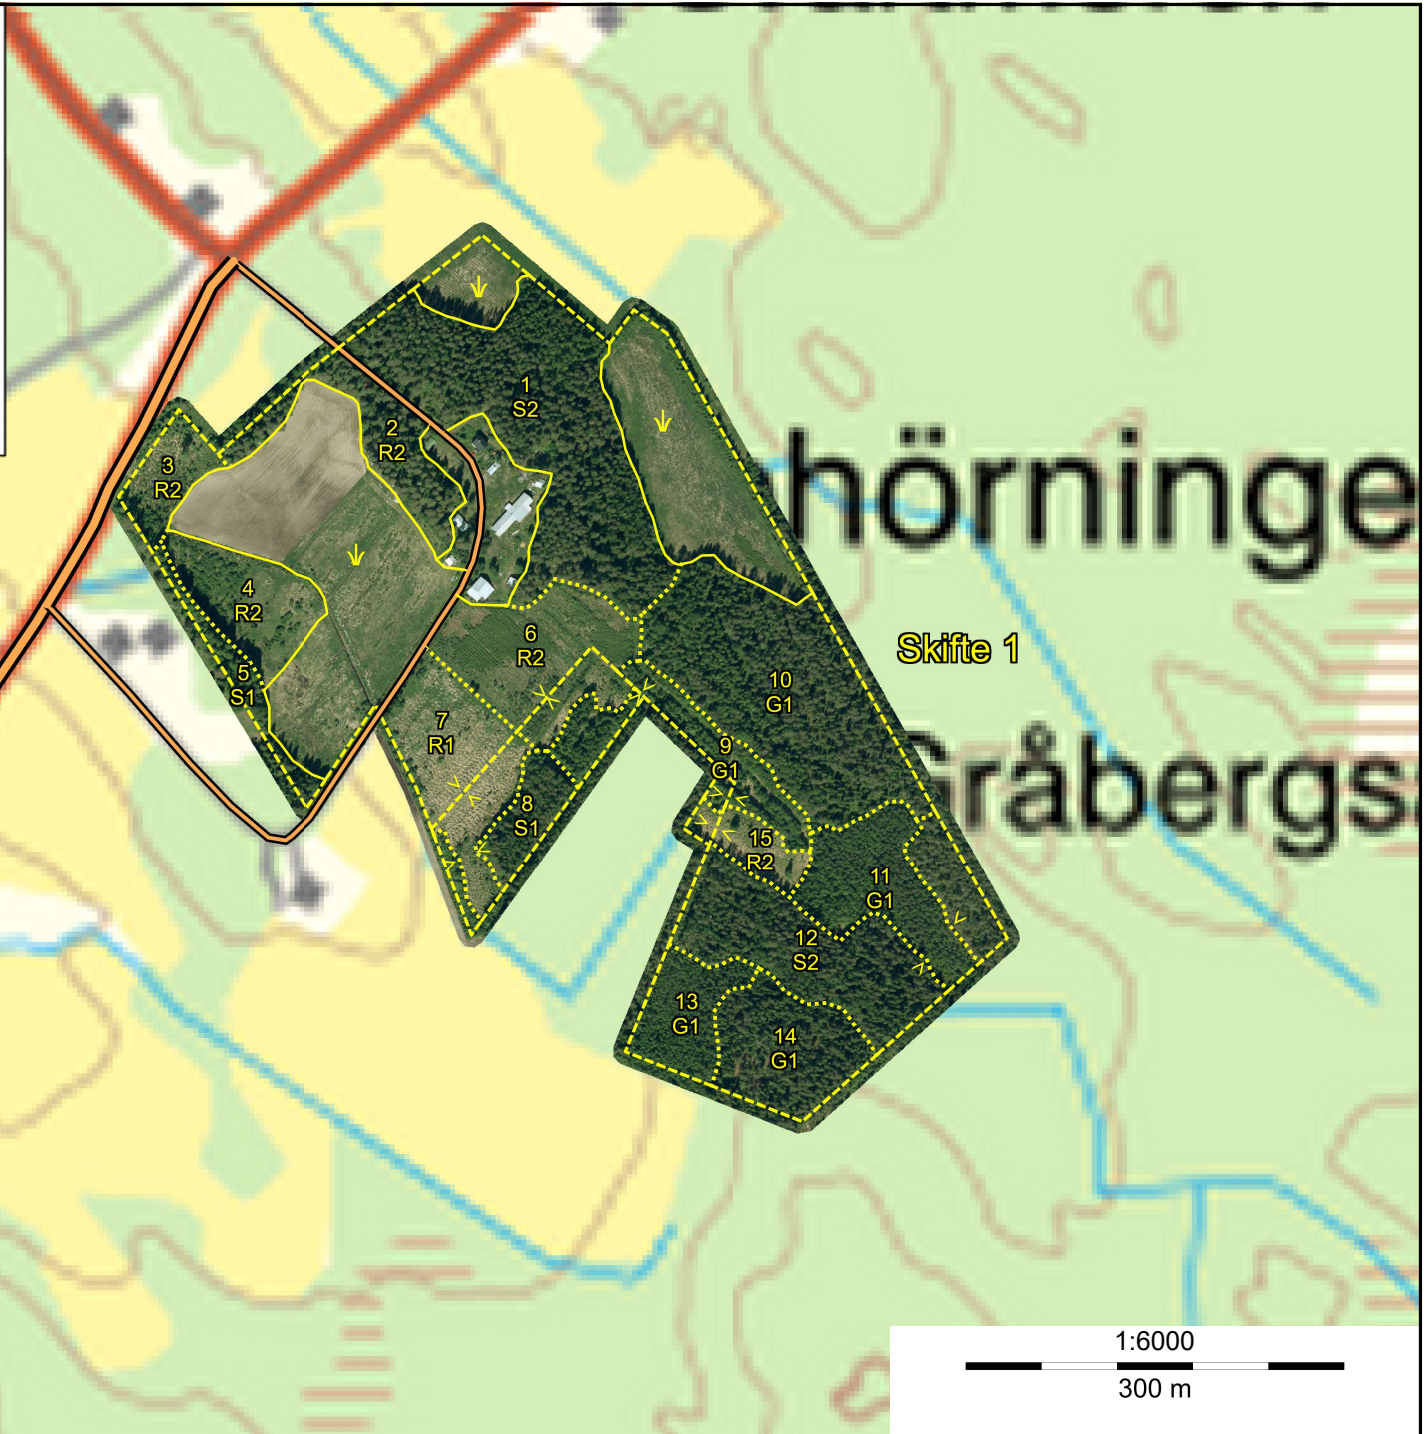

SKOGSKARTA

Plan Vallen 9:7, 9:9, 9:14
Församling Lövånger
Kommun Skellefteå
Län Västerbottens län
Planen avser 2024 - 2033
Planläggare Roger Larsson
Utskriftsdatum 2024-10-10

Huggningsklass

- Röjningsskog
- Gallringskog
- Föryngr.avv-skog

SKOGSKARTA

Plan Vallen 9:7, 9:9, 9:14
Församling Lövånger
Kommun Skellefteå
Län Västerbottens län
Planen avser 2024 - 2033
Planläggare Roger Larsson
Utskriftsdatum 2024-10-10

Huggningsklass

-  Röjningsskog
-  Gallringsskog
-  Föryngr.avv-skog

SKOGSKARTA

Plan Vallen 9:7, 9:9, 9:14
Församling Lövånger
Kommun Skellefteå
Län Västerbottens län
Planen avser 2024 - 2033
Planläggare Roger Larsson
Utskriftsdatum 2024-10-10

SKOGSKARTA

Plan Vallen 9:7, 9:9, 9:14
Församling Lövånger
Kommun Skellefteå
Län Västerbottens län
Planen avser 2024 - 2033
Planläggare Roger Larsson
Utskriftsdatum 2024-10-10