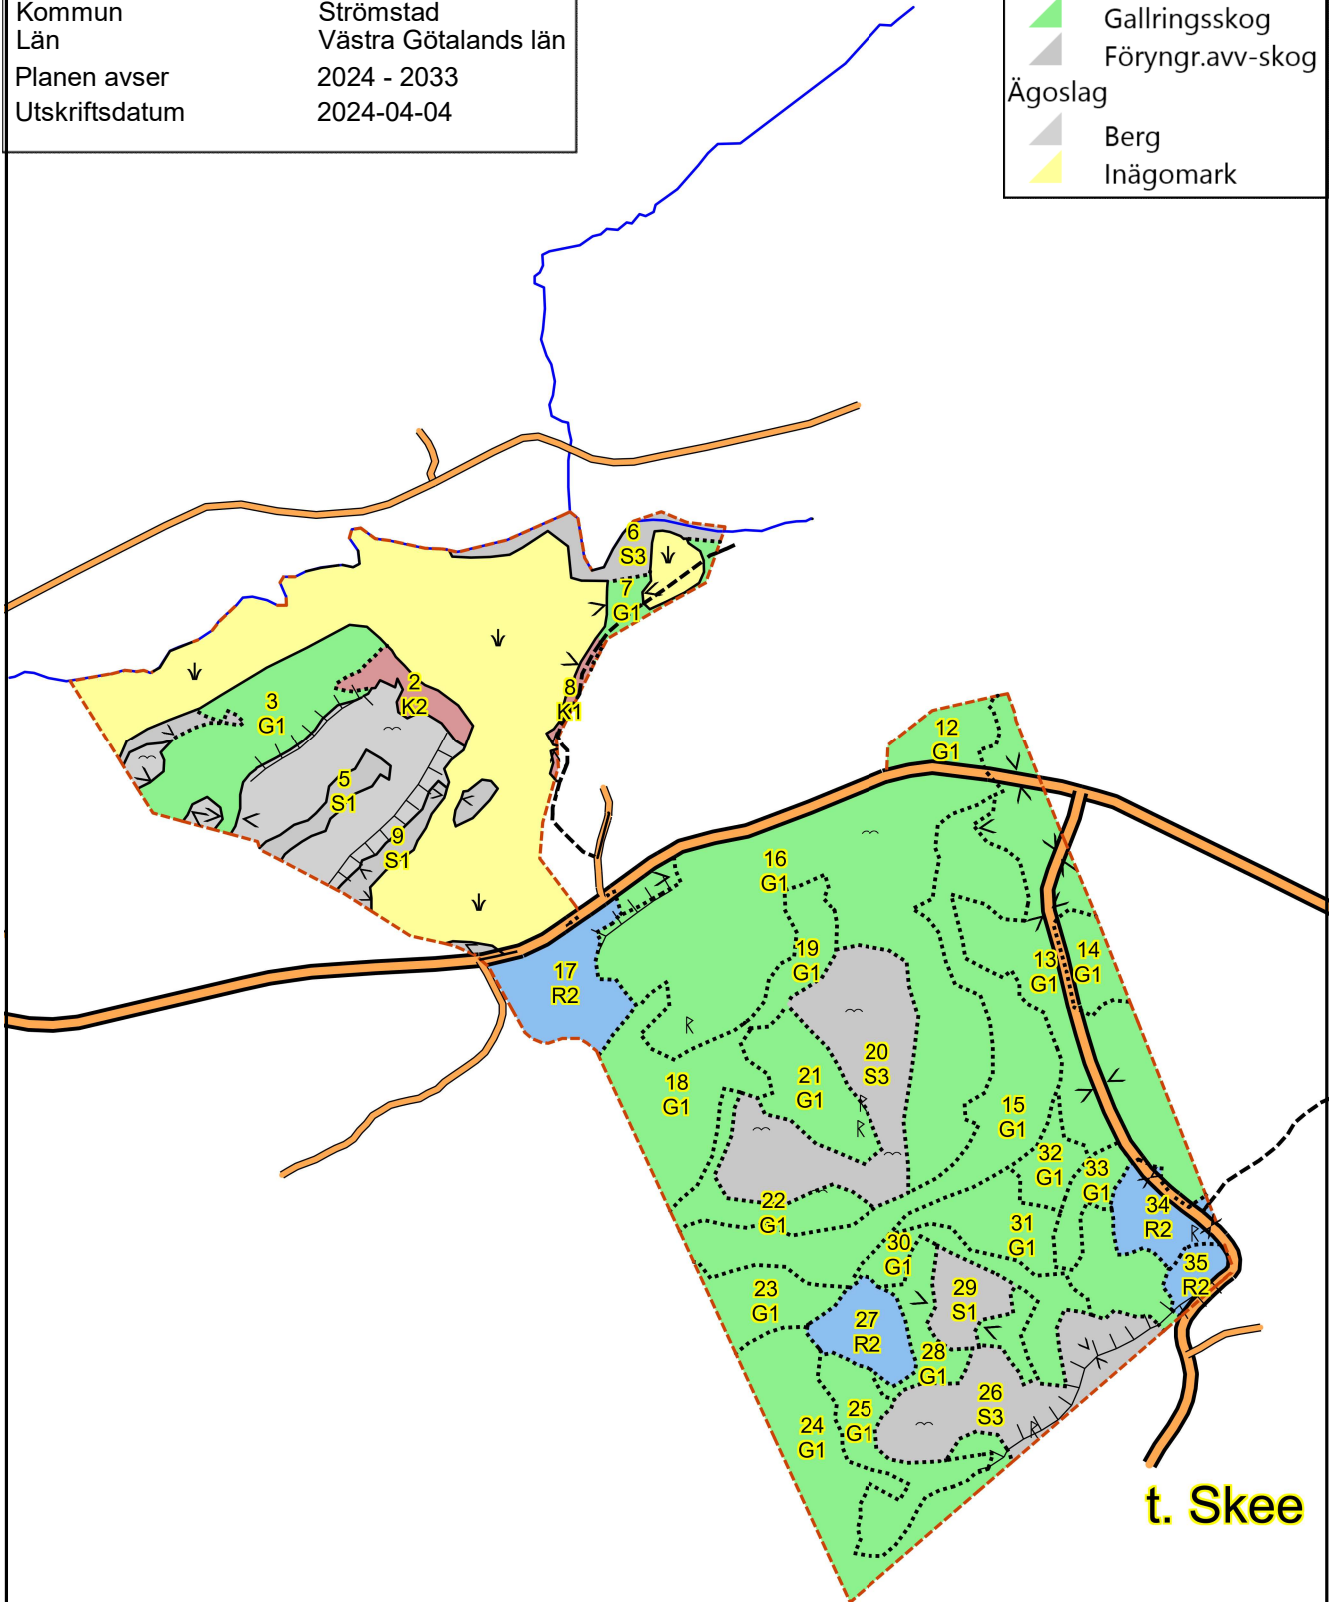

SKOGSKARTA

Plan HAGETORP 1:1
Församling Skee-Tjärnö
Kommun Strömstad
Län Västra Götalands län
Planen avser 2024 - 2033
Utskriftsdatum 2024-04-04

Huggningsklass

- Kalmark/föryngr
- Röjningsskog
- Gallringsskog
- Föryngr.avv-skog

Ägoslag

- Berg
- Inägomark

t. Skee