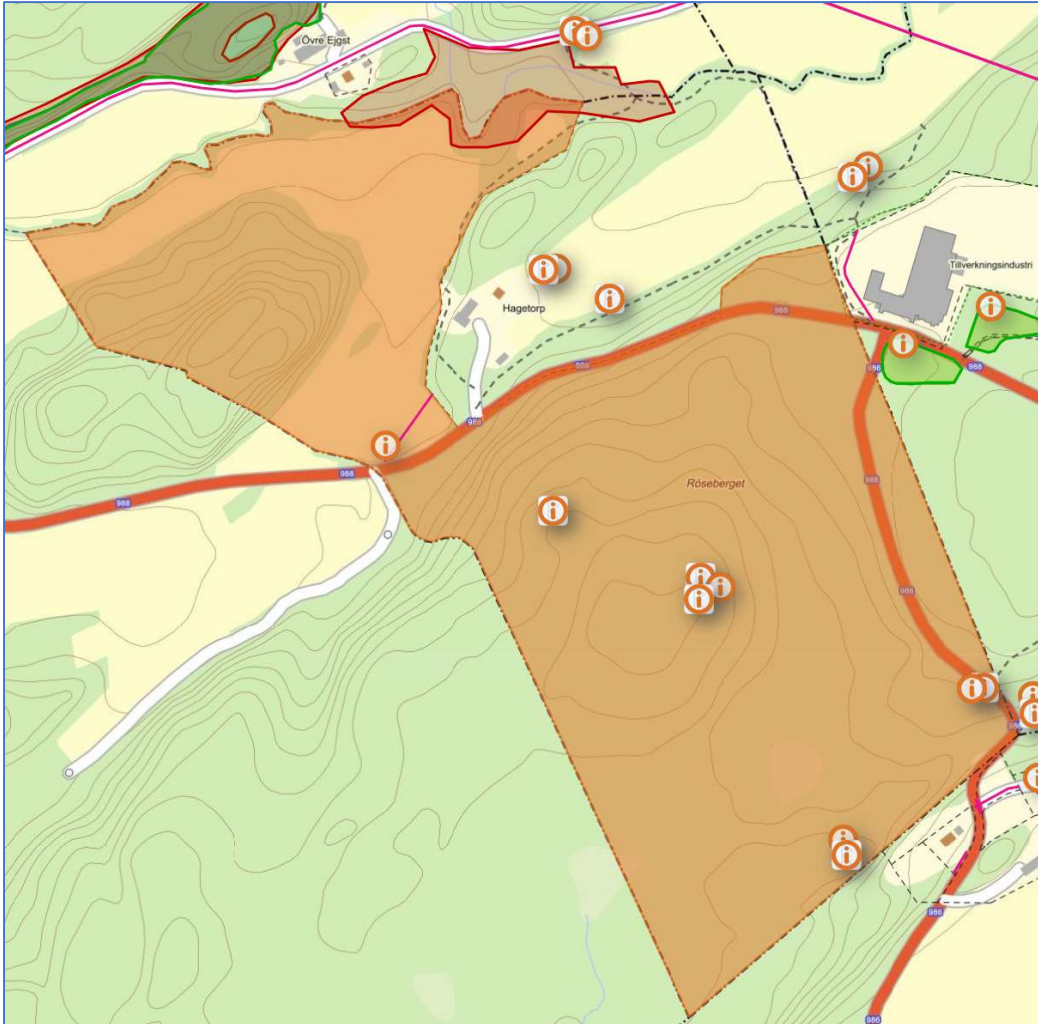

Plankarta

- Symboler (i) markerar kultur-/fornlämningar.
- Rött område i norra delen visar en sk nyckelbiotop (alskog)

- Strandskydd 100 m mot å, blåstreckat område.