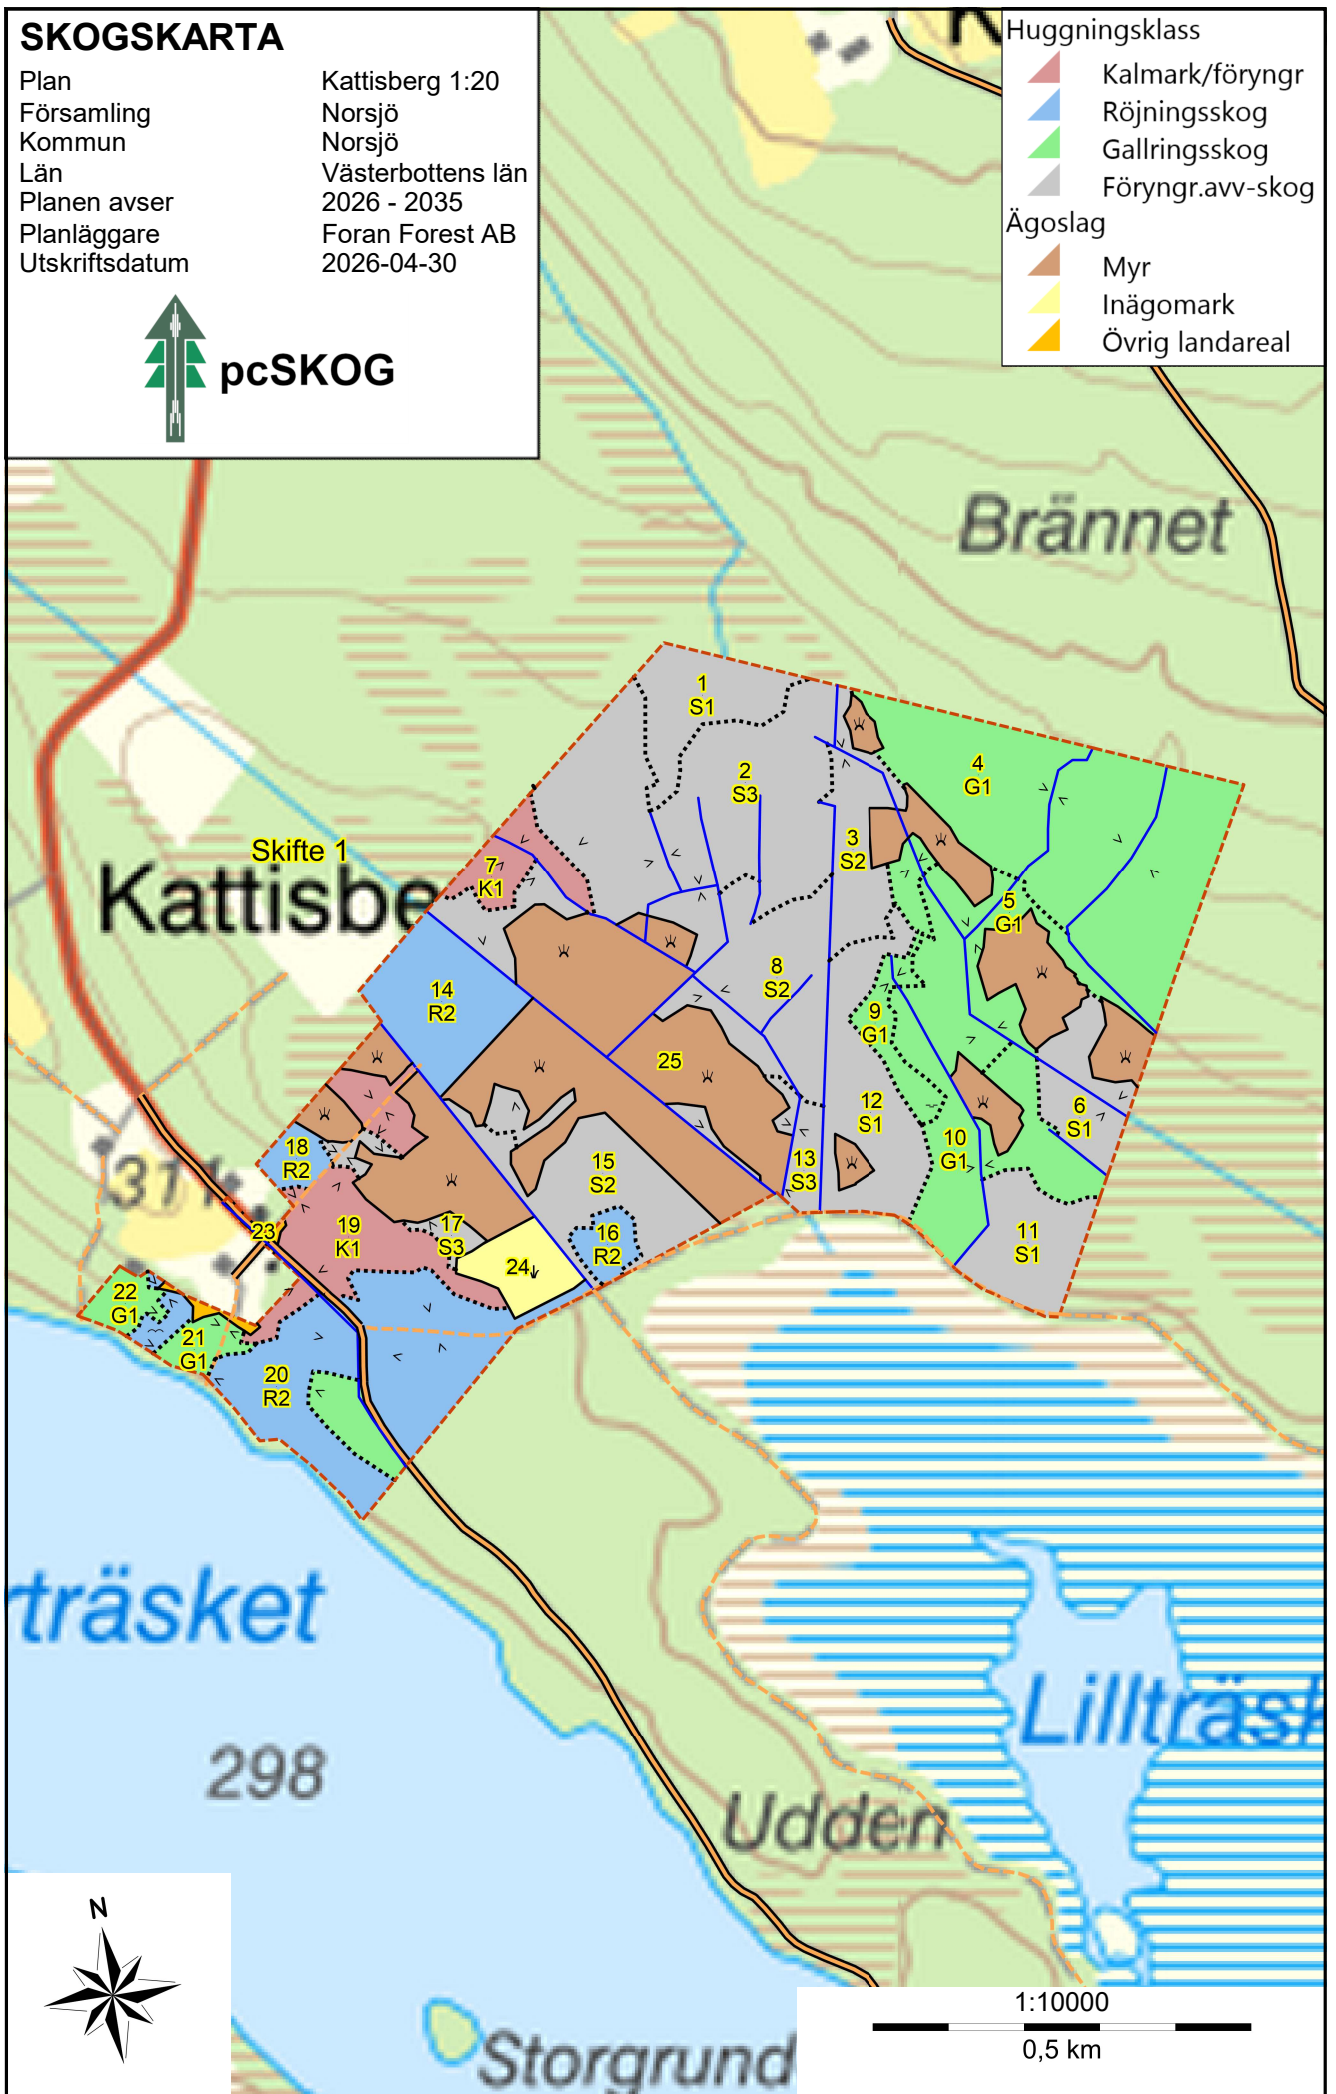

SKOGSKARTA

Plan
Församling
Kommun
Län
Planen avser
Planläggare
Utskriftsdatum

Kattisberg 1:20
Norsjö
Norsjö
Västerbottens län
2026 - 2035
Foran Forest AB
2026-04-30

Huggningsklass

- Kalmark/föryngr
- Röjningsskog
- Gallringsskog
- Föryngr.avv-skog

Ägoslag

- Myr
- Inägomark
- Övrig landareal

SKOGSKARTA

Plan
Församling
Kommun
Län
Planen avser
Planläggare
Utskriftsdatum

Kattisberg 1:20
Norsjö
Norsjö
Västerbottens län
2026 - 2035
Foran Forest AB
2026-04-30

Huggningsklass

- Kalmark/föryngr
- Röjningsskog
- Gallringskog
- Föryngr.avv-skog

Ägoslag

- Myr
- Inägomark
- Övrig landareal