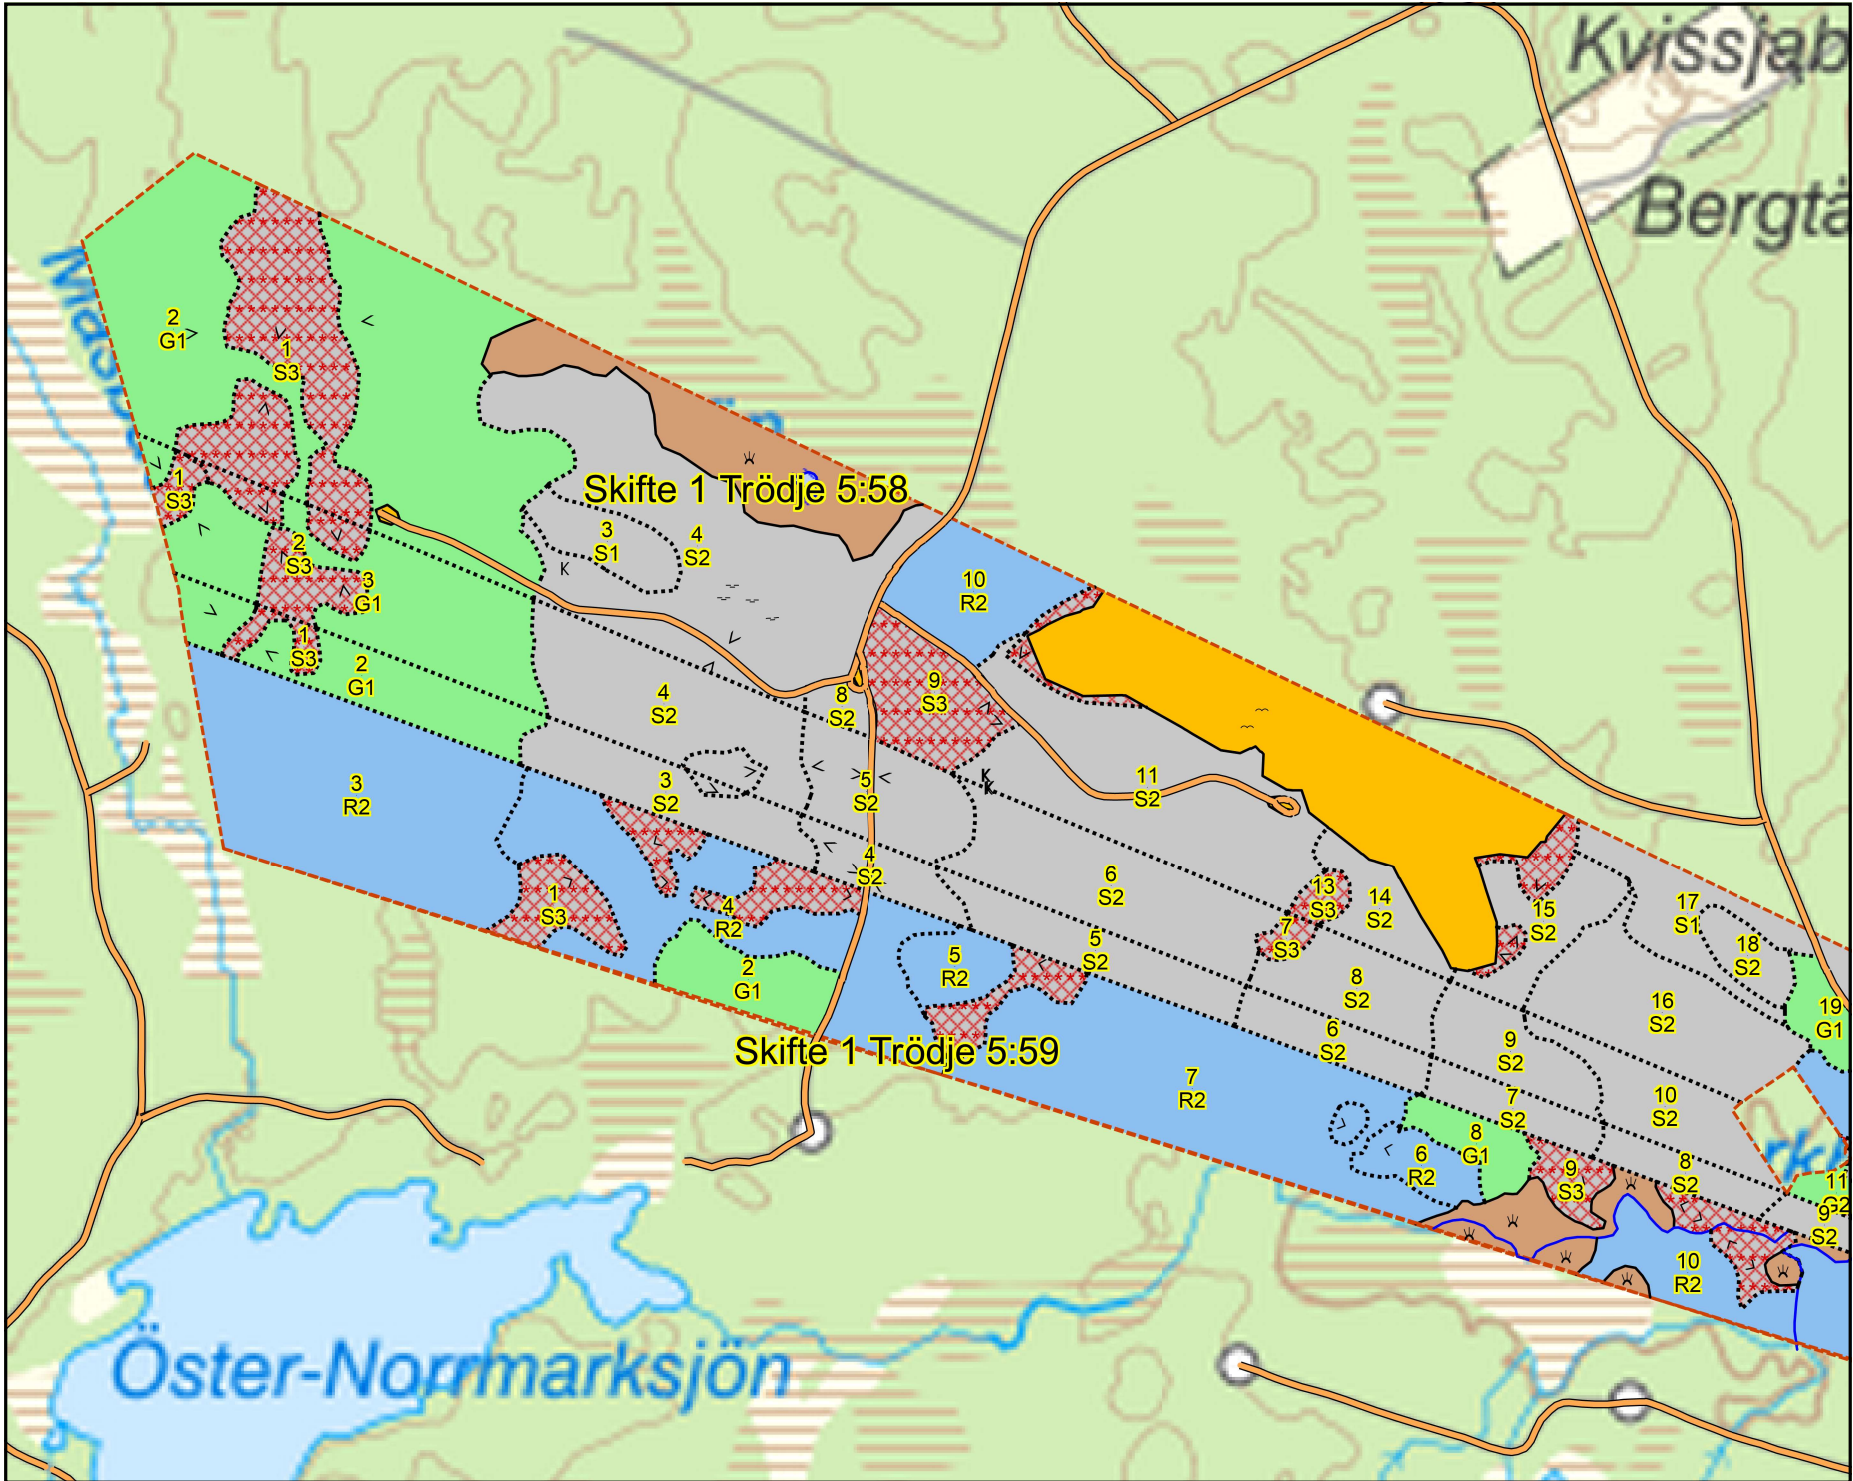

Kvissjåb  
Bergtä

Skifte 1 Trödje 5:58

Skifte 1 Trödje 5:59

Öster-Norrmarksjön