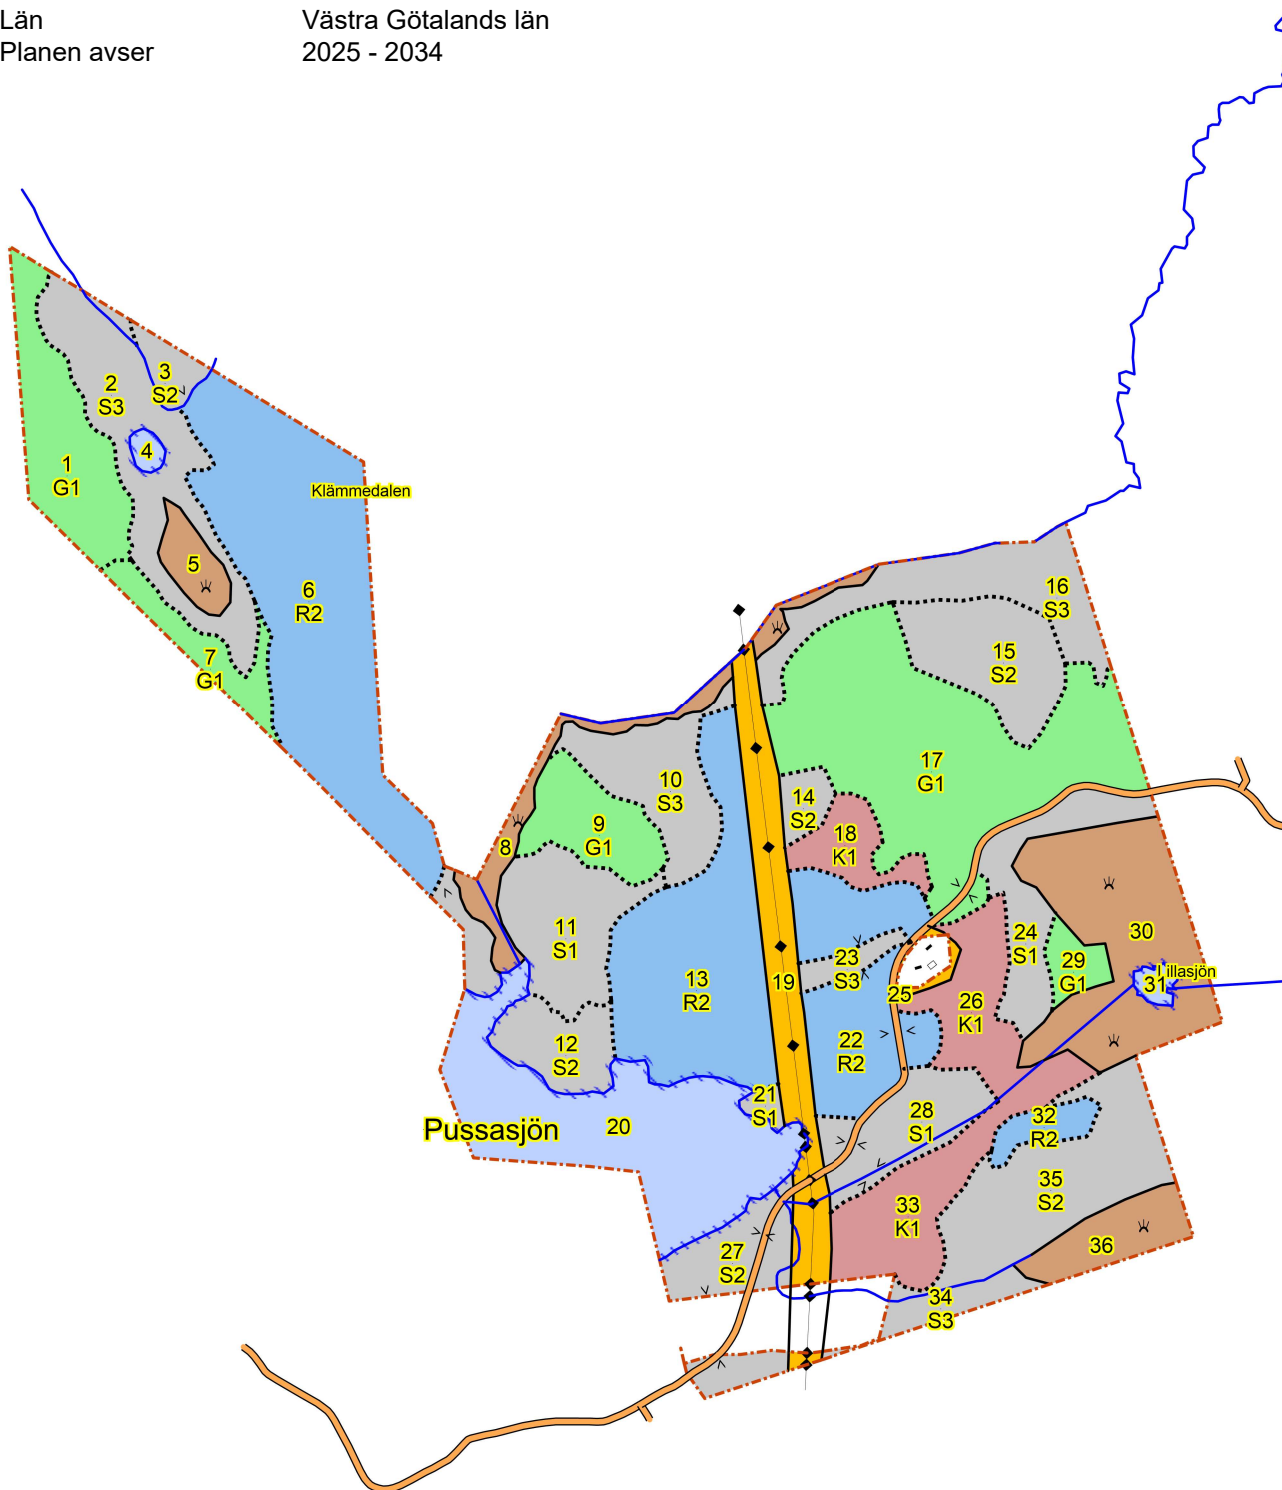

SKOGSKARTA

Plan
Församling
Kommun
Län
Planen avser

Sandsjödal 1:1 <4
Starrkärr-Kilanda
Ale
Västra Götalands län
2025 - 2034

- Huggningsklass
- Kalmark/föryngr
 - Röjningsskog
 - Gallringskog
 - Föryngr.avv-skog

1:10000

0,5 km