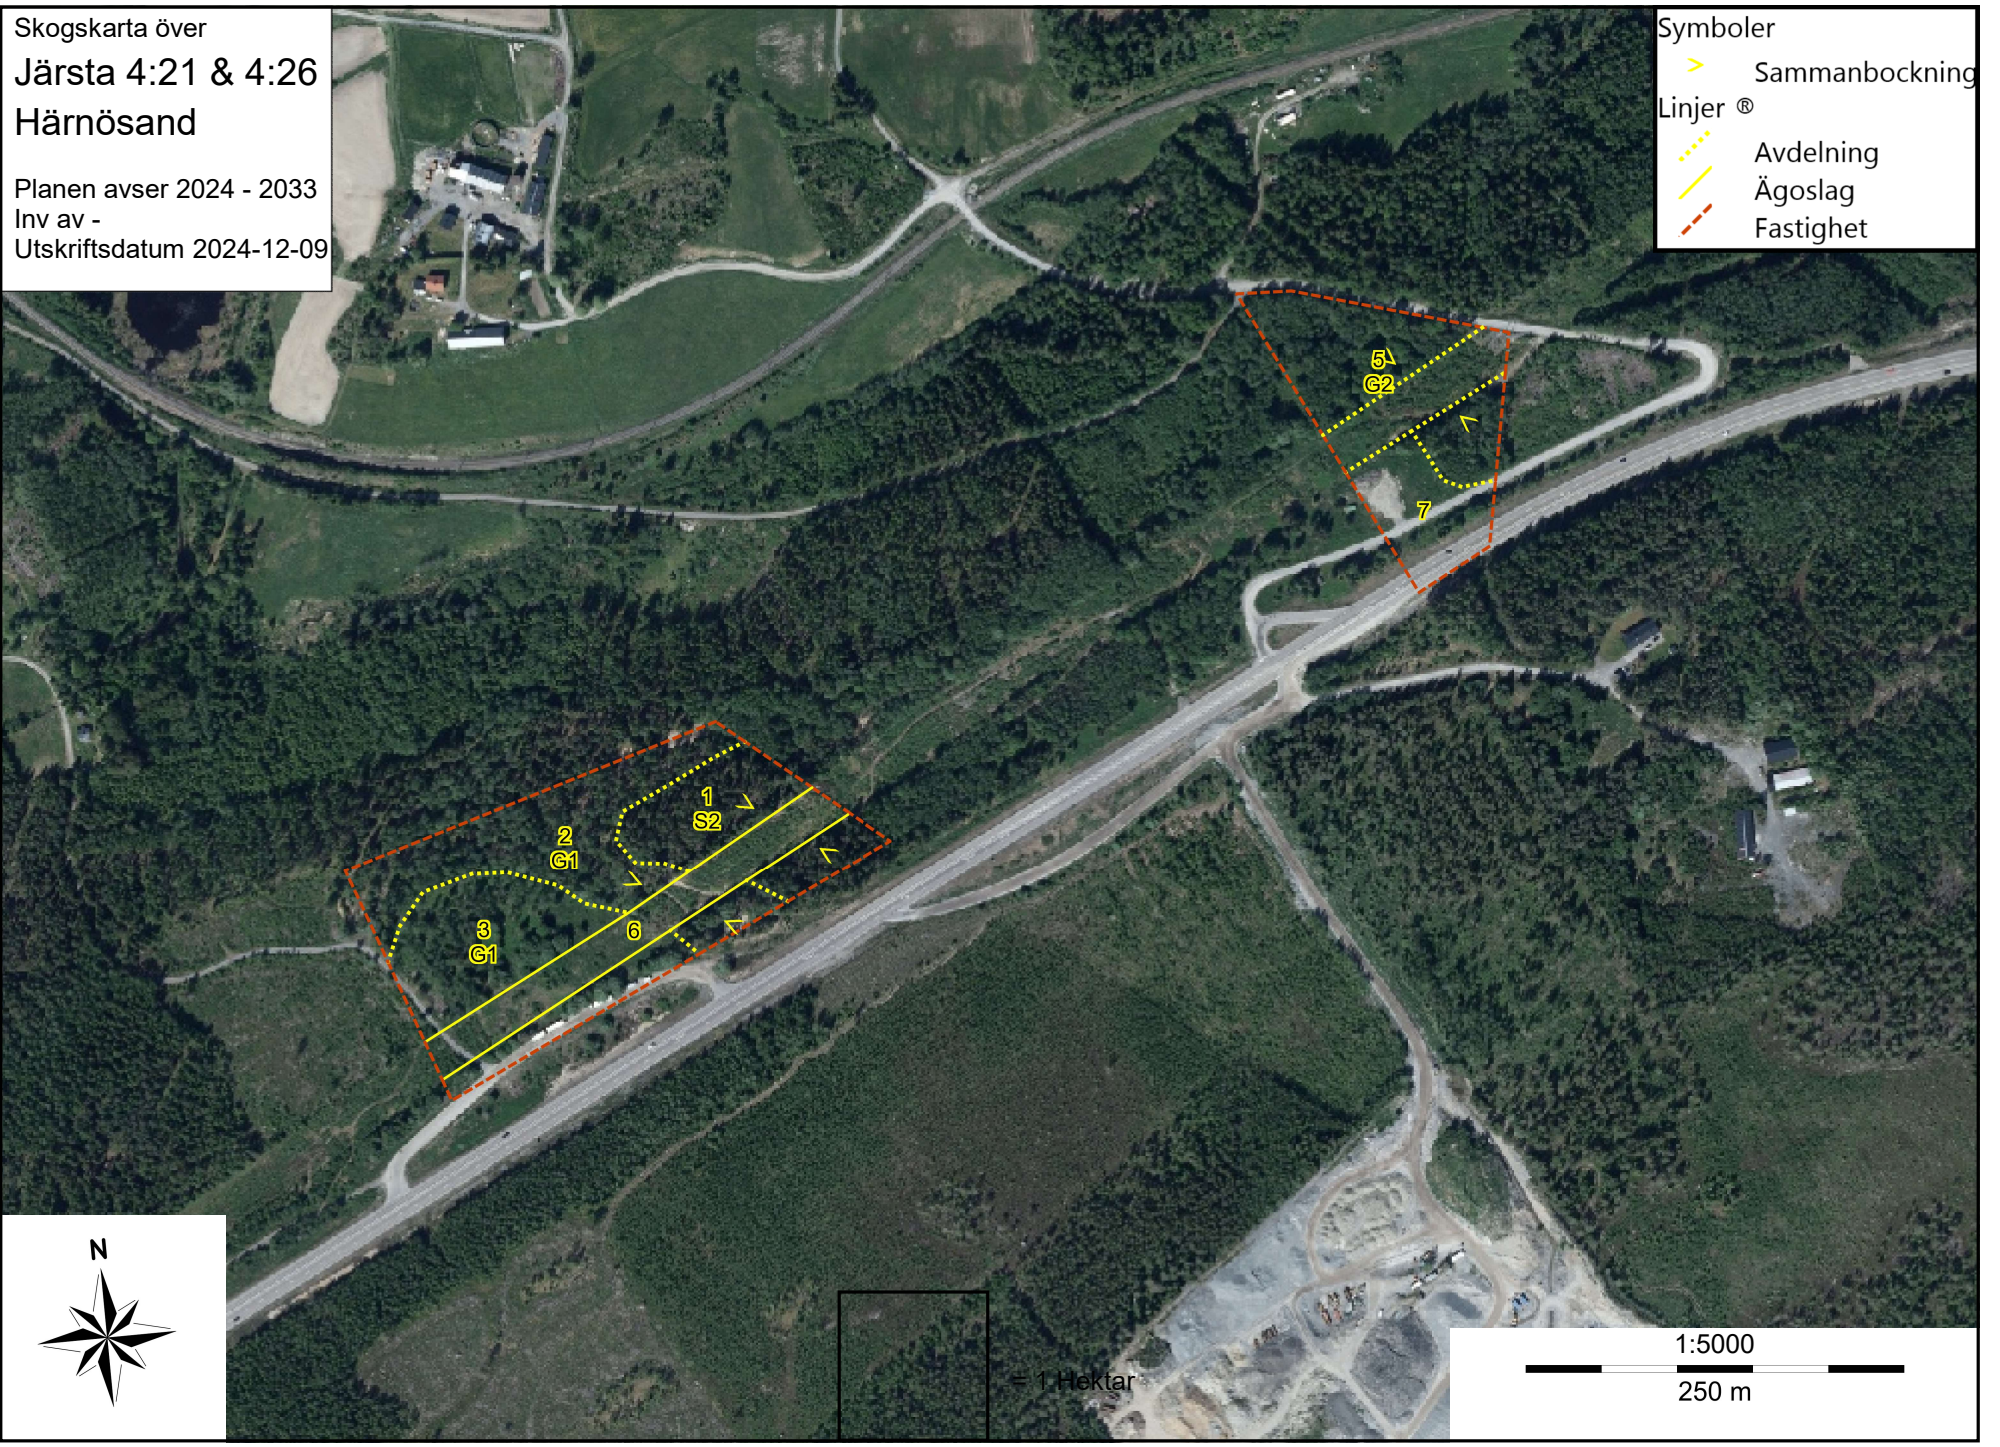

Skogskarta över  
Järsta 4:21 & 4:26  
Härnösand

Planen avser 2024 - 2033  
Inv av -  
Utskriftsdatum 2024-12-09

- Symboler
- > Sammanböckning
- Linjer ®
- Avdelning
  - Ägoslag
  - - - Fastighet

= 1 Hektar