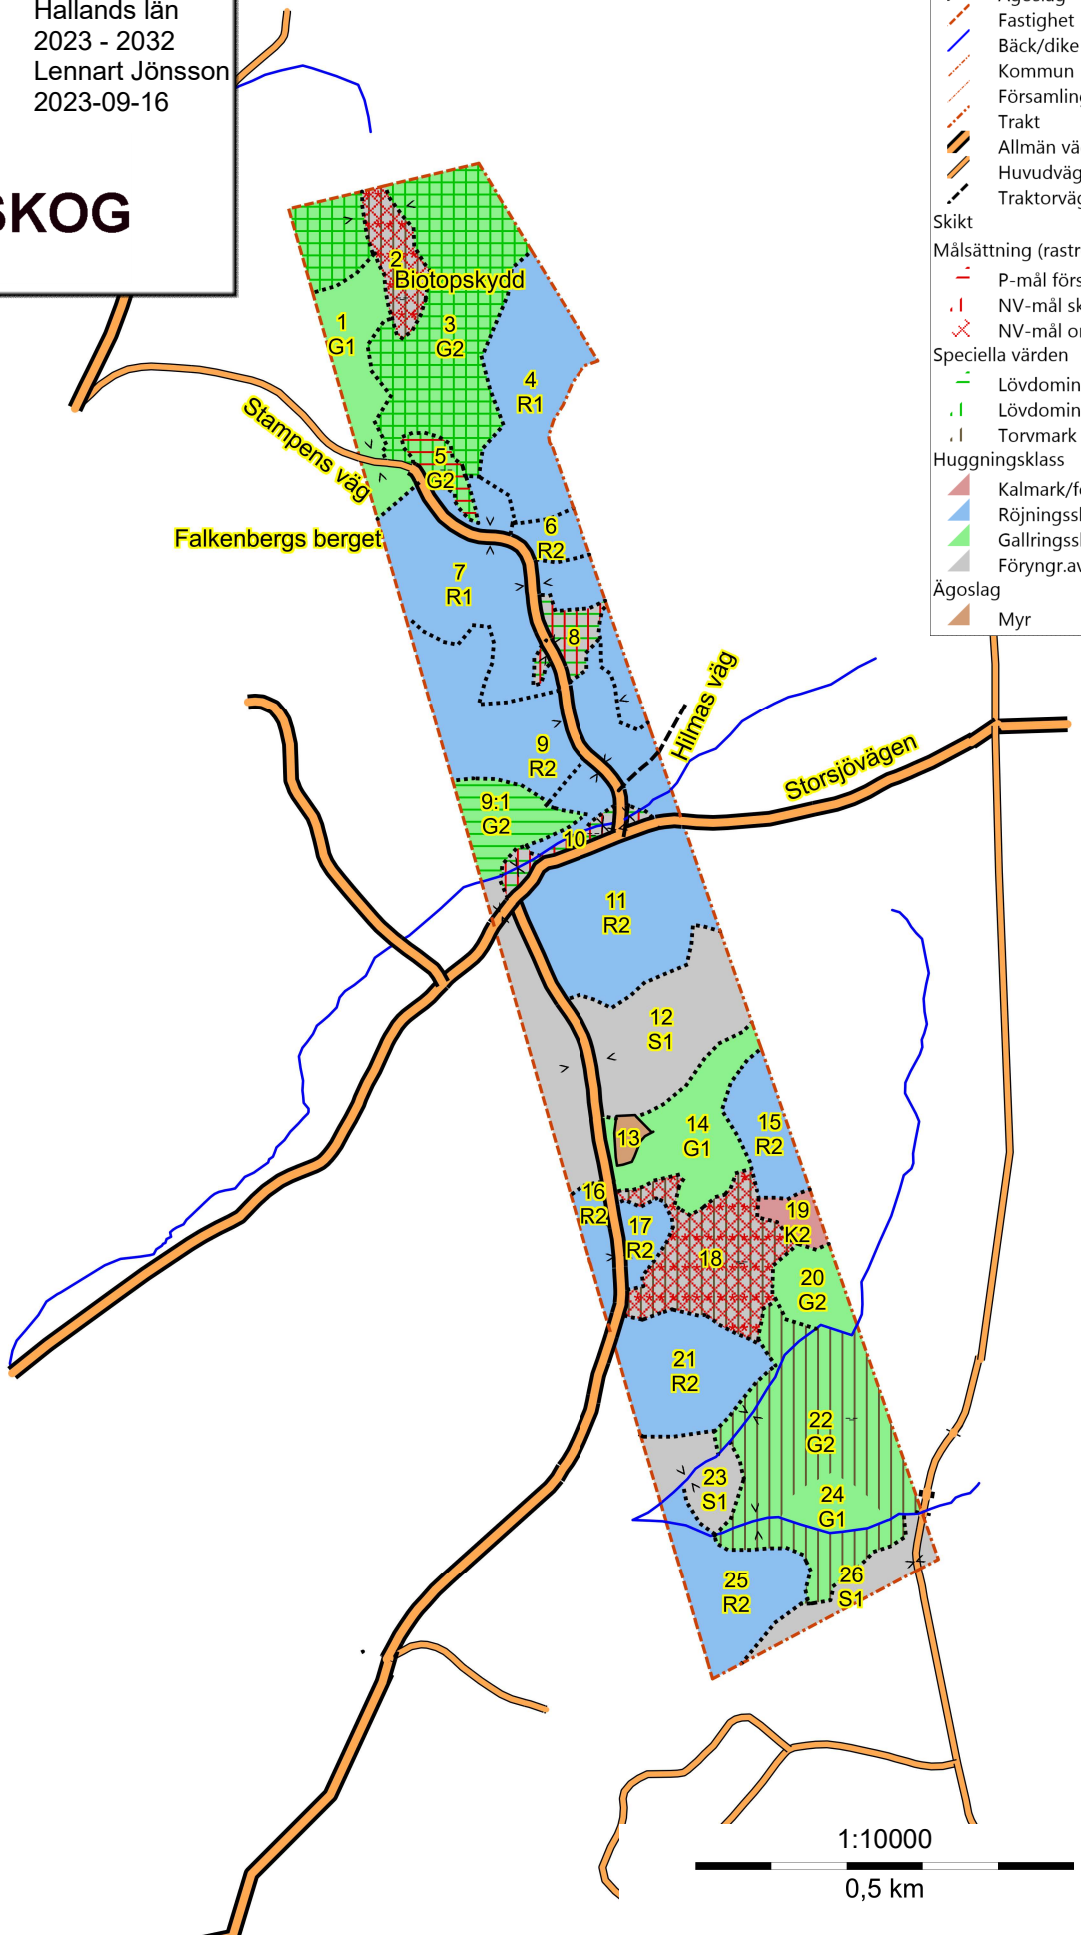

SKOGSKARTA

Plan
Församling
Kommun
Län
Planen avser
Planläggare
Utskriftsdatum

Störsjö 1:9
Susedalen
Falkenberg
Hallands län
2023 - 2032
Lennart Jönsson
2023-09-16

pcSKOG

Symboler	
~	Sumptecken
>	Sammanböckning
Linjer	
---	Avdelning
---	Ägoslag
---	Fastighet
---	Bäck/dike
---	Kommun
---	Församling
---	Trakt
---	Allmän väg
---	Huvudväg
---	Traktorväg
Skikt	
Målsättning (rastrerad)	
---	P-mål först. miljö
---	NV-mål skötsel
---	NV-mål orört
Speciella värden	
---	Lövdominans A
---	Lövdominans F
---	Torvmark
Huggningsklass	
---	Kalmark/föryngr
---	Röjningsskog
---	Gallringskog
---	Föryngr.awv-skog
Ägoslag	
---	Myr

1:10000
0,5 km