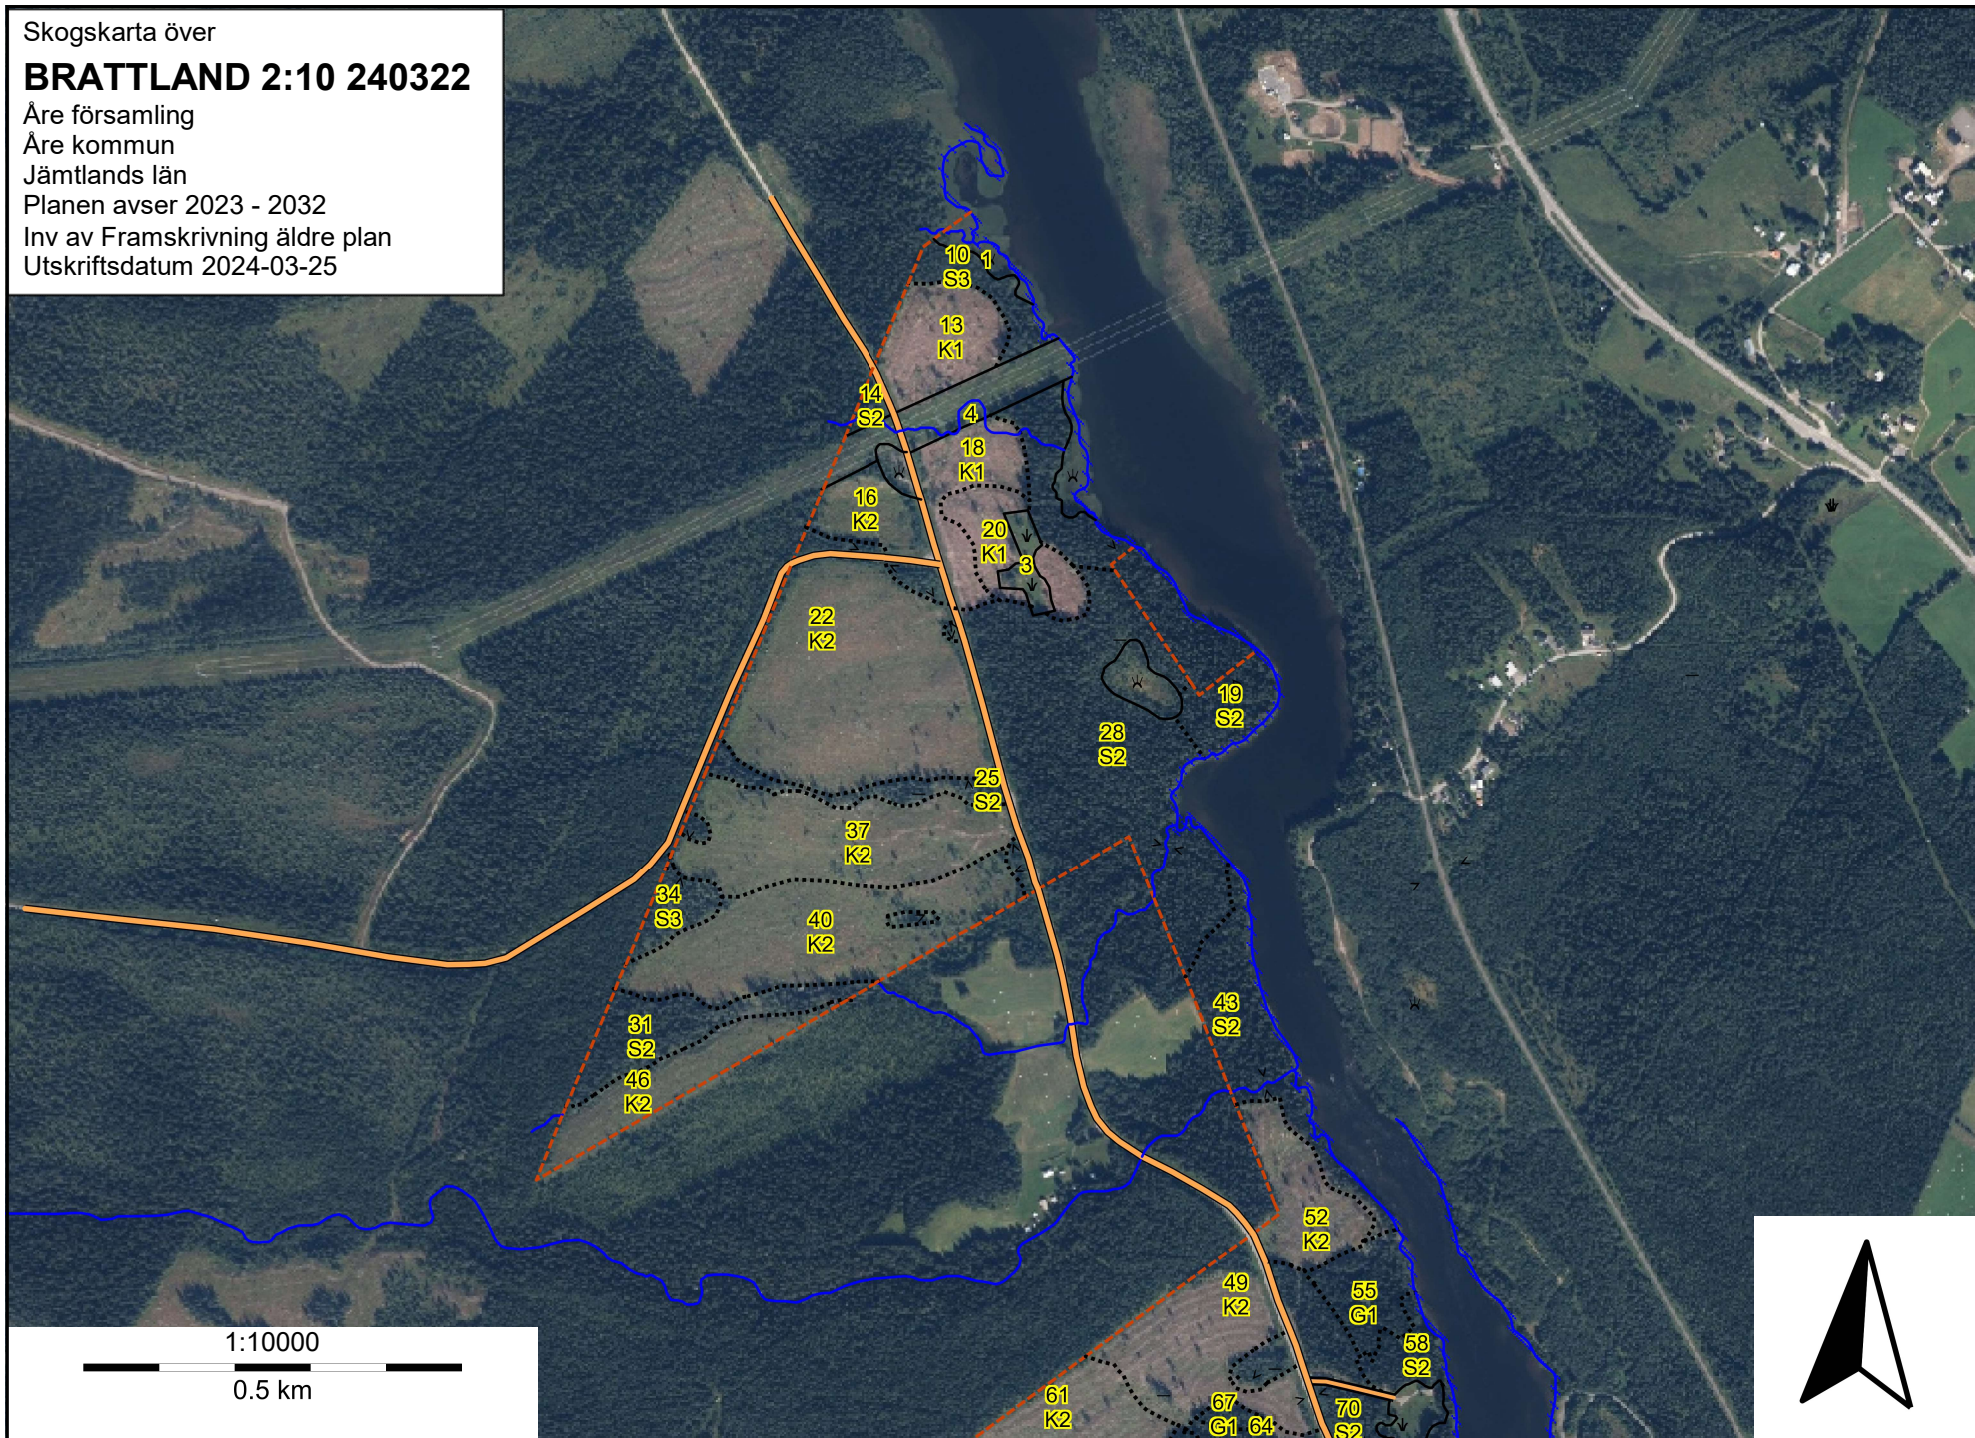

Skogskarta över

BRATTLAND 2:10 240322

Åre församling

Åre kommun

Jämtlands län

Planen avser 2023 - 2032

Inv av Framskrivning äldre plan

Utskriftsdatum 2024-03-25

Skogskarta över

BRATTLAND 2:10 240322

Äre församling

Äre kommun

Jämtlands län

Planen avser 2023 - 2032

Inv av Framskrivning äldre plan

Utskriftsdatum 2024-03-25

1:10000

0.5 km