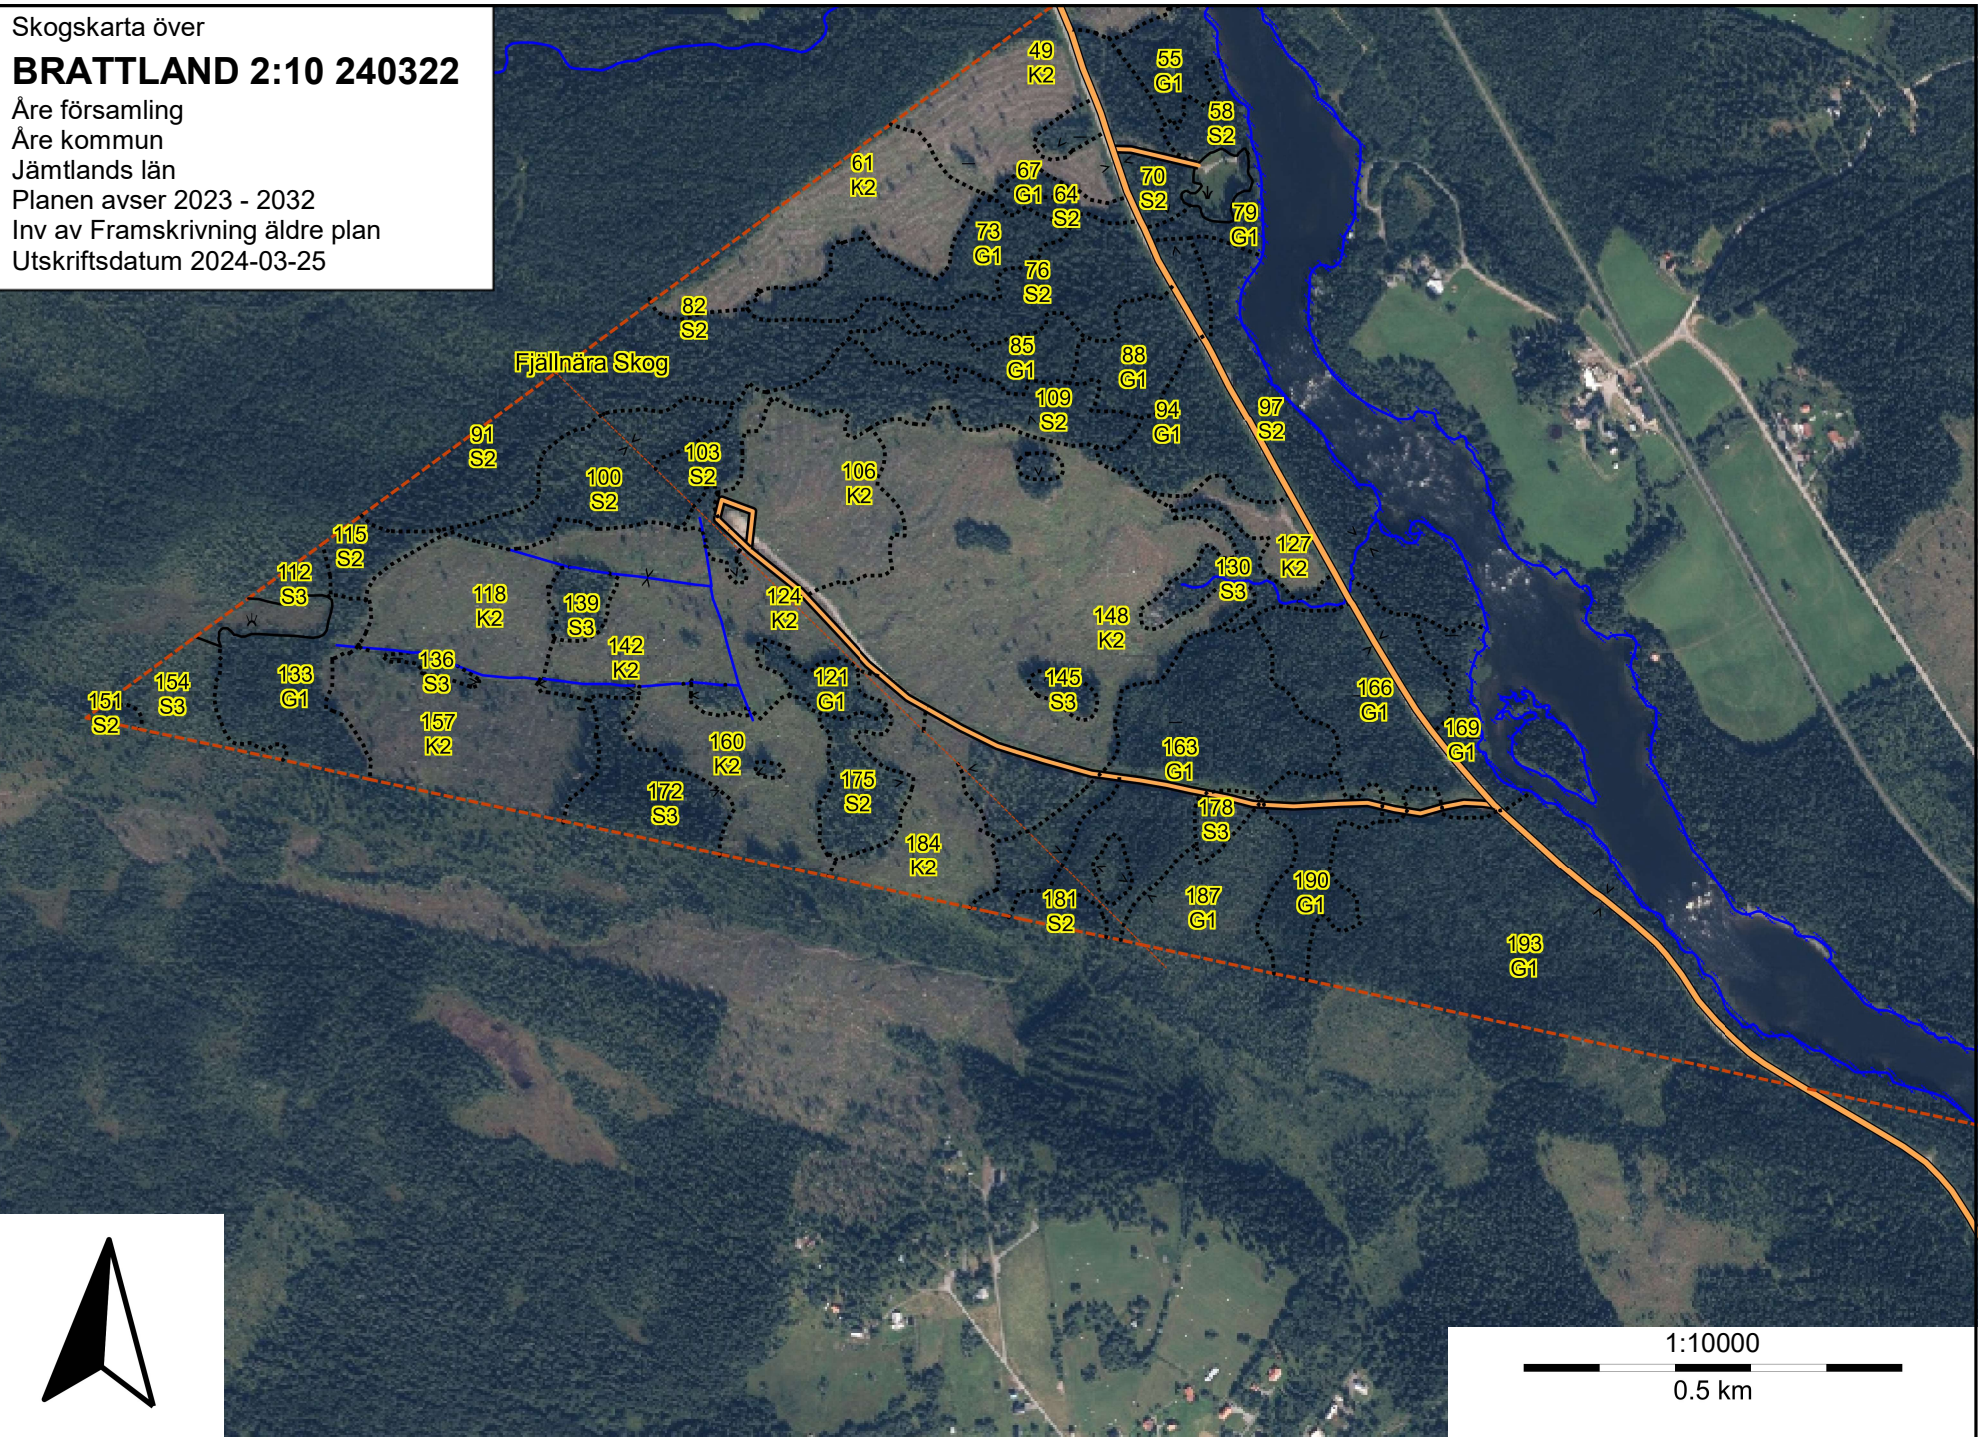

Skogskarta över

BRATTLAND 2:10 240322

Äre församling

Äre kommun

Jämtlands län

Planen avser 2023 - 2032

Inv av Framskrivning äldre plan

Utskriftsdatum 2024-03-25

1:10000

0.5 km