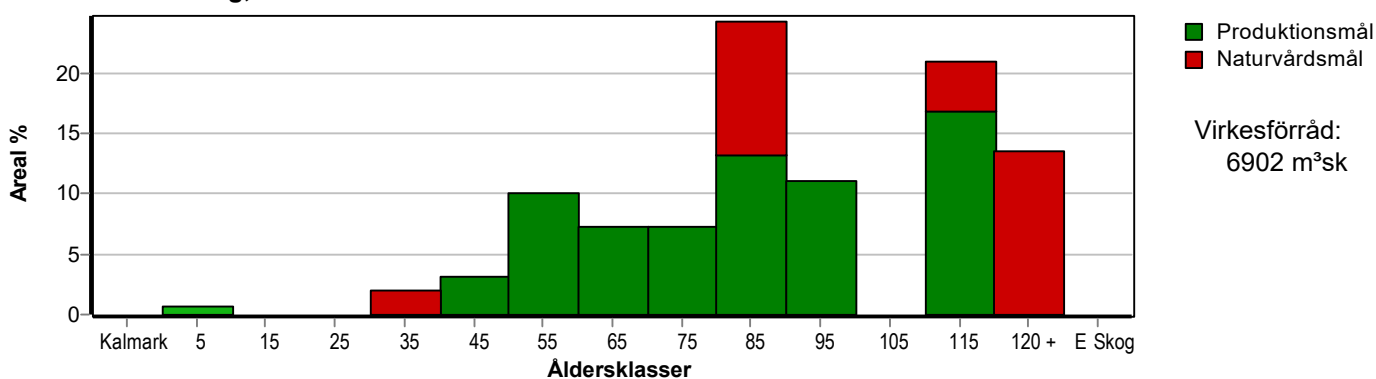

Skogens fördelning på åldersklasser

Åldersklass	Areal		Virkesförråd						
	ha	%	Totalt m³sk	m³sk /ha	Tall %	Löv %	Ek %	FåBär %	Gran %
Kalmark									
- 9 år	0,3	1	3	10		100			
10 - 19									
20 - 29									
30 - 39	0,8	2	96	120		100			
40 - 49	1,3	3	203	156	64	36			
50 - 59	4,2	10	898	214	89	11			
60 - 69	3,0	7	575	192	62	16	15	6	
70 - 79	3,0	7	513	171	82	18			
80 - 89	10,1	24	1720	170	46	31	22		1
90 - 99	4,6	11	821	178	55	11	34		
100 - 109									
110 - 119	8,7	21	1349	155	79	3	15	3	
120 +	5,6	13	724	129	100				
Lågproduktkog(E) ÖF/Skikt									
Summa/Medel	41,6	100	6902	166	69	16	14	1	

Arefördelning, aktuell

Arefördelning, om 10 år (förutsatt att föreslagna åtgärder utförs)