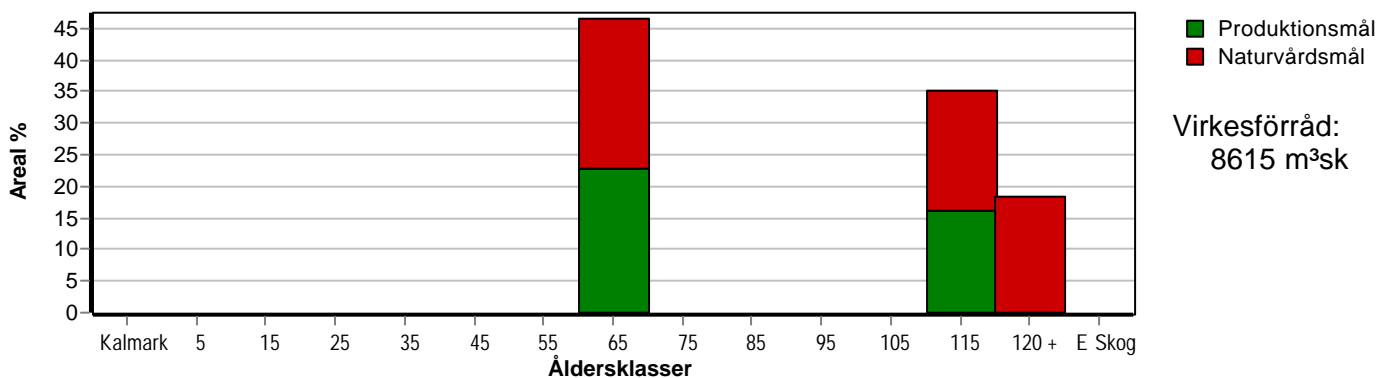

Skogens fördelning på åldersklasser

Åldersklass	Areal		Virkesförråd				
	ha	%	Totalt m³sk	m³sk /ha	Tall %	Björk %	Gran %
Kalmark							
- 9 år							
10 - 19							
20 - 29							
30 - 39							
40 - 49							
50 - 59							
60 - 69	8,6	46	4187	487	59	35	6
70 - 79							
80 - 89							
90 - 99							
100 - 109							
110 - 119	6,5	35	2759	424	59	41	
120 +	3,4	18	1669	491	91	7	2
Lågproduktkog(E) ÖF/Skikt							
Summa/Medel	18,5	100	8615	466	65	31	3

Arefördelning, aktuell

Arefördelning, om 10 år (förutsatt att föreslagna åtgärder utförs)