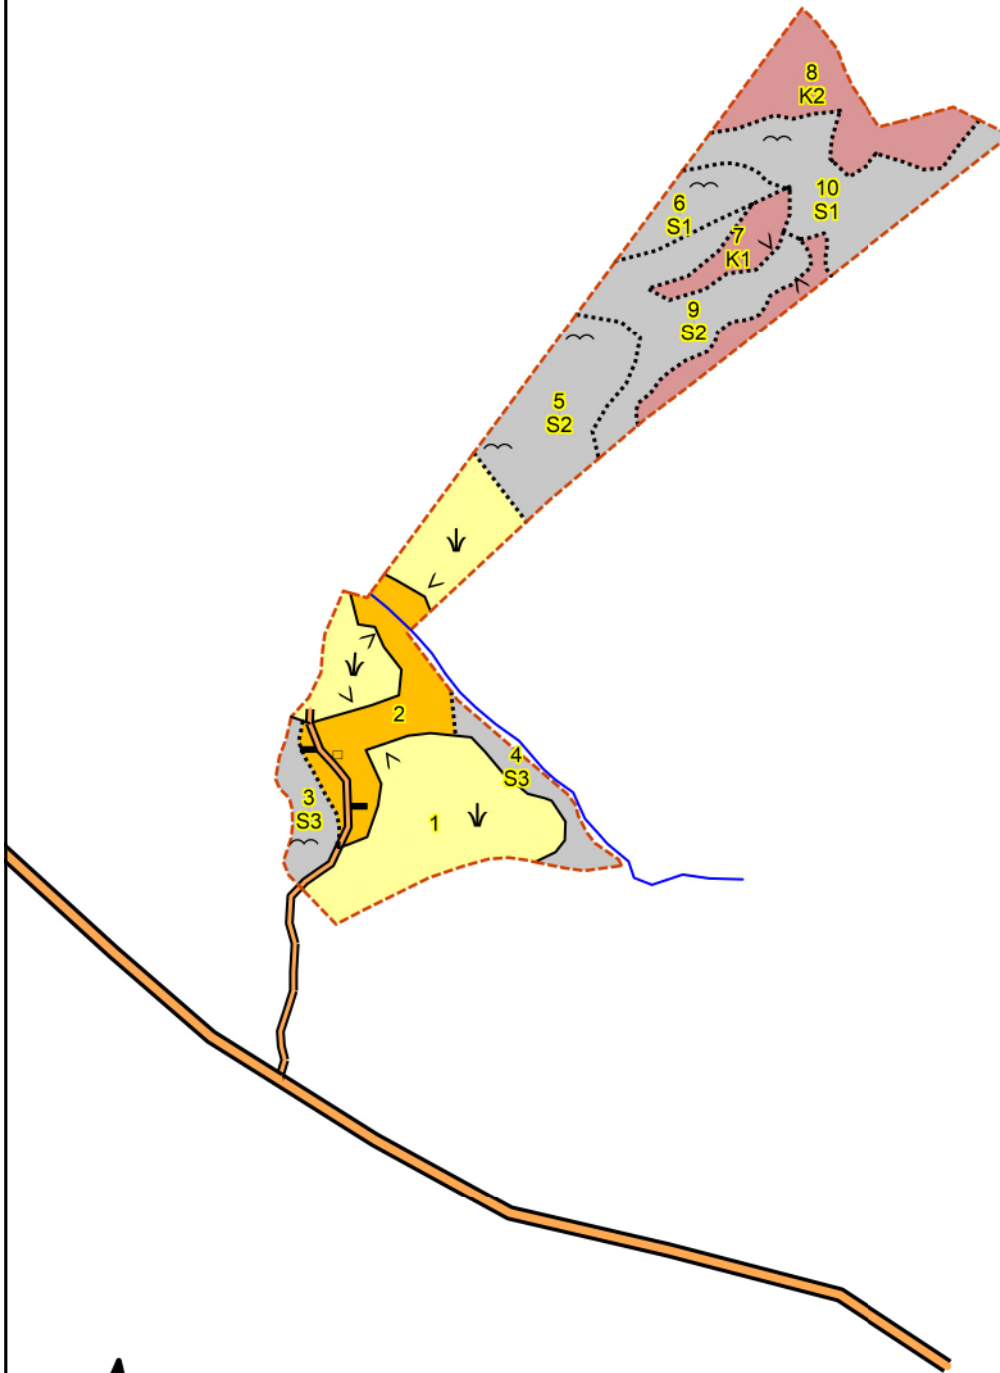

SKOGSKARTA

Plan Bergbacka 1:1
Församling Rännelanda-Lerdal
Kommun Färgelanda
Län Västra Götalands län
Planen avser 2025 - 2034
Planläggare Adrian Andersson
Utskriftsdatum 2026-04-28

LUDVIG & CO

Huggningsklass

-  Kalmark/föryngr
-  Föryngr.avv-skog

Ägoslag

-  Inägomark
-  Övrig landareal

1:5500

300 m