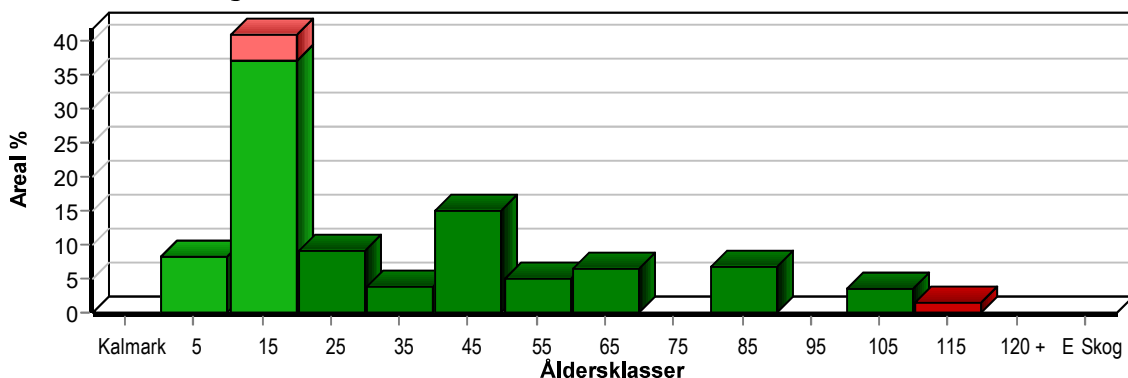

# Skogens fördelning på åldersklasser

Åldersklass	Areal		Virkesförråd						
	ha	%	Totalt m³sk	m³sk /ha	Gran %	Löv %	Tall %	Björk %	Ek %
<b>Kalmark</b>									
- 9 år	1,7	8	10	6	100				
10 - 19	8,4	41	554	66	32	64	3		
20 - 29	1,9	9	236	124	66	21		13	
30 - 39	0,8	4	136	170	90	10			
40 - 49	3,1	15	795	256	93	7			
50 - 59	1,0	5	337	337	94	6			
60 - 69	1,3	6	362	278	96		4		
70 - 79									
80 - 89	1,4	7	485	346	97	1			2
90 - 99									
100 - 109	0,7	3	215	307	90		10		
110 - 119	0,3	1	63	210	50	10	40		
120 +									
Lågproduktskog(E) ÖF/Skikt									
<b>Summa/Medel</b>	<b>20,6</b>	<b>100</b>	<b>3193</b>	<b>155</b>	<b>80</b>	<b>16</b>	<b>2</b>	<b>1</b>	

Arefördelning, aktuell

Arefördelning, om 10 år (förutsatt att föreslagna åtgärder utförs)