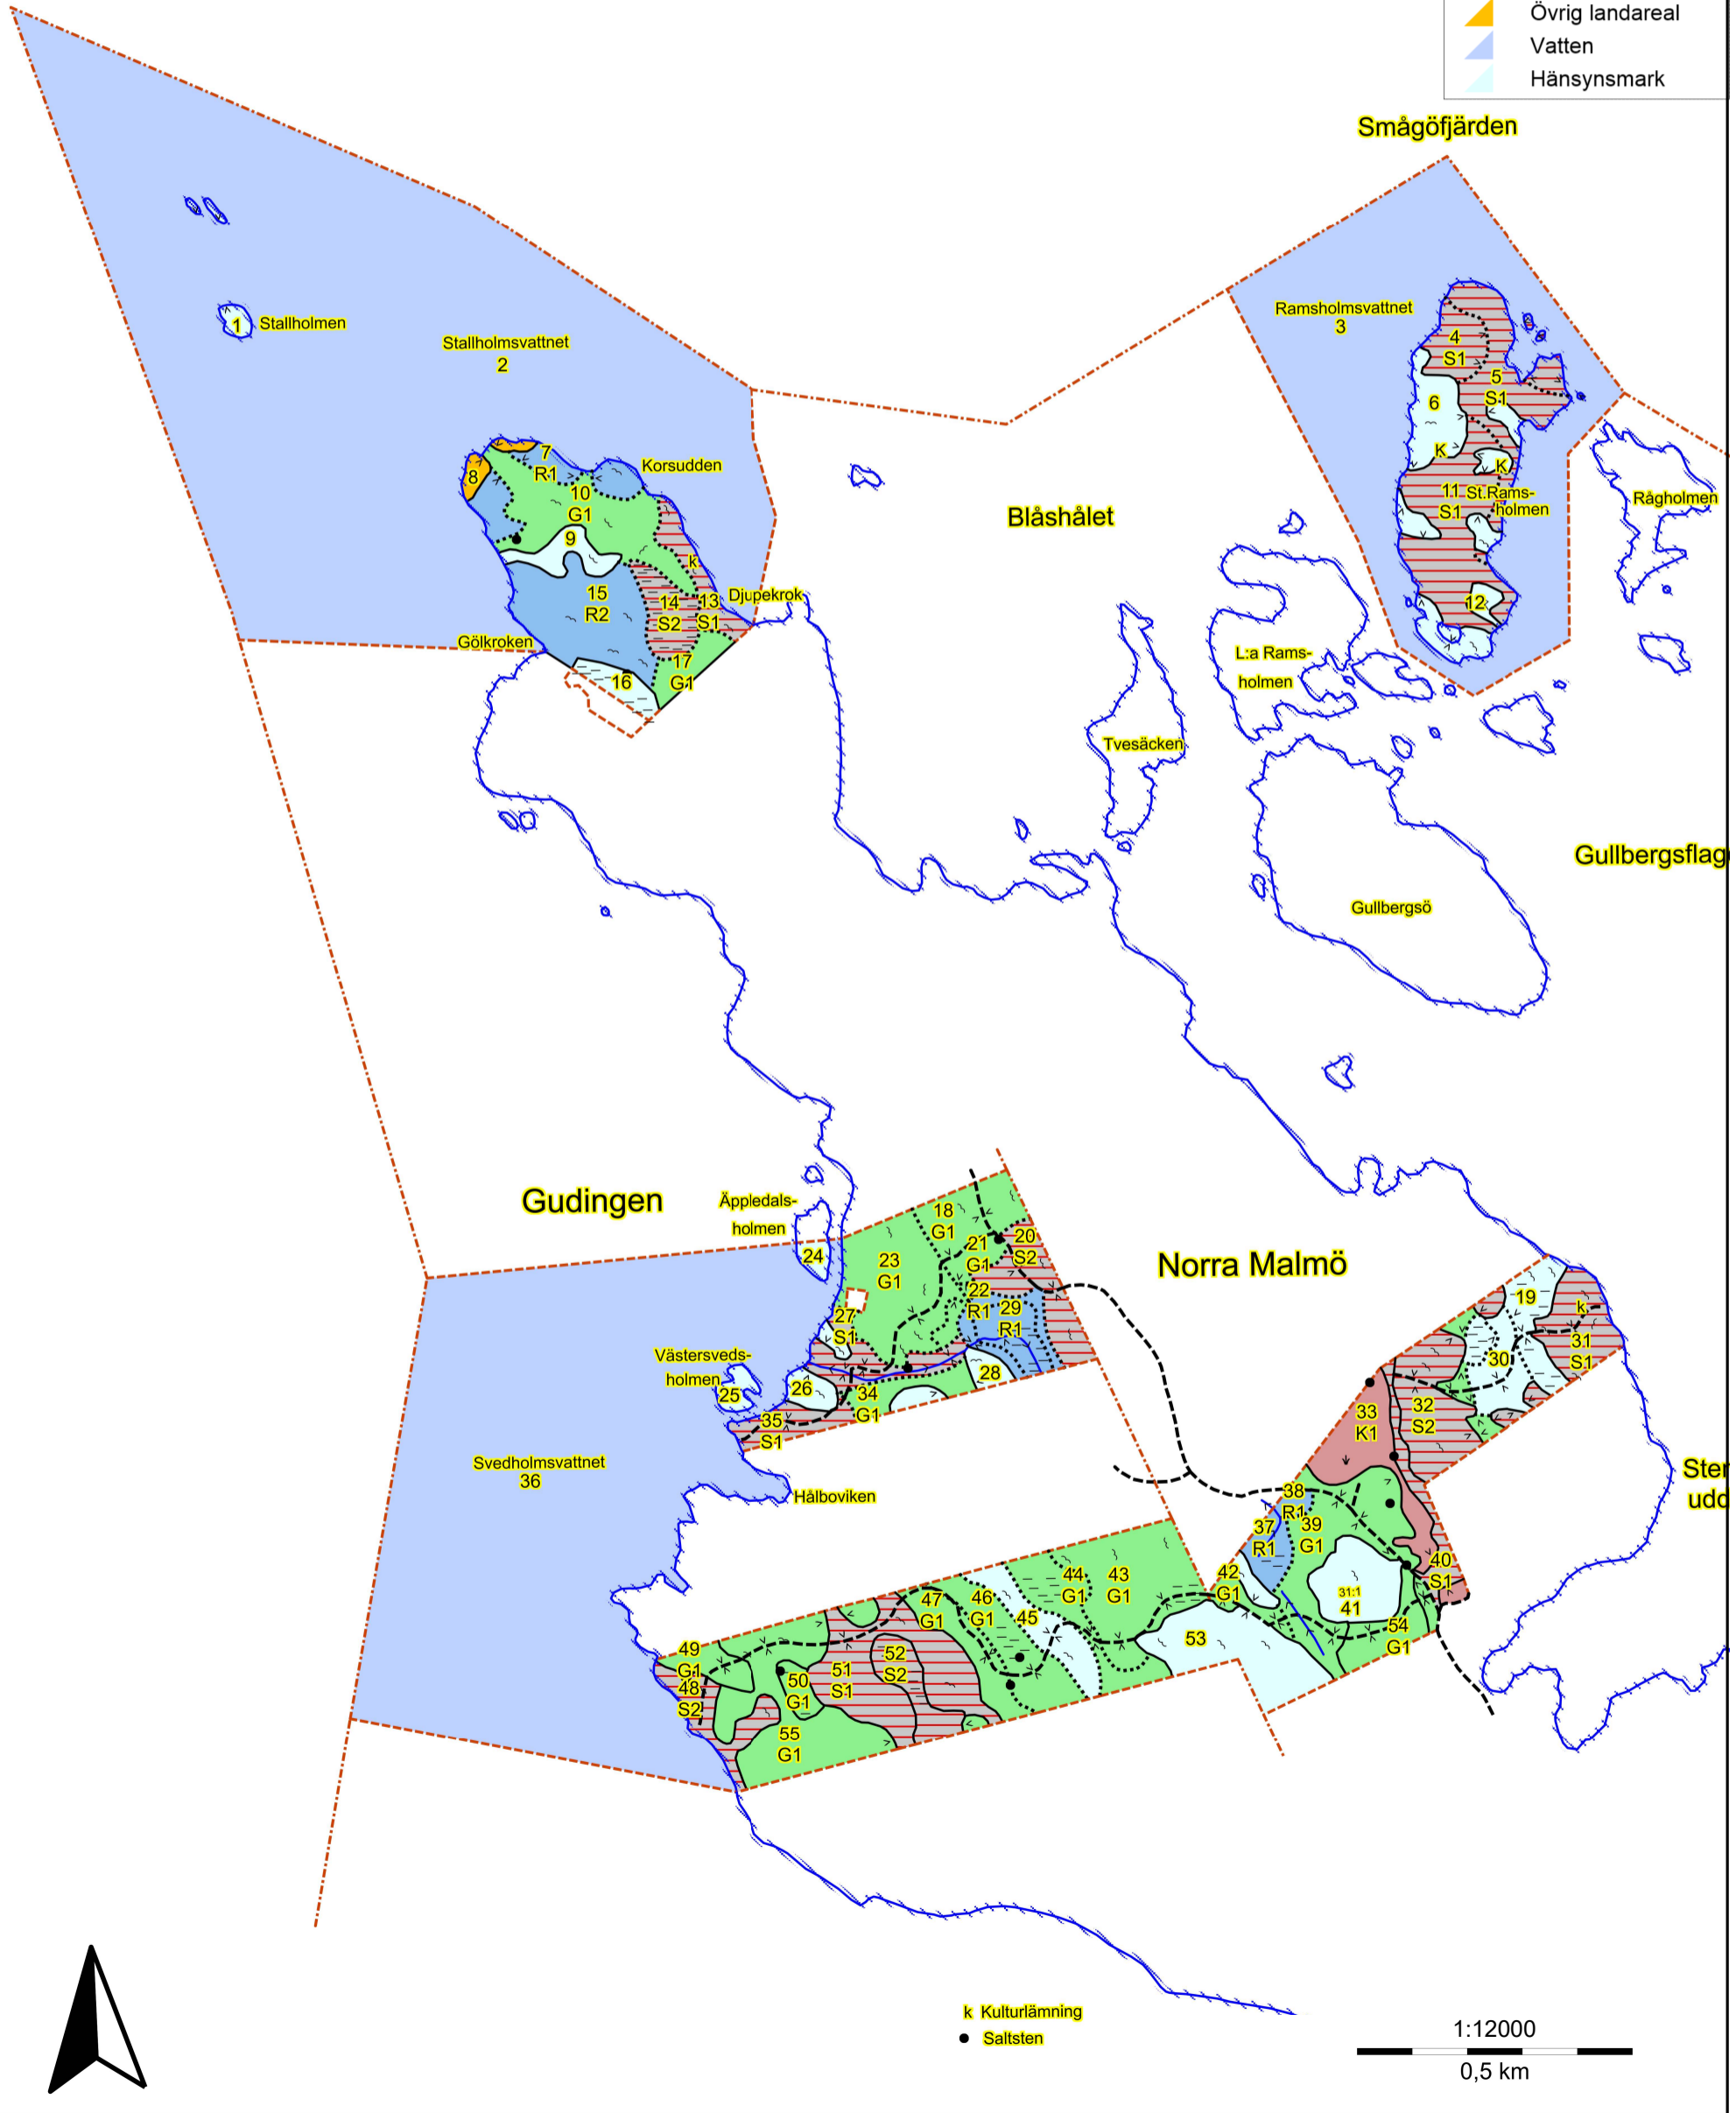

SKOGSKARTA

Plan Norra Malmö Arkipelag 2022 11
 Församling Loftahammar
 Kommun Västervik
 Län Kalmar län
 Planen avser 2022 - 2031
 Planläggare Frödinge Skog AB
 Utskriftsdatum 2023-08-21

Symboler	
▼	Inäga
~	Berg
>	Strömriktning 1
—	Sumpstreck 1
●	Punktangivelse
>	Sammanbockning
R	Fornlämning
Målsättning (rastrerad)	
—	P-mål först. miljöh.
Huggningsklass	
▲	Kalmark/föryngr
▲	Röjningsskog
▲	Gallringskog
▲	Föryngr.avv-skog
Ägoslag	
▲	Övrig landareal
▲	Vatten
▲	Hänsynsmark

k Kulturlämning
 ● Saltsten

1:12000
 0,5 km