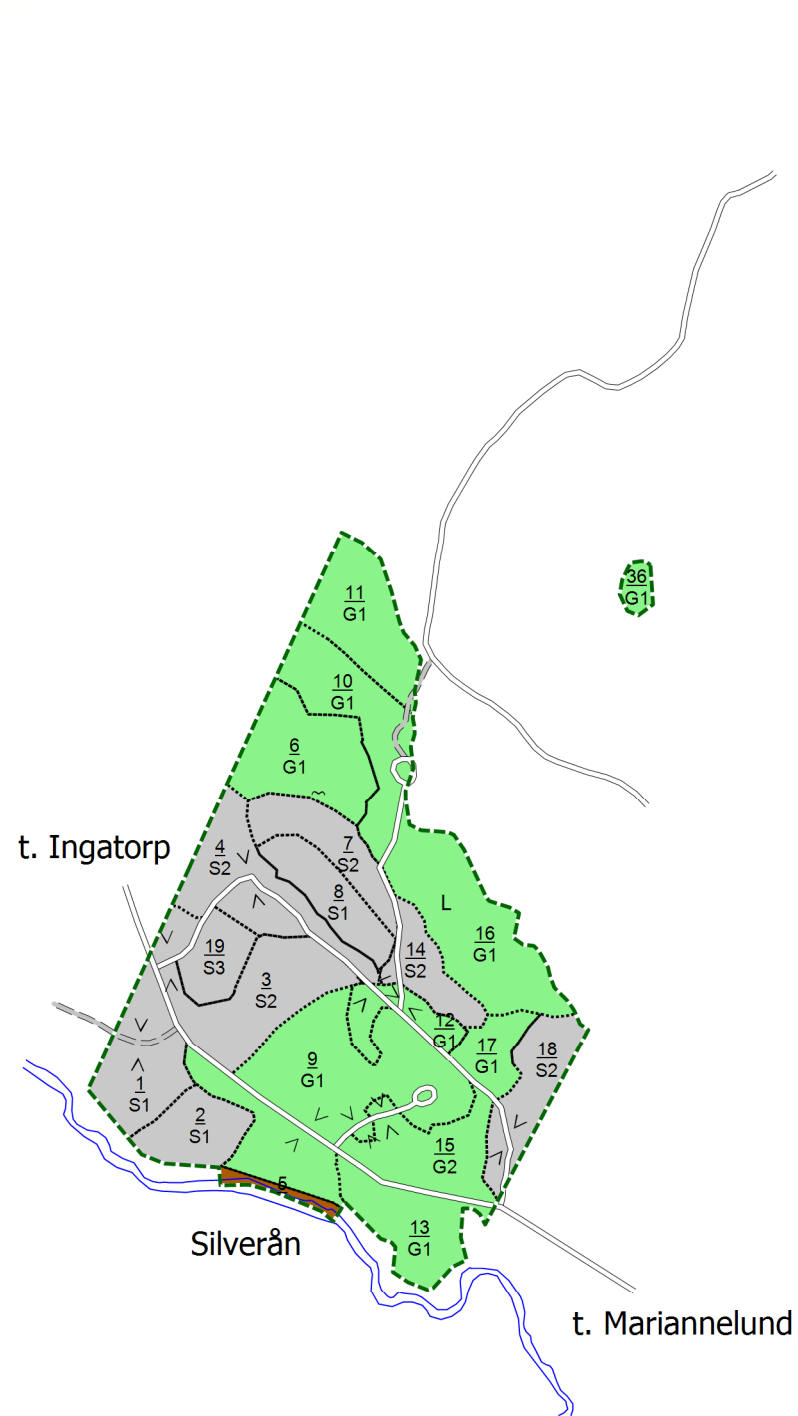

Skogsbruksplan

Plannamn: RUMSKULLA-KÄLLEBERG 1:1

Församling: Rumskulla

Kommun: Vimmerby

Län: Kalmar län

Upprättad år: 2022

Utskriftsdatum: 2024-03-25

Planläggare: Hugo Skärby

Ägoslag

- Myr
- Vatten
- Inägomark
- Berg/Imp
- Övrig landareal

Huggningsklass

- Kalmark/föryngring
- Röjningsskog
- Gallringsskog
- Föryngringsavv-skog
- Lågproduktiv skog

Skikt ÖF

- Skikt ÖF

Blå målklasser

- VF - Förstärkt vattenhänsyn
- VG - Generell vattenhänsyn
- VO - Orörd vattenmiljö
- VS - Särskilda åtgärder

Avdelningsformel
Avdelningsnr / Huggningsklass

1ha

1000 m