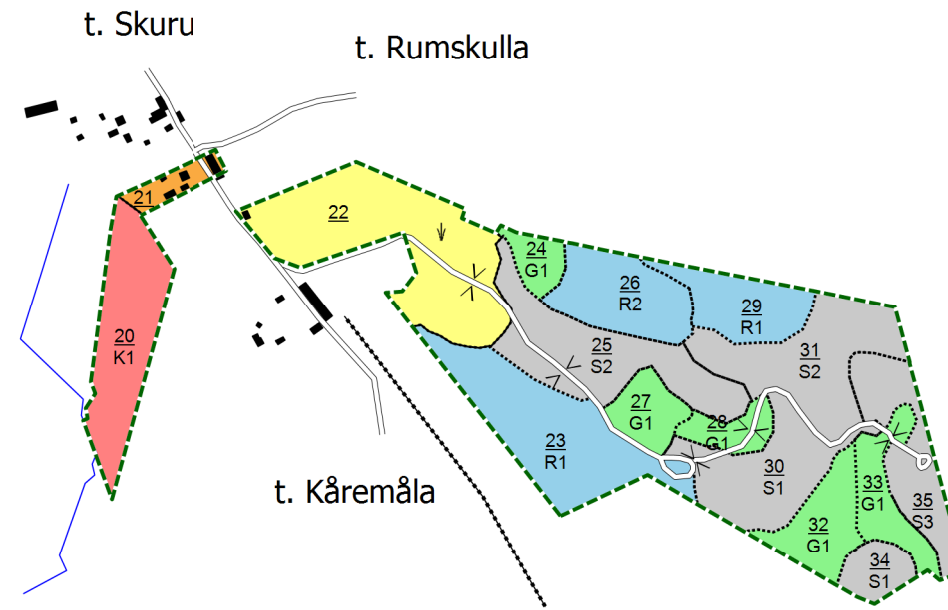

Skogsbruksplan

Plannamn: RUMSKULLA-KÄLLEBERG 1:1

Församling: Rumskulla

Kommun: Vimmerby

Län: Kalmar län

Upprättad år: 2022

Utskriftsdatum: 2024-03-25

Planläggare: Hugo Skärby

Ägoslag

- Myr
- Vatten
- Inägomark
- Berg/Imp
- Övrig landareal

Huggningsklass

- Kalmark/föryngring
- Röjningsskog
- Gallringsskog
- Föryngringsavv-skog
- Lågproduktiv skog

Skikt ÖF

- Skikt ÖF

Blå målklasser

- VF - Förstärkt vattenhänsyn
- VG - Generell vattenhänsyn
- VO - Orörd vattenmiljö
- VS - Särskilda åtgärder

Avdelningsformel
Avdelningsnr / Huggningsklass

1ha

1000 m