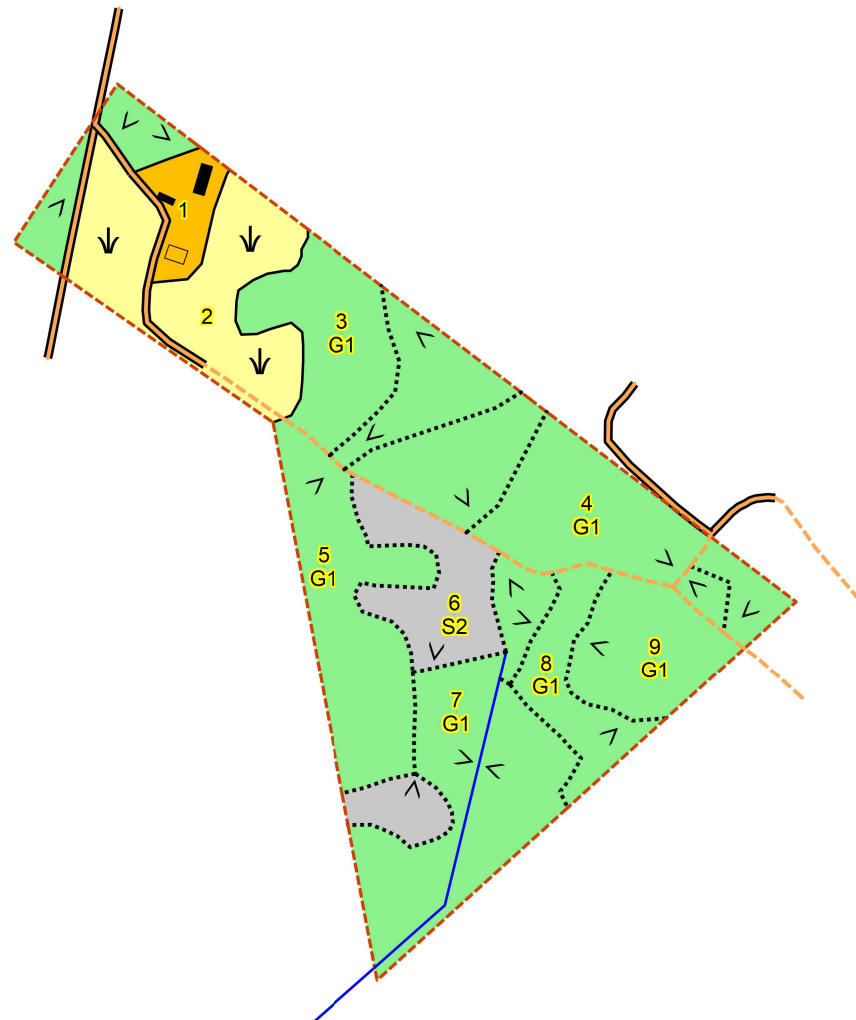

Skogskarta över  
**IVLA 6:11**  
 Södra Ljunga församling  
 Ljungby kommun  
 Kronobergs län  
 Planen avser 2026 - 2035  
 Inv av Oskar Nilsson  
 Utskriftsdatum 2026-06-01

- Symboler**
- Boningshus
  - ↓ Inäga
  - > Sammanbockning
  - Byggnad
- Linjer**
- ⋯ Avdelning
  - Ägoslag
  - - - Fastighet
  - Bäck/dike
  - Normalväg
  - - - Traktorväg
- Huggningsklass**
- ▲ Gallringsskog
  - ▲ Föryngr.avv-skog
- Ägoslag**
- Inägomark
  - Övrig landareal

= 1 Hektar