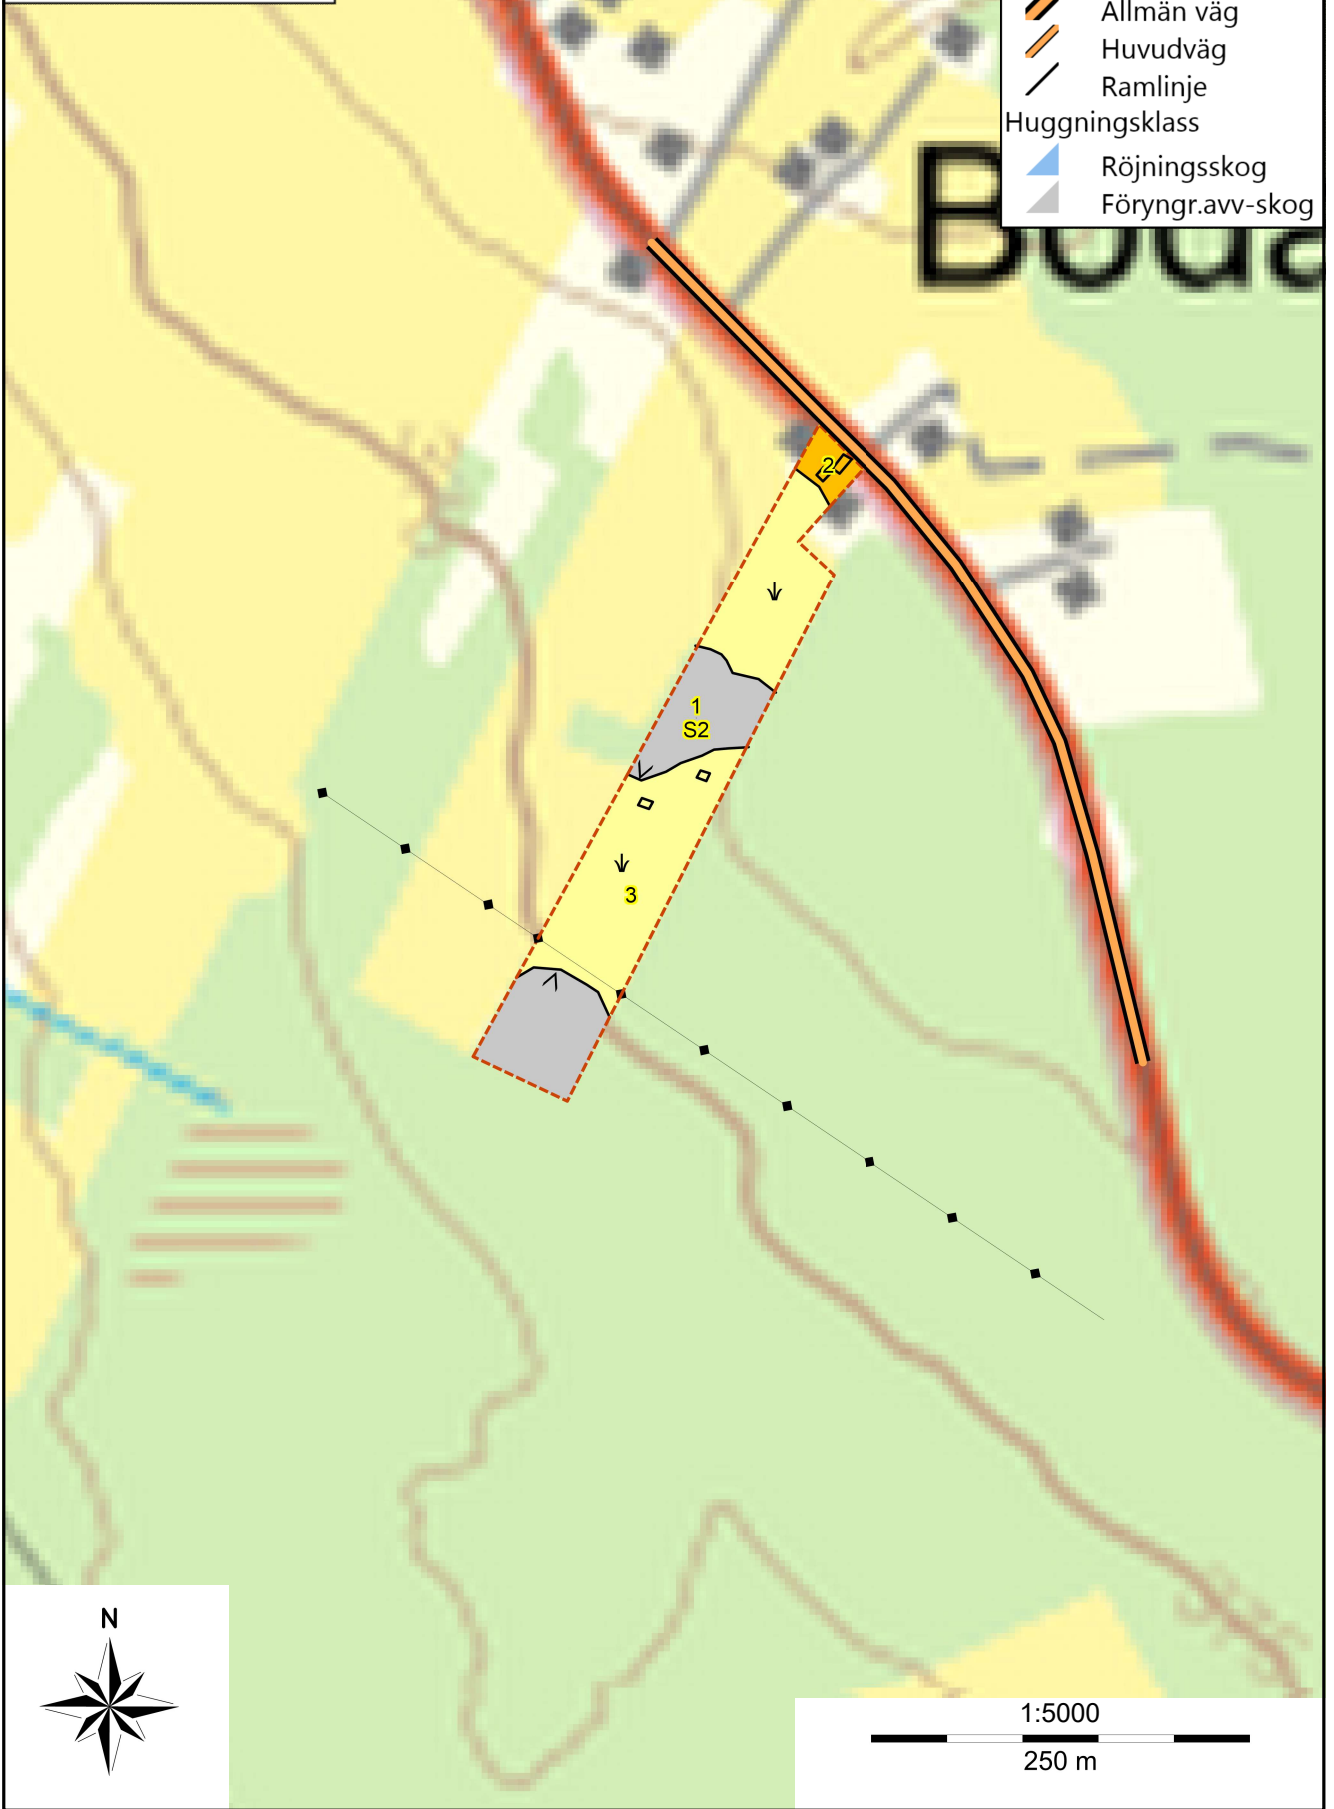

Skogskarta över
Bodal 1:22
Brunflo församling
Östersund kommun
Jämtlands län
Planen avser 2026 - 2035
Inv av -
Utskriftsdatum 2026-03-23

- Linjer ®
- Avdelning
 - Ägoslag
 - Fastighet
 - Strandlinje
 - Bäck/dike
 - Kraftledning
 - Allmän väg
 - Huvudväg
 - Ramlinje
- Huggningsklass
- Röjningsskog
 - Föryngr.avv-skog