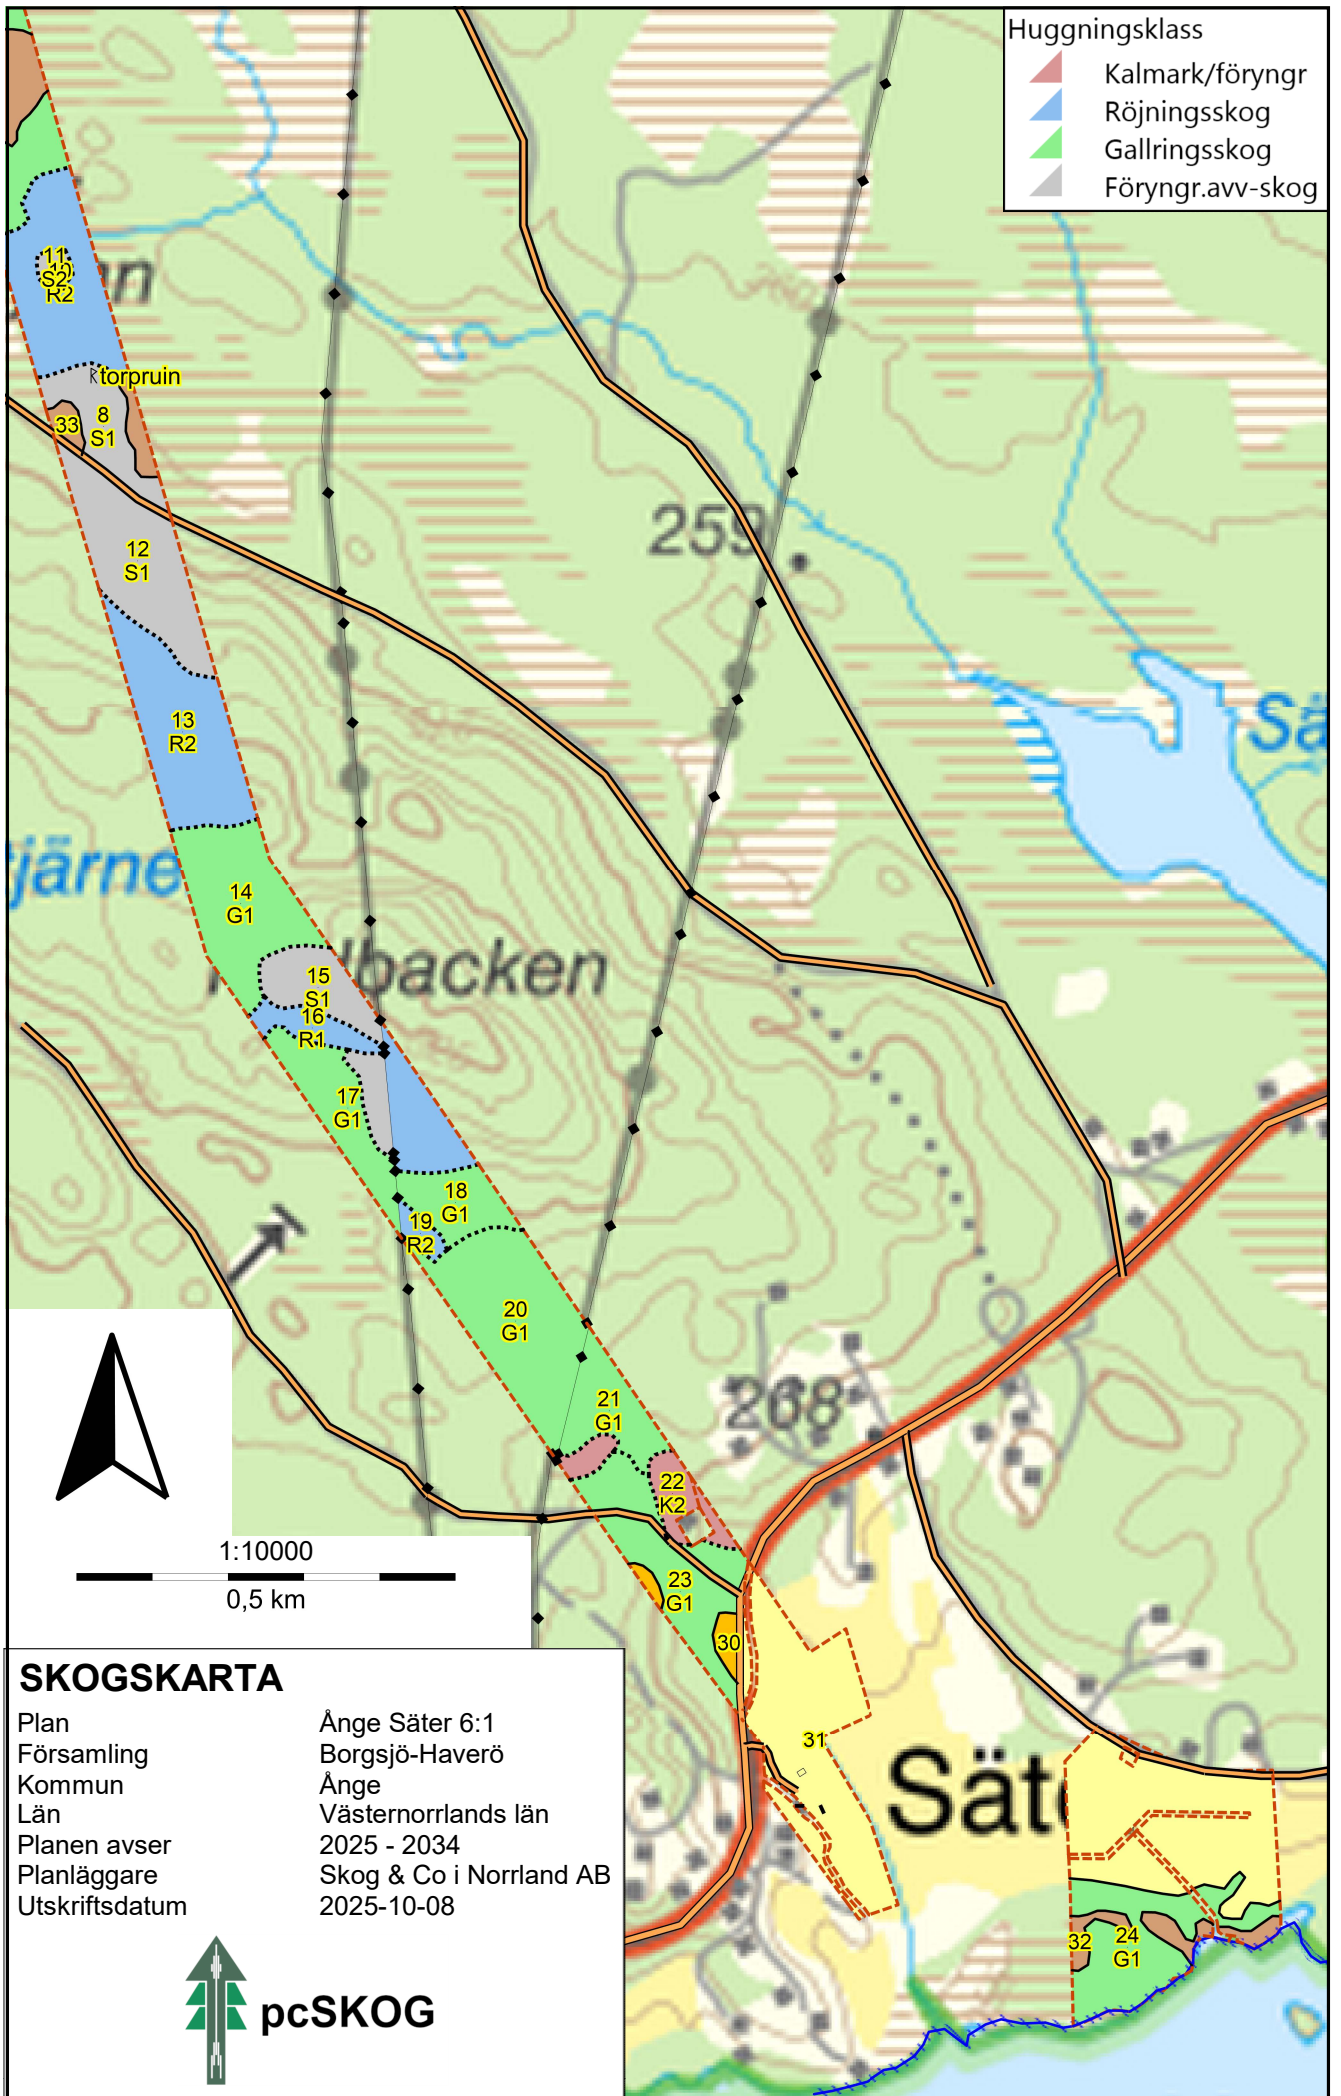

# SKOGSKARTA

Plan  
Församling  
Kommun  
Län  
Planen avser  
Planläggare  
Utskriftsdatum

Ånge Säter 6:1  
Borgsjö-Haverö  
Ånge  
Västernorrlands län  
2025 - 2034  
Skog & Co i Norrland AB  
2025-10-08

Huggningsklass  
Gallringsskog

pcSKOG

- Huggningsklass
- ▲ Kalmark/föryngr
  - ▲ Röjningsskog
  - ▲ Gallringsskog
  - ▲ Föryngr.avv-skog

1:10000  
0,5 km

**SKOGSKARTA**

Plan	Ånge Säter 6:1
Församling	Borgsjö-Haverö
Kommun	Ånge
Län	Västernorrlands län
Planen avser	2025 - 2034
Planläggare	Skog & Co i Norrland AB
Utskriftsdatum	2025-10-08

- Huggningsklass
-  Kalmark/föryngr
  -  Röjningsskog
  -  Gallringsskog
  -  Föryngr.avv-skog

**SKOGSKARTA**

Plan	Ånge Säter 6:1
Församling	Borgsjö-Haverö
Kommun	Ånge
Län	Västernorrlands län
Planen avser	2025 - 2034
Planläggare	Skog & Co i Norrland AB
Utskriftsdatum	2025-10-08