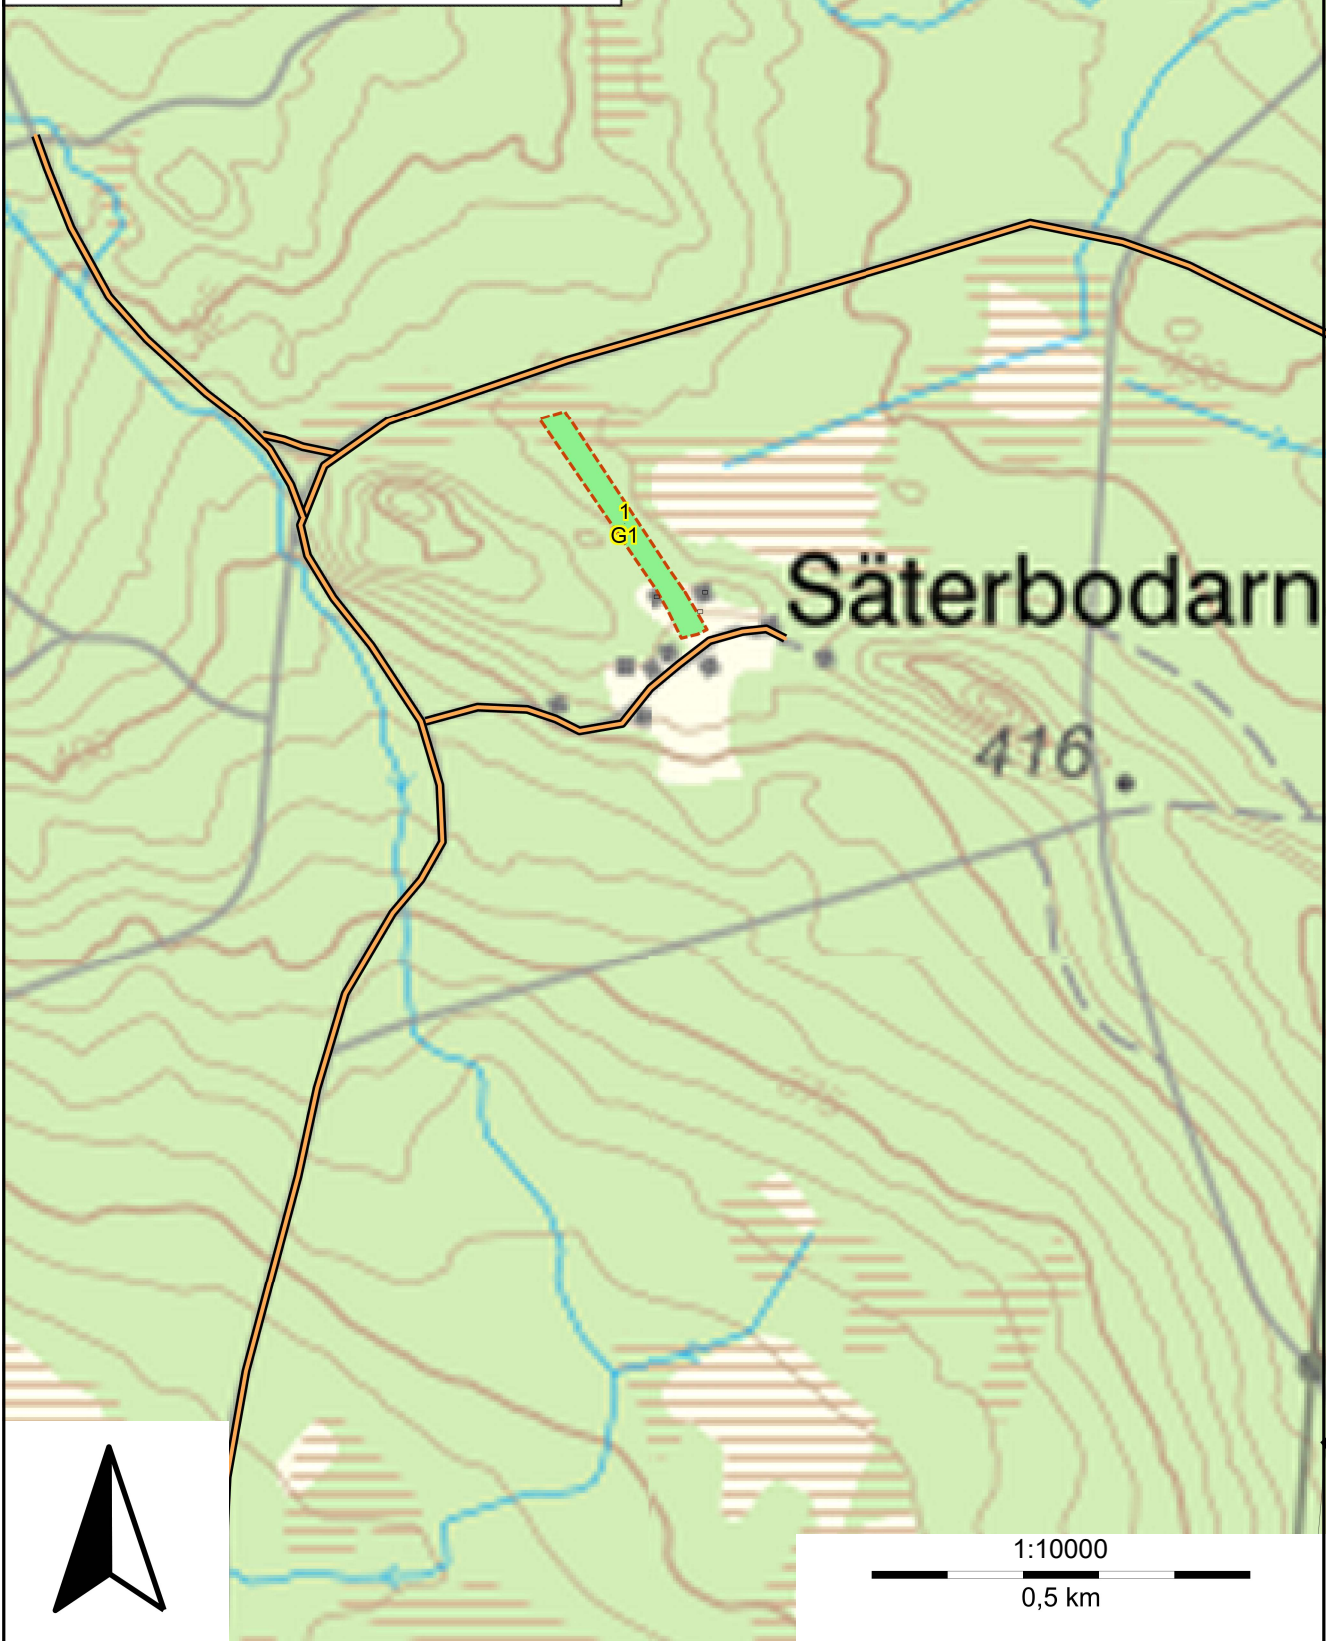

# SKOGSKARTA

Plan  
Församling  
Kommun  
Län  
Planen avser  
Planläggare  
Utskriftsdatum

Ånge Säter 6:1  
Borgsjö-Haverö  
Ånge  
Västernorrlands län  
2025 - 2034  
Skog & Co i Norrland AB  
2025-10-08

Huggningsklass  
Gallringsskog

pcSKOG

- Huggningsklass
- ▲ Kalmark/föryngr
  - ▲ Röjningsskog
  - ▲ Gallringsskog
  - ▲ Föryngr.avv-skog

1:10000  
0,5 km

**SKOGSKARTA**

Plan	Ånge Säter 6:1
Församling	Borgsjö-Haverö
Kommun	Ånge
Län	Västernorrlands län
Planen avser	2025 - 2034
Planläggare	Skog & Co i Norrland AB
Utskriftsdatum	2025-10-08

- Huggningsklass
-  Kalmark/föryngr
  -  Röjningsskog
  -  Gallringsskog
  -  Föryngr.avv-skog

**SKOGSKARTA**

Plan	Ånge Säter 6:1
Församling	Borgsjö-Haverö
Kommun	Ånge
Län	Västernorrlands län
Planen avser	2025 - 2034
Planläggare	Skog & Co i Norrland AB
Utskriftsdatum	2025-10-08