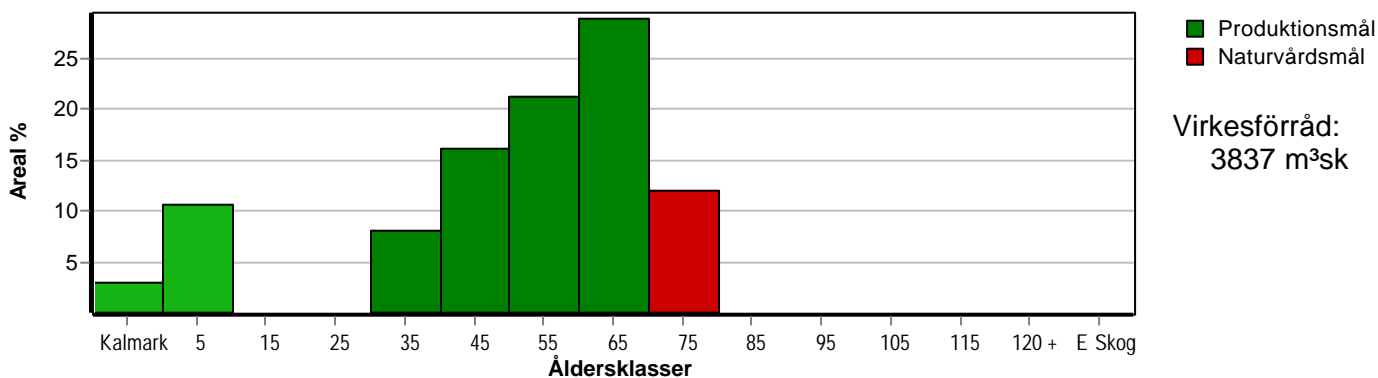

Skogens fördelning på åldersklasser

Åldersklass	Areal		Virkesförråd				
	ha	%	Totalt m ³ sk	m ³ sk /ha	Tall %	Gran %	Löv %
Kalmark	0,7	3					
- 9 år	2,5	11	5	2	70	30	
10 - 19							
20 - 29							
30 - 39	1,9	8	243	128	90	10	
40 - 49	3,8	16	619	163	55	15	30
50 - 59	5,0	21	1121	224	67	33	
60 - 69	6,8	29	1175	173	90	5	4
70 - 79	2,8	12	674	241	10	48	42
80 - 89							
90 - 99							
100 - 109							
110 - 119							
120 +							
Lågproduktkog(E) ÖF/Skikt							
Summa/Medel	23,5	100	3837	163	64	23	14

Arefördelning, aktuell

Arefördelning, om 10 år (förutsatt att föreslagna åtgärder utförs)