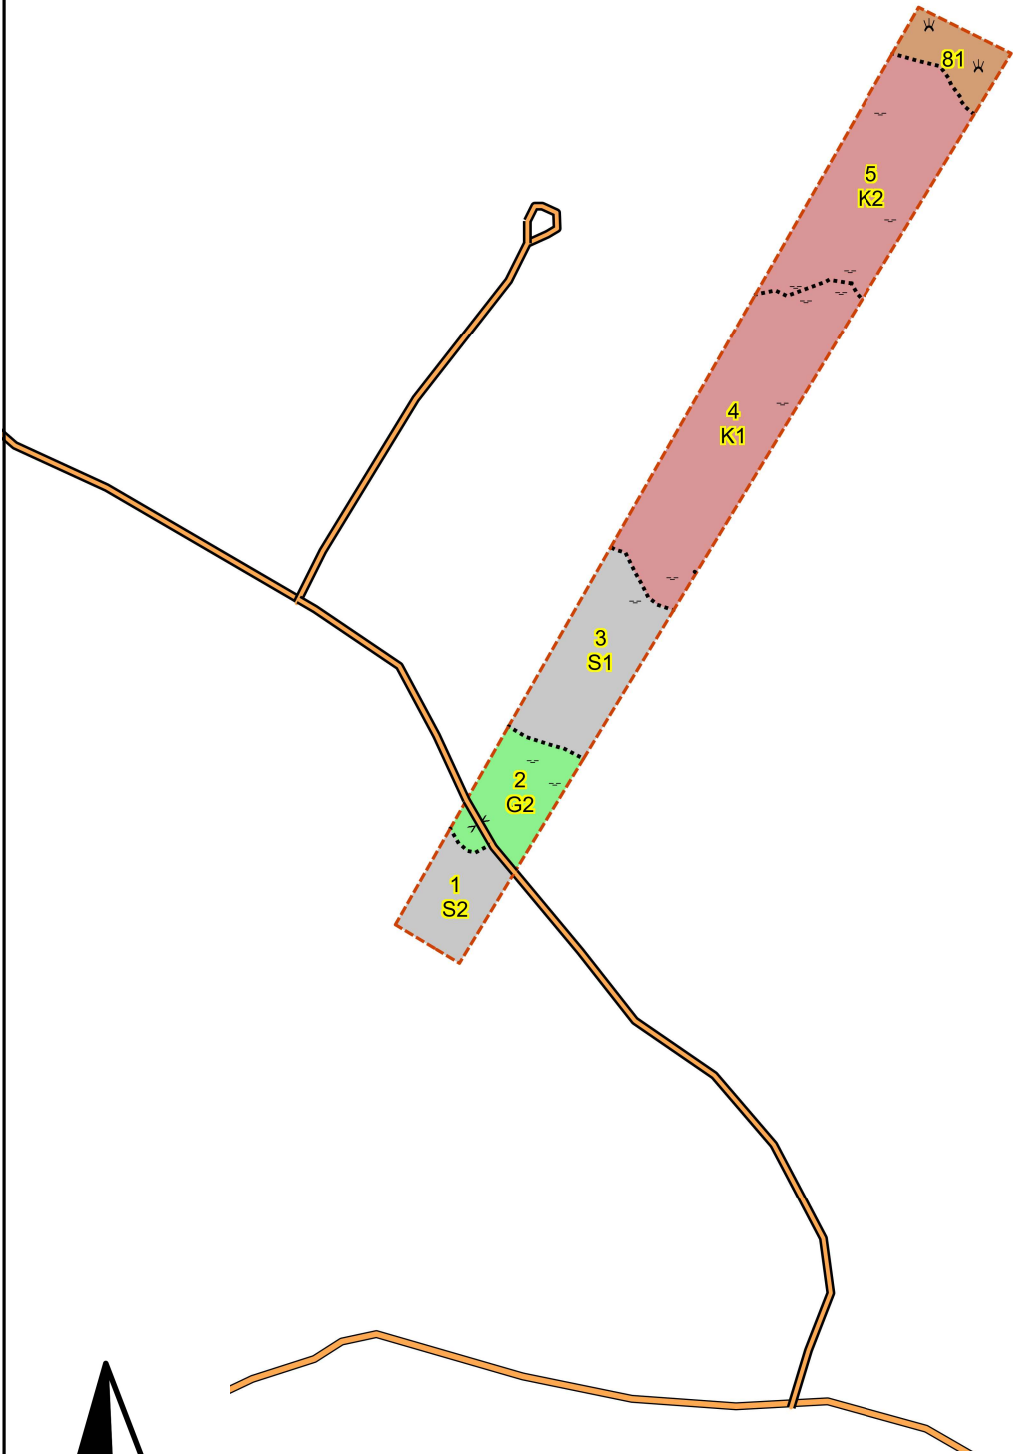

Huggningsklass

-  Kalmark/föryngr
-  Gallringsskog
-  Föryngr.avv-skog

Ägoslag

-  Myr

1:10000
0,5 km