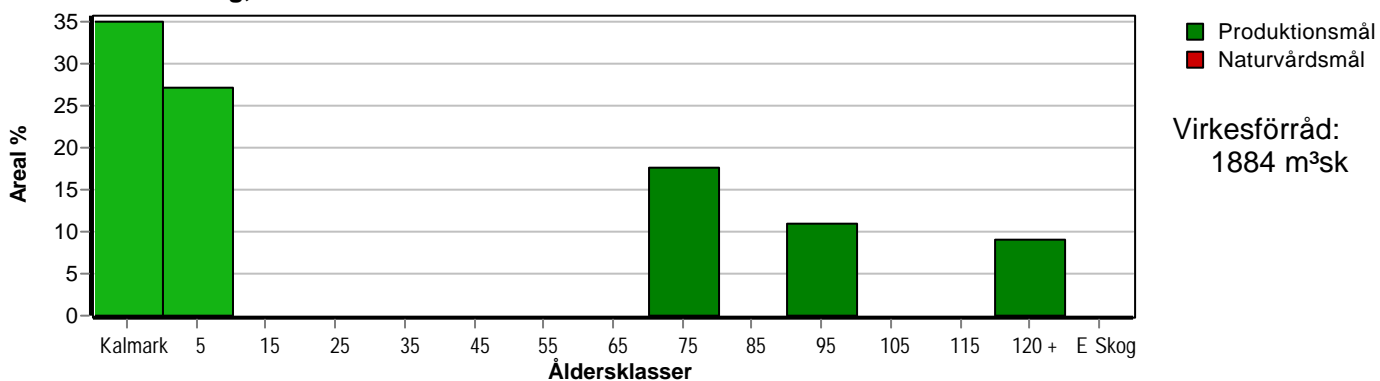

Skogens fördelning på åldersklasser

Åldersklass	Areal		Virkesförråd				
	ha	%	Totalt m ³ sk	m ³ sk /ha	Tall %	Gran %	Löv %
Kalmark	5,4	35					
- 9 år	4,2	27	4	1	90	10	
10 - 19							
20 - 29							
30 - 39							
40 - 49							
50 - 59							
60 - 69							
70 - 79	2,7	18	686	254	55	45	
80 - 89							
90 - 99	1,7	11	439	258	95		5
100 - 109							
110 - 119							
120 +	1,4	9	419	299	100		
Lågprodkog(E)							
ÖF/Skikt	[9,6]		336	35	100		
Summa/Medel	15,4	100	1884	122	82	16	1

Arefördelning, aktuell

Arefördelning, om 10 år (föresatt att föreslagna åtgärder utförs)