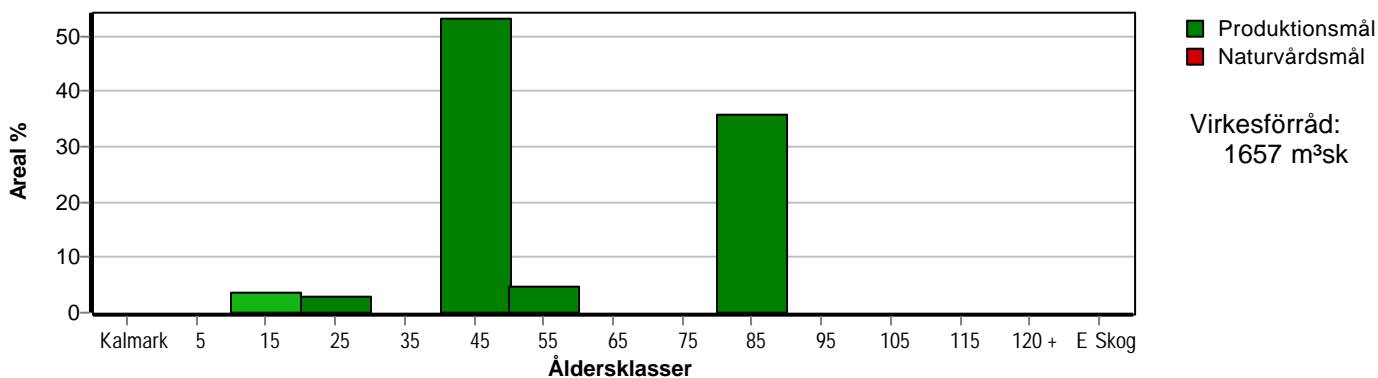

Skogens fördelning på åldersklasser

Åldersklass	Areal		Virkesförråd				
	ha	%	Totalt m ³ sk	m ³ sk /ha	Gran %	Löv %	Tall %
Kalmark							
- 9 år							
10 - 19	0,4	4	10	25	20	80	
20 - 29	0,3	3	12	40	50	50	
30 - 39							
40 - 49	5,8	53	1006	173	67	23	10
50 - 59	0,5	5	102	204	20	80	
60 - 69							
70 - 79							
80 - 89	3,9	36	527	135	15	64	21
90 - 99							
100 - 109							
110 - 119							
120 +							
Lågproduktskog(E) ÖF/Skikt							
Summa/Medel	10,9	100	1657	152	47	40	12

Arefördelning, aktuell

Arefördelning, om 10 år (förutsatt att föreslagna åtgärder utförs)