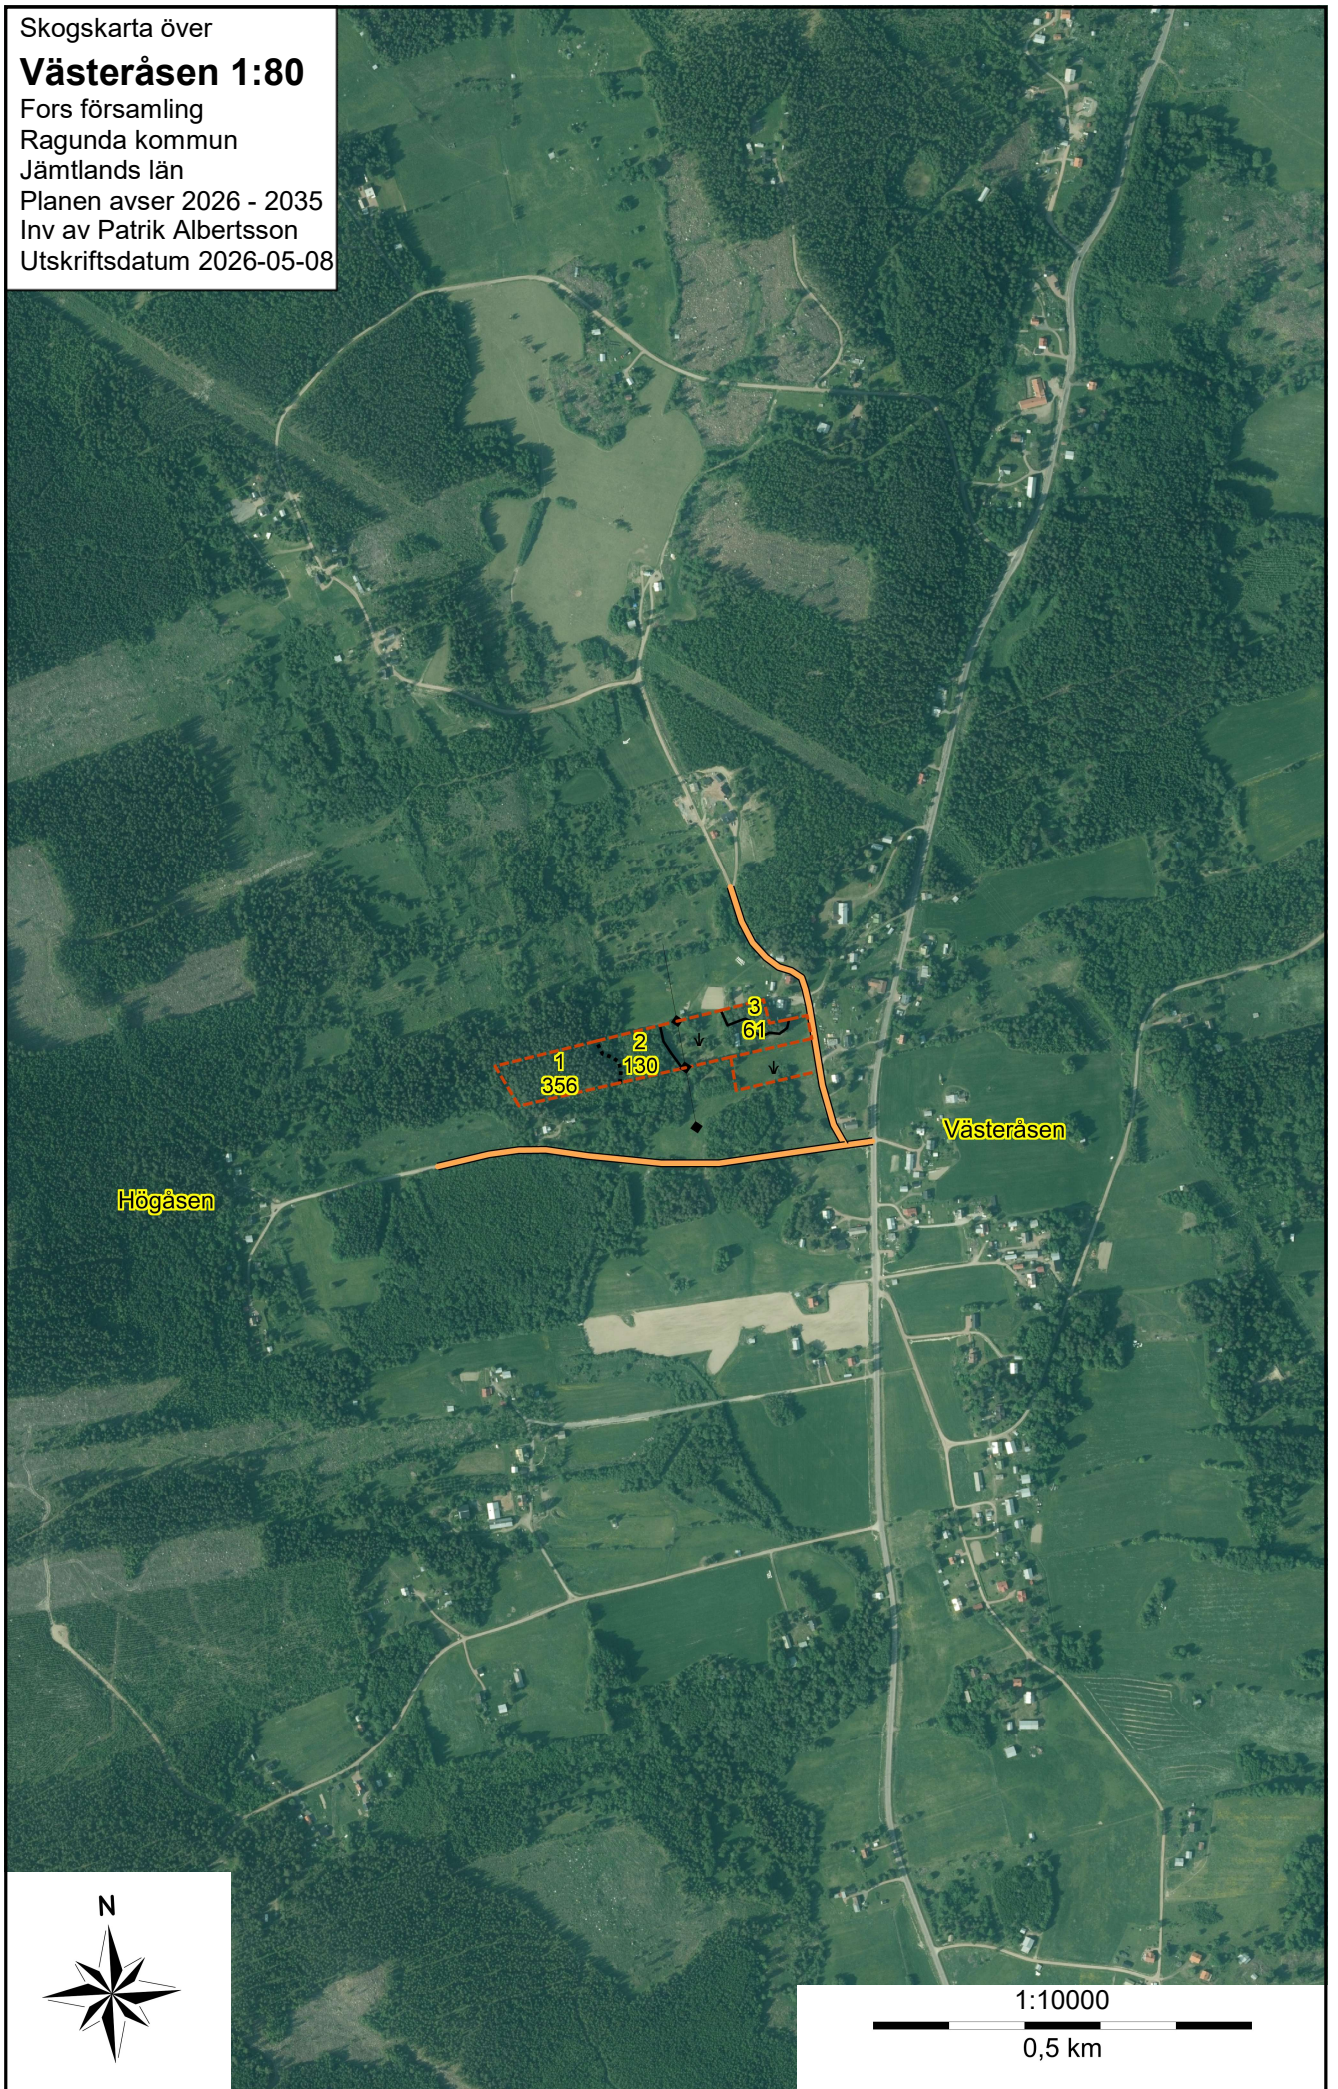

Skogskarta över

## Västeråsen 1:80

Fors församling

Ragunda kommun

Jämtlands län

Planen avser 2026 - 2035

Inv av Patrik Albertsson

Utskriftsdatum 2026-05-08

Skogskarta över