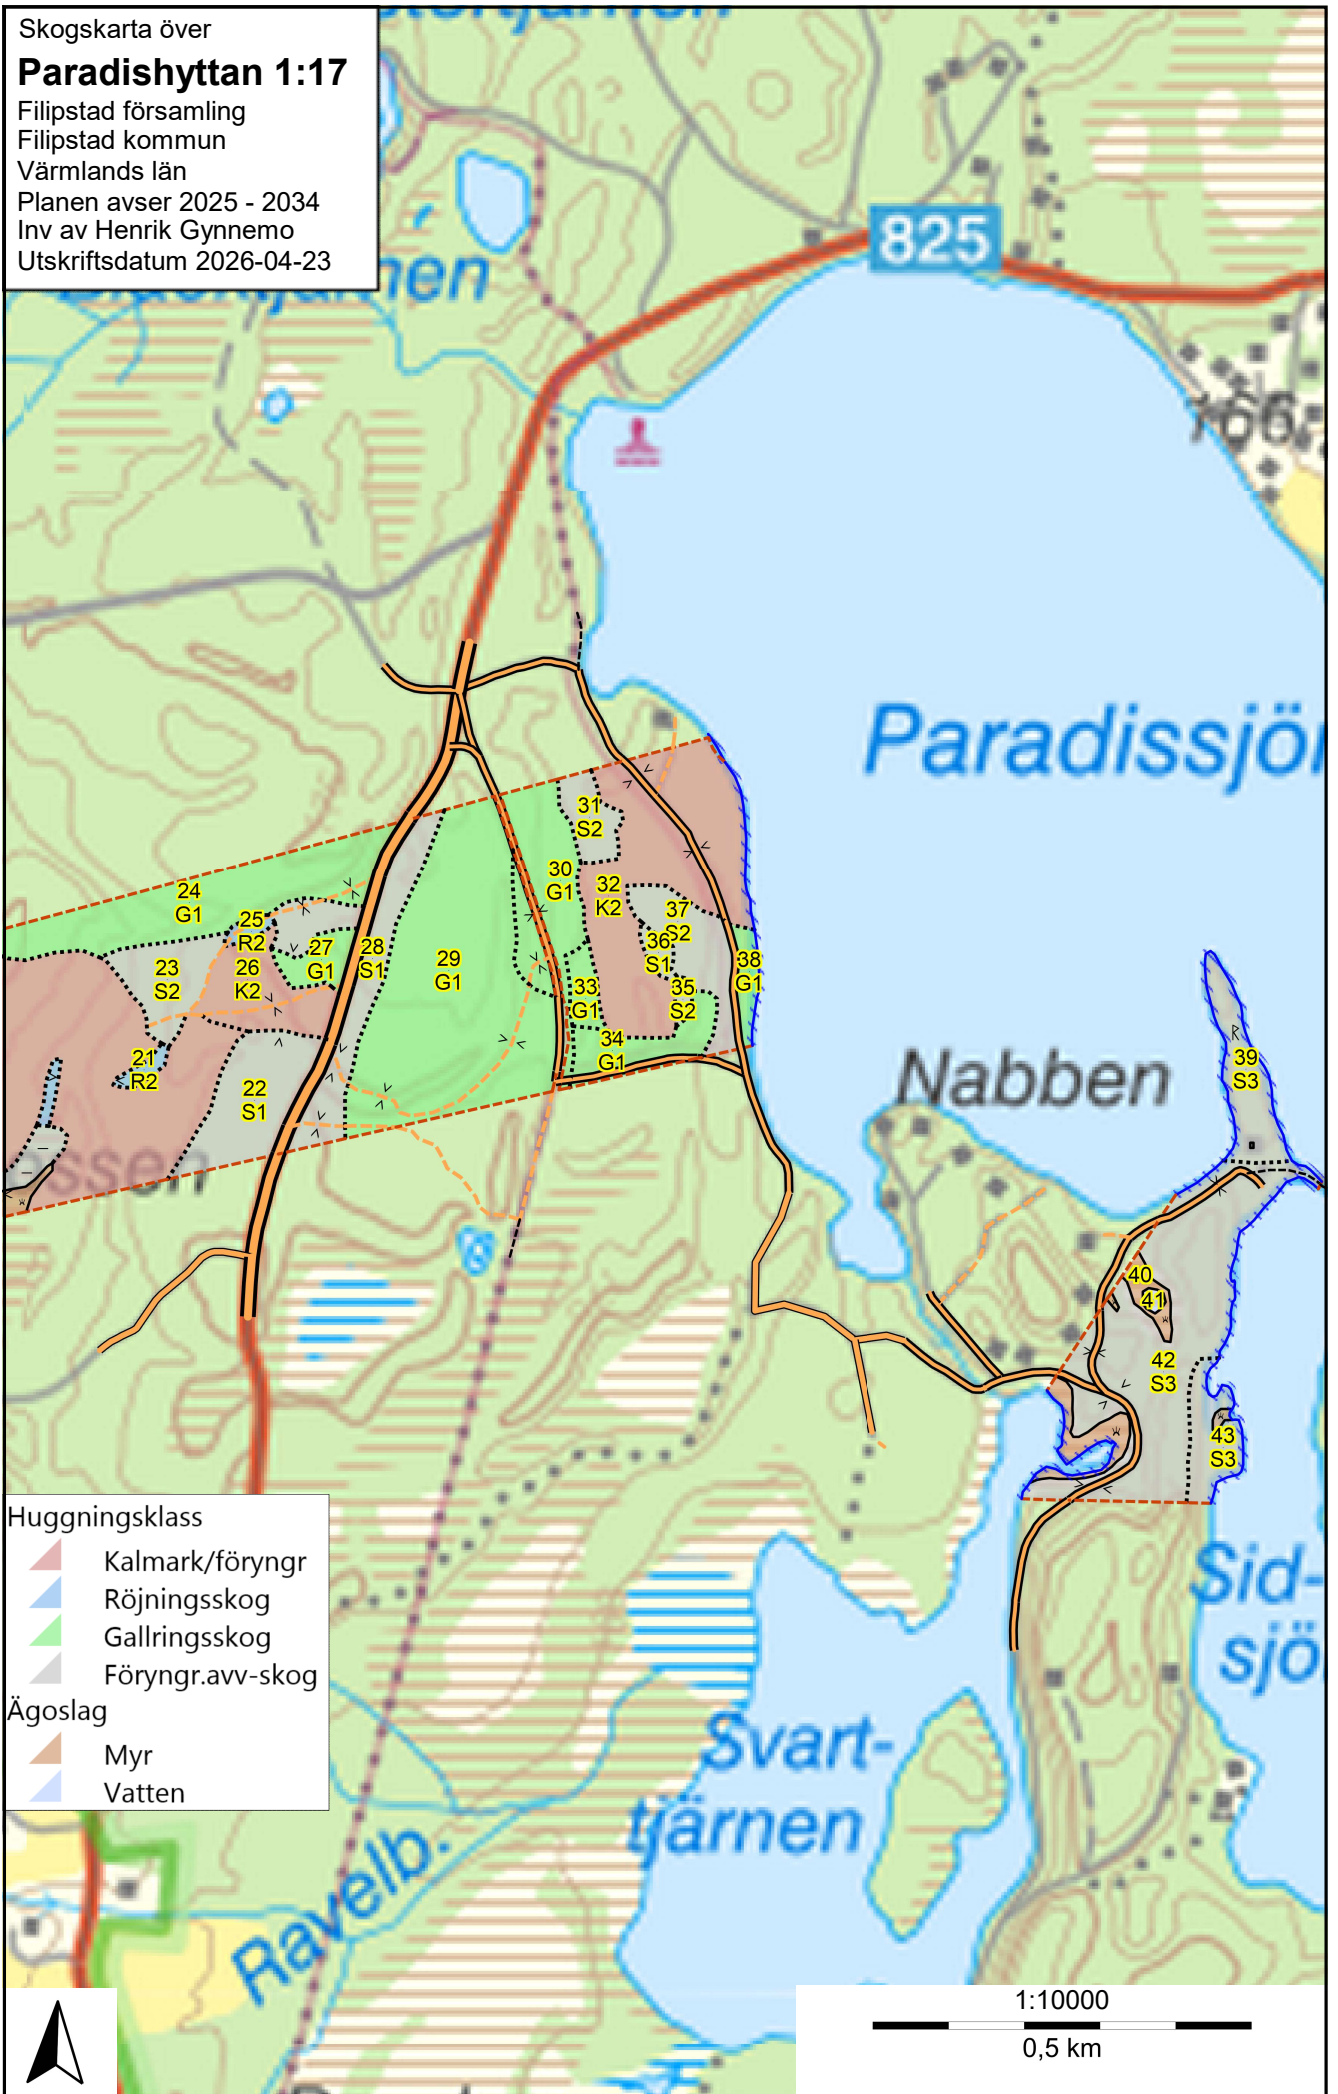

1:10000

0,5 km

Skogskarta över

# Paradishyttan 1:17

Filipstad församling

Filipstad kommun

Värmlands län

Planen avser 2025 - 2034

Inv av Henrik Gynnemo

Utskriftsdatum 2026-04-23

Skogskarta över