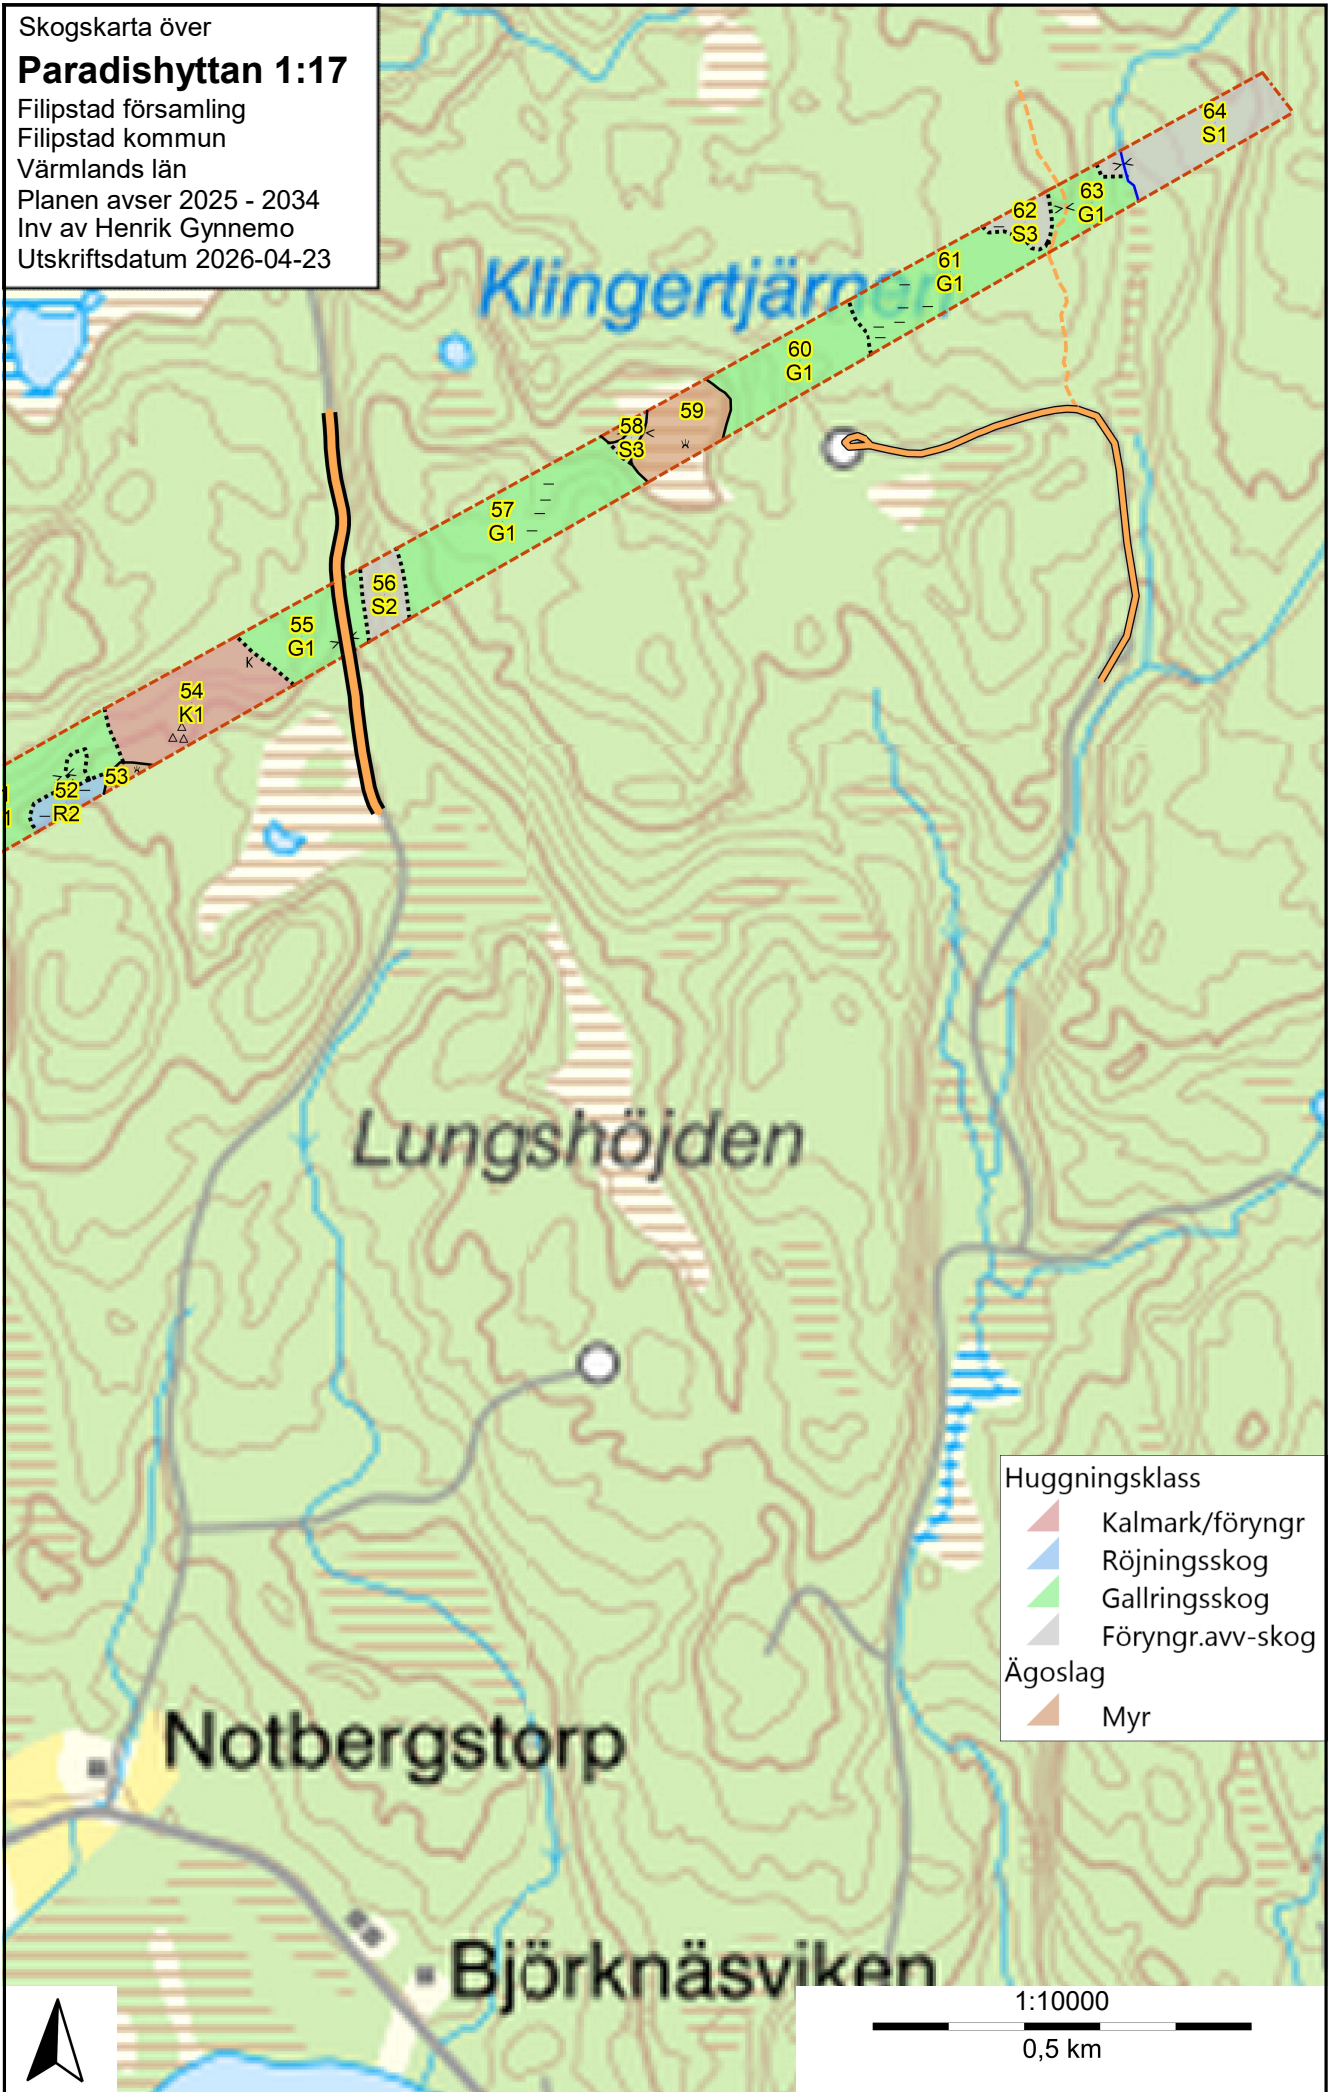

# Paradishytan 1:17

Filipstad församling

Filipstad kommun

Värmlands län

Planen avser 2025 - 2034

Inv av Henrik Gynnemo

Utskriftsdatum 2026-04-23

Skogskarta över