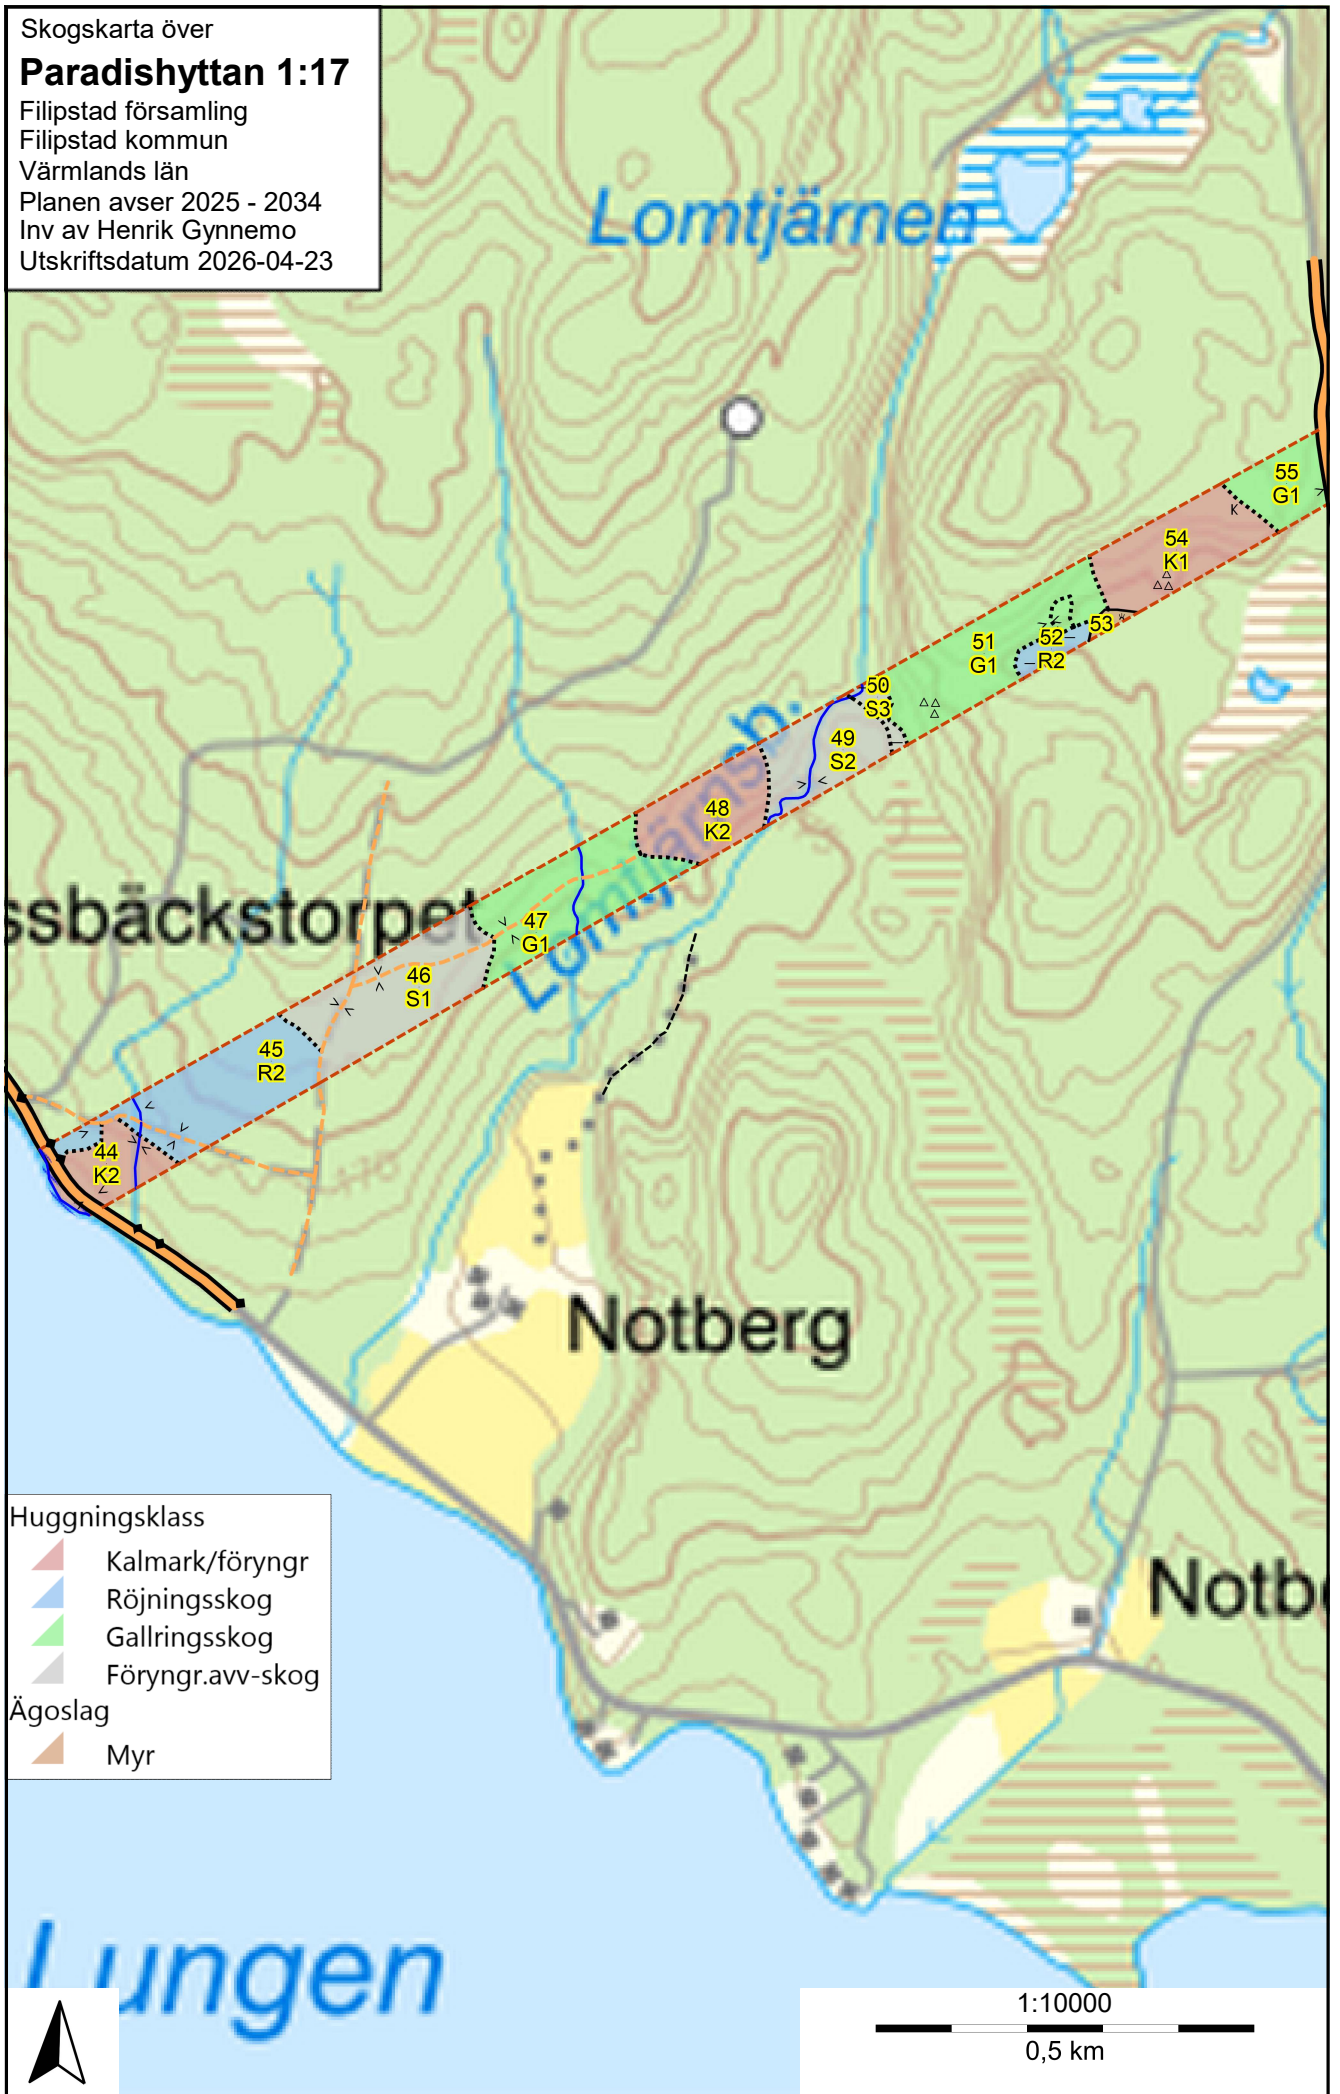

# Paradishytan 1:17

Filipstad församling

Filipstad kommun

Värmlands län

Planen avser 2025 - 2034

Inv av Henrik Gynnemo

Utskriftsdatum 2026-04-23

Skogskarta över