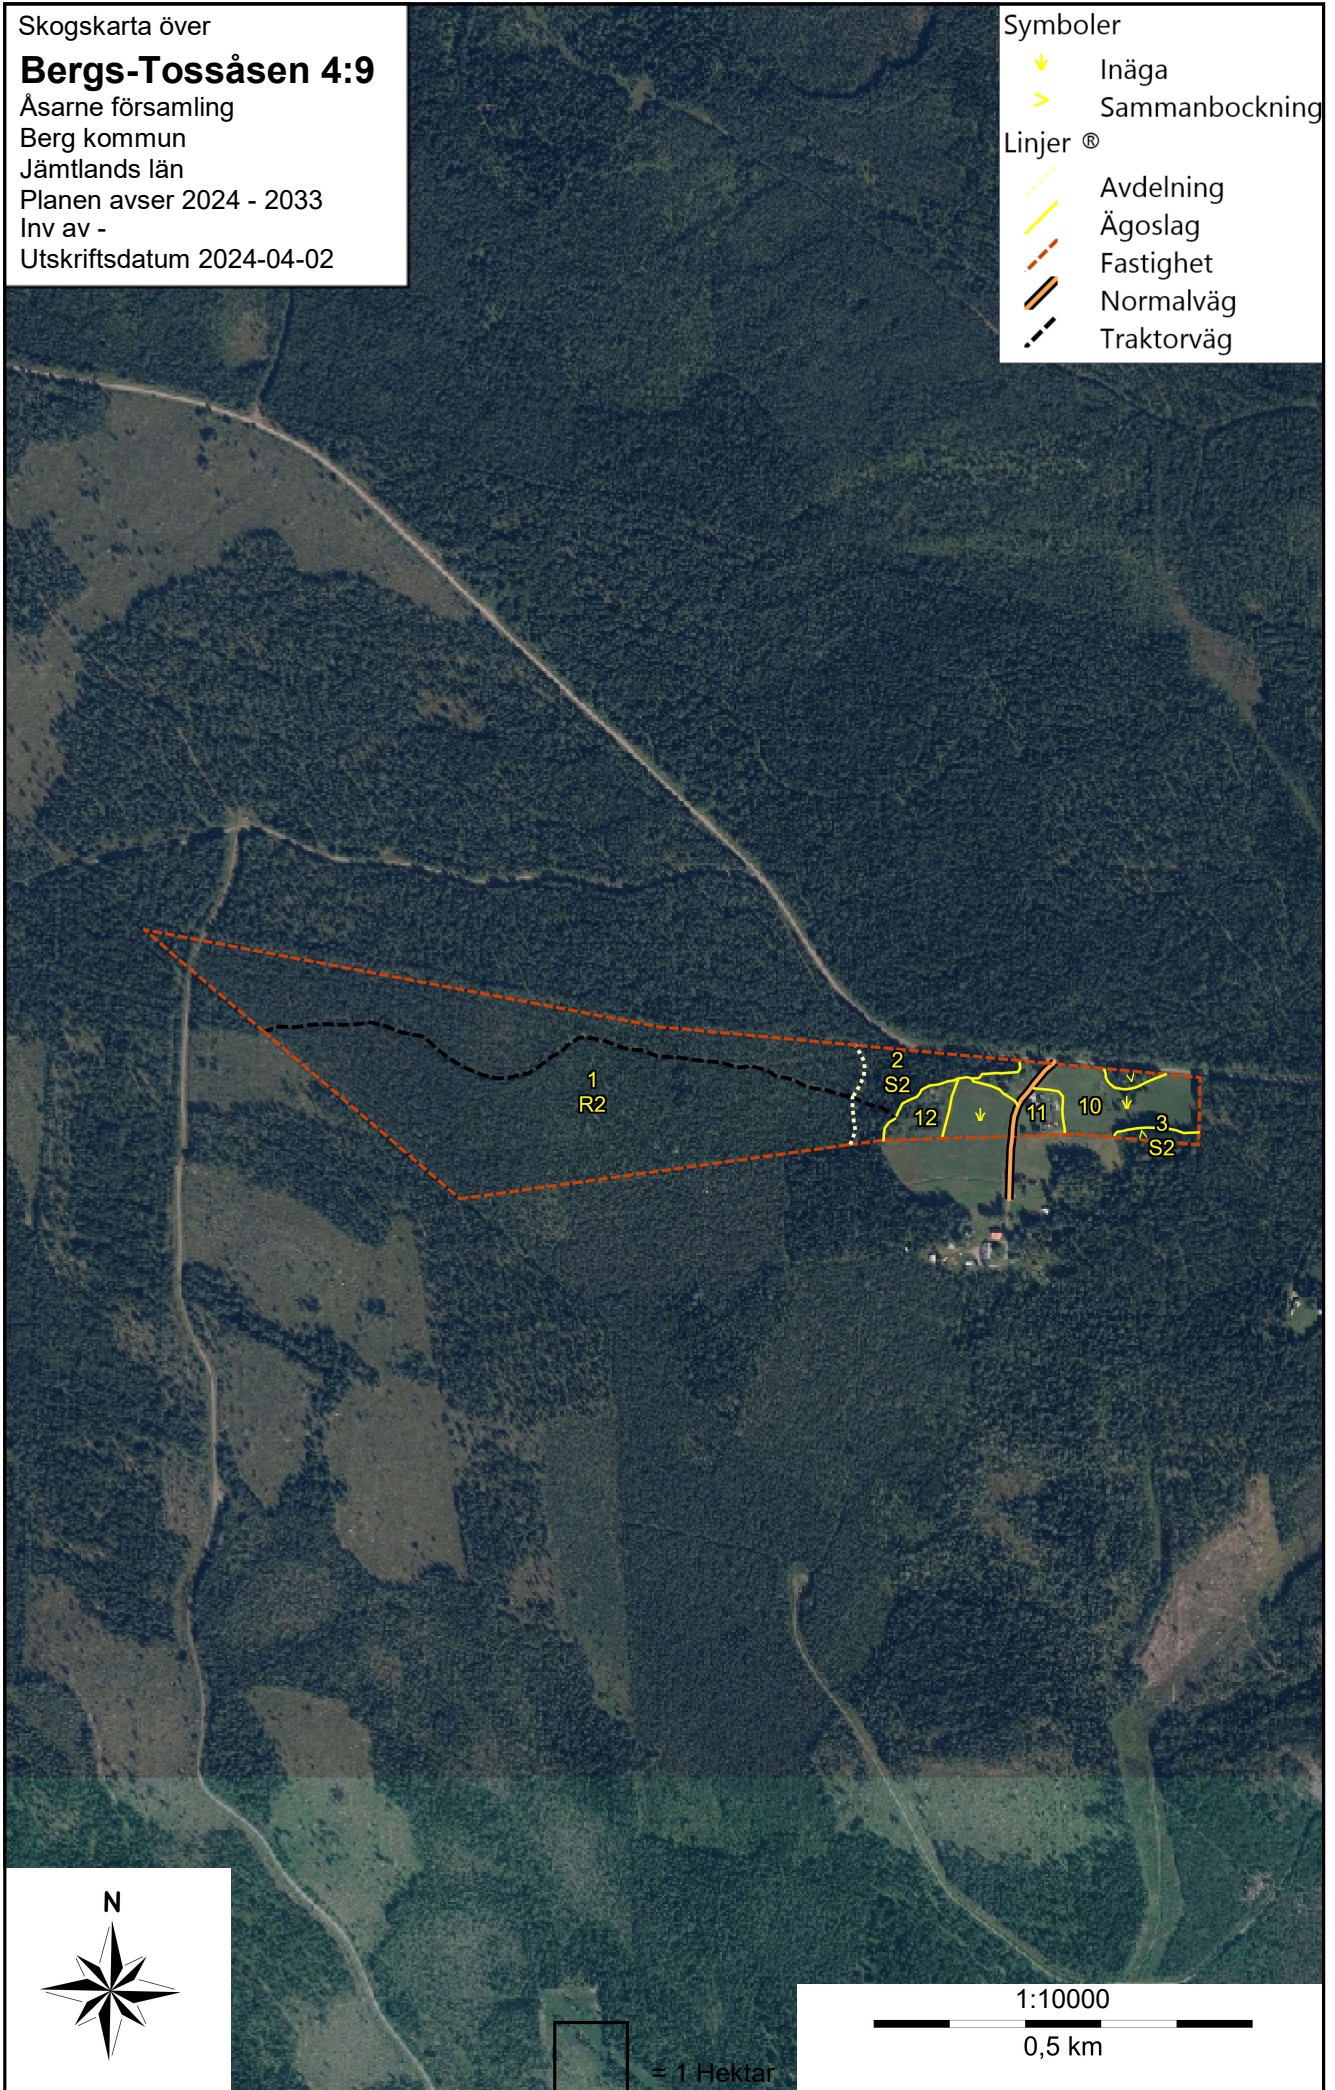

Skogskarta över

Bergs-Tossåsen 4:9

Åsarne församling

Berg kommun

Jämtlands län

Planen avser 2024 - 2033

Inv av -

Utskriftsdatum 2024-04-02

Symboler

Inäga

Sammanbockning

Linjer ®

Avdelning

Ägoslag

Fastighet

Normalväg

Traktorsväg

1:10000

0,5 km

= 1 Hektar