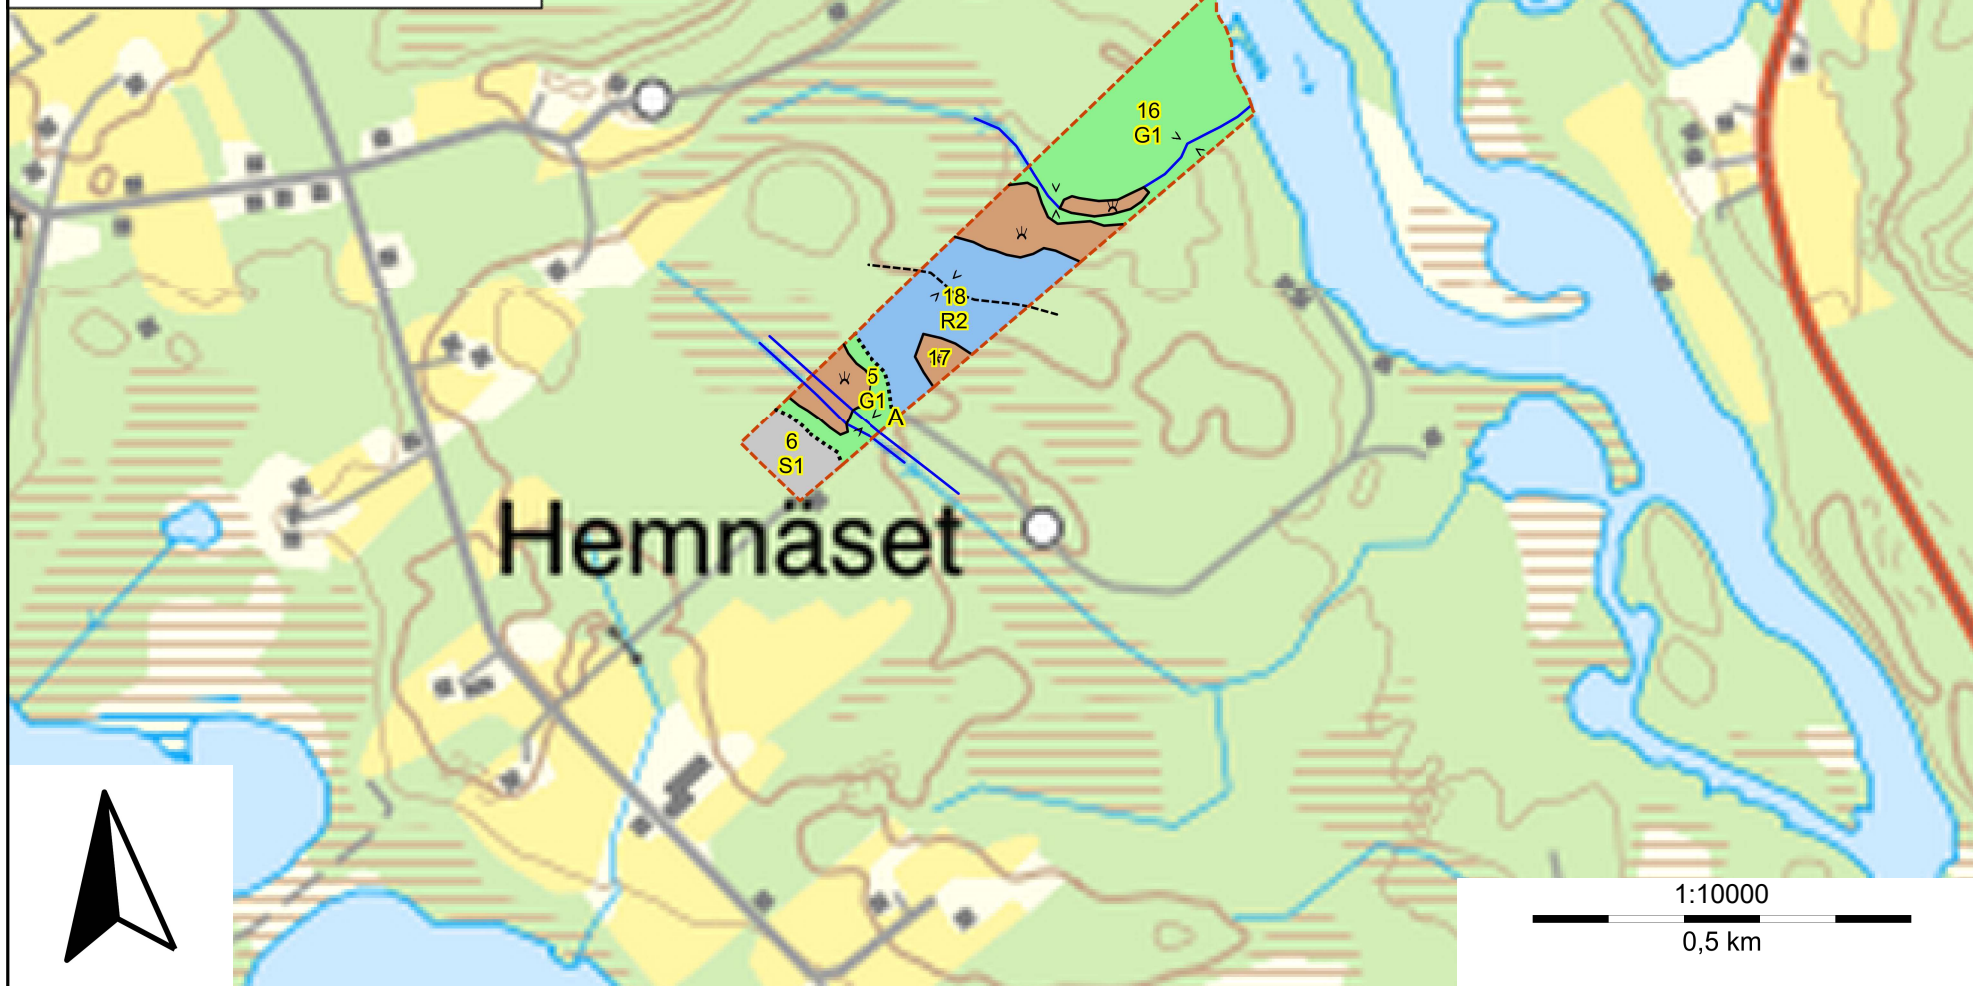

SKOGSKARTA

Plan Bastuträsk 6:7
Församling Stensele
Kommun Storuman
Län Västerbottens län
Planen avser 2023 - 2032
Planläggare Axel Lomander
Utskriftsdatum 2023-09-19

pcSKOG

Huggningsklass

- Röjningsskog
- Gallringsskog
- Föryngr.avv-skog

SKOGSKARTA

Plan Bastuträsk 6:7
Församling Stensele
Kommun Storuman
Län Västerbottens län
Planen avser 2023 - 2032
Planläggare Axel Lomander
Utskriftsdatum 2023-09-19

pcSKOG

Huggningsklass
Gallringsskog
Föryngr.avv-skog

SKOGSKARTA

Plan
Församling
Kommun
Län
Planen avser
Planläggare
Utskriftsdatum

Bastuträsk 6:7
Stensele
Storuman
Västerbottens län
2023 - 2032
Axel Lomander
2023-09-19

pcSKOG

Huggningsklass
Gallringskog
Föryngr.avv-skog

1:10000
0,5 km