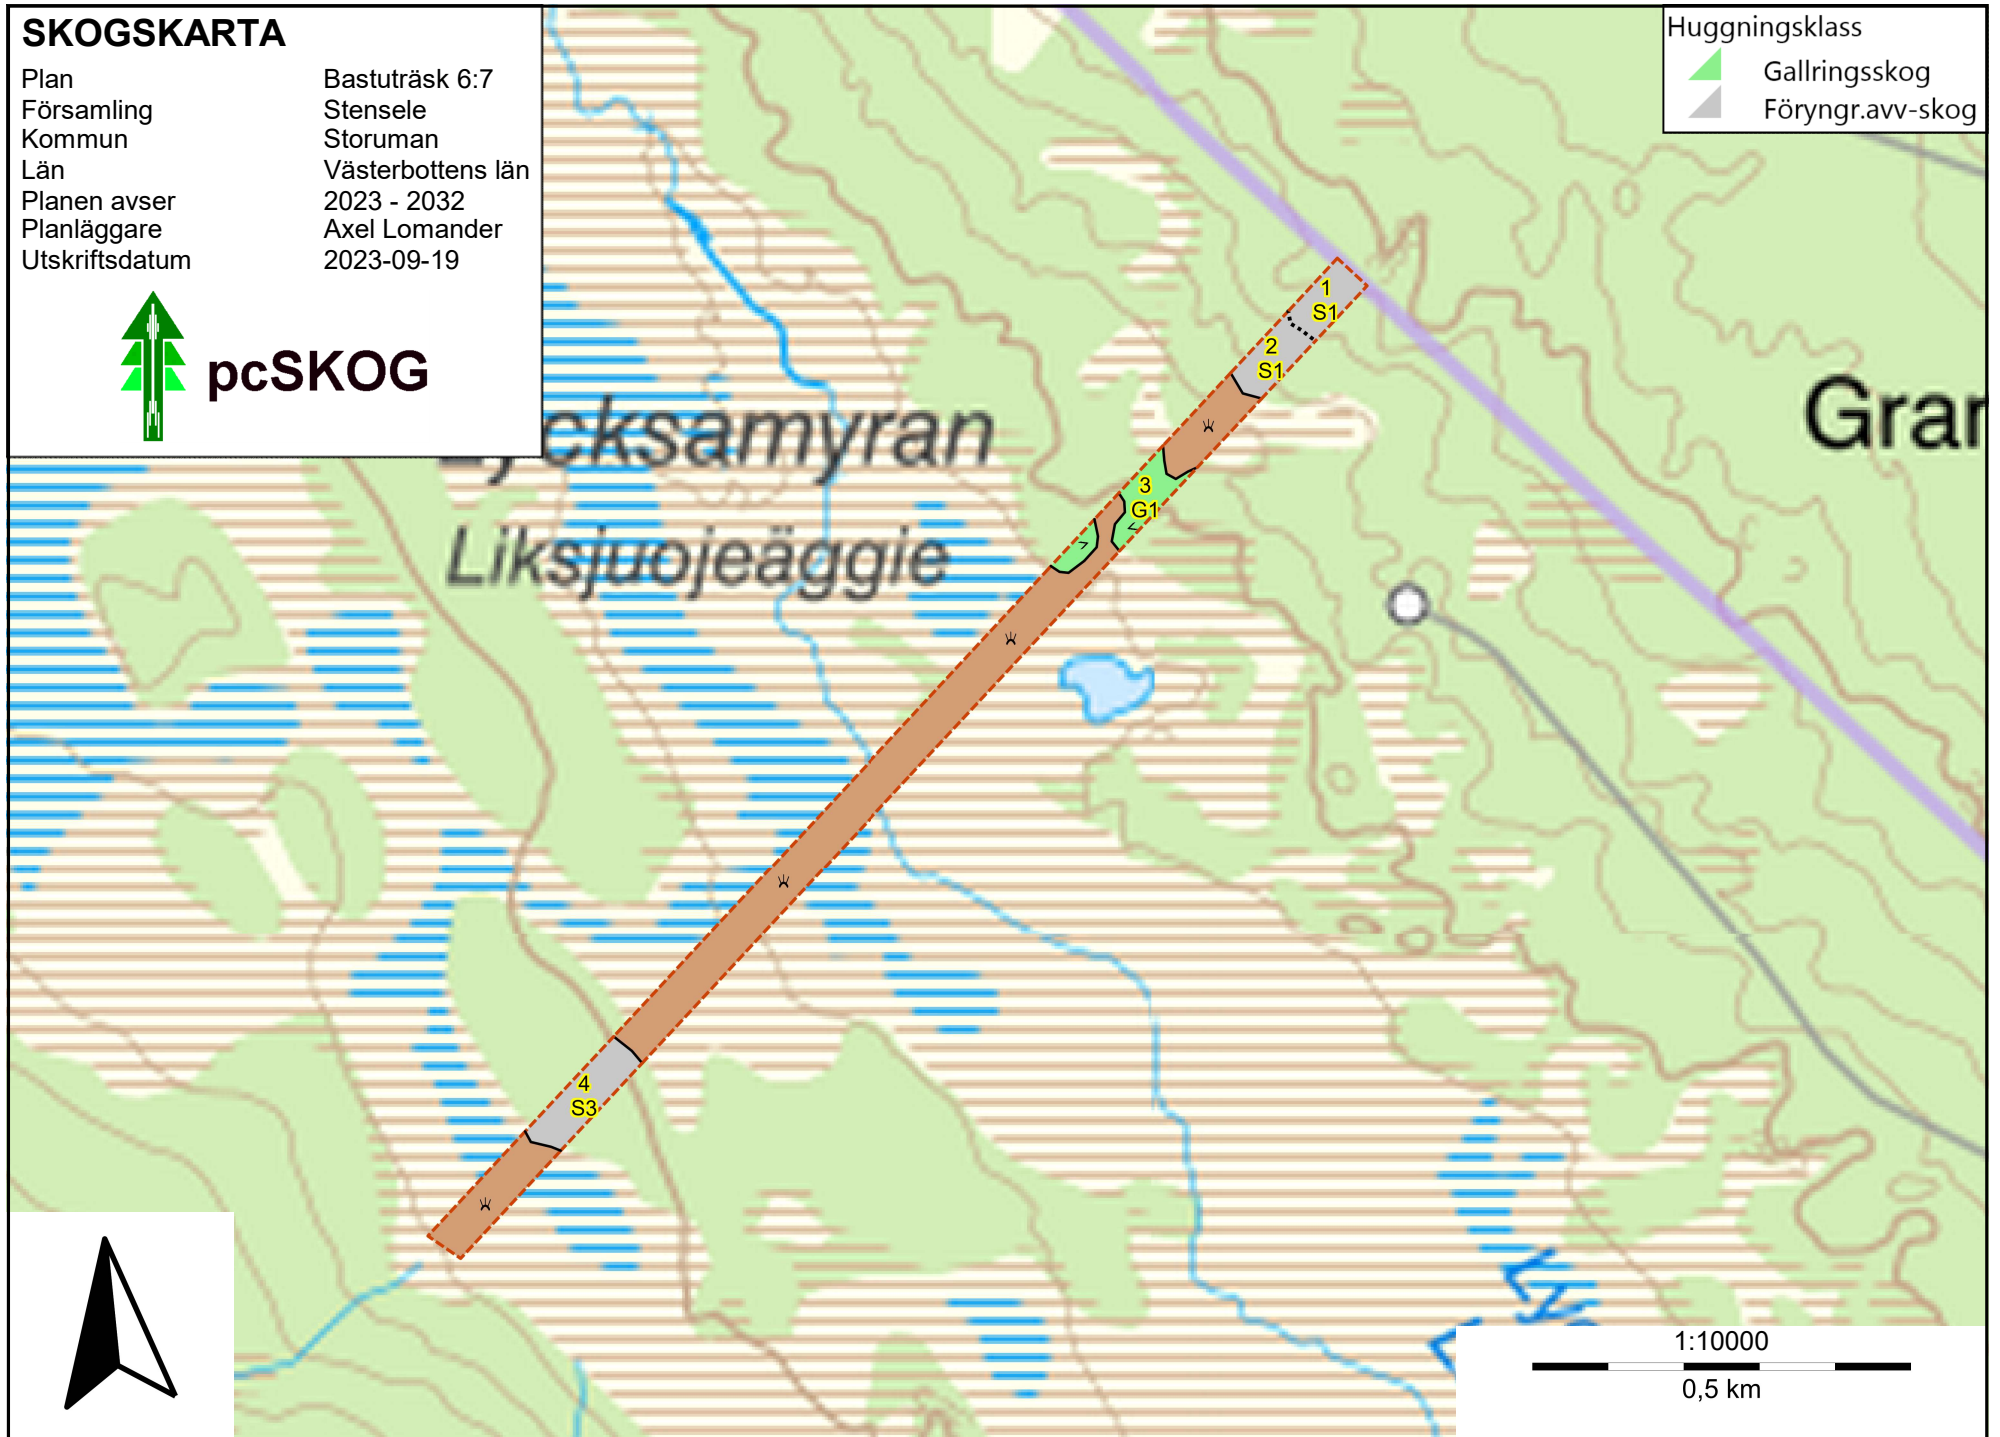

SKOGSKARTA

Plan
Församling
Kommun
Län
Planen avser
Planläggare
Utskriftsdatum

Bastuträsk 6:7
Stensele
Storuman
Västerbottens län
2023 - 2032
Axel Lomander
2023-09-19

pcSKOG

Huggningsklass
Gallringskog
Föryngr.avv-skog

1:10000
0,5 km