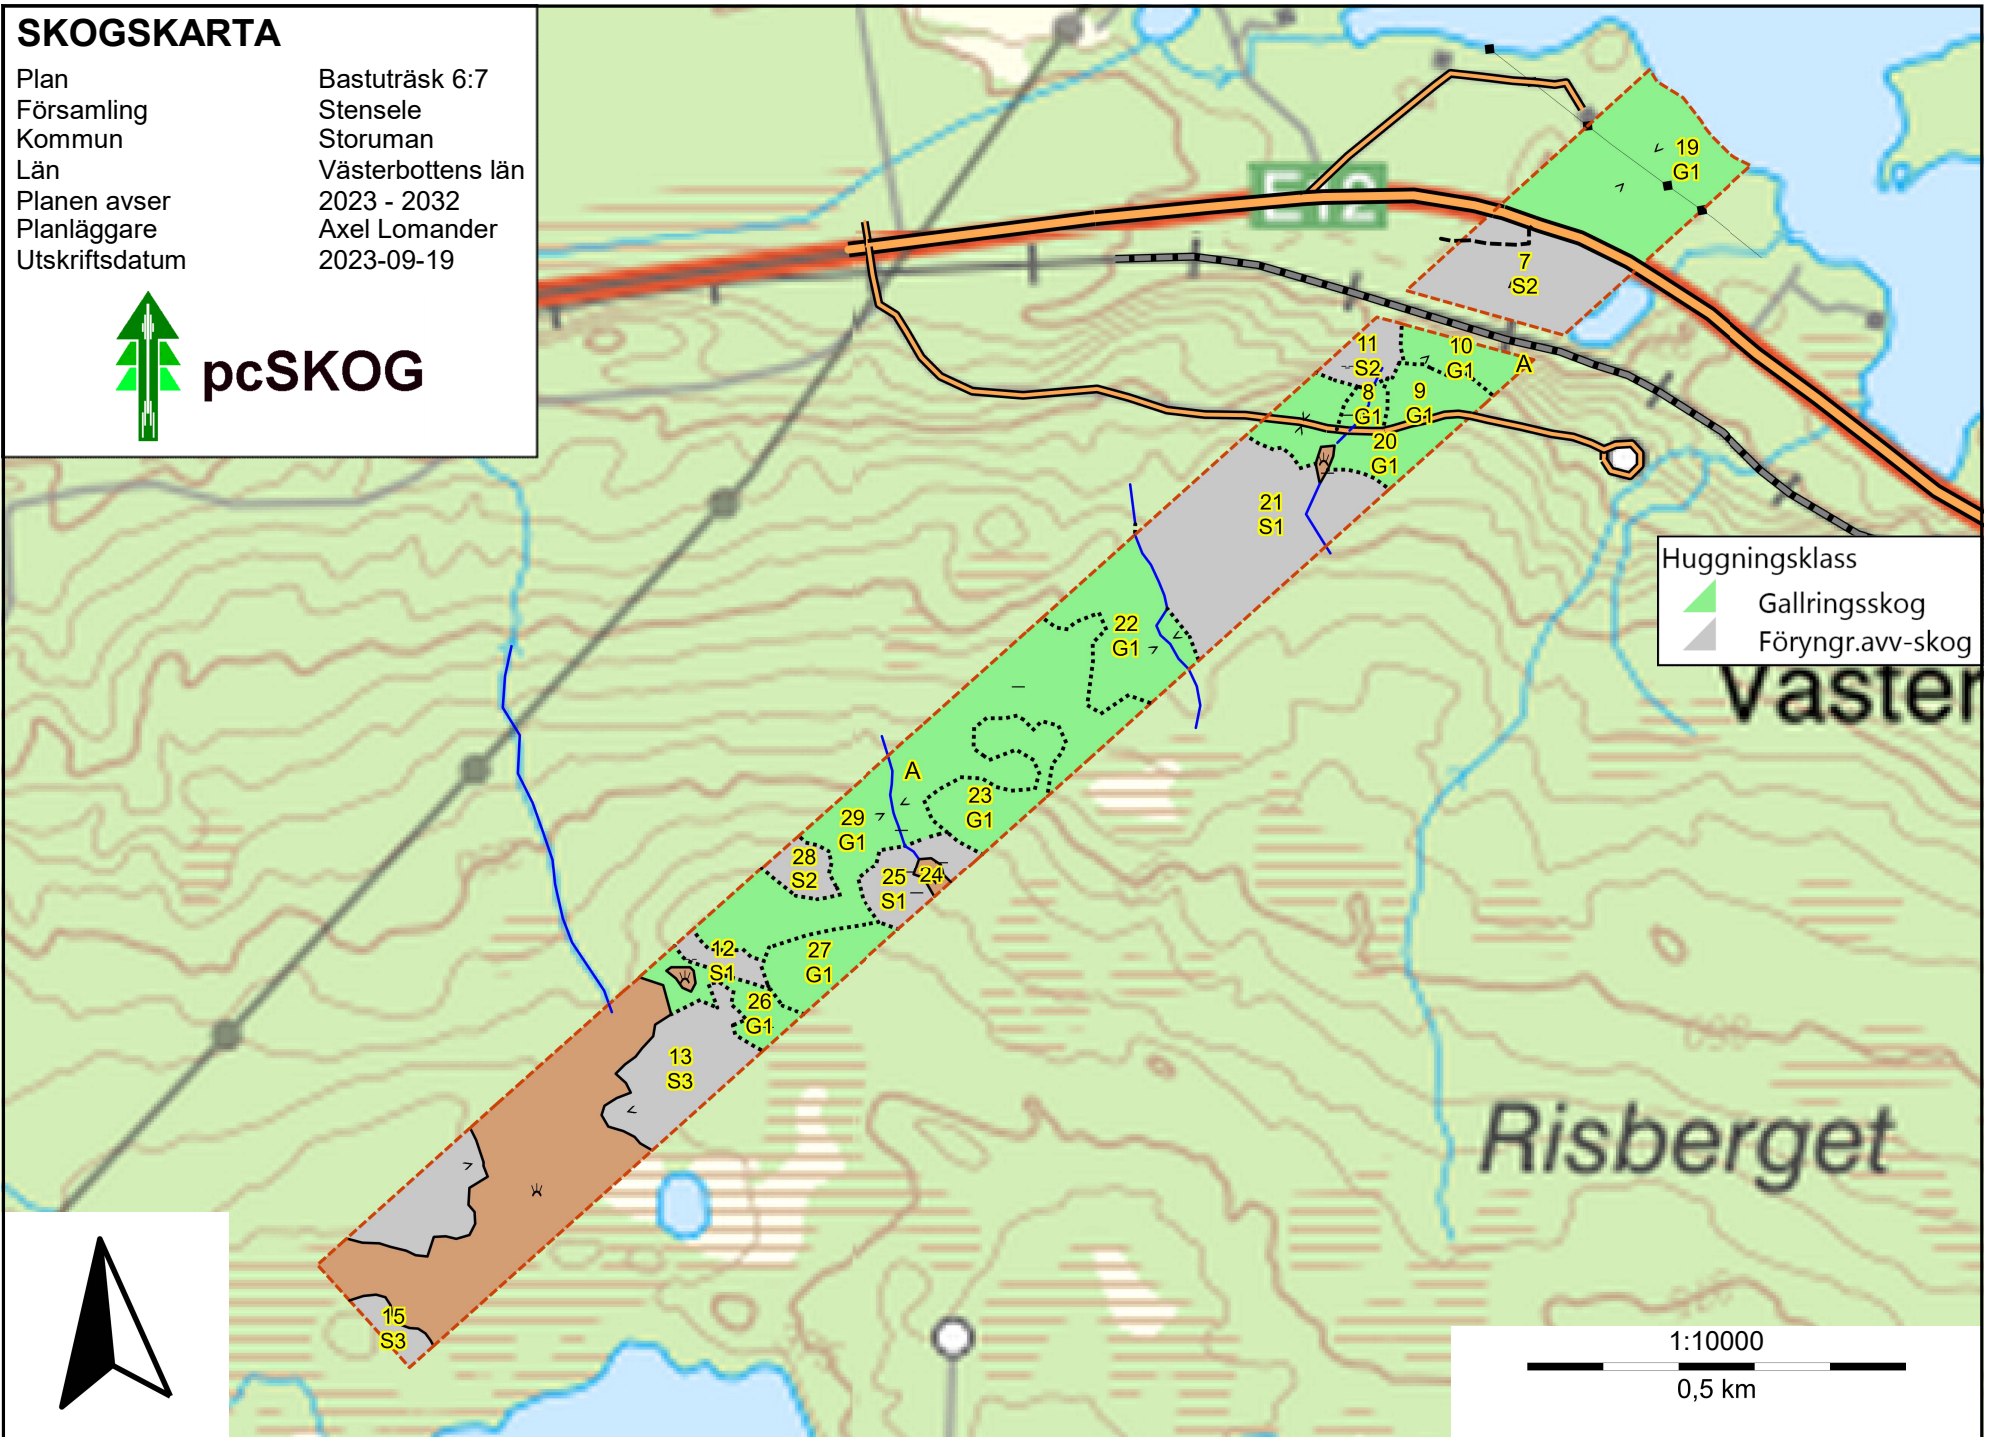

SKOGSKARTA

Plan Bastuträsk 6:7
Församling Stensele
Kommun Storuman
Län Västerbottens län
Planen avser 2023 - 2032
Planläggare Axel Lomander
Utskriftsdatum 2023-09-19

pcSKOG

Huggningsklass

- Röjningsskog
- Gallringsskog
- Föryngr.avv-skog

SKOGSKARTA

Plan Bastuträsk 6:7
Församling Stensele
Kommun Storuman
Län Västerbottens län
Planen avser 2023 - 2032
Planläggare Axel Lomander
Utskriftsdatum 2023-09-19

pcSKOG

Huggningsklass
Gallringsskog
Föryngr.avv-skog

SKOGSKARTA

Plan
Församling
Kommun
Län
Planen avser
Planläggare
Utskriftsdatum

Bastuträsk 6:7
Stensele
Storuman
Västerbottens län
2023 - 2032
Axel Lomander
2023-09-19

pcSKOG

Huggningsklass
Gallringskog
Föryngr.avv-skog

1:10000
0,5 km