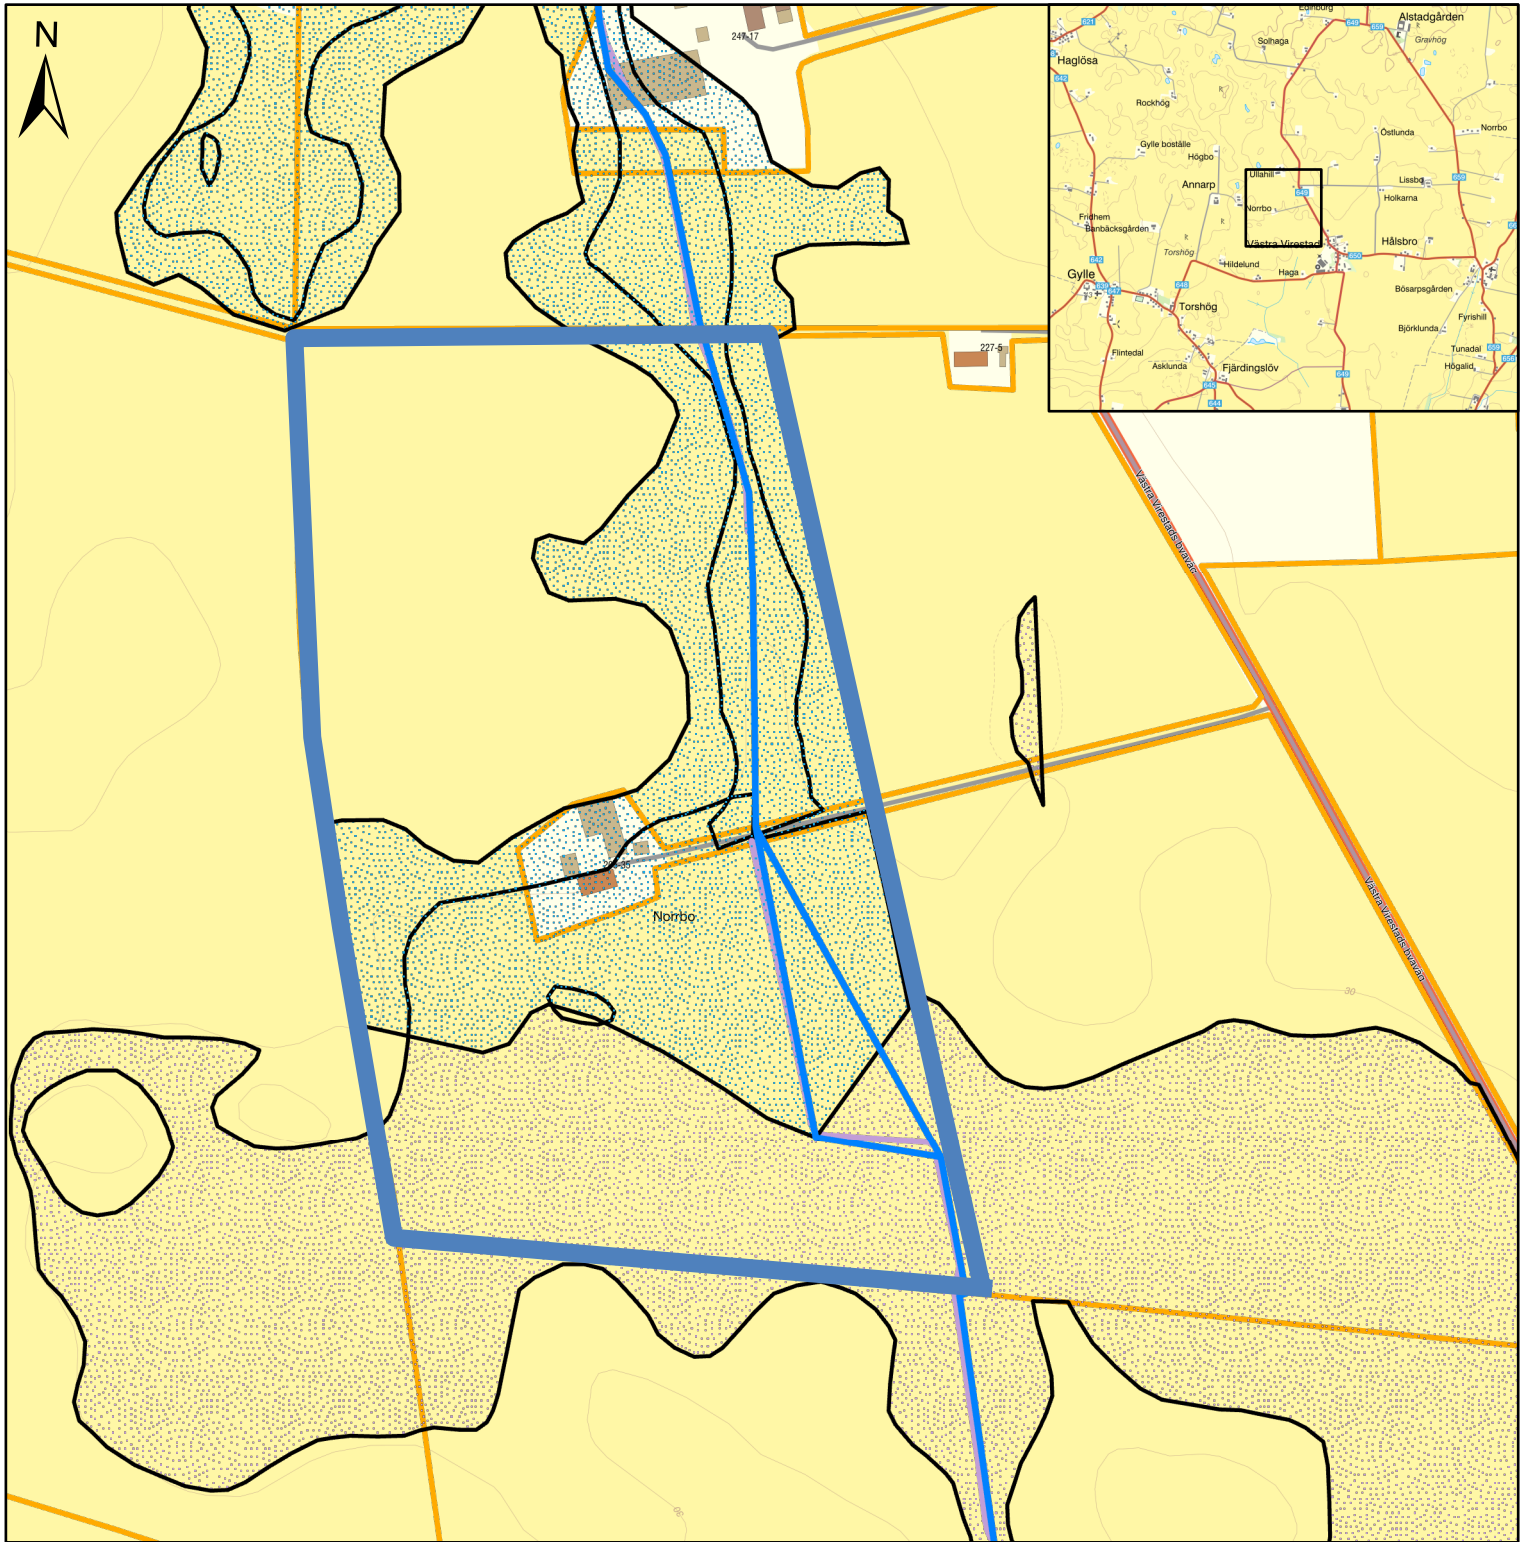

Dikningsföretag Norrbo

Ungefärlig fastighetsmarkering enligt blätt

1:4 000

Teckenförklaring

-  Min ritning
-  LstM Dikning linje
-  Dikning båtnad
-  LstM Dikning LM linje
-  Dikning LM båtnad
-  SJV Jordbruksblock 2022
-  SJV Jordbruksblock 2023
-  SJV Jordbruksblock 2024
-  SMHI SVAR Huvudavrinningsområden