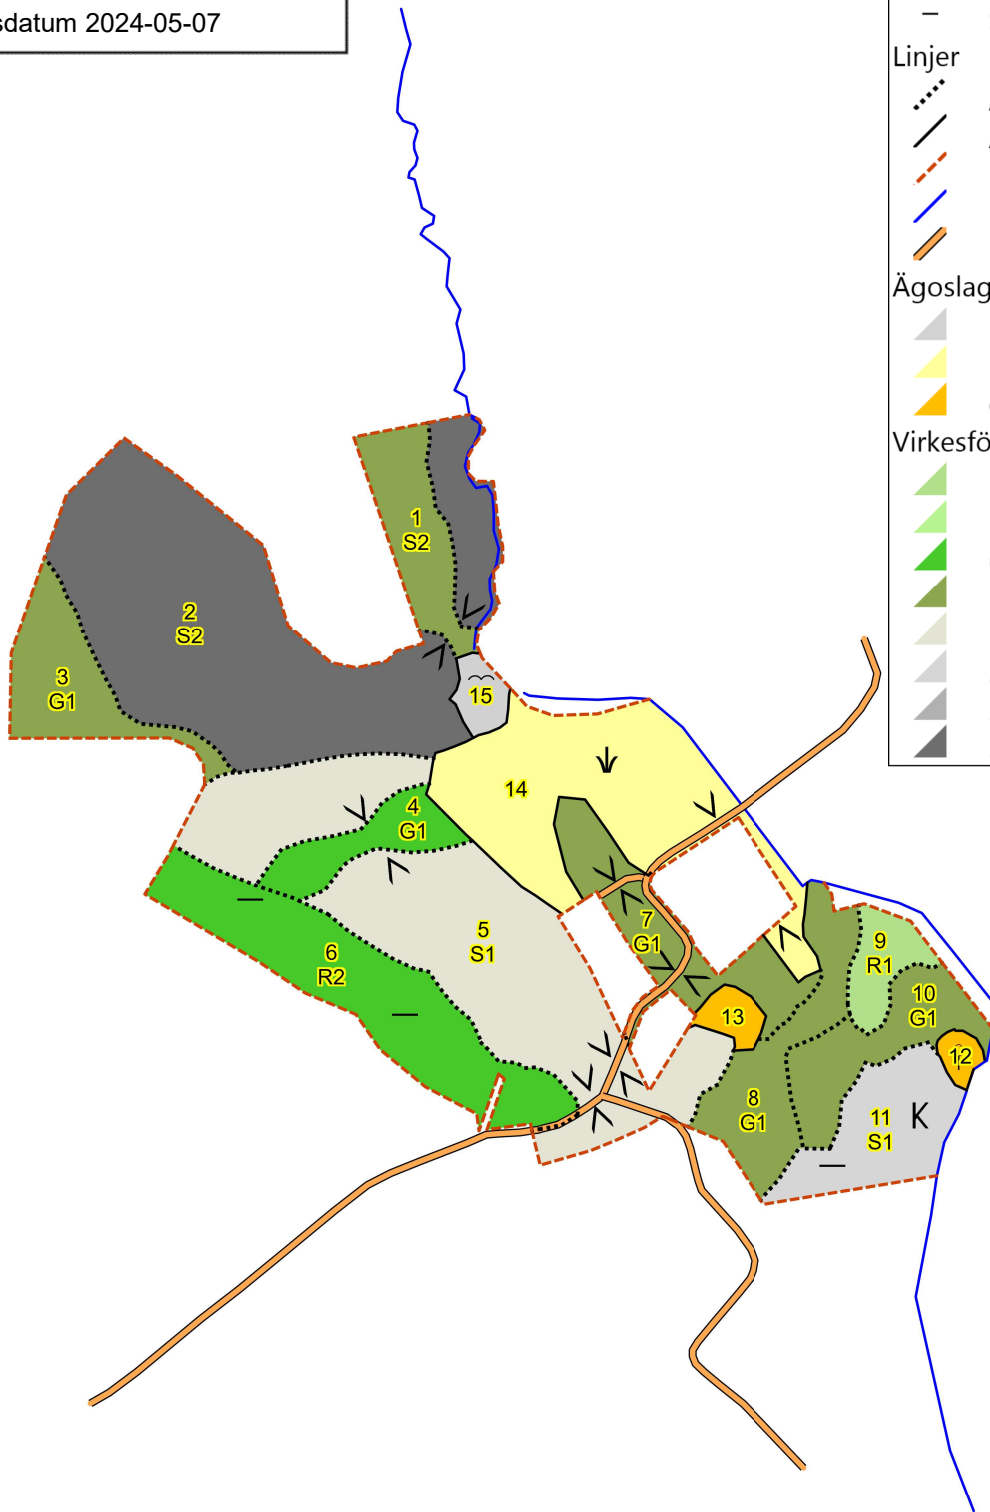

Skogskarta över

LILLA SKULEBODA 1:6

Vänersborg och Väne-Ryr församling

Vänersborg kommun

Västra Götalands län

Planen avser 2023 - 2032

Inv av -

Utskriftsdatum 2024-05-07

Symboler

- ~ Berg
- ⚓ Gruva
- ↓ Inäga
- K Kulturhistoriskt ob
- > Sammanbockning
- Sumpstreck 1

Linjer

- ⋯ Avdelning
- Ägoslag
- - - Fastighet
- Bäck/dike
- Huvudväg

Ägoslag

- ⬜ Berg
- ⬜ Inägomark
- ⬜ Övrig landareal

Virkesförråd, m³sk/ha

- 1 - 10
- 11 - 60
- 61 - 120
- 121 - 180
- 181 - 240
- 241 - 300
- 301 - 360
- 361+

= 1 Hektar

1:5000

250 m