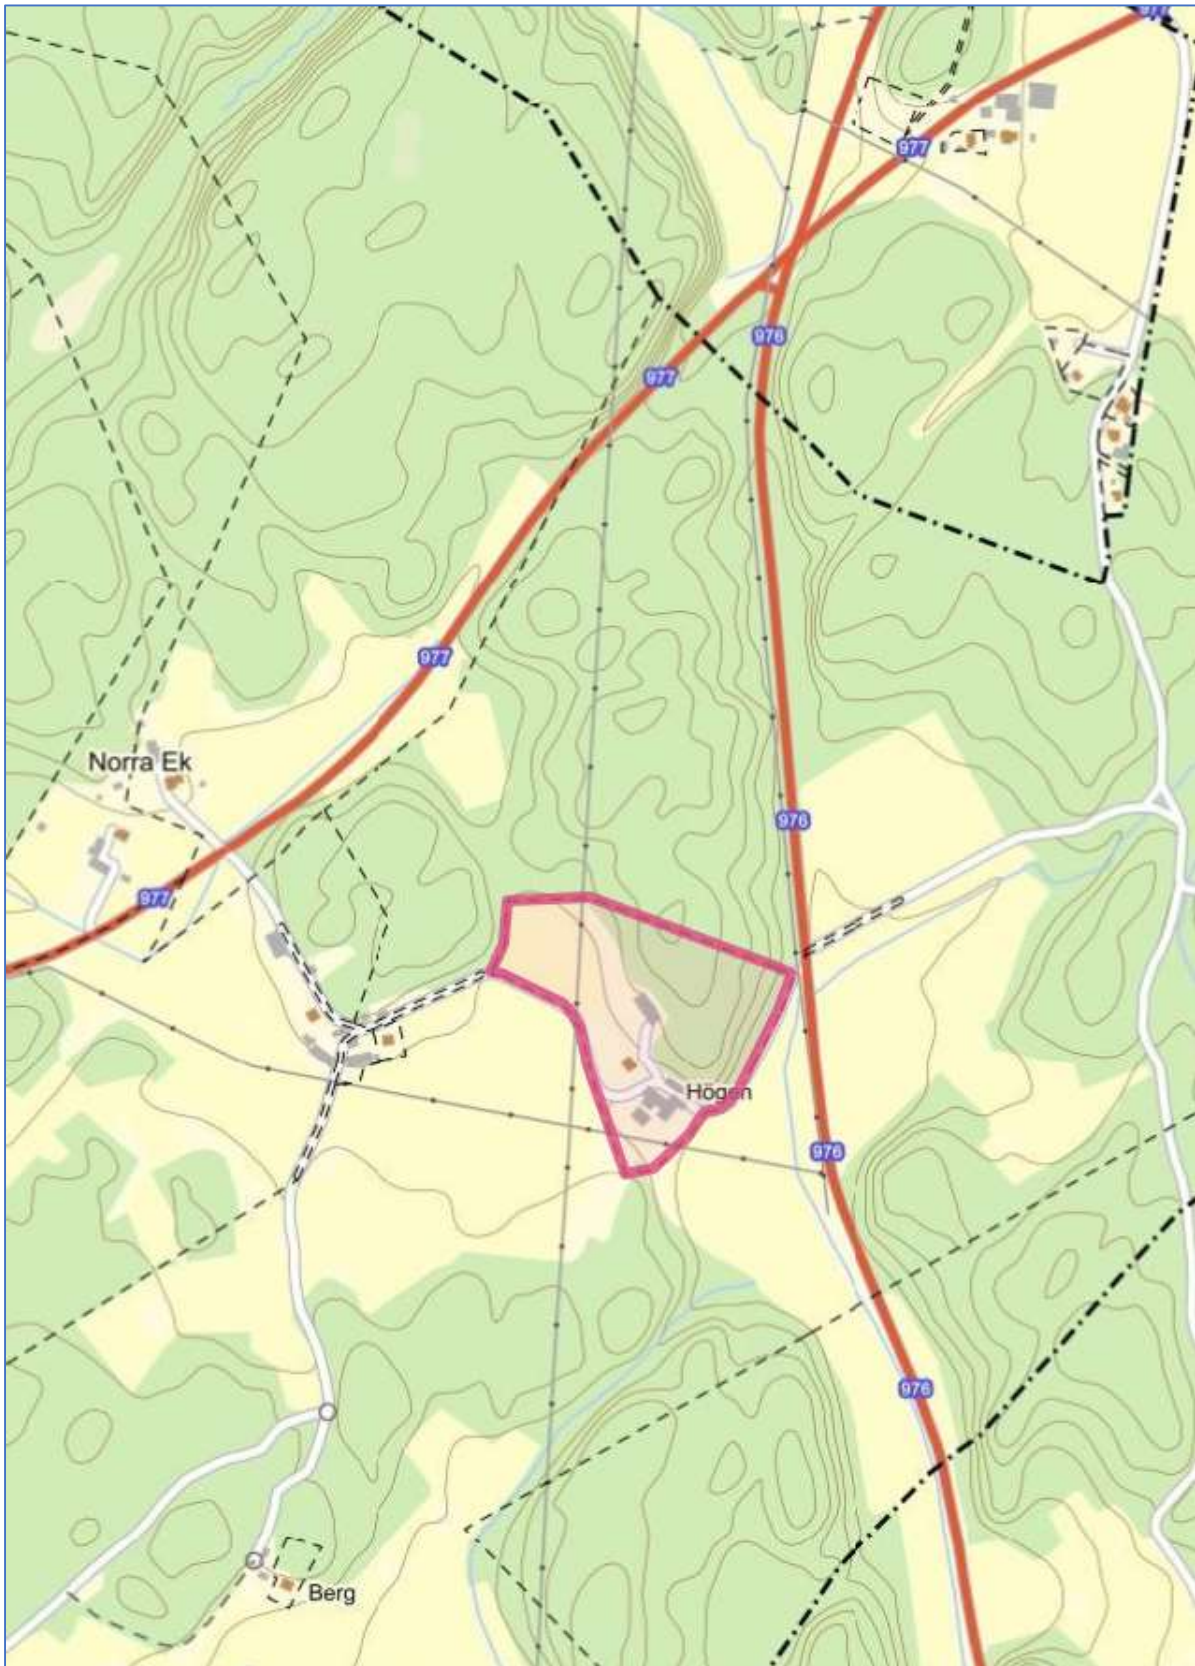

Översiktskarta

Vägkarta

Fastighetskarta

Plankarta

En registrerad fornlämning (gravfält) inom gul markering märkt (i).
Kraftledning går över marken se röd linje norr till söder.
Genomfartsvägen är en gemensamhetsanläggning se röd linje.