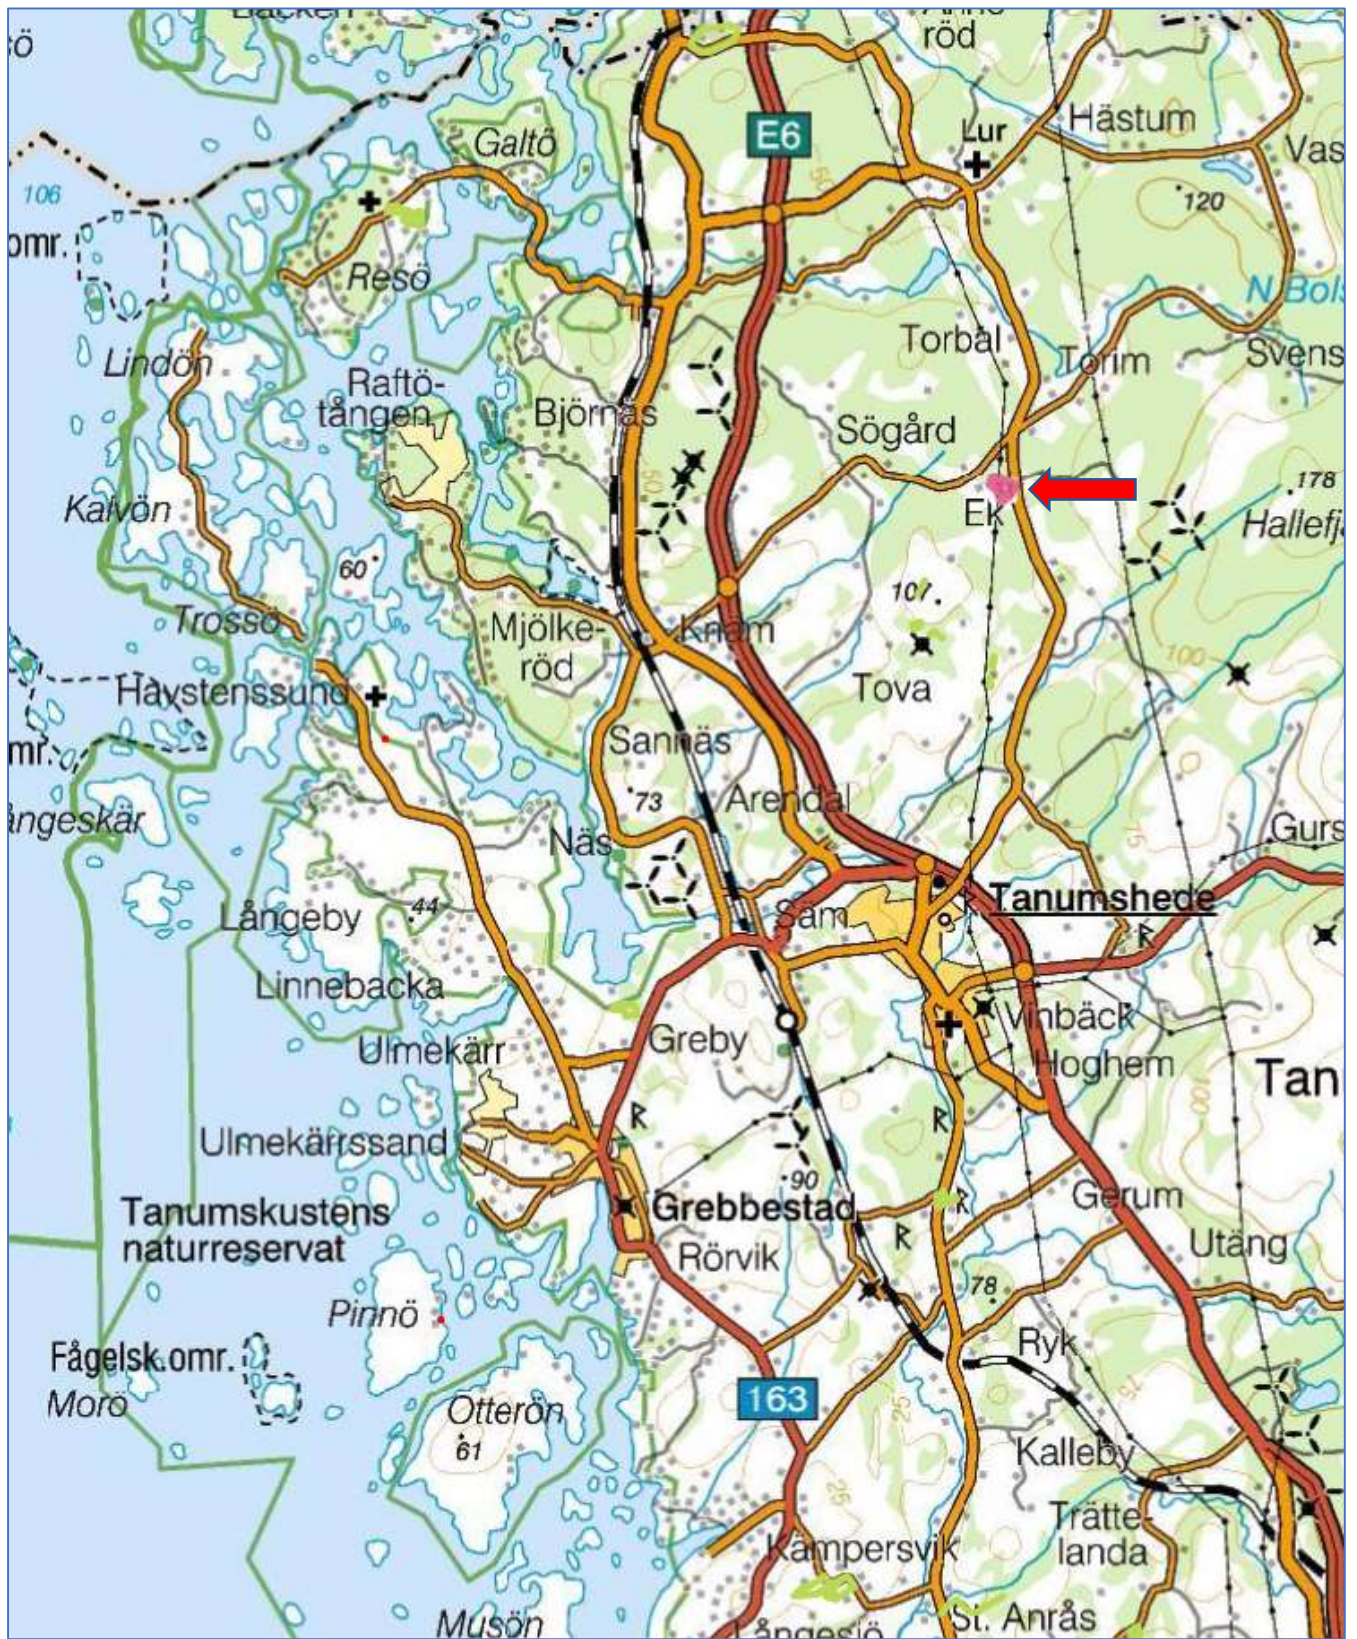

Översiktskarta

Vägkarta

Fastighetskarta

Plankarta

En registrerad fornlämning (gravfält) inom gul markering märkt (i).
Kraftledning går över marken se röd linje norr till söder.
Genomfartsvägen är en gemensamhetsanläggning se röd linje.