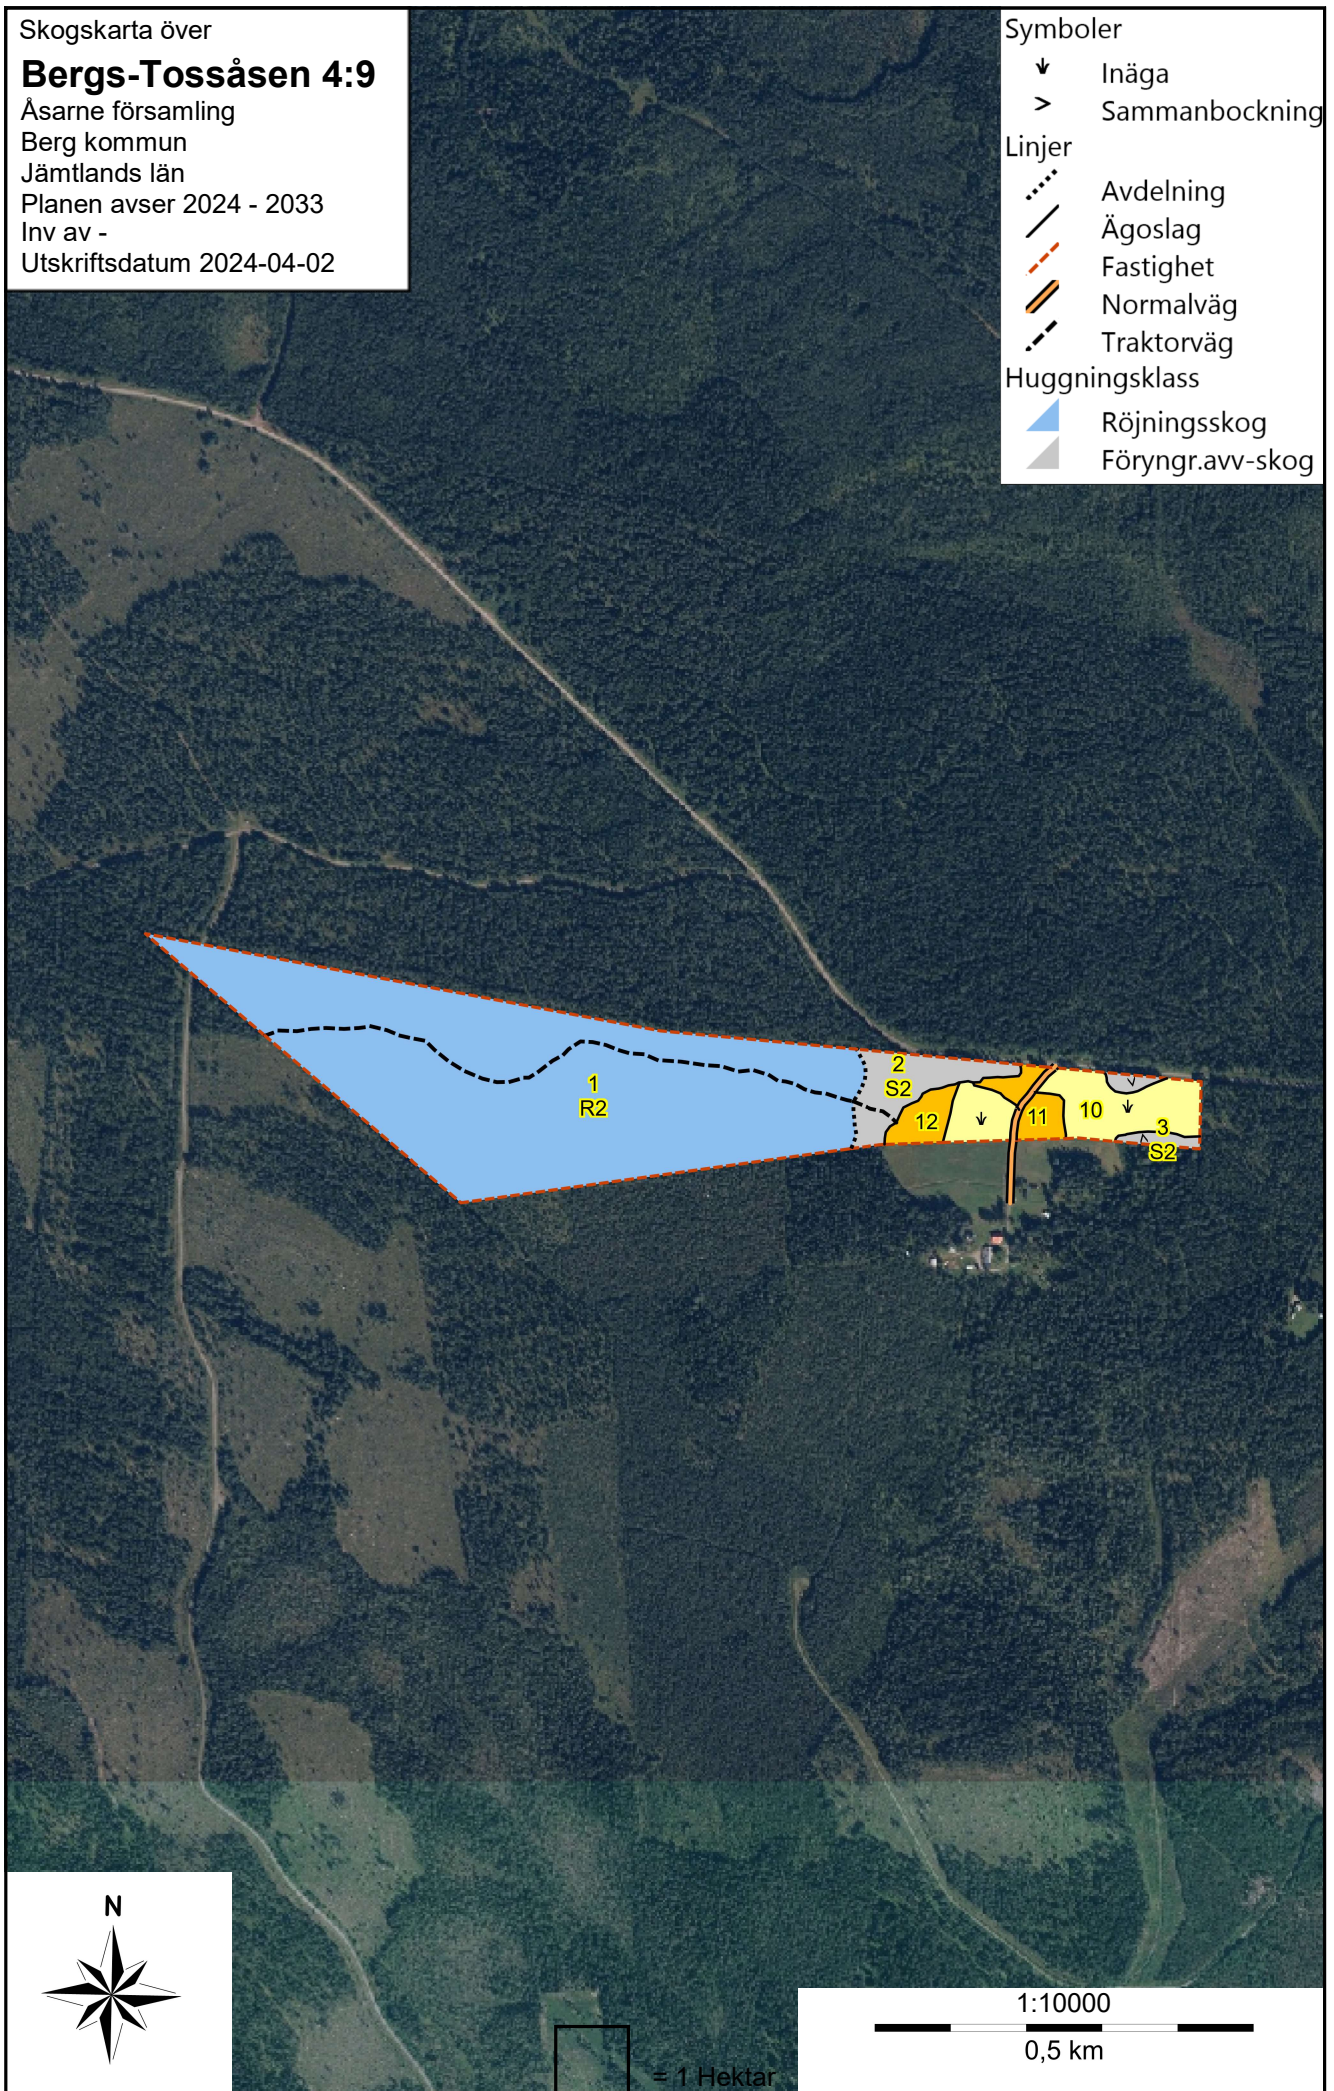

# Bergs-Tossåsen 4:9

Åsarne församling

Berg kommun

Jämtlands län

Planen avser 2024 - 2033

Inv av -

Utskriftsdatum 2024-04-02

## Symboler

- ▼ Inäga
- > Sammanbockning

## Linjer

- ⋯ Avdelning
- Ägoslag
- - - Fastighet
- ▨ Normalväg
- ▨ Traktörväg

## Huggningsklass

- ▲ Röjningsskog
- ▲ Föryngr.avv-skog

1:10000

0,5 km

= 1 Hektar