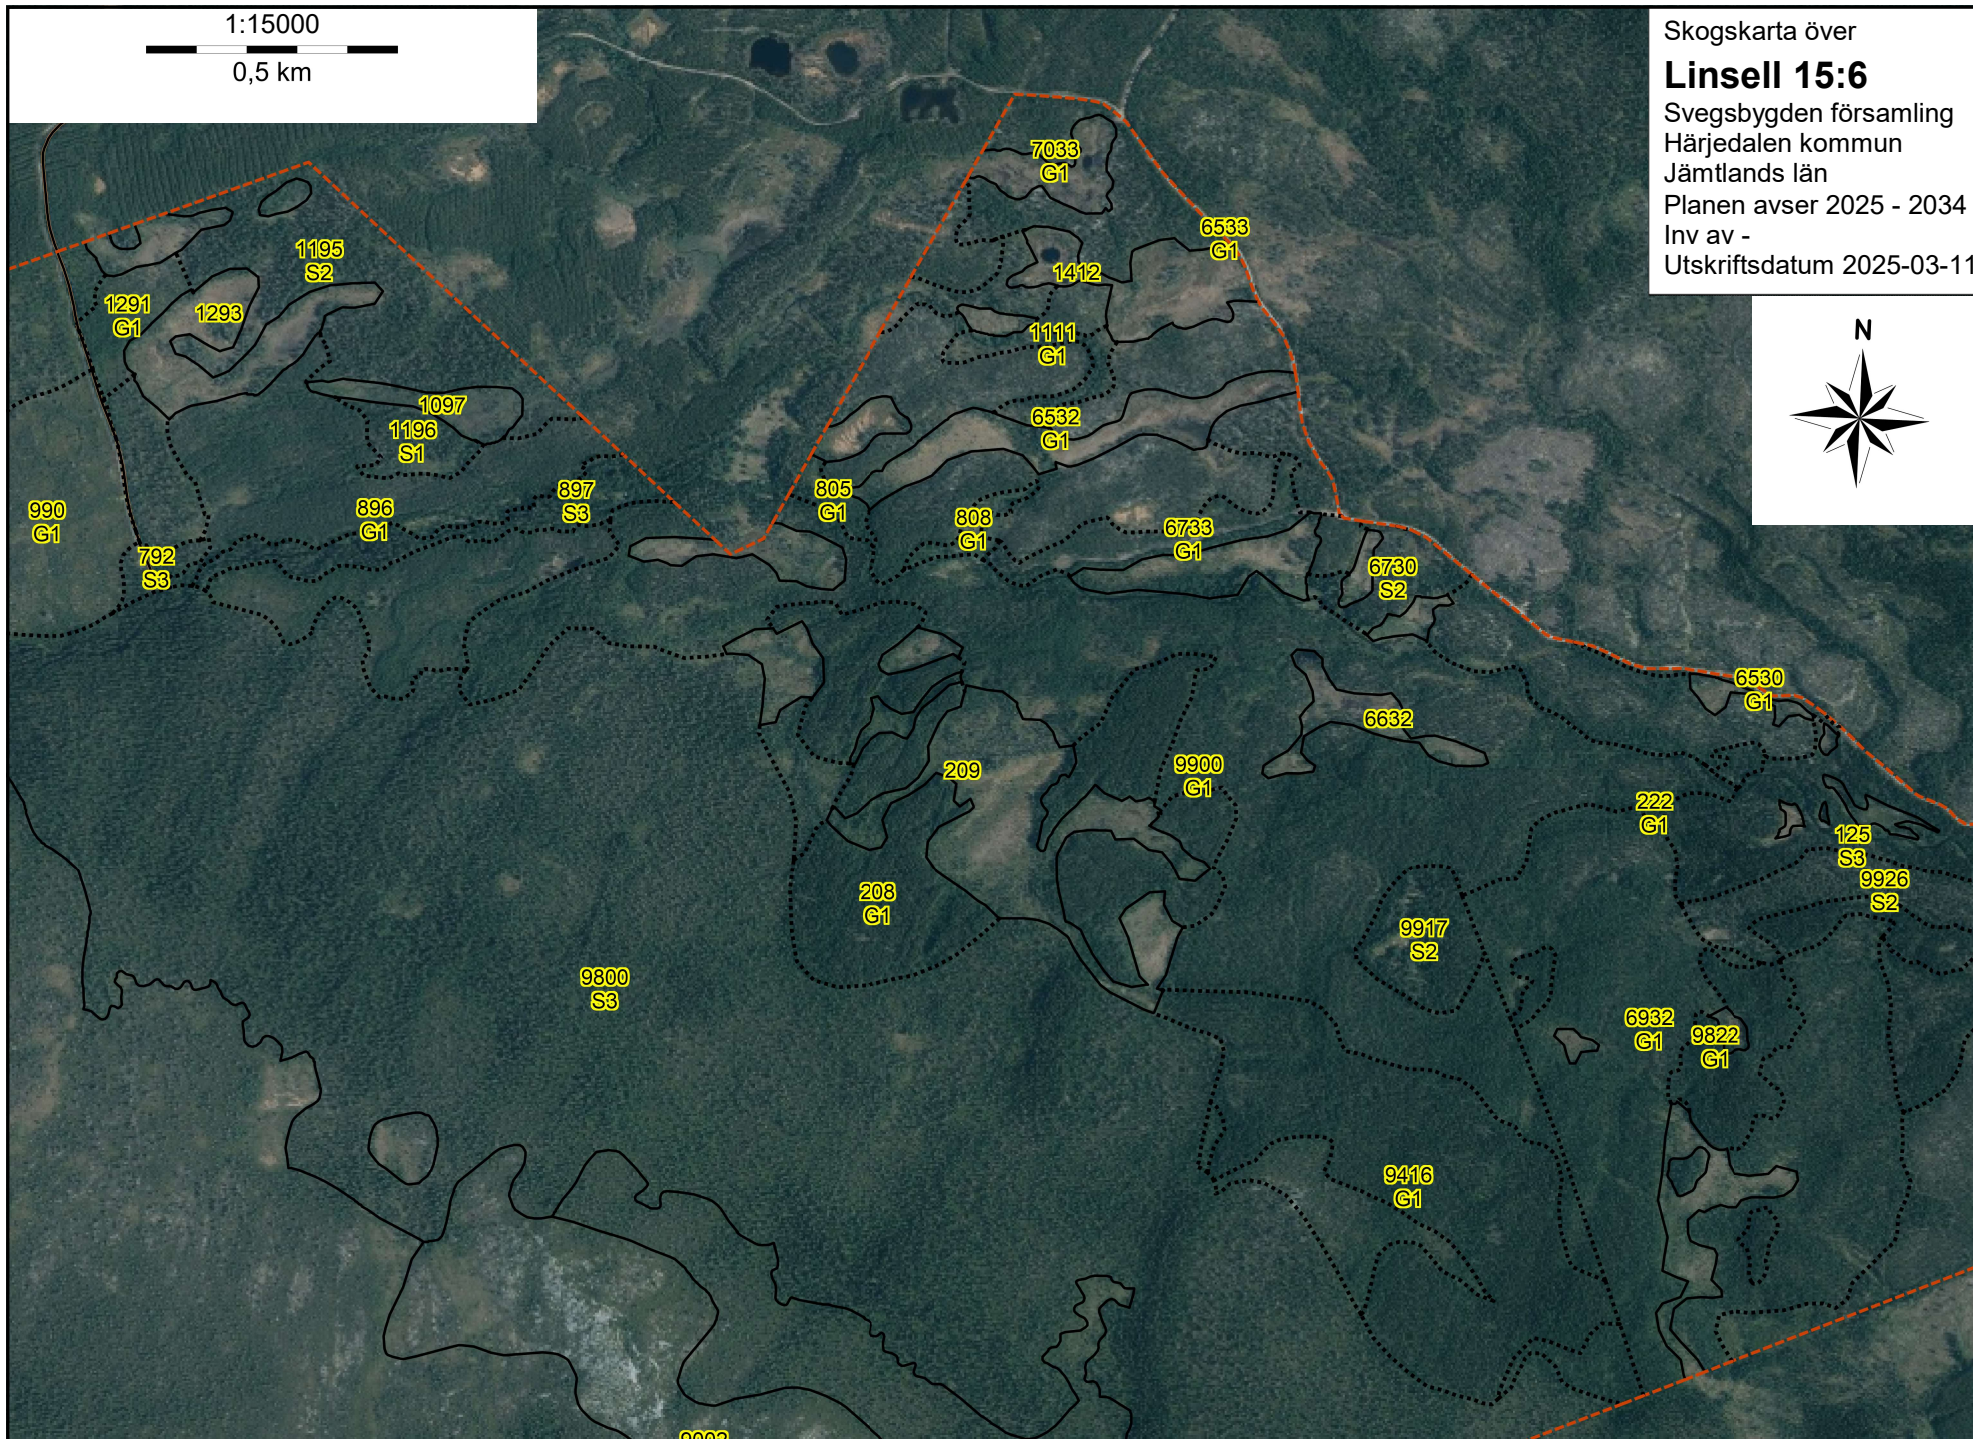

Skogskarta över  
**Linsell 15:6**  
Svegsbygden församling  
Härjedalen kommun  
Jämtlands län  
Planen avser 2025 - 2034  
Inv av -  
Utskriftsdatum 2025-03-11

1:15000

0,5 km

Skogskarta över

# Linsell 15:6

Svegsbygden församling

Härjedalen kommun

Jämtlands län

Planen avser 2025 - 2034

Inv av -

Utskriftsdatum 2025-03-11

Skogskarta över  
**Linsell 15:6**  
Svegsbygden församling  
Härjedalen kommun  
Jämtlands län  
Planen avser 2025 - 2034  
Inv av -  
Utskriftsdatum 2025-03-11

969

81

9800  
S3

209

208  
G1

9002

8289

Skogskarta över  
**Linsell 15:6**  
Svegsbygden församling  
Härjedalen kommun  
Jämtlands län  
Planen avser 2025 - 2034  
Inv av -  
Utskriftsdatum 2025-03-11

1:15000  
0,5 km