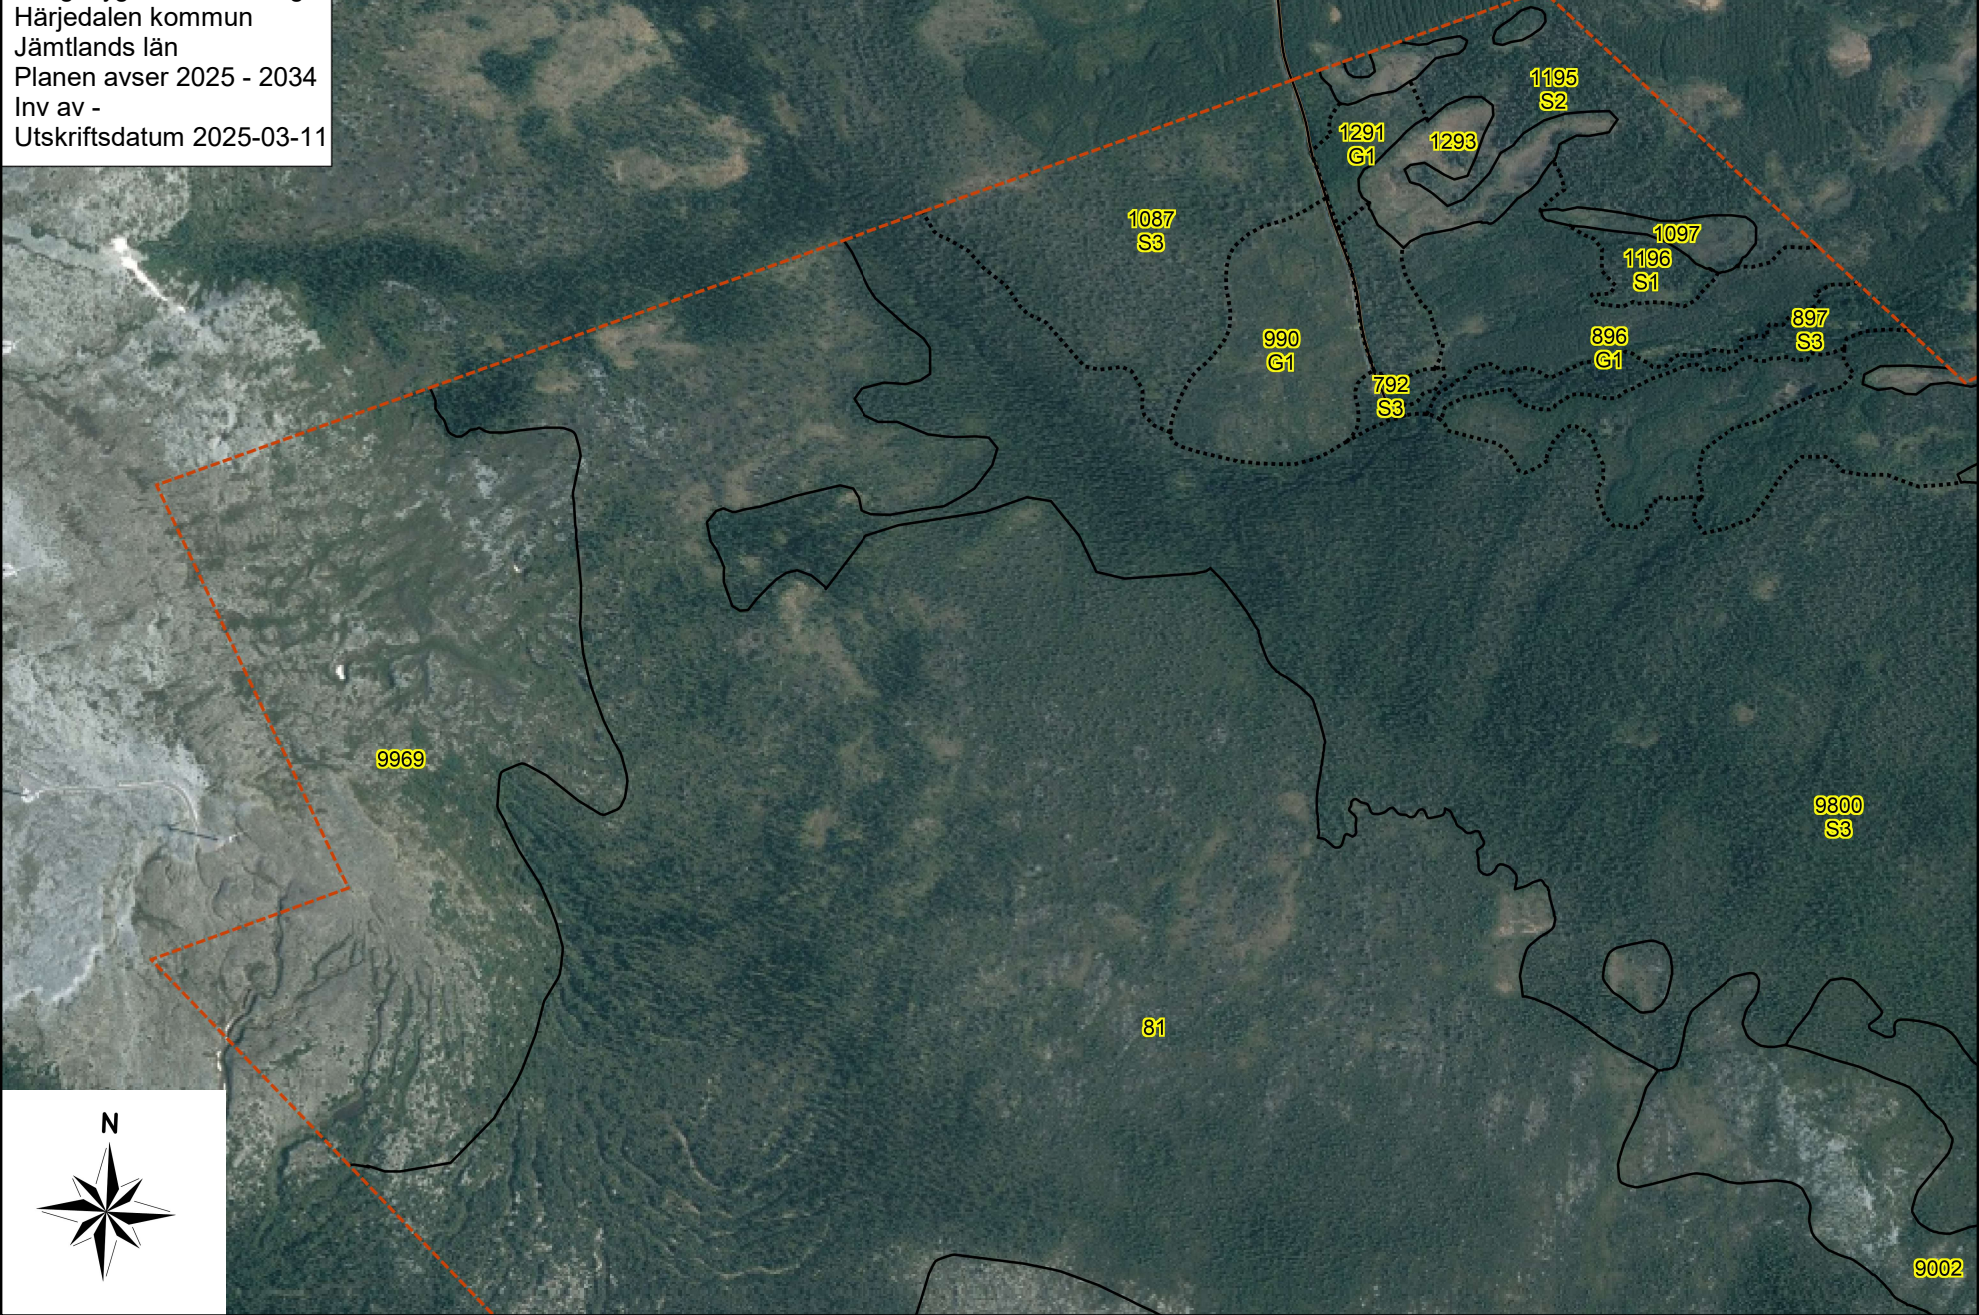

Skogskarta över  
**Linsell 15:6**  
Svegsbygden församling  
Härjedalen kommun  
Jämtlands län  
Planen avser 2025 - 2034  
Inv av -  
Utskriftsdatum 2025-03-11

1:15000

0,5 km

Skogskarta över

# Linsell 15:6

Svegsbygden församling

Härjedalen kommun

Jämtlands län

Planen avser 2025 - 2034

Inv av -

Utskriftsdatum 2025-03-11

Skogskarta över  
**Linsell 15:6**  
Svegsbygden församling  
Härjedalen kommun  
Jämtlands län  
Planen avser 2025 - 2034  
Inv av -  
Utskriftsdatum 2025-03-11

969

81

9800  
S3

209

208  
G1

9002

8289

Skogskarta över  
**Linsell 15:6**  
Svegsbygden församling  
Härjedalen kommun  
Jämtlands län  
Planen avser 2025 - 2034  
Inv av -  
Utskriftsdatum 2025-03-11

1:15000  
0,5 km