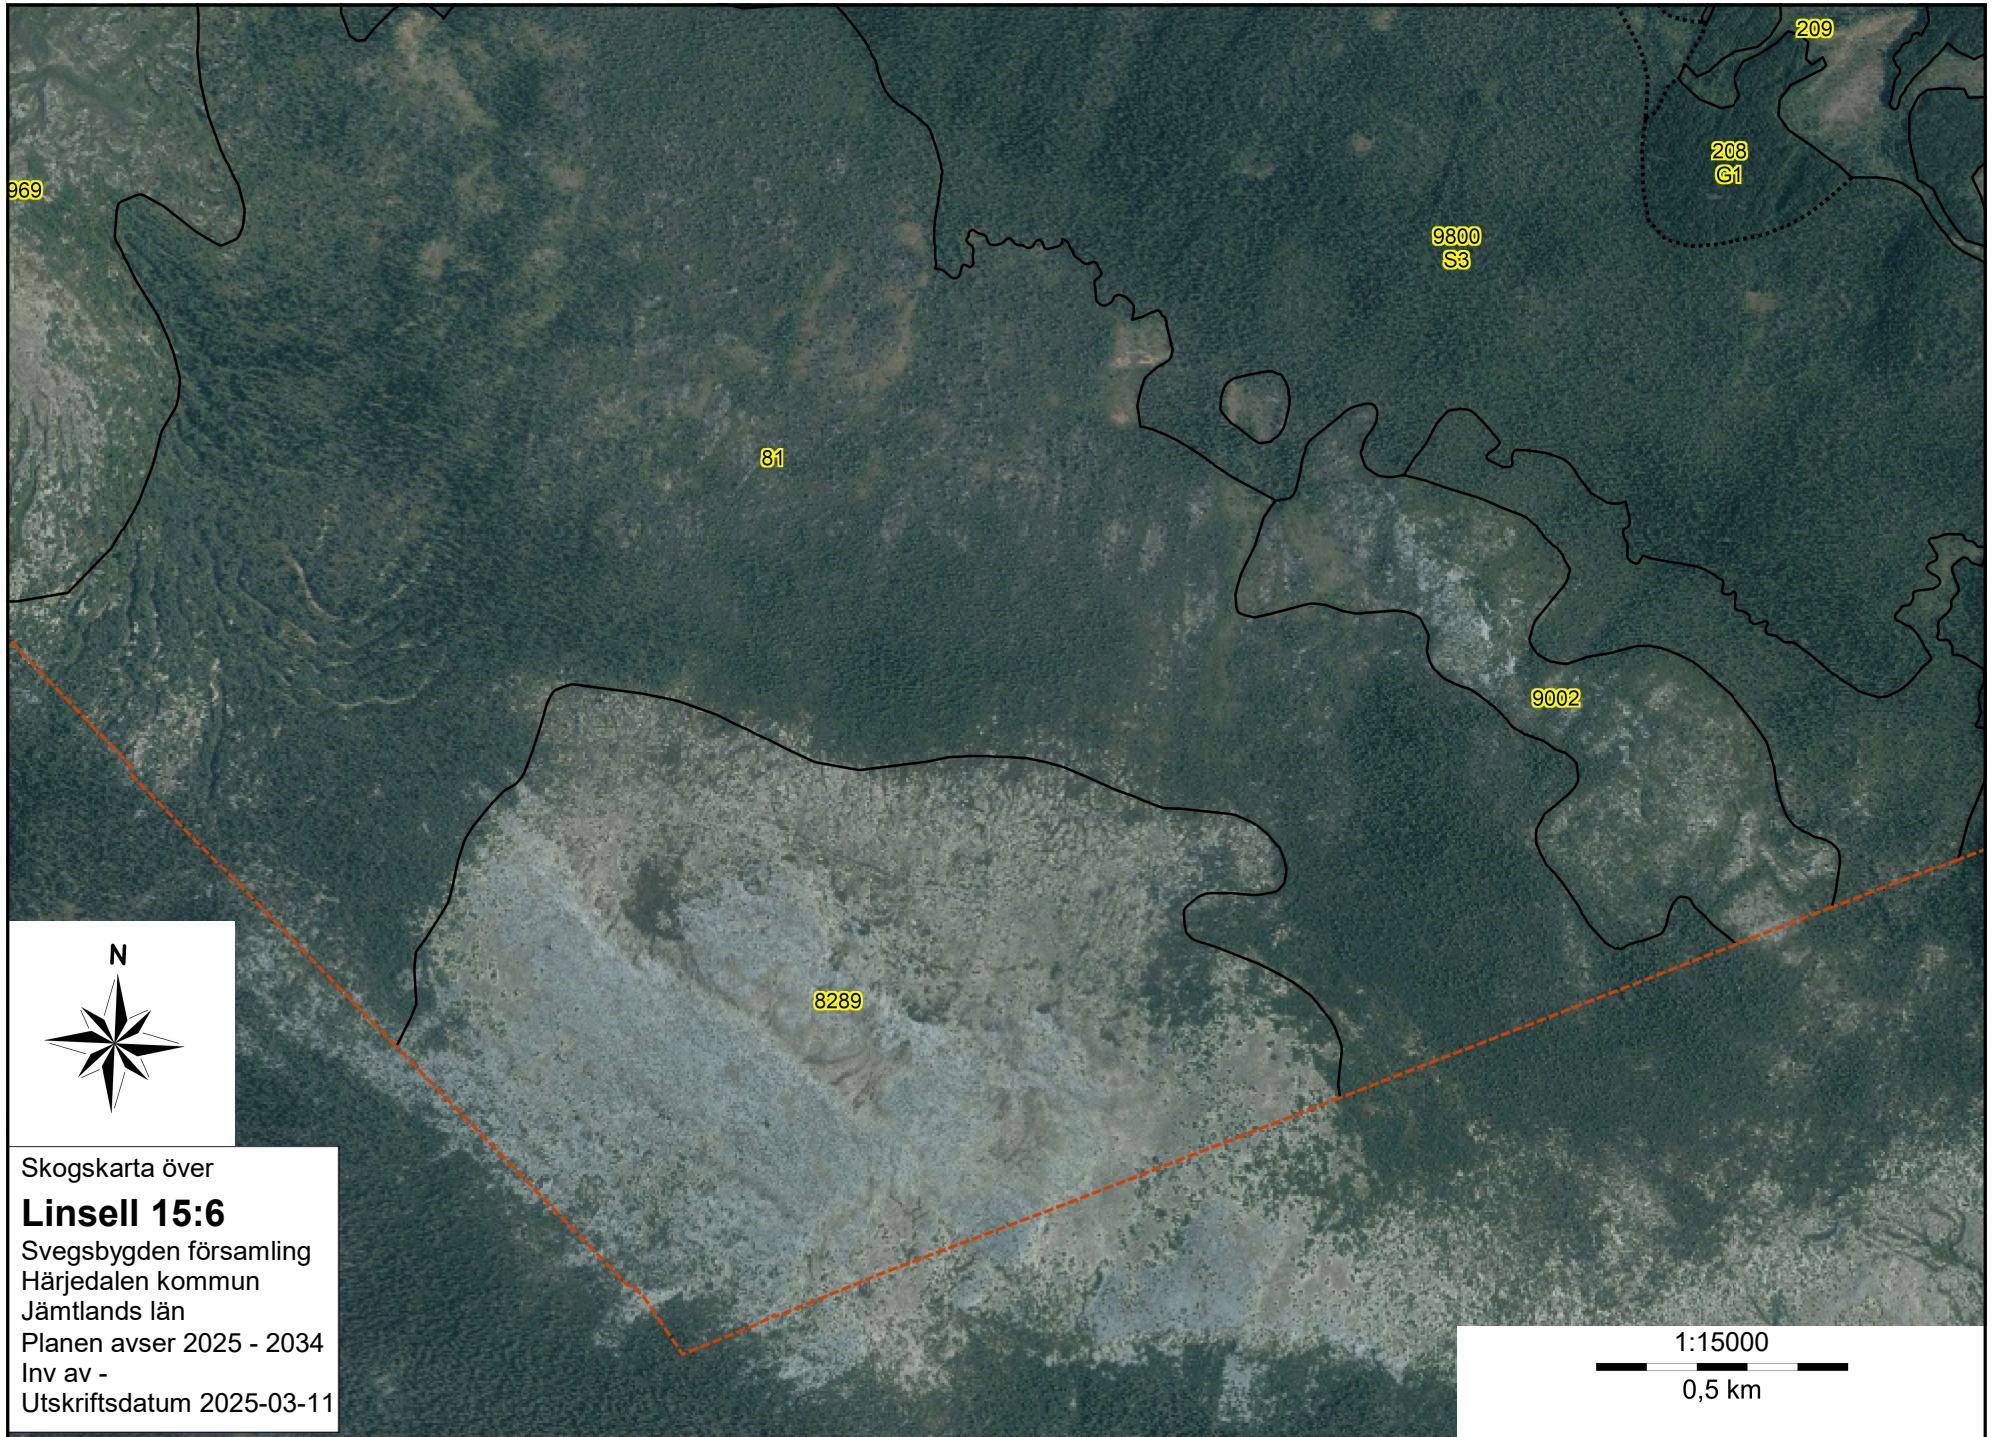

Skogskarta över  
**Linsell 15:6**  
Svegsbygden församling  
Härjedalen kommun  
Jämtlands län  
Planen avser 2025 - 2034  
Inv av -  
Utskriftsdatum 2025-03-11

1:15000

0,5 km

Skogskarta över

# Linsell 15:6

Svegsbygden församling

Härjedalen kommun

Jämtlands län

Planen avser 2025 - 2034

Inv av -

Utskriftsdatum 2025-03-11

Skogskarta över  
**Linsell 15:6**  
Svegsbygden församling  
Härjedalen kommun  
Jämtlands län  
Planen avser 2025 - 2034  
Inv av -  
Utskriftsdatum 2025-03-11

969

81

9800  
S3

209

208  
G1

9002

8289

Skogskarta över  
**Linsell 15:6**  
Svegsbygden församling  
Härjedalen kommun  
Jämtlands län  
Planen avser 2025 - 2034  
Inv av -  
Utskriftsdatum 2025-03-11

1:15000  
0,5 km