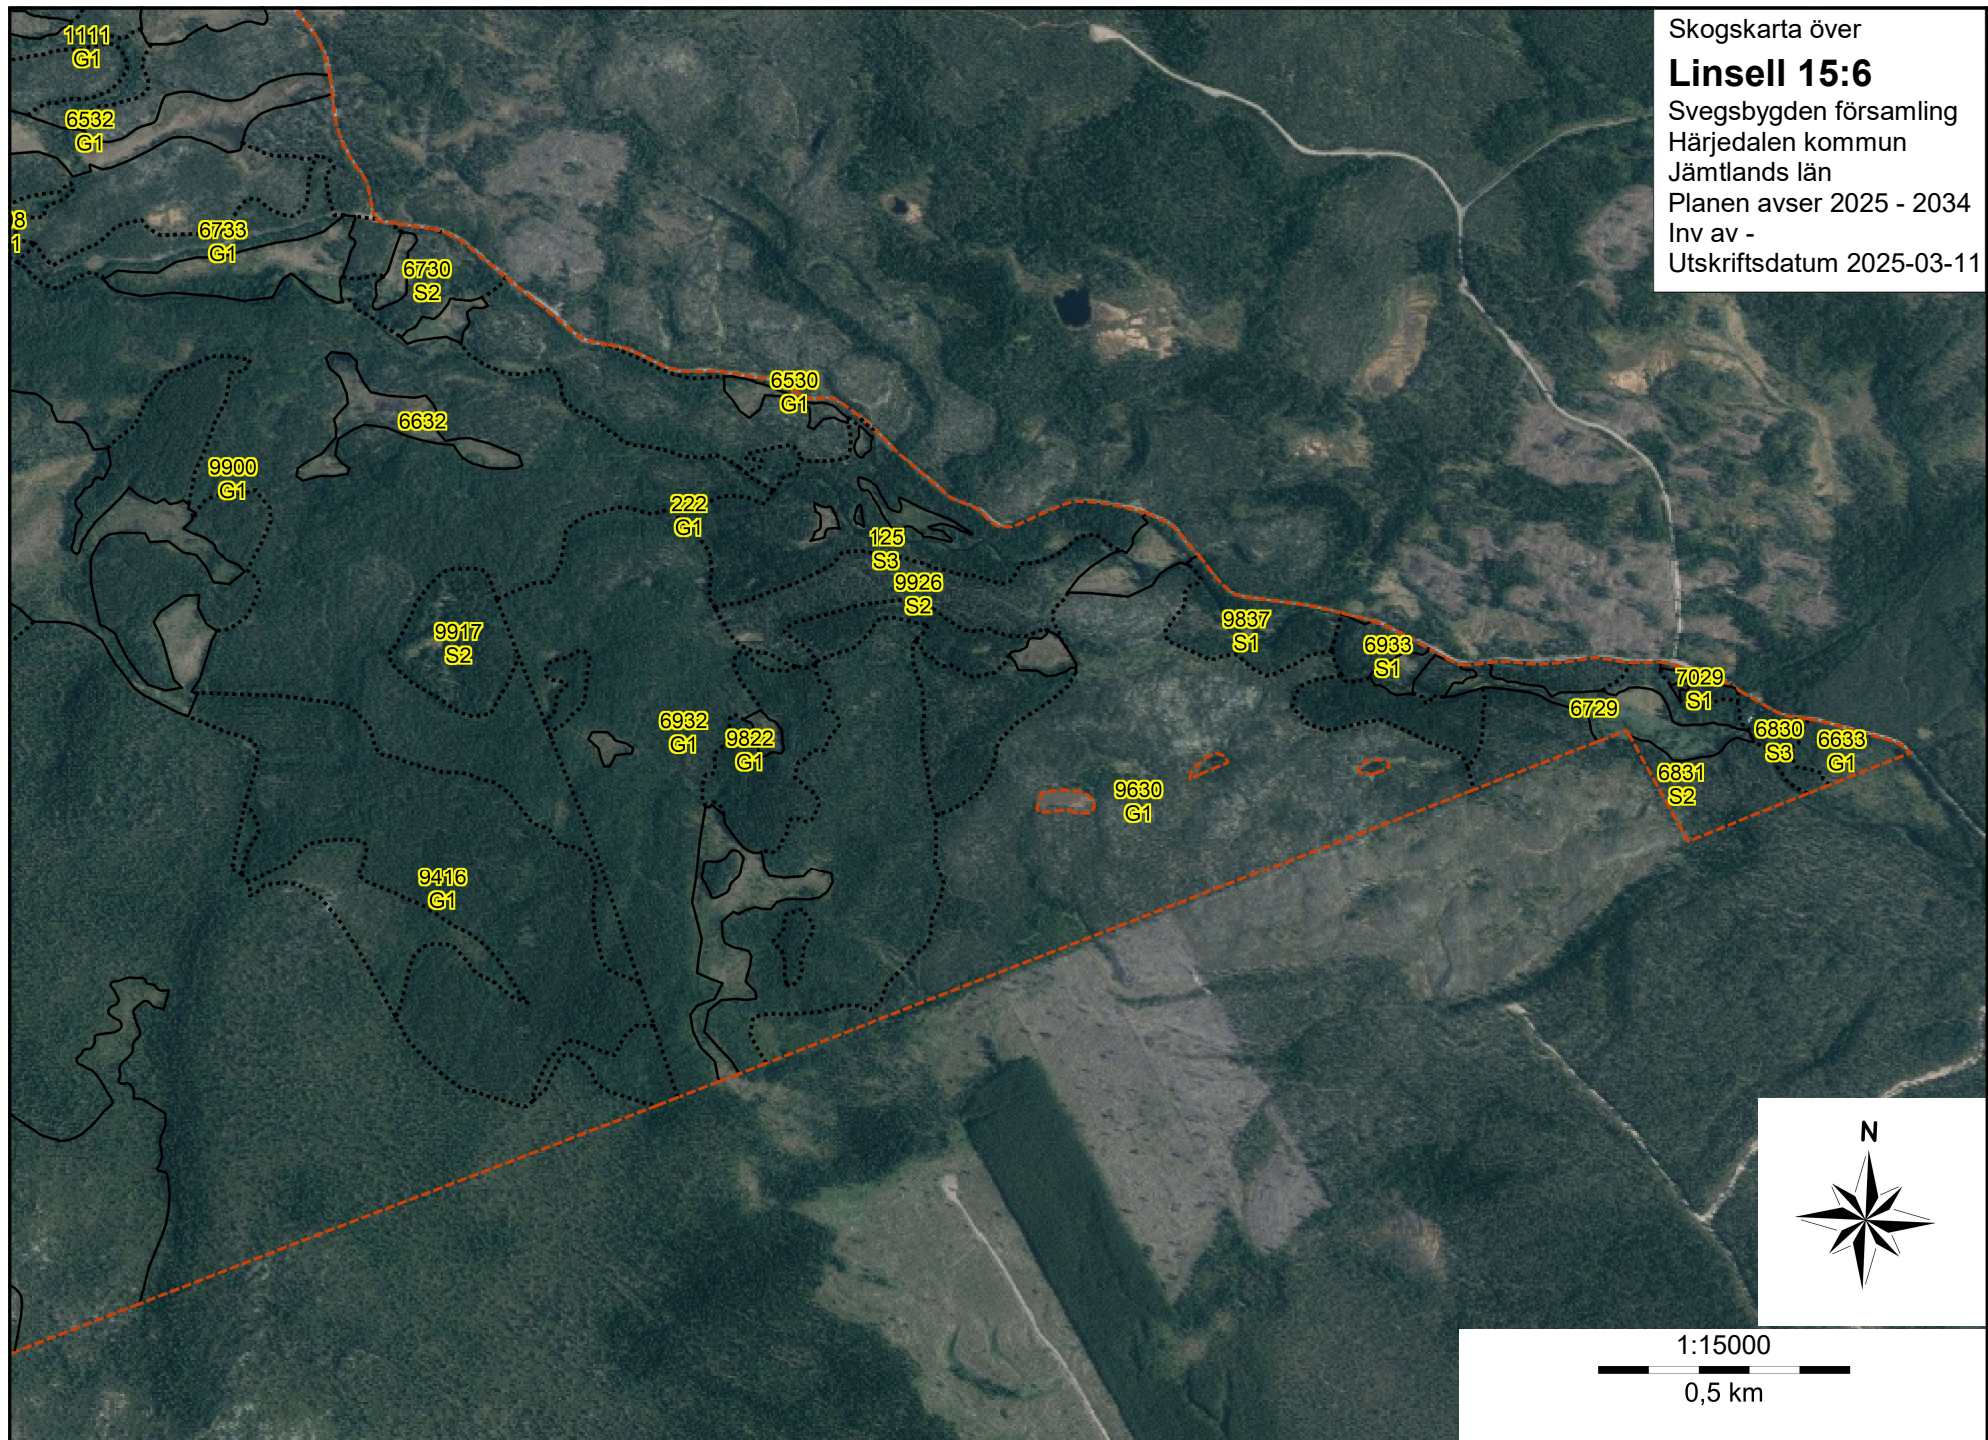

Skogskarta över  
**Linsell 15:6**  
Svegsbygden församling  
Härjedalen kommun  
Jämtlands län  
Planen avser 2025 - 2034  
Inv av -  
Utskriftsdatum 2025-03-11

1:15000

0,5 km

Skogskarta över

# Linsell 15:6

Svegsbygden församling

Härjedalen kommun

Jämtlands län

Planen avser 2025 - 2034

Inv av -

Utskriftsdatum 2025-03-11

Skogskarta över  
**Linsell 15:6**  
Svegsbygden församling  
Härjedalen kommun  
Jämtlands län  
Planen avser 2025 - 2034  
Inv av -  
Utskriftsdatum 2025-03-11

969

81

9800  
S3

209

208  
G1

9002

8289

Skogskarta över  
**Linsell 15:6**  
Svegsbygden församling  
Härjedalen kommun  
Jämtlands län  
Planen avser 2025 - 2034  
Inv av -  
Utskriftsdatum 2025-03-11

1:15000  
0,5 km