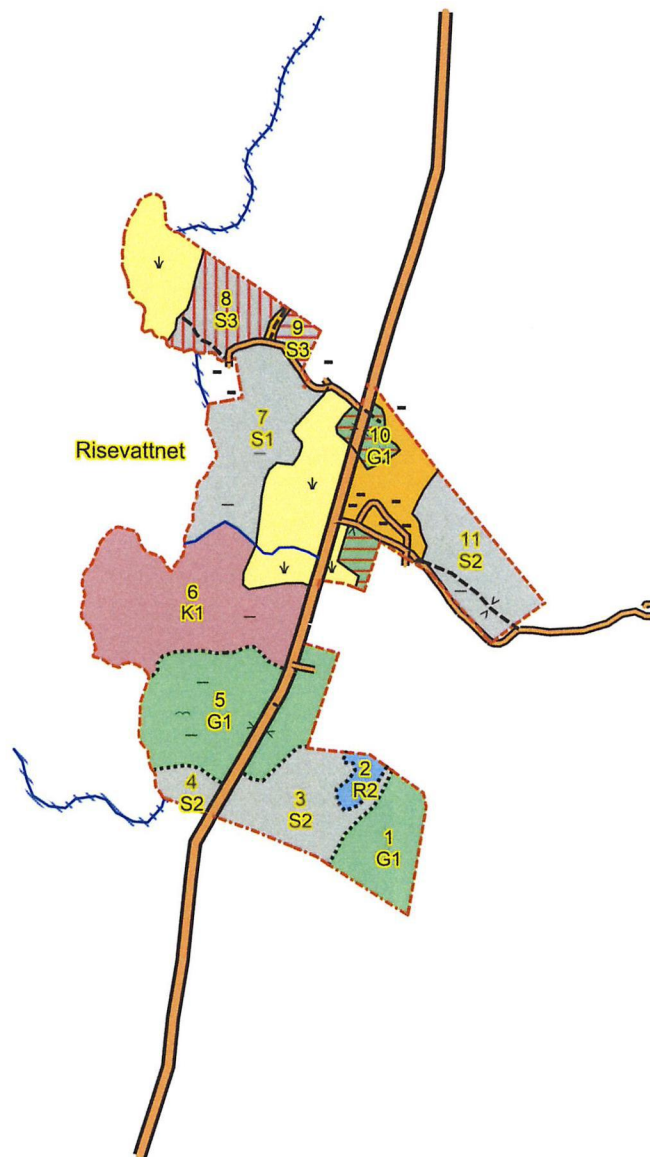

SKOGSKARTA

Plan RISANE 1:47
Församling Dals-Ed
Kommun Dals-Ed
Län Västra Götalands län
Planen avser 2025 - 2034
Planläggare David Häger
Utskriftsdatum 2025-03-25

 Moelven

Symboler

- ↓ Inäga
- ~ Berg
- Sumpstreck 1
- > Sammanbockning
- Byggnad

Linjer ®

- ⋯ Avdelning
- Ägoslag
- Fastighet
- Strandlinje
- Bäck/dike
- Trakt
- Allmän väg
- Normalväg
- Traktörväg

Målsättning (rastrerad)

- ▨ P-mål först. miljö
- ▨ NV-mål skötsel

Huggningsklass

- ▨ Kalmark/föryngr
- ▨ Röjningsskog
- ▨ Gallringskog
- ▨ Föryngr.avv-skog

Ägoslag ®

- ▨ Inägomark
- ▨ Övrig landareal

 = 1 Hektar

1:10000
0,5 km