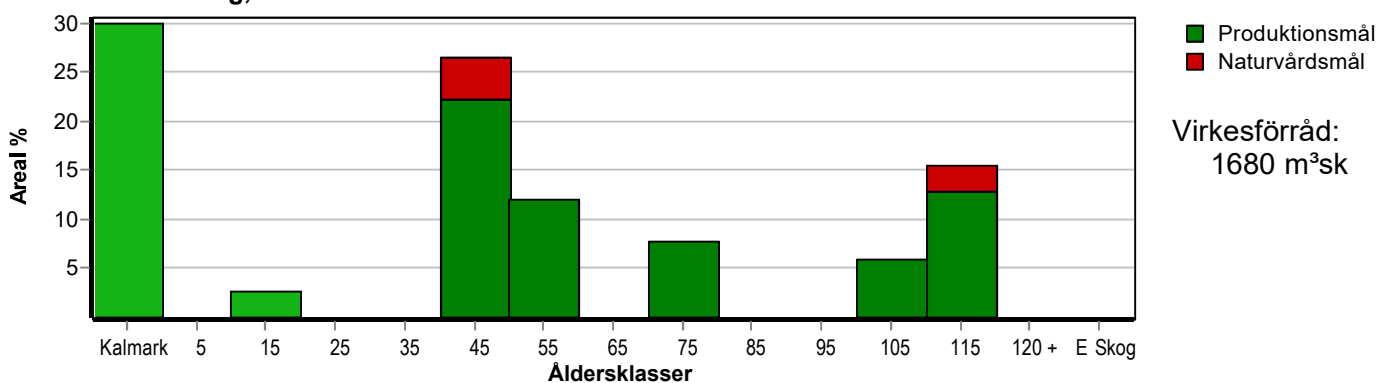

Skogens fördelning på åldersklasser

Åldersklass	Areal		Virkesförråd				
	ha	%	Totalt m ³ sk	m ³ sk /ha	Tall %	Gran %	Löv %
Kalmark	3,5	30					
- 9 år							
10 - 19	0,3	3	6	20	20	20	60
20 - 29							
30 - 39							
40 - 49	3,1	26	619	200	66	26	8
50 - 59	1,4	12	245	175	77	23	
60 - 69							
70 - 79	0,9	8	198	220	50	10	40
80 - 89							
90 - 99							
100 - 109	0,7	6	189	270	90	10	
110 - 119	1,8	15	423	235	82	9	9
120 +							
Lågprodkog(E) ÖF/Skikt							
Summa/Medel	11,7	100	1680	144	72	17	10

Arefördelning, aktuell

Arefördelning, om 10 år (föresatt att föreslagna åtgärder utförs)