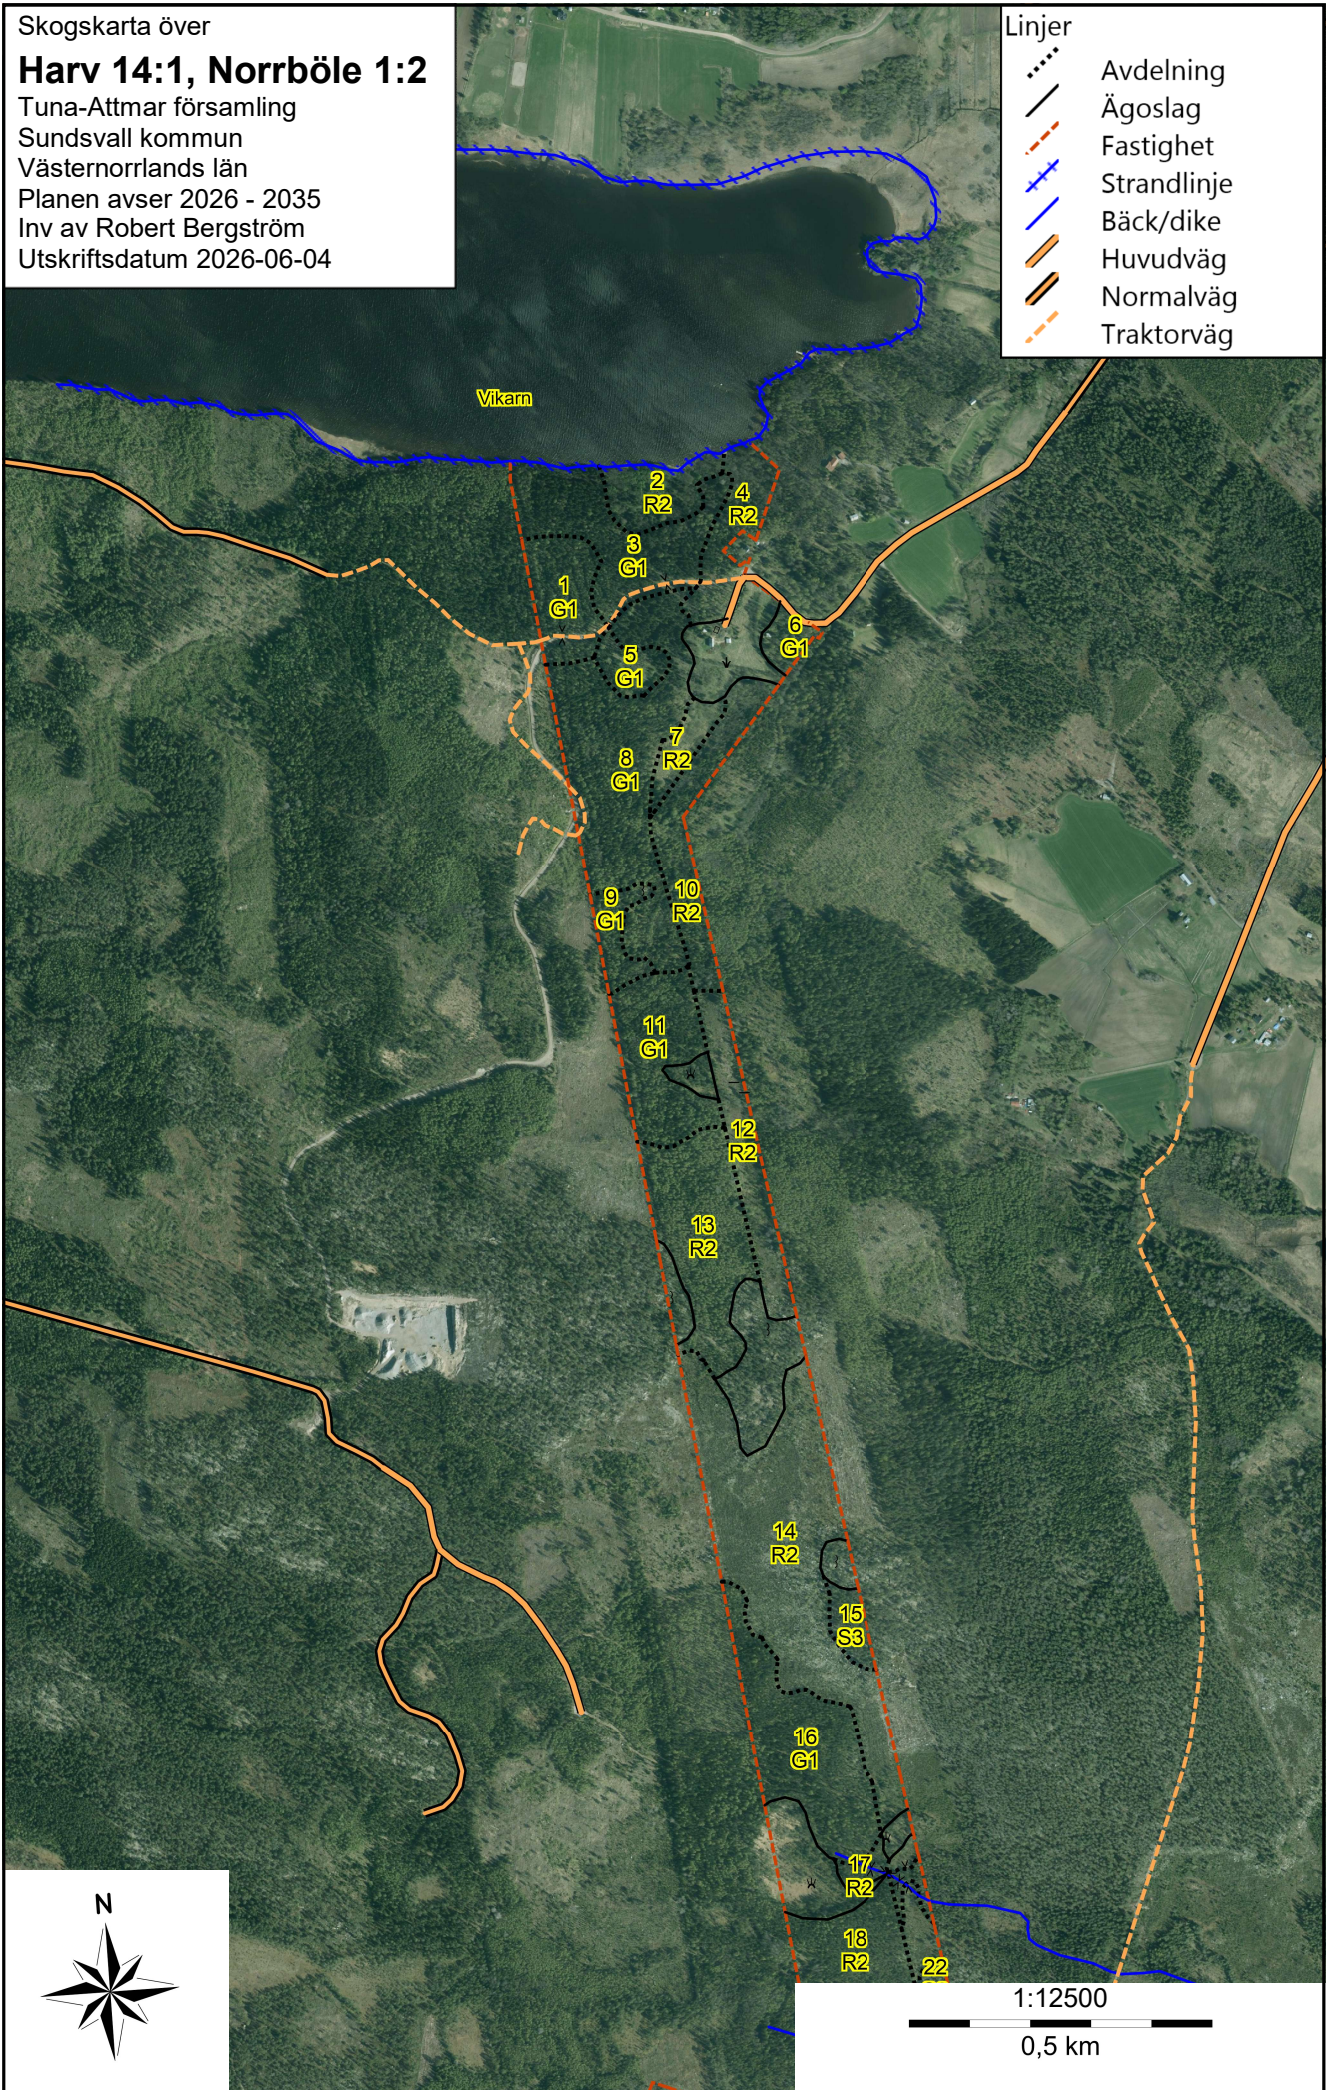

Skogskarta över

Harv 14:1, Norrböle 1:2

Tuna-Attmar församling

Sundsvall kommun

Västernorrlands län

Planen avser 2026 - 2035

Inv av Robert Bergström

Utskriftsdatum 2026-06-04

Linjer

- Avdelning
- Ägoslag
- Fastighet
- Strandlinje
- Bäck/dike
- Huvudväg
- Normalväg
- Traktorväg

Skogskarta över
Harv 14:1, Norrböle 1:2
 Tuna-Attmar församling
 Sundsvall kommun
 Västernorrlands län
 Planen avser 2026 - 2035
 Inv av Robert Bergström
 Utskriftsdatum 2026-06-04

- Linjer**
-  Avdelning
 -  Ägoslag
 -  Fastighet
 -  Strandlinje
 -  Bäck/dike
 -  Huvudväg
 -  Normalväg
 -  Traktorväg
- Huggningsklass**
-  Kalmark/föryngr
 -  Röjningsskog
 -  Gallringsskog
 -  Föryngr.avv-skog