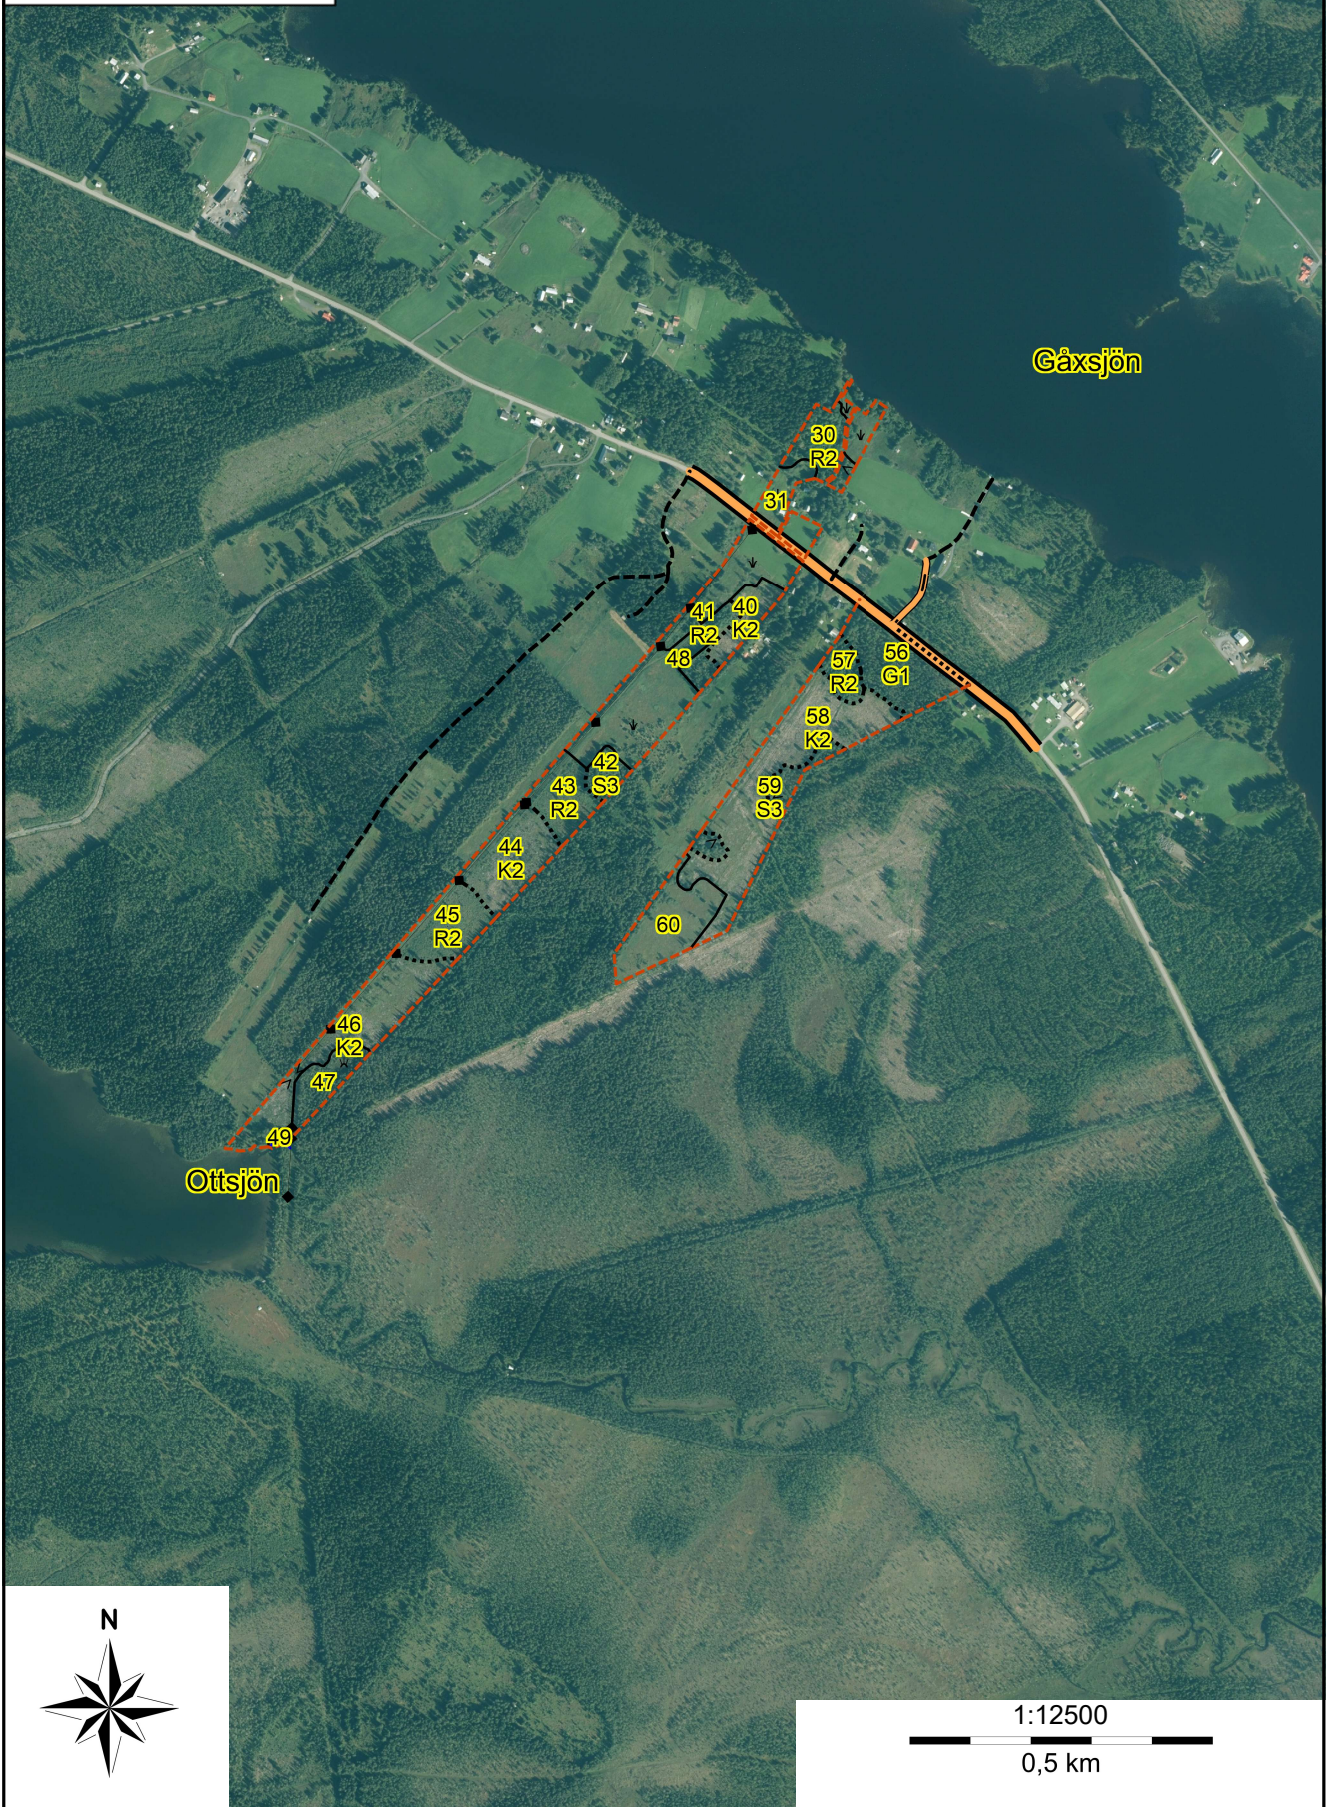

Skogskarta över

Kakuåsen 1:141

Ström-Alanäs församling

Strömsund kommun

Jämtlands län

Planen avser 2025 - 2034

Inv av -

Utskriftsdatum 2026-02-12