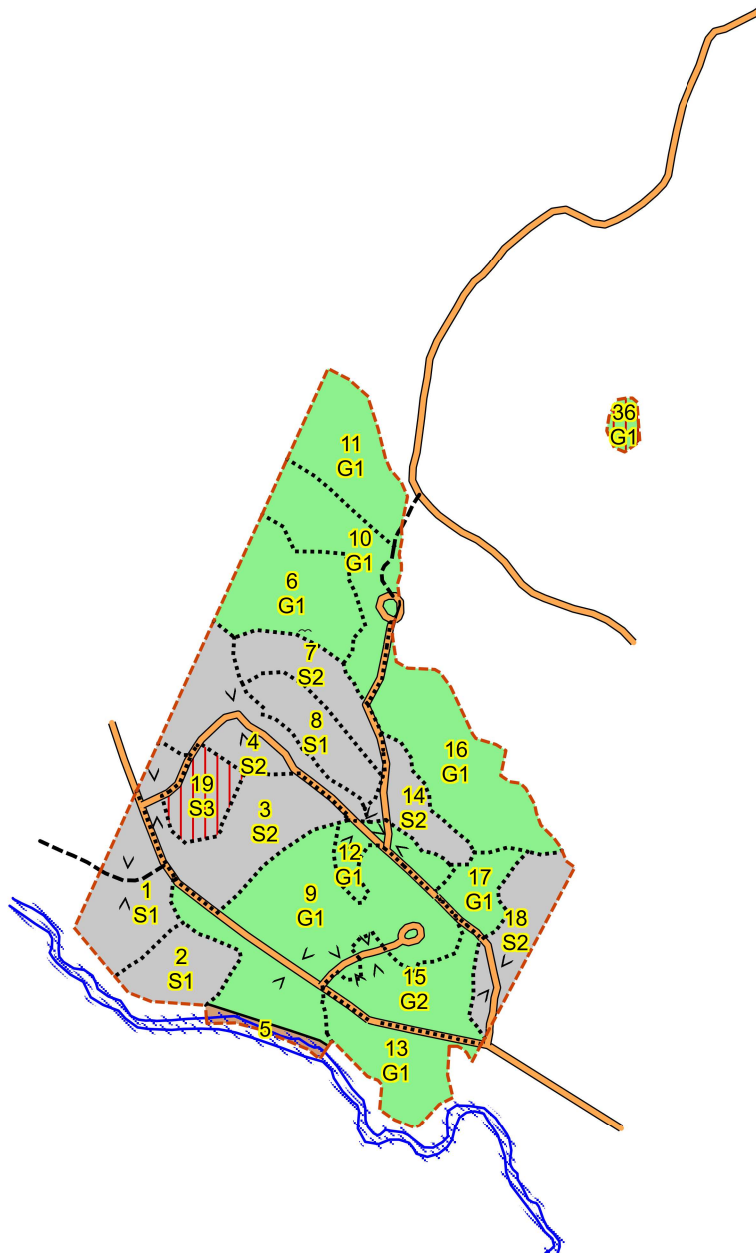

SKOGSKARTA

Plan RUMSKULLA-KÄLLEBERG 1:1
Församling Rumskulla
Kommun Vimmerby
Län Kalmar län
Planen avser 2022 - 2031
Planläggare SÖDRA
Utskriftsdatum 2024-04-25

Symboler

- ~ Berg
- > Sammanbockning
- Linjer
 - Avdelning
 - Ägoslag
 - - - Fastighet
 - Strandlinje
 - Bäck/dike
 - Huvudväg
 - Traktorväg
 - Ramlinje
- Målsättning (rastrerad)
 - .| NV-mål skötsel
- Huggningsklass
 - ▲ Gallringsskog
 - ▲ Föryngr.avv-skog
- Ägoslag
 - ▲ Myr

1:10000
0,5 km