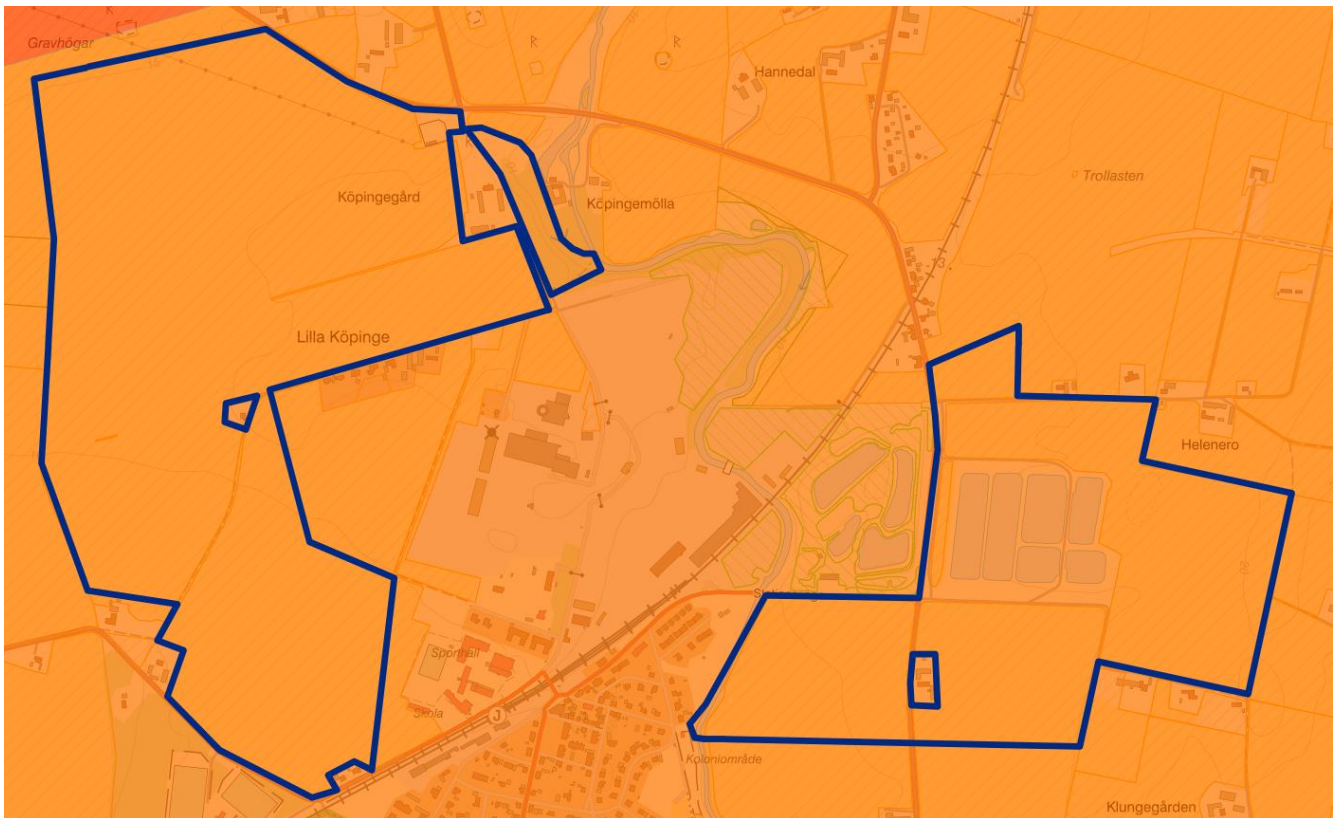

# Jordklasskarta Ystad Karlsfält 40:10, del av

Ungefärlig markering av del av fastighet

## LstM Jord- och skogsklassificering Skåne

- 1 (åkermark, låg bördighet)
- 2
- 3
- 4
- 5
- 6
- 7
- 8
- 9
- 10 (åkermark, hög bördighet)
- 11 (skogsmark, hög bonitet)
- 12
- 13 (skogsmark, låg bonitet)