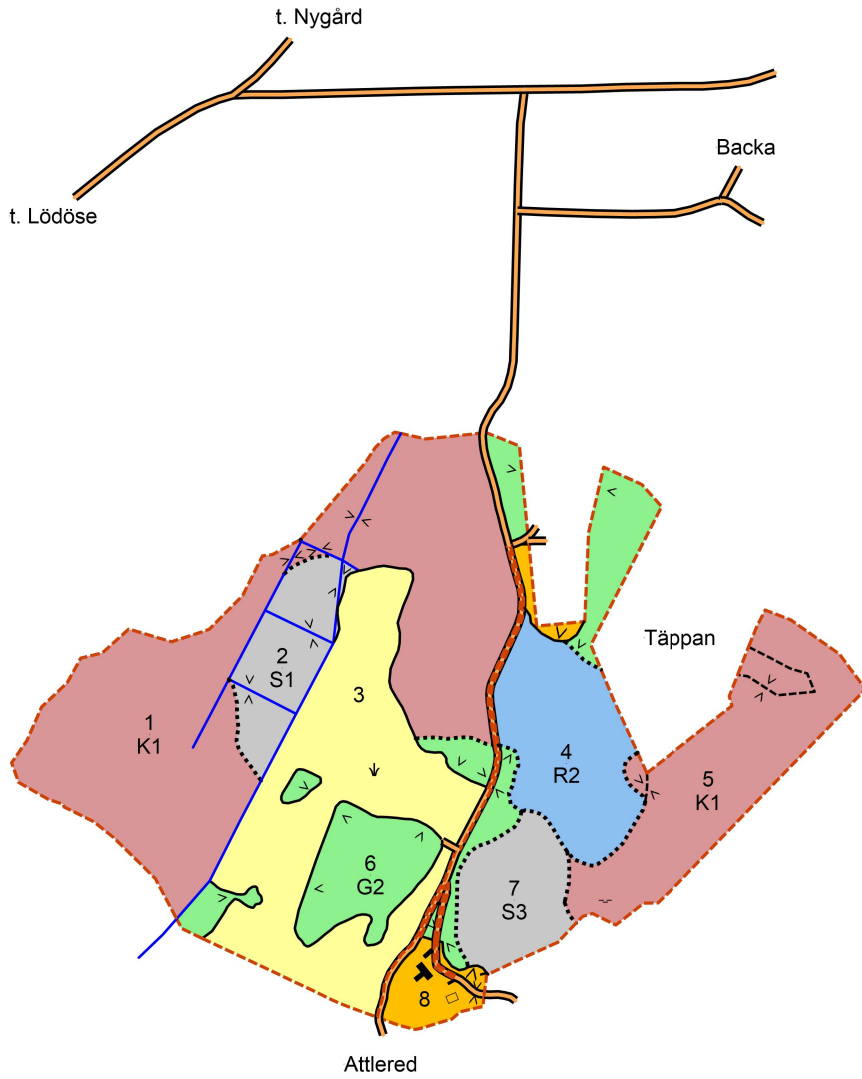

# SKOGSKARTA

Plan Attlered 1:10  
Kommun Lilla Edet  
Län Västra Götalands län  
Planen avser 2026 - 2035

## Huggningsklass

-  Kalmark/föryngr
-  Röjningsskog
-  Gallringskog
-  Föryngr.avv-skog

= 1 Hektar

1:7000

350 m